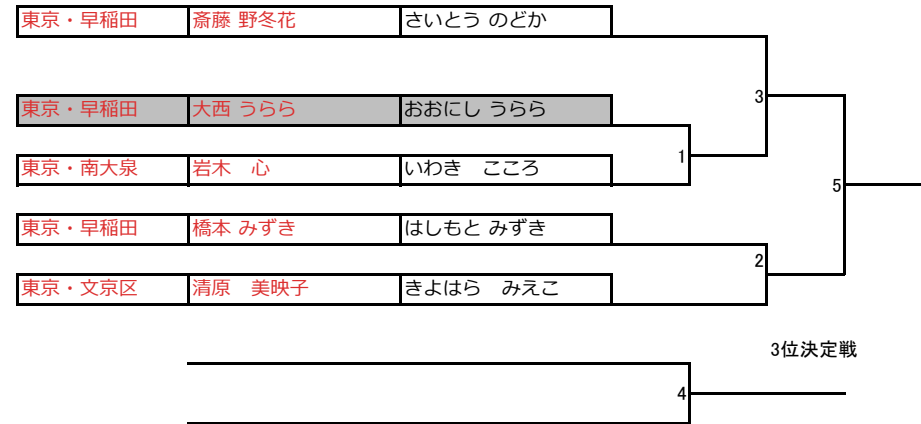

マツギ
成年部女子 マイクロ級

東京・南大泉	岩木 心	いわき ころこ
東京・文京区	清原 美映子	きよはら みえこ
東京・早稲田	斎藤 野冬花	さいとう のどか
東京・早稲田	橋本 みずき	はしもと みずき
東京・早稲田	大西 うらら	おおにし うらら

優勝
準優勝
第3位