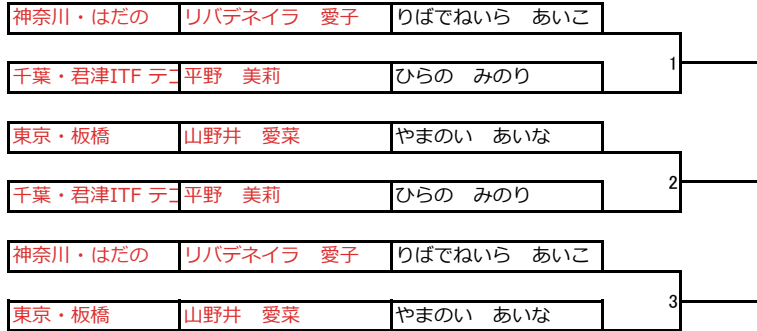

トウル

少年部女子 上級

神奈川・はだの	リバデネイラ 愛子	りばでねいら あいこ
千葉・君津ITF テニ	平野 美莉	ひらの みのり
東京・板橋	山野井 愛菜	やまのい あいな

優勝

準優勝

第3位