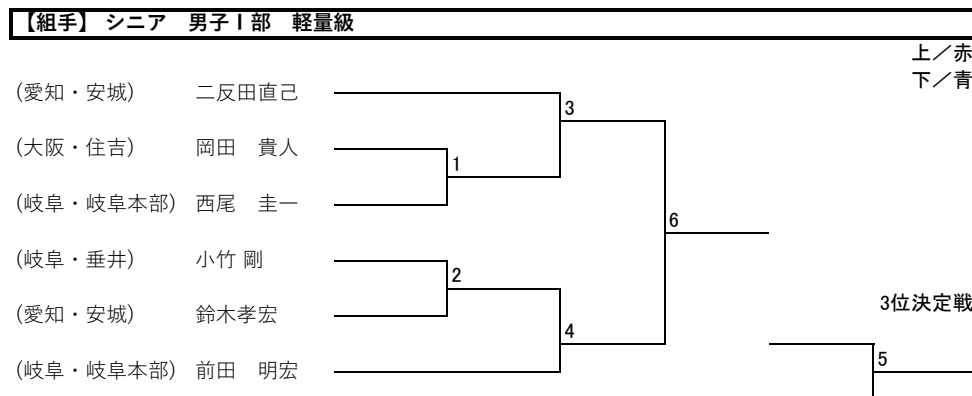

優勝	
準優勝	
第3位	

※記入は氏名のみでよい。

- ・ 2分/R
- ・ 決勝のみ2R

【組手】 シニア 男子I部 軽量級						
	所属	氏名	ふりがな	学年	現級	性別
1	(大阪・住吉)	岡田 貴人	おかだ たかひと	シニア	1級	男
2	(岐阜・垂井)	小竹 剛	こたけつよし	シニア	2段	男
3	(愛知・安城)	鈴木孝宏	すずきたかひろ	シニア	2級	男
4	(愛知・安城)	二反田直己	にたんだなおき	シニア	1段	男
5	(岐阜・岐阜本部)	前田 明宏	まえだ あきひろ	シニア	2級	男
6	(岐阜・岐阜本部)	西尾 圭一	にしお けいいち	シニア	1段	男

優勝	
準優勝	
第3位	

※記入は氏名のみでよい。

- 3分/R
- 決勝のみ2分2R

【組手】 シニア 男子1部 重量級						
	所属	氏名	ふりがな	学年	現級	性別
1	(大阪・吹田)	山本 幸夫	やまもと ゆきお	シニア	2段	男
2	(岐阜・岐阜本部)	向畑 昌和	むかいはた まさかず	シニア	1段	男
3	(岐阜・岐阜本部)	山崎 佑典	やまざき ゆうすけ	シニア	2級	男

優勝	
準優勝	
第3位	