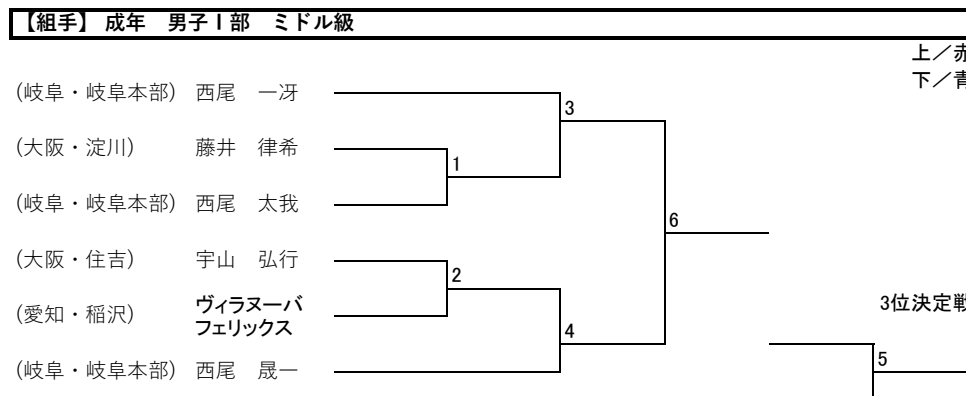

【組手】 成年 男子I部 ミドル級						
	所属	氏名	ふりがな	学年	現級	性別
1	(岐阜・岐阜本部)	西尾 晟一	にしお じょういち	成年	2段	男
2	(岐阜・岐阜本部)	西尾 太我	にしお たいが	成年	2段	男
3	(岐阜・岐阜本部)	西尾 一牙	にしお いっさ	成年	1段	男
4	(大阪・淀川)	藤井 律希	ふじい りつき	成年	1段	男
5	(愛知・稲沢)	ヴィラヌーバ フェリッ	ヴィラヌーバ フェリック	成年	1段	男
6	(大阪・住吉)	宇山 弘行	うやま ひろゆき	シニア	3段	男

優勝	
準優勝	
第3位	

※記入は氏名のみでよい。

- 3分/R
- 決勝のみ2分2R