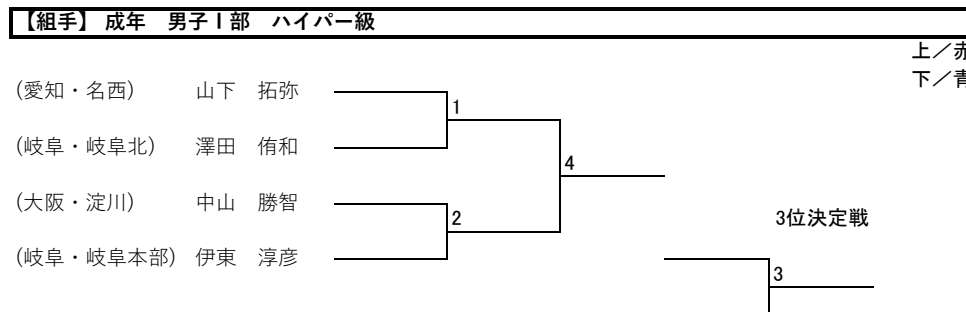

【組手】 成年 男子I部 ハイパー級						
	所属	氏名	ふりがな	学年	現級	性別
1	(愛知・名西)	山下 拓弥	やました たくや	成年	1段	男
2	(岐阜・岐阜本部)	伊東 淳彦	いとう あつひこ	成年	2級	男
3	(大阪・淀川)	中山 勝智	なかやま かつとも	成年	3段	男
4	(岐阜・岐阜北)	澤田 侑和	さわだ ゆうと	成年	2級	男

優勝	
準優勝	
第3位	

※記入は氏名のみでよい。

- 3分/R
- 決勝のみ2分2R