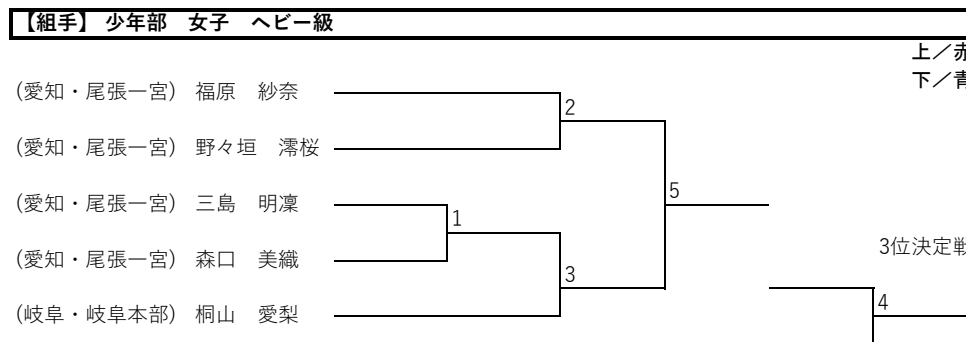

【組手】 少年部 女子 ヘビー級						
	所属	氏名	ふりがな	学年	現級	性別
1	(愛知・尾張一宮)	福原 紗奈	ふくはら さな	小4	4級	女
2	(愛知・尾張一宮)	三島 明凜	みしま あかり	小5	6級	女
3	(愛知・尾張一宮)	森口 美織	もりぐち みおり	小5	2級	女
4	(岐阜・岐阜本部)	桐山 愛梨	きりやま あいり	小5	2級	女
5	(愛知・尾張一宮)	野々垣 滯桜	ののがき みお	小6	4級	女

優勝	
準優勝	
第3位	

※記入は氏名のみでよい。

- 1.5分/R
- 決勝のみ2R