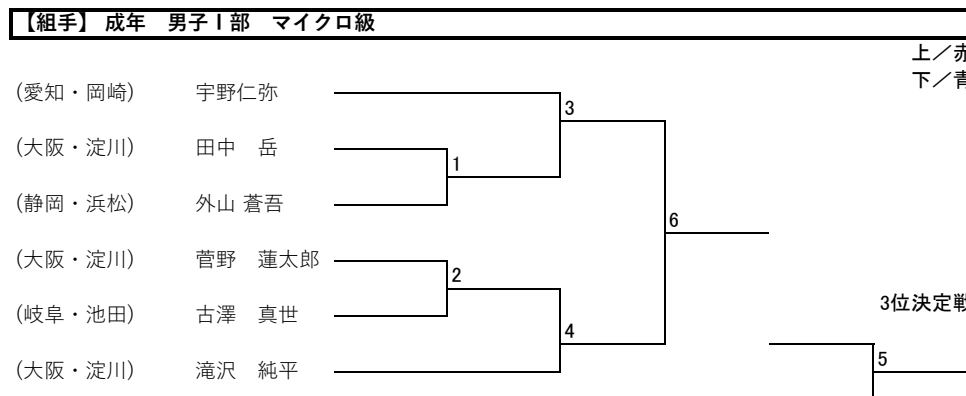

【組手】 成年 男子I部 マイクロ級						
	所属	氏名	ふりがな	学年	現級	性別
1	(愛知・岡崎)	宇野仁弥	うのじんや	成年	2段	男
2	(岐阜・池田)	古澤 真世	ふるさわ まよ	成年	1段	男
3	(静岡・浜松)	外山 蒼吾	とやま そうご	成年	1段	男
4	(大阪・淀川)	田中 岳	たなか たける	成年	1段	男
5	(大阪・淀川)	菅野 蓮太郎	すがの れんたろう	成年	1段	男
6	(大阪・淀川)	滝沢 純平	たきざわ じゅんぺい	成年	2段	男

優勝	
準優勝	
第3位	

※記入は氏名のみでよい。

- ・ 3分/R
- ・ 決勝のみ2分2R