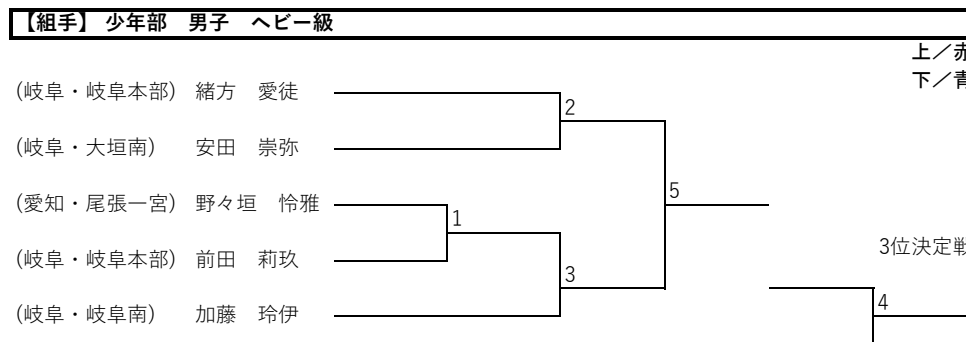

【組手】 少年部 男子 ヘビー級						
	所属	氏名	ふりがな	学年	現級	性別
1	(愛知・尾張一宮)	野々垣 怜雅	ののがき りょうが	小4	4級	男
2	(岐阜・大垣南)	安田 崇弥	やすだ しゅうや	小5	6級	男
3	(岐阜・岐阜南)	加藤 玲伊	かとう れい	小6	2級	男
4	(岐阜・岐阜本部)	前田 莉玖	まえだ りく	小6	4級	男
5	(岐阜・岐阜本部)	緒方 愛徒	おがた まなと	小6	4級	男

優勝	
準優勝	
第3位	

※記入は氏名のみでよい。

- 1.5分/R
- 決勝のみ2R