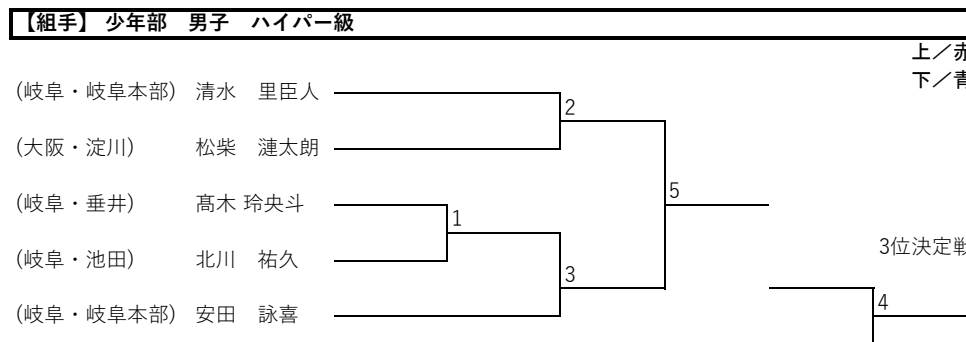

【組手】 少年部 男子 ハイパー級						
	所属	氏名	ふりがな	学年	現級	性別
1	(岐阜・垂井)	高木 玲央斗	たかぎれおと	小5	6級	男
2	(岐阜・岐阜本部)	清水 里臣人	しみず りおと	小6	2級	男
3	(岐阜・岐阜本部)	安田 詠喜	やすだ えいき	小6	4級	男
4	(岐阜・池田)	北川 祐久	きたがわ たすく	小6	8級	男
5	(大阪・淀川)	松柴 漣太郎	まつしば れんたろう	小6	2級	男

優勝	
準優勝	
第3位	

※記入は氏名のみでよい。

- ・ 1.5分/R
- ・ 決勝のみ2R