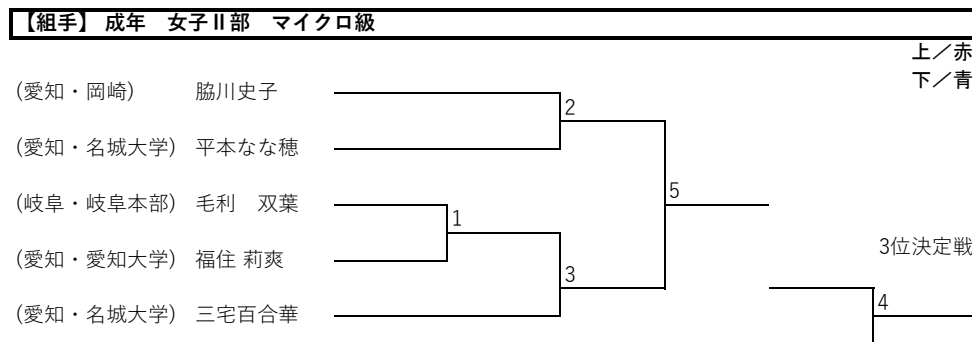

【組手】 成年 女子II部 マイクロ級						
	所属	氏名	ふりがな	学年	現級	性別
1	(愛知・名城大学)	平本なな穂	ひらもとななほ	成年	6級	女
2	(愛知・名城大学)	三宅百合華	みやけゆりか	成年	6級	女
3	(岐阜・岐阜本部)	毛利 双葉	もうり ふたば	成年	8級	女
4	(愛知・岡崎)	脇川史子	わきかわふみこ	成年	6級	女
5	(愛知・愛知大学)	福住 莉爽	ふくずみりさ	成年	6級	女

優勝	
準優勝	
第3位	

※記入は氏名のみでよい。

- ・ 2分/R
- ・ 決勝のみ2R