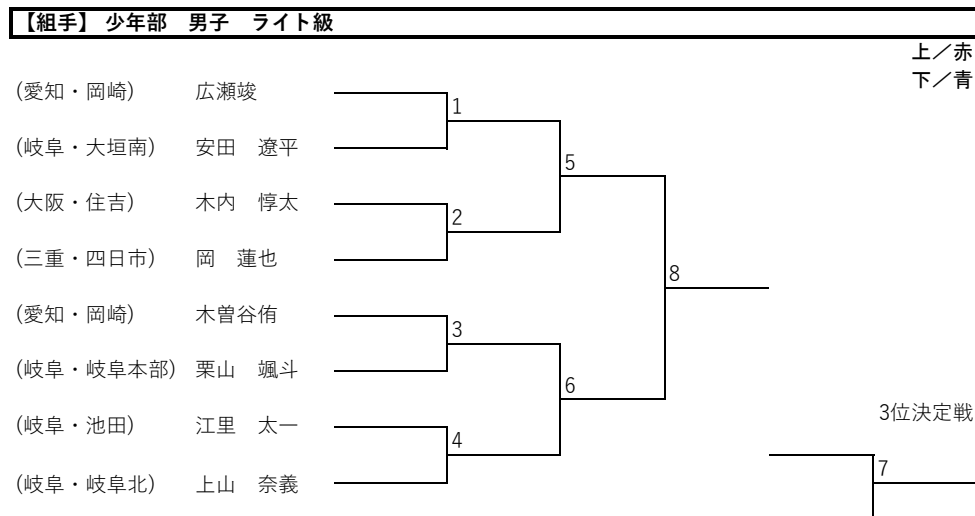

【組手】 少年部 男子 ライト級						
	所属	氏名	ふりがな	学年	現級	性別
1	(大阪・住吉)	木内 惇太	きうち じゅんた	小2	8級	男
2	(三重・四日市)	岡 蓮也	おか れんや	小2	8級	男
3	(岐阜・大垣南)	安田 遼平	やすだ りょうへい	小2	8級	男
4	(岐阜・岐阜本部)	栗山 颯斗	くりやま はやと	小2	8級	男
5	(岐阜・池田)	江里 太一	えり たいち	小2	8級	男
6	(愛知・岡崎)	木曾谷侑	きそたにゆう	小3	8級	男
7	(岐阜・岐阜北)	上山 奈義	うえやま なぎ	小4	6級	男
8	(愛知・岡崎)	広瀬峻	ひろせしゅん	小4	8級	男

優勝	
準優勝	
第3位	

※記入は氏名のみでよい。

- 1.5分/R
- 決勝のみ2R