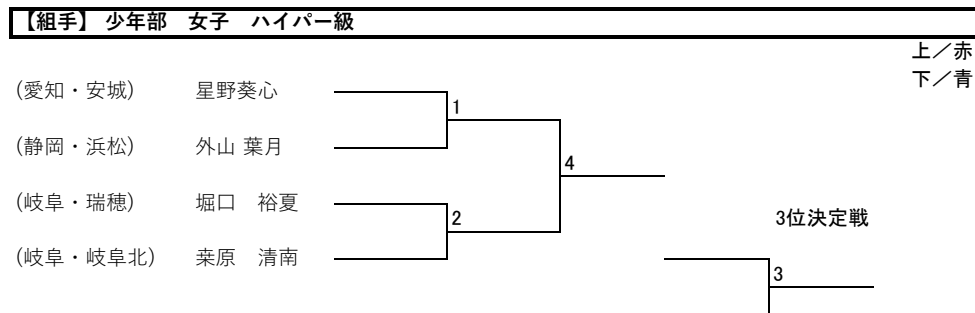

【組手】 少年部 女子 ハイパー級						
	所属	氏名	ふりがな	学年	現級	性別
1	(静岡・浜松)	外山 葉月	とやま はづき	小5	8級	女
2	(愛知・安城)	星野葵心	ほしのあこ	小6	2級	女
3	(岐阜・岐阜北)	栞原 清南	くわばら きよな	小6	2級	女
4	(岐阜・瑞穂)	堀口 裕夏	ほりぐち ゆか	小6	4級	女

優勝	
準優勝	
第3位	

※記入は氏名のみでよい。

- ・ 1.5分/R
- ・ 決勝のみ2R