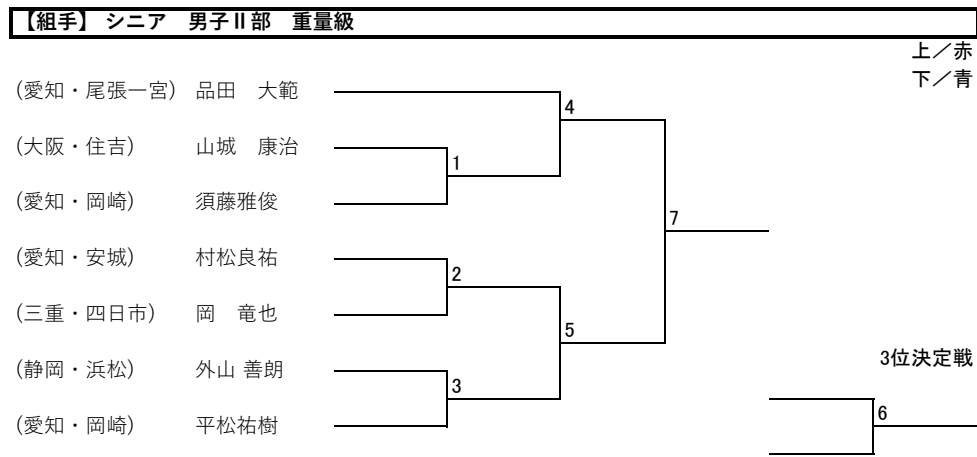

優勝	
準優勝	
第3位	

※記入は氏名のみでよい。

- 3分/R
- 決勝のみ2分2R

進行表

【組手】 シニア 男子II部 重量級						
	所属	氏名	ふりがな	学年	現級	性別
1	(愛知・安城)	村松良祐	むらまつりょうすけ	シニア	4級	男
2	(大阪・住吉)	山城 康治	やましろう こうじ	シニア	8級	男
3	(三重・四日市)	岡 竜也	おか たつや	シニア	8級	男
4	(愛知・尾張一宮)	品田 大範	しなだ ひろのり	シニア	4級	男
5	(愛知・岡崎)	須藤雅俊	すとうまさとし	シニア	8級	男
6	(愛知・岡崎)	平松祐樹	ひらまつゆうき	シニア	6級	男
7	(静岡・浜松)	外山 善朗	とやま よしろう	シニア	8級	男