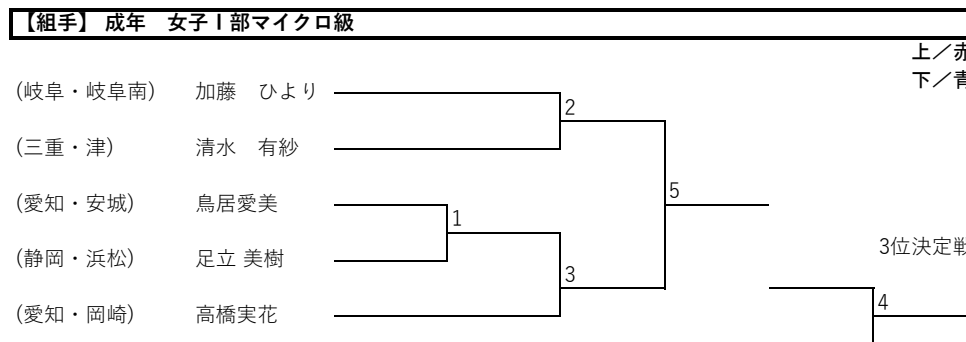

【組手】 成年 女子I部マイクロ級						
	所属	氏名	ふりがな	学年	現級	性別
1	(愛知・安城)	鳥居愛美	とりいあいみ	成年	1段	女
2	(岐阜・岐阜南)	加藤 ひより	かとう ひより	成年	1段	女
3	(愛知・岡崎)	高橋実花	たかはしみか	成年	2段	女
4	(静岡・浜松)	足立 美樹	あだち みき	成年	2級	女
5	(三重・津)	清水 有紗	しみず ありさ	シニア	2段	女

優勝	
準優勝	
第3位	

※記入は氏名のみでよい。

- ・ 3分/R
- ・ 決勝のみ2分2R