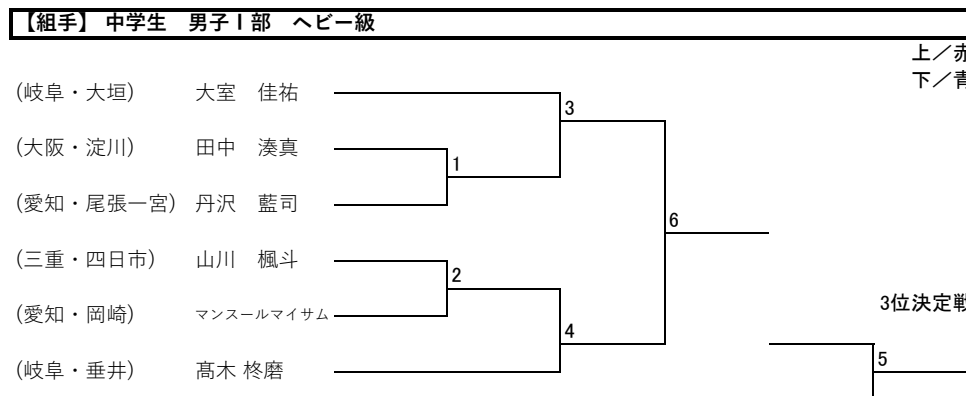

【組手】中学生 男子I部 ヘビー級						
	所属	氏名	ふりがな	学年	現級	性別
1	(三重・四日市)	山川 楓斗	やまかわ ふうと	中学生	6級	男
2	(岐阜・大垣)	大室 佳祐	おおむろ けいすけ	中学生	4級	男
3	(愛知・尾張一宮)	丹沢 藍司	たんざわ あいじ	中学生	4級	男
4	(愛知・岡崎)	マンスールマイサム	まんすーるまいさむ	中学生	8級	男
5	(大阪・淀川)	田中 湊真	たなか そうま	中学生	8級	男
6	(岐阜・垂井)	高木 柁磨	たかぎとうま	中学生	2級	男

優勝	
準優勝	
第3位	

※記入は氏名のみでよい。

- ・ 2分/R
- ・ 決勝のみ2R