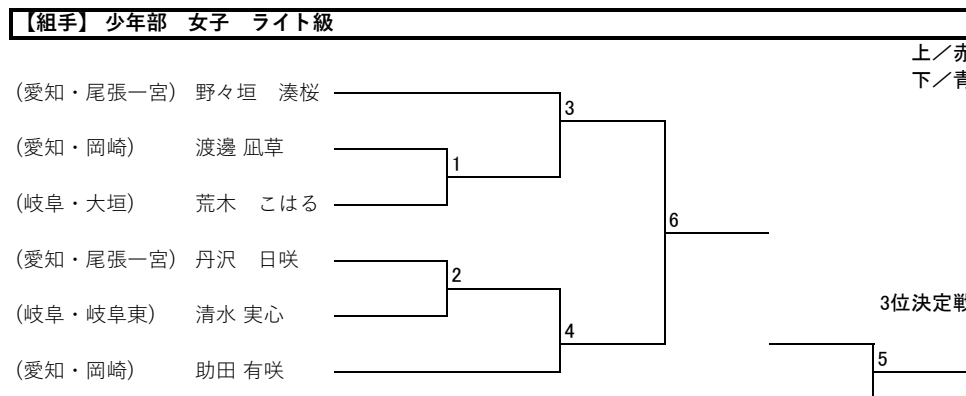

【組手】 少年部 女子 ライト級						
	所属	氏名	ふりがな	学年	現級	性別
1	(愛知・尾張一宮)	丹沢 日咲	たんざわ ひなた	小1	8級	女
2	(愛知・尾張一宮)	野々垣 湊桜	ののがき そら	小2	6級	女
3	(岐阜・岐阜東)	清水 実心	しみず みこ	小2	8級	女
4	(愛知・岡崎)	助田 有咲	すけたありさ	小3	8級	女
5	(愛知・岡崎)	渡邊 凧草	わたなべなぐさ	小3	8級	女
6	(岐阜・大垣)	荒木 こはる	あらかき こはる	小4	8級	女

優勝	
準優勝	
第3位	

※記入は氏名のみでよい。

- ・ 1.5分/R
- ・ 決勝のみ2R