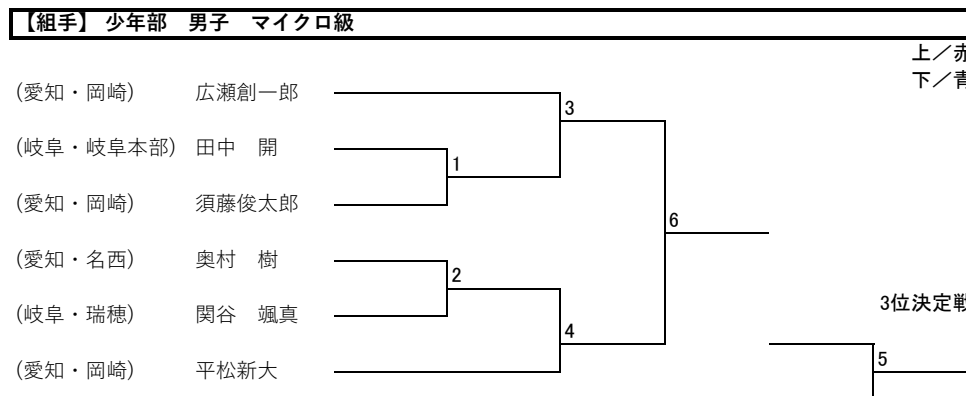

【組手】 少年部 男子 マイクロ級						
	所属	氏名	ふりがな	学年	現級	性別
1	(愛知・岡崎)	平松新大	ひらまつあらた	小1	8級	男
2	(愛知・岡崎)	広瀬創一郎	ひろせそういちろう	小1	8級	男
3	(愛知・岡崎)	須藤俊太郎	すとうしゅんたろう	小1	8級	男
4	(愛知・名西)	奥村 樹	おくむら いつき	小3	6級	男
5	(岐阜・岐阜本部)	田中 開	たなか かい	小3	8級	男
6	(岐阜・瑞穂)	関谷 颯真	せきや そうま	小3	8級	男

優勝	
準優勝	
第3位	

※記入は氏名のみでよい。

- ・ 1.5分/R
- ・ 決勝のみ2R