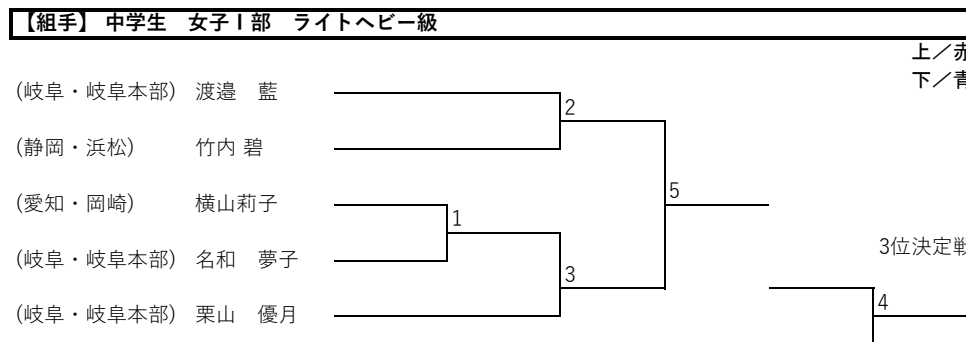

- ・ 2分/R
- ・ 決勝のみ2R

【組手】 中学生 女子1部 ミドル級						
	所属	氏名	ふりがな	学年	現級	性別
1	(愛知・安城)	星野悠衣	ほしのゆい	中学生	2級	女
2	(岐阜・岐阜北)	澤田 采実	さわだ ことみ	中学生	2級	女
3	(愛知・岡崎)	園田藍海	そのだあいみ	中学生	2級	女

優勝	
準優勝	
第3位	

※記入は氏名のみでよい。

- 2分/R
- 決勝のみ2R

【組手】 中学生 女子I部 ライトヘビー級						
	所属	氏名	ふりがな	学年	現級	性別
1	(岐阜・岐阜本部)	名和 夢子	なわ ゆめこ	中学生	2級	女
2	(岐阜・岐阜本部)	渡邊 藍	わたなべあい	中学生	1段	女
3	(岐阜・岐阜本部)	栗山 優月	くりやま ゆづき	中学生	2級	女
4	(愛知・岡崎)	横山 莉子	よこやまりこ	中学生	2級	女
5	(静岡・浜松)	竹内 碧	たけうち あおい	中学生	2級	女

優勝	
準優勝	
第3位	

※記入は氏名のみでよい。

- ・ 2分/R
- ・ 決勝のみ2R

【組手】 中学生 女子1部 ヘビー級						
	所属	氏名	ふりがな	学年	現級	性別
1	(岐阜・岐阜本部)	八田 凧々香	はった ななか	中学生	4級	女
2	(岐阜・岐阜北)	栗原 知実	くわばら ともみ	中学生	2級	女

優勝	
準優勝	

※記入は氏名のみでよい。

【組手】 中学生 女子1部 ヘビー級						
						上／赤 下／青
	(岐阜・岐阜本部)	八田 凧々香				1
	(岐阜・岐阜北)	栗原 知実				