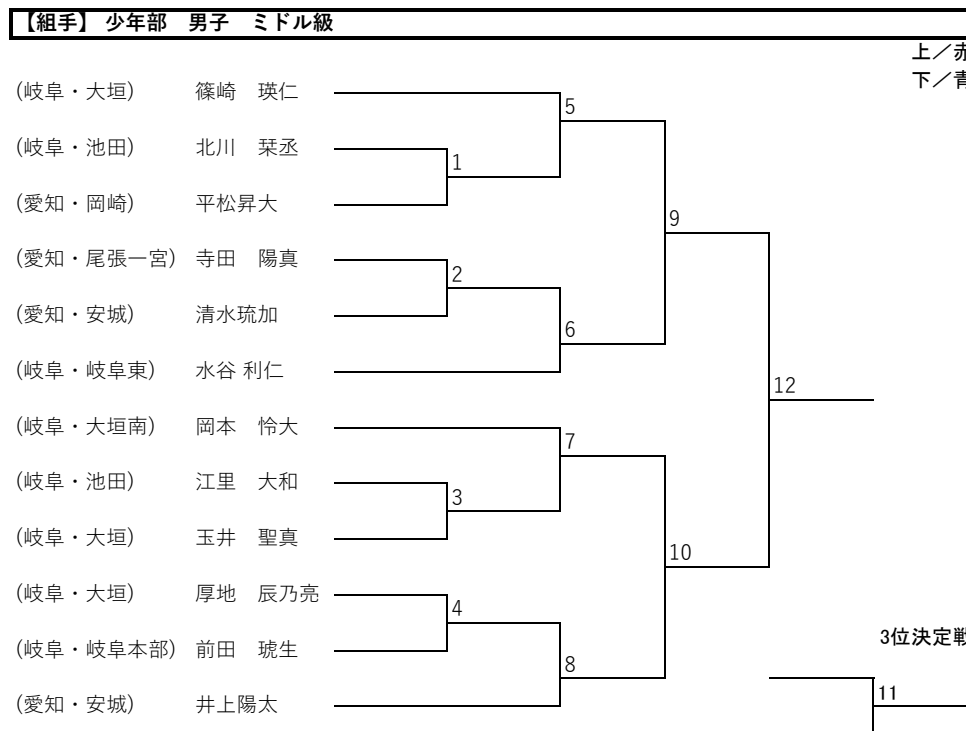

【組手】 少年部 男子 ミドル級						
	所属	氏名	ふりがな	学年	現級	性別
1	(岐阜・岐阜本部)	前田 琥生	まえだ こう	小3	6級	男
2	(愛知・岡崎)	平松昇大	ひらまつしょうた	小3	8級	男
3	(岐阜・大垣)	厚地 辰乃亮	あつち しんのすけ	小4	4級	男
4	(岐阜・大垣)	玉井 聖真	たまい しょうま	小4	8級	男
5	(岐阜・池田)	北川 葉丞	きたがわ かんすけ	小4	8級	男
6	(愛知・安城)	清水琉加	しみずるか	小5	6級	男
7	(愛知・尾張一宮)	寺田 陽真	てらだ はるま	小5	4級	男
8	(岐阜・岐阜東)	水谷 利仁	みずたに りひと	小5	4級	男
9	(岐阜・池田)	江里 大和	えり やまと	小5	8級	男
10	(岐阜・大垣)	篠崎 瑛仁	しのぎき えいと	小6	4級	男
11	(岐阜・大垣南)	岡本 怜大	おかもと りょうた	小6	6級	男
12	(愛知・安城)	井上陽太	いのうえひなた	小6	8級	男

優勝	
準優勝	
第3位	

※記入は氏名のみでよい。

- 1.5分/R
- 決勝のみ2R