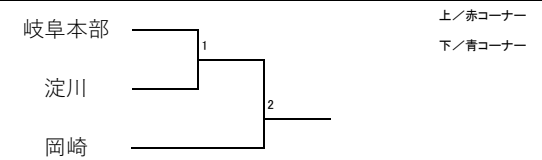

団体戦 トウル

【型】 少年部 トウル 団体戦	
所属	
1	尾張一宮
2	岡崎

優勝	
準優勝	

団体戦 マッソギ 男子

【組手】 成年部 マッソギ 団体戦 男子	
所属	
1	岐阜本部
2	岡崎
3	淀川

優勝	
準優勝	

【型】 少年部 トウル 団体戦

尾張一宮 ————— 岡崎

【組手】 成年部 マッソギ 団体戦 男子

・表彰は優勝と準優勝のみ

・1分30秒/R