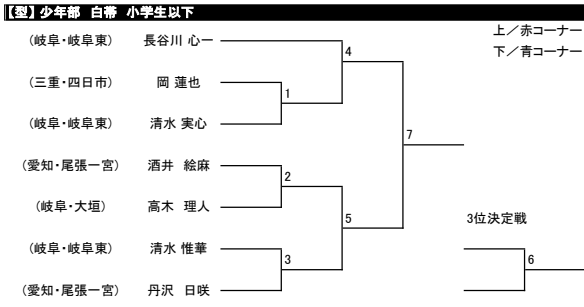

【型】少年部～中学生

【型】成年部

【組手】 男子

【組手】 少年部 男子 マイクロ級 小学生以下

【組手】 成年部 男子 マイクロ級 II部

【組手】 少年部 男子 ライト級 小学生以下

【組手】 成年部 男子 ライト級 II部

【組手】 少年部 男子 ミドル級 小学生以下

【組手】 成年部 男子 ミドル級 II部

【組手】 成年部 男子 ハイパー級 II部

【組手】 少年部 男子 ヘビー級 小学生以下

【組手】 成年部 男子 ライト級 I部

【組手】 少年部 男子 ハイパー級 小学生以下

【組手】 成年部 男子 ライトヘビー級 I部

【組手】 中学生 男子 ライトヘビー級 II部

【組手】 シニア 男子 重量級