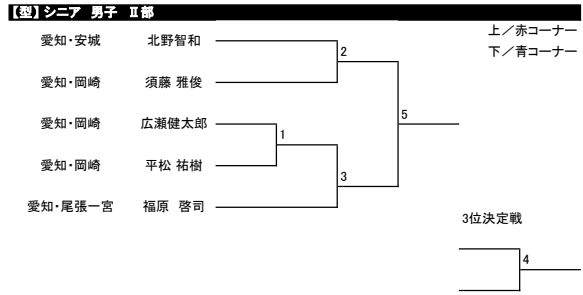

【型】少年部～中学生

【型】成年部

【組手】 男子

【組手】 少年部 男子 マイクロ級 小学生以下

【組手】 成年部 男子 マイクロ級 II部

【組手】 少年部 男子 ライト級 小学生以下

【組手】 成年部 男子 ライト級 II部

【組手】 少年部 男子 ミドル級 小学生以下

【組手】 成年部 男子 ミドル級 II部

【組手】 成年部 男子 ハイパー級 II部

【組手】 少年部 男子 ヘビー級 小学生以下

【組手】 成年部 男子 ライト級 I部

【組手】 少年部 男子 ハイパー級 小学生以下

【組手】 成年部 男子 ライトヘビー級 I部

【組手】 中学生 男子 ライトヘビー級 II部

【組手】 シニア 男子 重量級