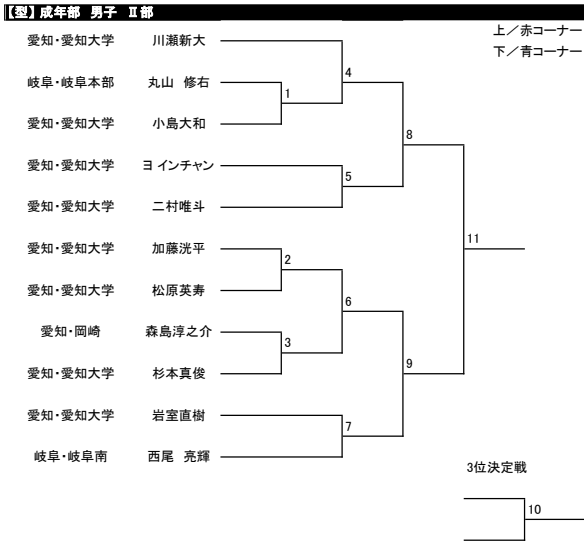

【型】少年部～中学生

【型】成年部

【組手】 男子

【組手】 少年部 男子 マイクロ級 小学生以下

【組手】 成年部 男子 マイクロ級 II部

【組手】 少年部 男子 ライト級 小学生以下

【組手】 成年部 男子 ライト級 II部

【組手】 少年部 男子 ミドル級 小学生以下

【組手】 成年部 男子 ミドル級 II部

【組手】 成年部 男子 ハイパー級 II部

【組手】 少年部 男子 ヘビー級 小学生以下

【組手】 成年部 男子 ライト級 I部

【組手】 少年部 男子 ハイパー級 小学生以下

【組手】 成年部 男子 ライトヘビー級 I部

【組手】 中学生 男子 ライトヘビー級 II部

【組手】 シニア 男子 重量級