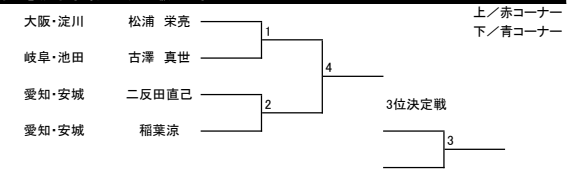

【組手】 成年部 男子 ミドル級 II部

【組手】 成年部 男子 ハイパー級 II部

【組手】 少年部 男子 ヘビー級 小学生以下

【組手】 成年部 男子 ライト級 I部

【組手】 少年部 男子 ハイパー級 小学生以下

【組手】 成年部 男子 ライトヘビー級 I部

【組手】 中学生 男子 ライトヘビー級 II部

【組手】 シニア 男子 重量級