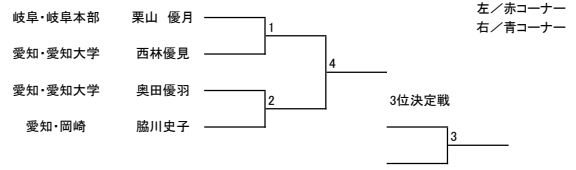

【組手】 中学生 男子 ヘビー級 II部

【組手】 中学生 男子 ライトヘビー級 I部

【相手】女子

【相手】少年部 女子 ライト級 小学生以下

【相手】少年部 女子 ミドル級 小学生以下

【相手】少年部 女子 ヘビ級 小学生以下

【相手】成年部 女子 マイクロ級

【相手】シニア 女子 無差別級