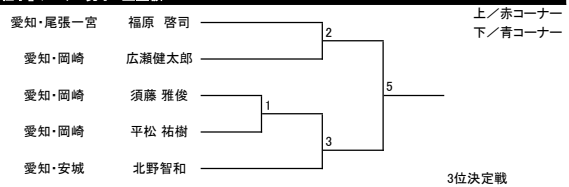

【組手】 成年部 男子 ミドル級 II部

【組手】 成年部 男子 ハイパー級 II部

【組手】 少年部 男子 ヘビー級 小学生以下

【組手】 成年部 男子 ライト級 I部

【組手】 少年部 男子 ハイパー級 小学生以下

【組手】 成年部 男子 ライトヘビー級 I部

【組手】 中学生 男子 ライトヘビー級 II部

【組手】 シニア 男子 重量級

【組手】 中学生 男子 ヘビー級 II部

【組手】 中学生 男子 ライトヘビー級 I部

【相手】女子

【相手】少年部 女子 ライト級 小学生以下

【相手】少年部 女子 ミドル級 小学生以下

【相手】少年部 女子 ヘビ級 小学生以下

【相手】成年部 女子 マイクロ級

【相手】シニア 女子 無差別級