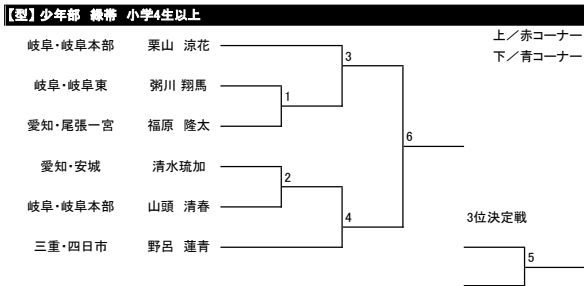

【型】少年部～中学生

【型】成年部

【組手】 男子

【組手】 少年部 男子 マイクロ級 小学生以下

【組手】 成年部 男子 マイクロ級 II部

【組手】 少年部 男子 ライト級 小学生以下

【組手】 成年部 男子 ライト級 II部

【組手】 少年部 男子 ミドル級 小学生以下

【組手】 成年部 男子 ミドル級 II部

【組手】 成年部 男子 ハイパー級 II部

【組手】 少年部 男子 ヘビー級 小学生以下

【組手】 成年部 男子 ライト級 I部

【組手】 少年部 男子 ハイパー級 小学生以下

【組手】 成年部 男子 ライトヘビー級 I部

【組手】 中学生 男子 ライトヘビー級 II部

【組手】 シニア 男子 重量級