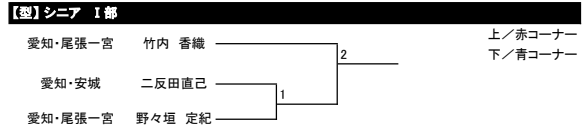

【型】少年部～中学生

【型】成年部

【組手】 男子

【組手】 少年部 男子 マイクロ級 小学生以下

【組手】 成年部 男子 マイクロ級 II部

【組手】 少年部 男子 ライト級 小学生以下

【組手】 成年部 男子 ライト級 II部

【組手】 少年部 男子 ミドル級 小学生以下