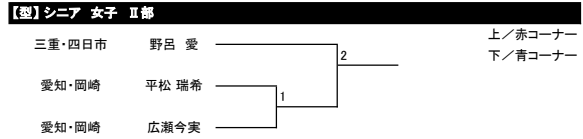

【型】少年部～中学生

【型】成年部

【組手】 男子

【組手】 少年部 男子 マイクロ級 小学生以下

【組手】 成年部 男子 マイクロ級 II部

【組手】 少年部 男子 ライト級 小学生以下

【組手】 成年部 男子 ライト級 II部

【組手】 少年部 男子 ミドル級 小学生以下