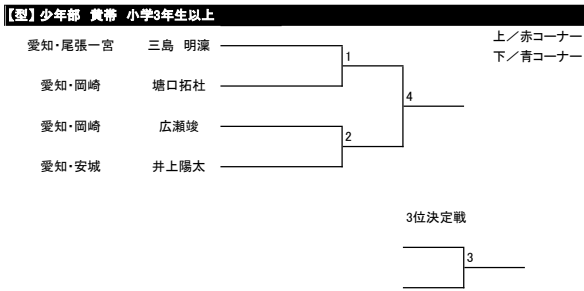

【型】少年部～中学生

【型】成年部

【組手】 男子

【組手】 少年部 男子 マイクロ級 小学生以下

【組手】 成年部 男子 マイクロ級 II部

【組手】 少年部 男子 ライト級 小学生以下

【組手】 成年部 男子 ライト級 II部

【組手】 少年部 男子 ミドル級 小学生以下

【組手】 成年部 男子 ミドル級 II部

【組手】 成年部 男子 ハイパー級 II部

【組手】 少年部 男子 ヘビー級 小学生以下

【組手】 成年部 男子 ライト級 I部

【組手】 少年部 男子 ハイパー級 小学生以下

【組手】 成年部 男子 ライトヘビー級 I部

【組手】 中学生 男子 ライトヘビー級 II部

【組手】 シニア 男子 重量級