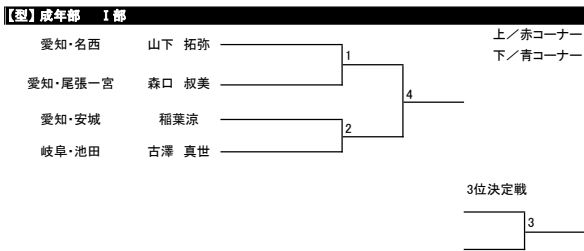

【型】少年部～中学生

【型】成年部

【組手】 男子

【組手】 少年部 男子 マイクロ級 小学生以下

【組手】 成年部 男子 マイクロ級 II部

【組手】 少年部 男子 ライト級 小学生以下

【組手】 成年部 男子 ライト級 II部

【組手】 少年部 男子 ミドル級 小学生以下

【組手】 成年部 男子 ミドル級 II部

【組手】 成年部 男子 ハイパー級 II部

【組手】 少年部 男子 ヘビー級 小学生以下

【組手】 成年部 男子 ライト級 I部

【組手】 少年部 男子 ハイパー級 小学生以下

【組手】 成年部 男子 ライトヘビー級 I部

【組手】 中学生 男子 ライトヘビー級 II部

【組手】 シニア 男子 重量級