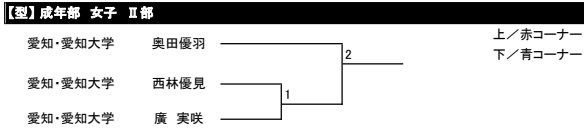

【型】少年部～中学生

【型】成年部

【組手】 男子

【組手】 少年部 男子 マイクロ級 小学生以下

【組手】 成年部 男子 マイクロ級 II部

【組手】 少年部 男子 ライト級 小学生以下

【組手】 成年部 男子 ライト級 II部

【組手】 少年部 男子 ミドル級 小学生以下