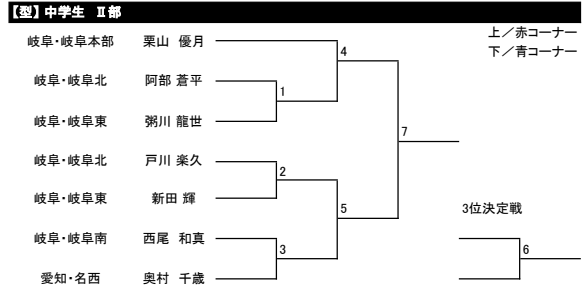

【型】少年部～中学生

【型】成年部

【組手】 男子

【組手】 少年部 男子 マイクロ級 小学生以下

【組手】 成年部 男子 マイクロ級 II部

【組手】 少年部 男子 ライト級 小学生以下

【組手】 成年部 男子 ライト級 II部

【組手】 少年部 男子 ミドル級 小学生以下

【組手】 成年部 男子 ミドル級 II部

【組手】 成年部 男子 ハイパー級 II部

【組手】 少年部 男子 ヘビー級 小学生以下

【組手】 成年部 男子 ライト級 I部

【組手】 少年部 男子 ハイパー級 小学生以下

【組手】 成年部 男子 ライトヘビー級 I部

【組手】 中学生 男子 ライトヘビー級 II部

【組手】 シニア 男子 重量級