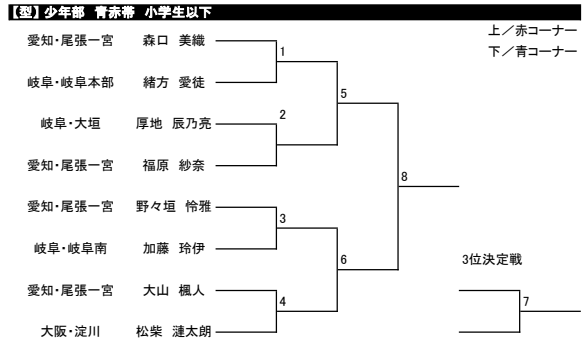

【型】少年部～中学生

【型】成年部

【組手】 男子

【組手】 少年部 男子 マイクロ級 小学生以下

【組手】 成年部 男子 マイクロ級 II部

【組手】 少年部 男子 ライト級 小学生以下

【組手】 成年部 男子 ライト級 II部

【組手】 少年部 男子 ミドル級 小学生以下

【組手】 成年部 男子 ミドル級 II部

【組手】 成年部 男子 ハイパー級 II部

【組手】 少年部 男子 ヘビー級 小学生以下

【組手】 成年部 男子 ライト級 I部

【組手】 少年部 男子 ハイパー級 小学生以下

【組手】 成年部 男子 ライトヘビー級 I部

【組手】 中学生 男子 ライトヘビー級 II部

【組手】 シニア 男子 重量級