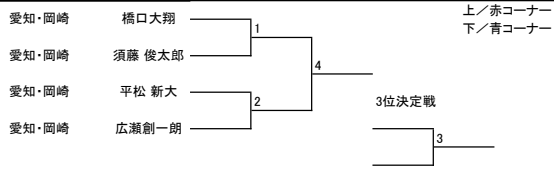

【型】少年部～中学生

【型】成年部

【組手】 男子

【組手】 少年部 男子 マイクロ級 小学生以下

【組手】 成年部 男子 マイクロ級 II部

【組手】 少年部 男子 ライト級 小学生以下

【組手】 成年部 男子 ライト級 II部

【組手】 少年部 男子 ミドル級 小学生以下