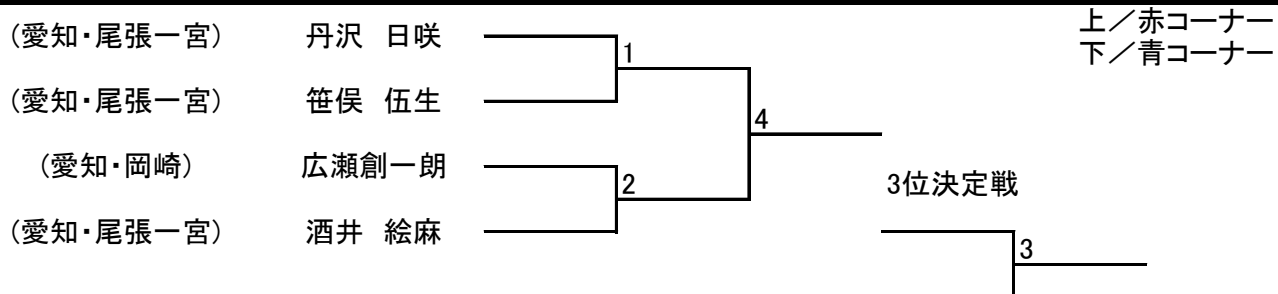

愛知県大会トーナメント

**【型】未就学児白帯**

**【型】小学生白帯**

**【型】小学生黄帯(2年生以下)**

**【型】小学生黄帯(3・4年生)**

**【型】小学生黄帯(5・6年生)**

**【型】小学生緑帯(4・5年生)**

**【型】小学生緑帯(6年生)**

**【型】小学生青・赤帯(男子)**

**【型】小学生青帯(女子)**

**【型】中学生Ⅱ部(男子)**

**【型】中学生Ⅱ部(女子)**

**【型】中学生 I 部(男子)**

**【型】成年 II 部黄帯**

**【型】成年 II 部青帯**

**【型】成年 I 部(男子)**