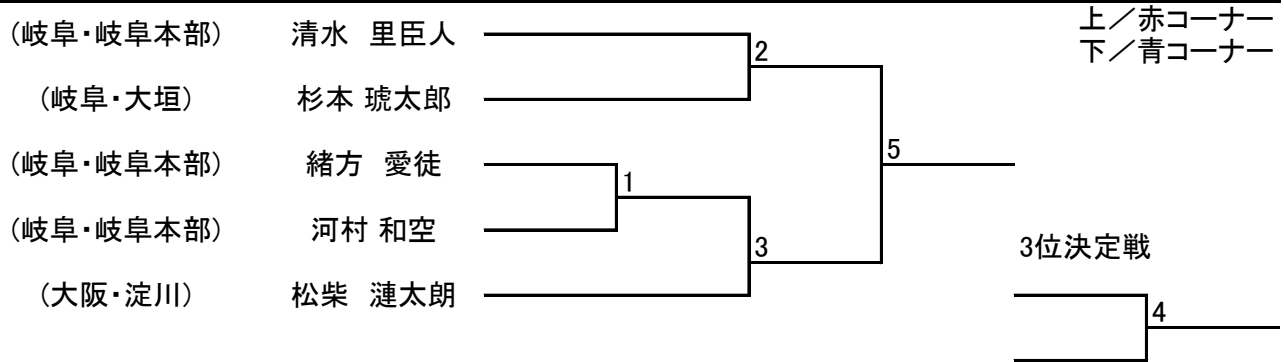

愛知県大会トーナメント

**【型】未就学児白帯**

**【型】小学生白帯**

**【型】小学生黄帯(2年生以下)**

**【型】小学生黄帯(3・4年生)**

**【型】小学生黄帯(5・6年生)**

**【型】小学生緑帯(4・5年生)**

**【型】小学生緑帯(6年生)**

**【型】小学生青・赤帯(男子)**

**【型】小学生青帯(女子)**

**【型】中学生Ⅱ部(男子)**

**【型】中学生Ⅱ部(女子)**

**【型】中学生 I 部(男子)**

**【型】成年 II 部黄帯**

**【型】成年 II 部青帯**

**【型】成年 I 部(男子)**