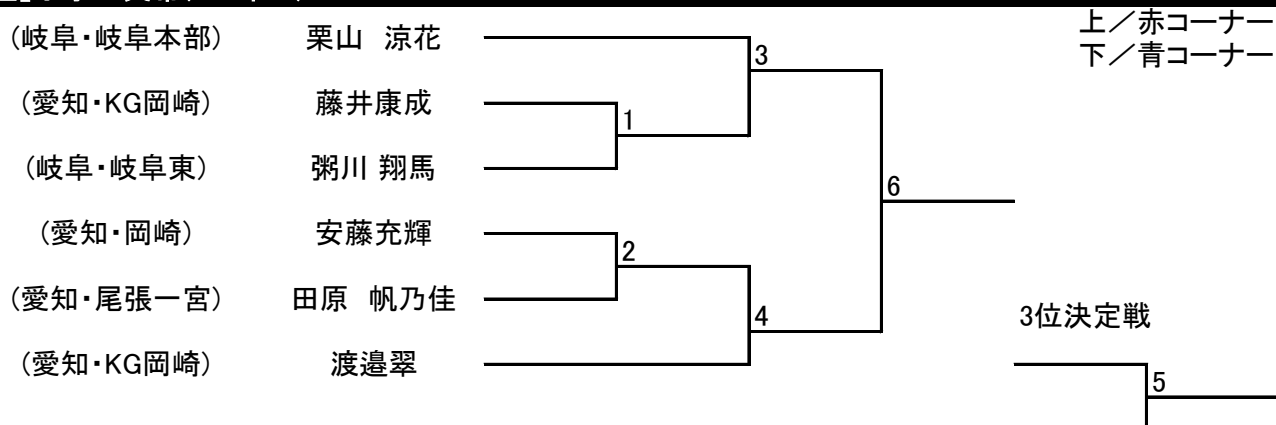

愛知県大会トーナメント

**【型】未就学児白帯**

**【型】小学生白帯**

**【型】小学生黄帯(2年生以下)**

**【型】小学生黄帯(3・4年生)**

**【型】小学生黄帯(5・6年生)**

**【型】小学生緑帯(4・5年生)**

**【型】小学生緑帯(6年生)**

**【型】小学生青・赤帯(男子)**

**【型】小学生青帯(女子)**

**【型】中学生Ⅱ部(男子)**

**【型】中学生Ⅱ部(女子)**

**【型】中学生 I 部(男子)**

**【型】成年 II 部黄帯**

**【型】成年 II 部青帯**

**【型】成年 I 部(男子)**