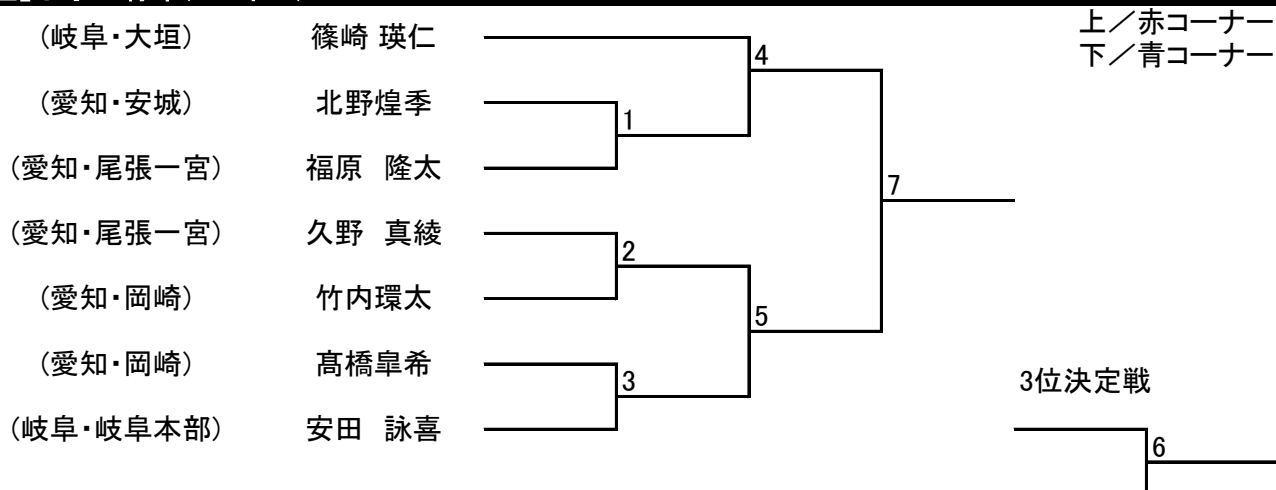

愛知県大会トーナメント

**【型】未就学児白帯**

**【型】小学生白帯**

**【型】小学生黄帯(2年生以下)**

**【型】小学生黄帯(3・4年生)**

**【型】小学生黄帯(5・6年生)**

**【型】小学生緑帯(4・5年生)**

**【型】小学生緑帯(6年生)**

**【型】小学生青・赤帯(男子)**

**【型】小学生青帯(女子)**

**【型】中学生Ⅱ部(男子)**

**【型】中学生Ⅱ部(女子)**

**【型】中学生 I 部(男子)**

**【型】成年 II 部黄帯**

**【型】成年 II 部青帯**

**【型】成年 I 部(男子)**