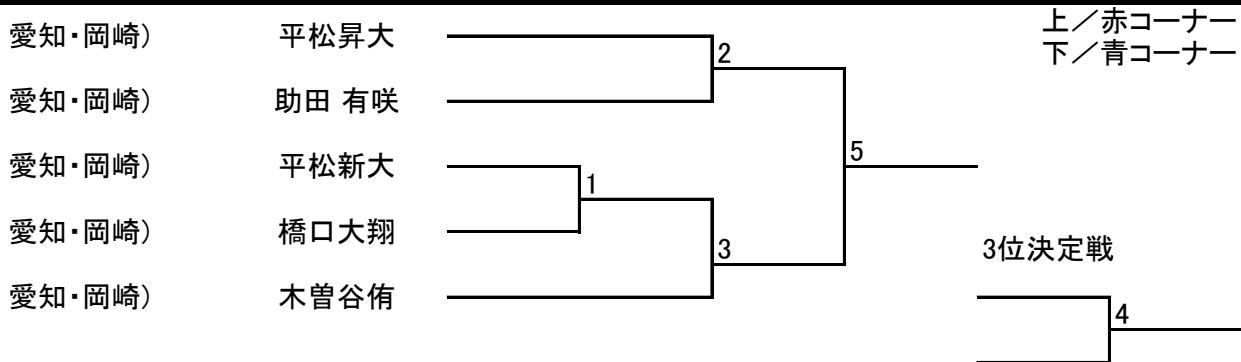

愛知県大会トーナメント

**【型】未就学児白帯**

**【型】小学生白帯**

**【型】小学生黄帯(2年生以下)**

**【型】小学生黄帯(3・4年生)**

**【型】小学生黄帯(5・6年生)**

**【型】小学生緑帯(4・5年生)**

**【型】小学生緑帯(6年生)**

**【型】小学生青・赤帯(男子)**

**【型】小学生青帯(女子)**

**【型】中学生Ⅱ部(男子)**

**【型】中学生Ⅱ部(女子)**

**【型】中学生 I 部(男子)**

**【型】成年 II 部黄帯**

**【型】成年 II 部青帯**

**【型】成年 I 部(男子)**