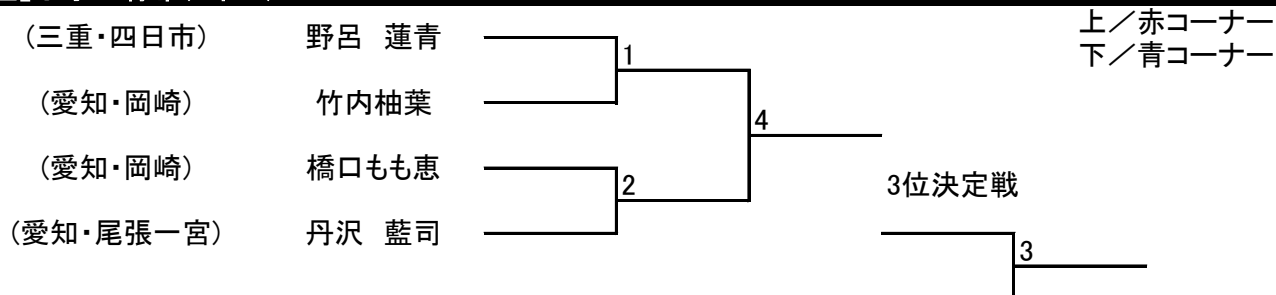

愛知県大会トーナメント

**【型】未就学児白帯**

**【型】小学生白帯**

**【型】小学生黄帯(2年生以下)**

**【型】小学生黄帯(3・4年生)**

**【型】小学生黄帯(5・6年生)**

**【型】小学生緑帯(4・5年生)**

**【型】小学生緑帯(6年生)**

**【型】小学生青・赤帯(男子)**

**【型】小学生青帯(女子)**

**【型】中学生Ⅱ部(男子)**

**【型】中学生Ⅱ部(女子)**

**【型】中学生 I 部(男子)**

**【型】成年 II 部黄帯**

**【型】成年 II 部青帯**

**【型】成年 I 部(男子)**