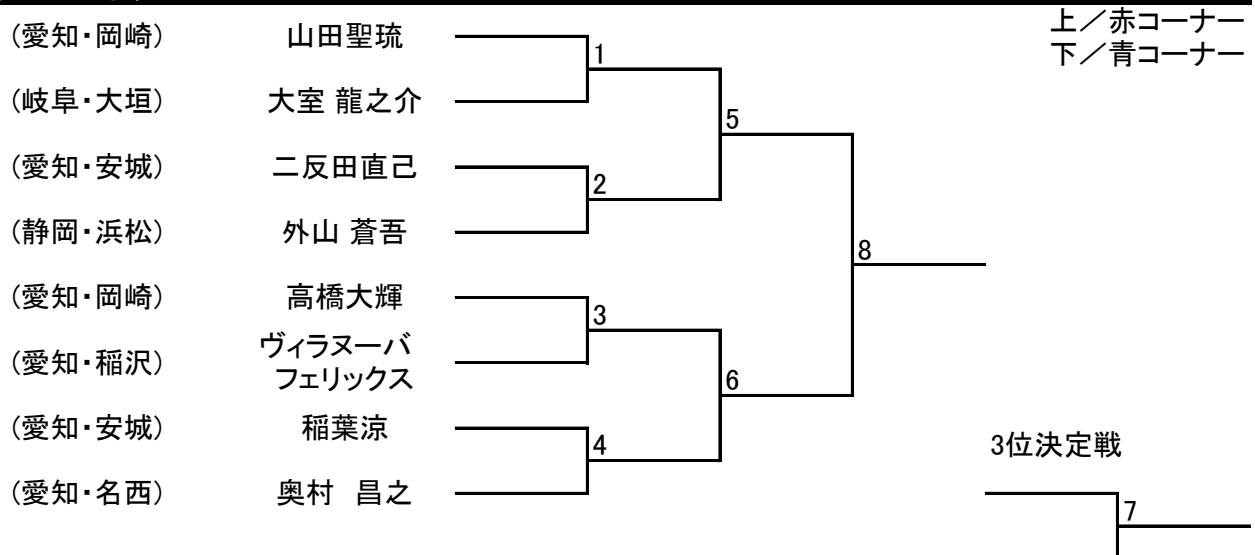

**【型】小学生青・赤帯(男子)**

**【型】小学生青帯(女子)**

**【型】中学生Ⅱ部(男子)**

**【型】中学生Ⅱ部(女子)**

**【型】中学生 I 部(男子)**

**【型】成年 II 部黄帯**

**【型】成年 II 部青帯**

**【型】成年 I 部(男子)**

**【型】成年 I 部(女子)**

**【型】成年 I 部2段以上**