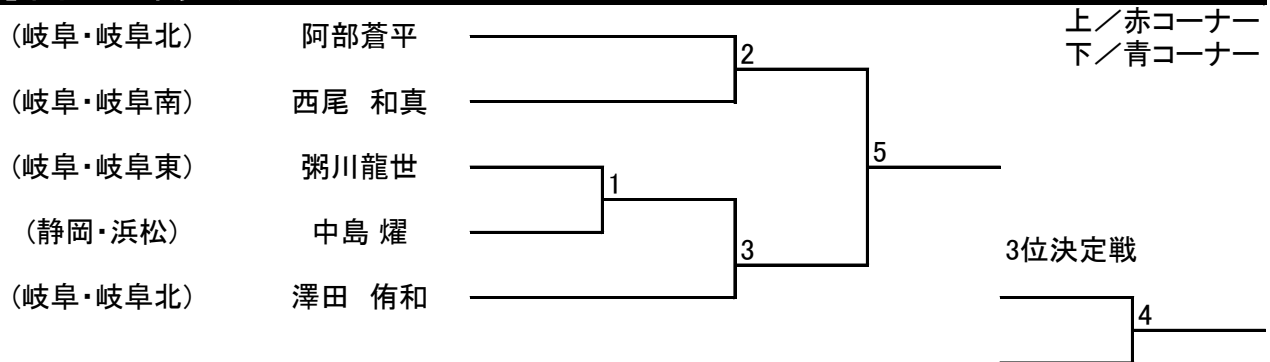

愛知県大会トーナメント

**【型】未就学児白帯**

**【型】小学生白帯**

**【型】小学生黄帯(2年生以下)**

**【型】小学生黄帯(3・4年生)**

**【型】小学生黄帯(5・6年生)**

**【型】小学生緑帯(4・5年生)**

**【型】小学生緑帯(6年生)**

**【型】小学生青・赤帯(男子)**

**【型】小学生青帯(女子)**

**【型】中学生Ⅱ部(男子)**

**【型】中学生Ⅱ部(女子)**

**【型】中学生 I 部(男子)**

**【型】成年 II 部黄帯**

**【型】成年 II 部青帯**

**【型】成年 I 部(男子)**