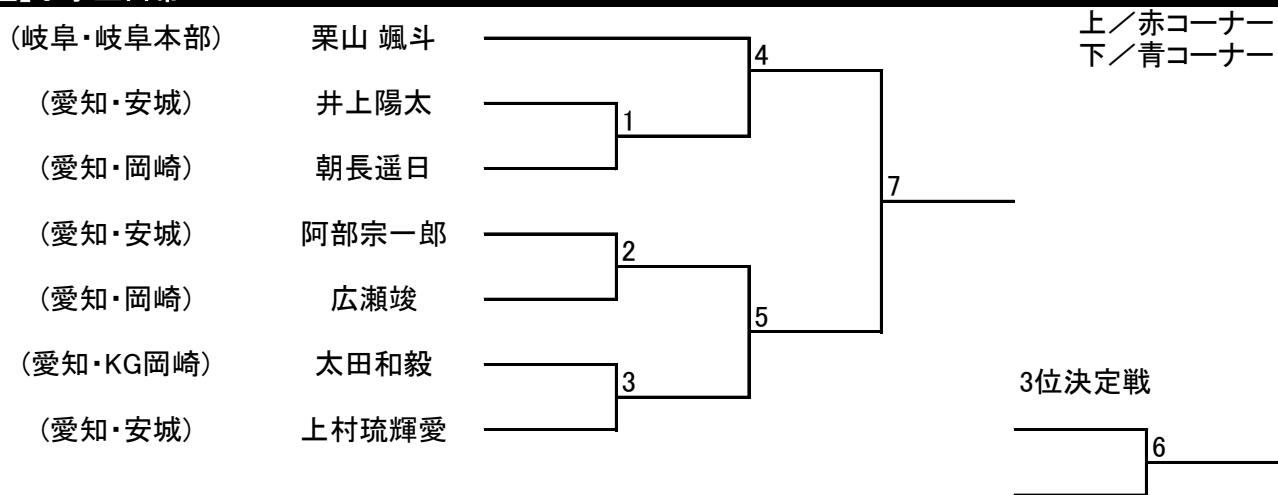

愛知県大会トーナメント

**【型】未就学児白帯**

**【型】小学生白帯**

**【型】小学生黄帯(2年生以下)**

**【型】小学生黄帯(3・4年生)**

**【型】小学生黄帯(5・6年生)**

**【型】小学生緑帯(4・5年生)**

**【型】小学生緑帯(6年生)**

**【型】小学生青・赤帯(男子)**

**【型】小学生青帯(女子)**

**【型】中学生Ⅱ部(男子)**

**【型】中学生Ⅱ部(女子)**

**【型】中学生 I 部(男子)**

**【型】成年 II 部黄帯**

**【型】成年 II 部青帯**

**【型】成年 I 部(男子)**