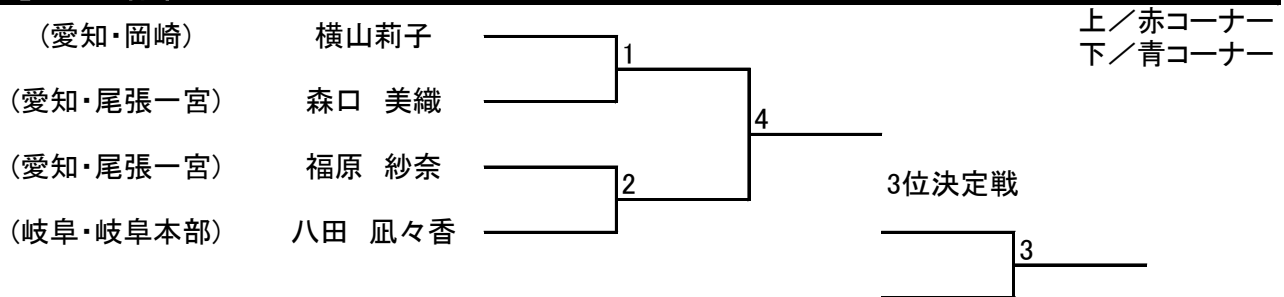

愛知県大会トーナメント

**【型】未就学児白帯**

**【型】小学生白帯**

**【型】小学生黄帯(2年生以下)**

**【型】小学生黄帯(3・4年生)**

**【型】小学生黄帯(5・6年生)**

**【型】小学生緑帯(4・5年生)**

**【型】小学生緑帯(6年生)**

**【型】小学生青・赤帯(男子)**

**【型】小学生青帯(女子)**

**【型】中学生Ⅱ部(男子)**

**【型】中学生Ⅱ部(女子)**

**【型】中学生 I 部(男子)**

**【型】成年 II 部黄帯**

**【型】成年 II 部青帯**

**【型】成年 I 部(男子)**