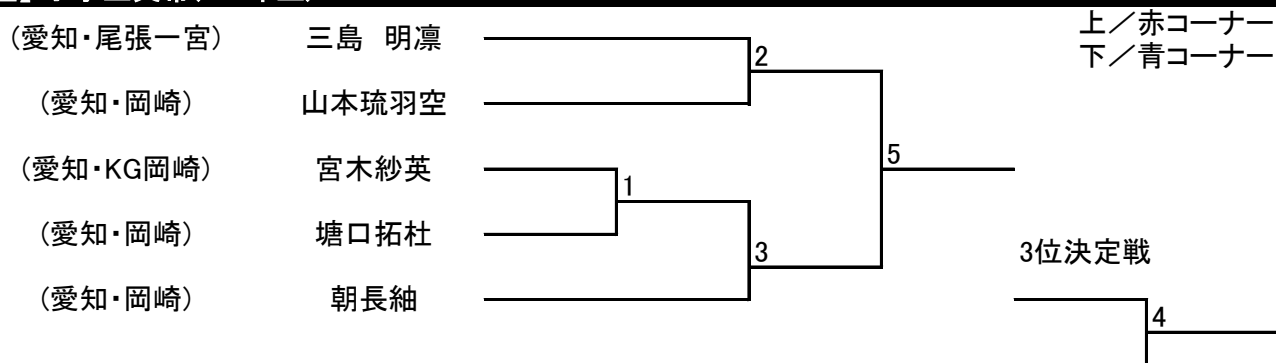

愛知県大会トーナメント

**【型】未就学児白帯**

**【型】小学生白帯**

**【型】小学生黄帯(2年生以下)**

**【型】小学生黄帯(3・4年生)**

**【型】小学生黄帯(5・6年生)**

**【型】小学生緑帯(4・5年生)**

**【型】小学生緑帯(6年生)**

**【型】小学生青・赤帯(男子)**

**【型】小学生青帯(女子)**

**【型】中学生Ⅱ部(男子)**

**【型】中学生Ⅱ部(女子)**

**【型】中学生 I 部(男子)**

**【型】成年 II 部黄帯**

**【型】成年 II 部青帯**

**【型】成年 I 部(男子)**