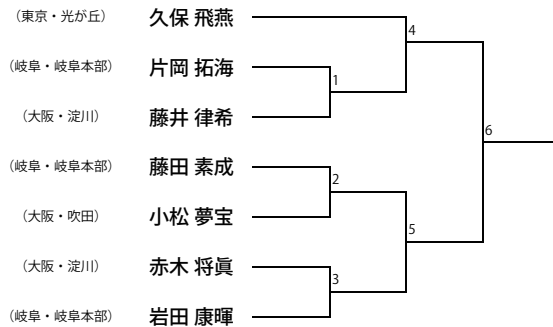

左／赤コーナー
右／青コーナー

型 Jrトウル

Jr.トウル／女子

上／赤コーナー
下／青コーナー

Jr.トウル／男子

上／赤コーナー
下／青コーナー

組手

Jr マツソギ

Jr.マイクロ級／男子

上／赤コーナー
下／青コーナー

Jr.ミドル級／男子

上／赤コーナー
下／青コーナー

Jr.ヘビー級／男子

上／赤コーナー
下／青コーナー

Jr.ライト級／男子

左／赤コーナー
右／青コーナー