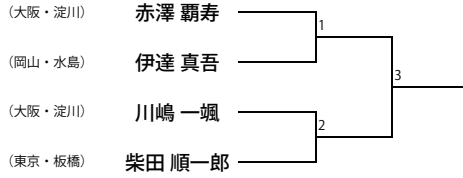

上／赤コーナー
下／青コーナー

ミドル級／男子

上／赤コーナー
下／青コーナー

ライトヘビー級／男子

上／赤コーナー
下／青コーナー

マイクロ級／女子

上／赤コーナー
下／青コーナー

ライト級／女子

左／赤コーナー
右／青コーナー

型 Jrトウル

Jr.トウル／女子

上／赤コーナー
下／青コーナー

Jr.トウル／男子

上／赤コーナー
下／青コーナー

組手

Jr マツソギ

Jr.マイクロ級／男子

上／赤コーナー
下／青コーナー

Jr.ミドル級／男子

上／赤コーナー
下／青コーナー

Jr.ヘビー級／男子

上／赤コーナー
下／青コーナー

Jr.ライト級／男子

左／赤コーナー
右／青コーナー