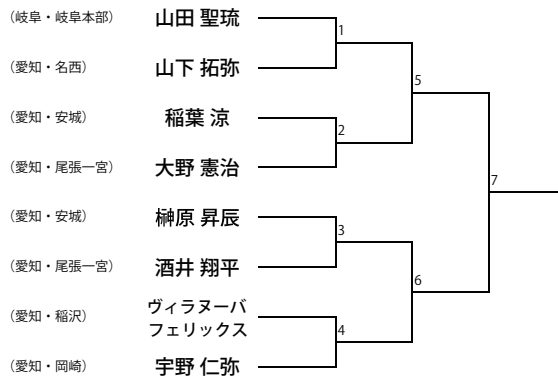

組手 マッソギ

テコンドーの組手(マッソギ)では、ライトコンタクト制が用いられています。テコンドーの組手競技の目的は、相手を倒すことではなく、より正確な技を競い合うことにあります。

競技方法

手足に防具(グローブ)を付けてのフリースパーリング形式。定められた時間で競技を行い、ポイントの獲得数によって勝敗を決める。

有効打とポイント

正しく、力強く、素早く、攻撃の意思を持って、有効部位を攻撃し、攻撃後もバランスを崩していない場合に得点となる。スピードのない攻撃、偶然当たった攻撃、攻撃後に転倒や場外に出た場合などはすべてポイントにならない。有効部位は、中段(帯の上から首までの胴体の前面と側面)、上段(顔面、側頭部、頭頂部)、ポイントは下の表を参考に。

- ・ 下段(帯より下)、背面、後頭部を狙った攻撃
- ・ 相手を押す、つかむ、倒す、投げる、クリンチなどの行為
- ・ 顔面への強打(振りかぶる、振り抜く等の)
- ・ 頭突き、肘、ひざ、などを使った攻撃
- ・ 場外(場外ラインから両足が出た)
- ・ 転倒(片ひざ、片手などが床に付いた時点でも転倒とみなされる)
- ・ 試合に対して消極的な行為。相手に背を向けて逃げる等、故意に対戦を避けられた時
- ・ 倒れた相手への攻撃や致命傷を与えようとする行動
- ・ 対戦相手への侮辱
- ・ 審判員に対する不品行

【減点】 上記行為の中でも、特に度を越している、又は危険と判断されるものは「減点」警告とともに減点を取ります。

【失格】 3ポイントの減点を取られた時点で、その選手は失格負けとなる。また上記反則行為の中でも、特に悪質である場合には主審判断により即失格となる場合もあります。

タイムスケジュール TIME SCHEDULE

	Aコート	Bコート
10:30	開会式	
10:50	トウル試合(一回戦～決勝) [トウル] 男子Jrの部	[トウル] 女子Jrの部 [トウル] 男子一段の部 [トウル] 女子一段の部 [トウル] 二・三段の部
13:00	昼休憩(約45分)	
13:45	マッソギ試合(一回戦～準決勝) [マッソギ] 男子Jrマイクロ級 [マッソギ] 女子Jrライト級 [マッソギ] 男子Jrミドル級 [マッソギ] 男子Jrヘビー級	[マッソギ] 男子マイクロ級 [マッソギ] 女子マイクロ級 [マッソギ] 男子ミドル級 [マッソギ] 男子ライトヘビー級
	来賓役員紹介	
15:00	マッソギ決勝戦 [マッソギ] 男子Jrマイクロ級 [マッソギ] 女子Jrライト級 [マッソギ] 男子Jrミドル級 [マッソギ] 男子Jrヘビー級 [マッソギ] 男子Jrハイパー級(総当戦) [マッソギ] 女子マイクロ級 [マッソギ] 男子ミドル級 [マッソギ] 男子マイクロ級	[マッソギ] 男子Jrライト級(総当戦) [マッソギ] 女子Jrヘビー級(総当戦) [マッソギ] 女子ライト級(総当戦) [マッソギ] 男子ライトヘビー級
16:15	表彰式・閉会式	
17:00	撤収完了	

ルール RULE

- 全日本 トウル1回戦から指定2つ、マッソギ1回戦から2分2R
全日本Jr トウル1回戦から指定2つ、マッソギ1回戦から1.5分2R

型 型 トウル

一段の部／男子

一段の部／女子

二段・三段の部／男女混合

組手 マツソギ

マイクロ級／男子