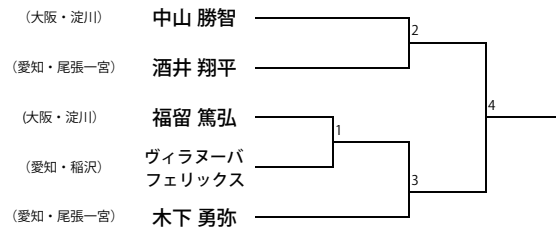

【減点】 上記行為の中でも、特に度を越している、又は危険と判断されるものは「減点」警告とともに減点を取ります。

【失格】 3ポイントの減点を取られた時点で、その選手は失格負けとなる。また上記反則行為の中でも、特に悪質である場合には主審判断により即失格となる場合もあります。

タイムスケジュール TIME SCHEDULE

	Aコート	Bコート
10:30	開会式	
10:50	トウル試合(一回戦～決勝) [トウル] 男子Jrの部	[トウル] 女子Jrの部 [トウル] 男子一段の部 [トウル] 女子一段の部 [トウル] 二・三段の部
13:00	昼休憩(約45分)	
13:45	マッソギ試合(一回戦～準決勝) [マッソギ] 男子Jrマイクロ級 [マッソギ] 女子Jrライト級 [マッソギ] 男子Jrミドル級 [マッソギ] 男子Jrヘビー級	[マッソギ] 男子マイクロ級 [マッソギ] 女子マイクロ級 [マッソギ] 男子ミドル級 [マッソギ] 男子ライトヘビー級
	来賓役員紹介	
15:00	マッソギ決勝戦 [マッソギ] 男子Jrマイクロ級 [マッソギ] 女子Jrライト級 [マッソギ] 男子Jrミドル級 [マッソギ] 男子Jrヘビー級 [マッソギ] 男子Jrハイパー級(総当戦) [マッソギ] 女子マイクロ級 [マッソギ] 男子ミドル級 [マッソギ] 男子マイクロ級	[マッソギ] 男子Jrライト級(総当戦) [マッソギ] 女子Jrヘビー級(総当戦) [マッソギ] 女子ライト級(総当戦) [マッソギ] 男子ライトヘビー級
16:15	表彰式・閉会式	
17:00	撤収完了	

ルール RULE

- 全日本 トウル1回戦から指定2つ、マッソギ1回戦から2分2R
全日本Jr トウル1回戦から指定2つ、マッソギ1回戦から1.5分2R

型 型 トウル

一段の部／男子

一段の部／女子

二段・三段の部／男女混合

組手 マツソギ

マイクロ級／男子

上／赤コーナー
下／青コーナー

ミドル級／男子

上／赤コーナー
下／青コーナー

ライトヘビー級／男子

上／赤コーナー
下／青コーナー

マイクロ級／女子

上／赤コーナー
下／青コーナー

ライト級／女子