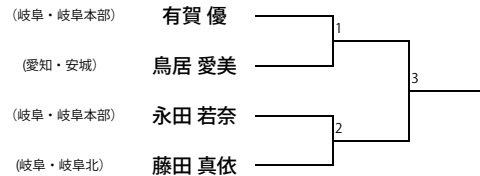

ルール RULE

- 全日本 トウル1回戦から指定2つ、マッソギ1回戦から2分2R
全日本Jr トウル1回戦から指定2つ、マッソギ1回戦から1.5分2R

型 型 トウル

一段の部／男子

一段の部／女子

二段・三段の部／男女混合

組手 マツソギ

マイクロ級／男子

上／赤コーナー
下／青コーナー

ミドル級／男子

上／赤コーナー
下／青コーナー

ライトヘビー級／男子

上／赤コーナー
下／青コーナー

マイクロ級／女子

上／赤コーナー
下／青コーナー

ライト級／女子

左／赤コーナー
右／青コーナー

型 Jrトウル

Jr.トウル／女子

上／赤コーナー
下／青コーナー

Jr.トウル／男子

上／赤コーナー
下／青コーナー

組手

Jr マツソギ