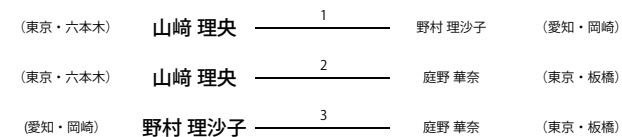

ルール RULE

- 全日本 トウル1回戦から指定2つ、マッソギ1回戦から2分2R
全日本Jr トウル1回戦から指定2つ、マッソギ1回戦から1.5分2R

型 型 トウル

一段の部／男子

一段の部／女子

二段・三段の部／男女混合

組手 マツソギ

マイクロ級／男子

上／赤コーナー
下／青コーナー

ミドル級／男子

上／赤コーナー
下／青コーナー

ライトヘビー級／男子

上／赤コーナー
下／青コーナー

マイクロ級／女子

上／赤コーナー
下／青コーナー

ライト級／女子

左／赤コーナー
右／青コーナー

型 Jrトウル

Jr.トウル／女子

上／赤コーナー
下／青コーナー

Jr.トウル／男子

上／赤コーナー
下／青コーナー

組手

Jr マツソギ