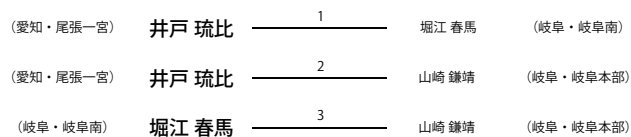

左／赤コーナー
右／青コーナー

型 Jrトウル

Jr.トウル／女子

上／赤コーナー
下／青コーナー

Jr.トウル／男子

上／赤コーナー
下／青コーナー

組手

Jr マツソギ

Jr.マイクロ級／男子

上／赤コーナー
下／青コーナー

Jr.ミドル級／男子

上／赤コーナー
下／青コーナー

Jr.ヘビー級／男子

上／赤コーナー
下／青コーナー

Jr.ライト級／男子

左／赤コーナー
右／青コーナー