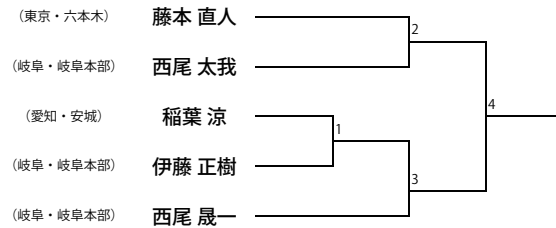

組手 マツソギ

マイクロ級／男子

上／赤コーナー
下／青コーナー

ミドル級／男子

上／赤コーナー
下／青コーナー

ライトヘビー級／男子

上／赤コーナー
下／青コーナー

マイクロ級／女子

上／赤コーナー
下／青コーナー

ライト級／女子

左／赤コーナー
右／青コーナー