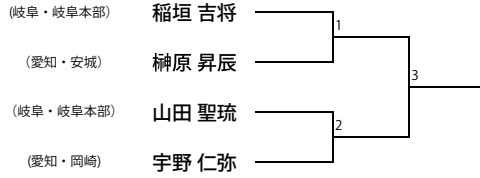

【減点】 上記行為の中でも、特に度を越している、又は危険と判断されるものは「減点」警告とともに減点を取ります。

【失格】 3ポイントの減点を取られた時点で、その選手は失格負けとなる。また上記反則行為の中でも、特に悪質である場合には主審判断により即失格となる場合もあります。

タイムスケジュール TIME SCHEDULE

	Aコート	Bコート
10:30	開会式	
10:50	トウル試合(一回戦～決勝) [トウル] 男子Jrの部	[トウル] 女子Jrの部 [トウル] 男子一段の部 [トウル] 女子一段の部 [トウル] 二・三段の部
13:00	昼休憩(約45分)	
13:45	マッソギ試合(一回戦～準決勝) [マッソギ] 男子Jrマイクロ級 [マッソギ] 女子Jrライト級 [マッソギ] 男子Jrミドル級 [マッソギ] 男子Jrヘビー級	[マッソギ] 男子マイクロ級 [マッソギ] 女子マイクロ級 [マッソギ] 男子ミドル級 [マッソギ] 男子ライトヘビー級
	来賓役員紹介	
15:00	マッソギ決勝戦 [マッソギ] 男子Jrマイクロ級 [マッソギ] 女子Jrライト級 [マッソギ] 男子Jrミドル級 [マッソギ] 男子Jrヘビー級 [マッソギ] 男子Jrハイパー級(総当戦) [マッソギ] 女子マイクロ級 [マッソギ] 男子ミドル級 [マッソギ] 男子マイクロ級	[マッソギ] 男子Jrライト級(総当戦) [マッソギ] 女子Jrヘビー級(総当戦) [マッソギ] 女子ライト級(総当戦) [マッソギ] 男子ライトヘビー級
16:15	表彰式・閉会式	
17:00	撤収完了	

ルール RULE

- 全日本 トウル1回戦から指定2つ、マッソギ1回戦から2分2R
全日本Jr トウル1回戦から指定2つ、マッソギ1回戦から1.5分2R

型 型 トウル

一段の部／男子

一段の部／女子

二段・三段の部／男女混合

組手 マツソギ

マイクロ級／男子

上／赤コーナー
下／青コーナー

ミドル級／男子

上／赤コーナー
下／青コーナー

ライトヘビー級／男子

上／赤コーナー
下／青コーナー

マイクロ級／女子

上／赤コーナー
下／青コーナー

ライト級／女子