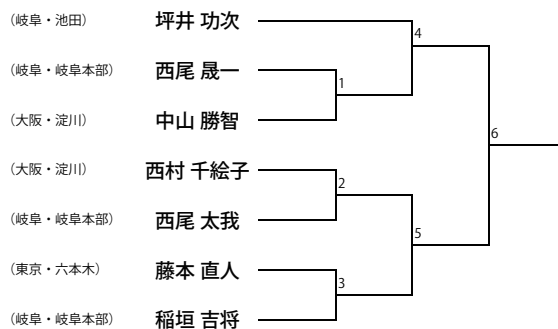

【減点】 上記行為の中でも、特に度を越している、又は危険と判断されるものは「減点」警告とともに減点を取ります。

【失格】 3ポイントの減点を取られた時点で、その選手は失格負けとなる。また上記反則行為の中でも、特に悪質である場合には主審判断により即失格となる場合もあります。

タイムスケジュール TIME SCHEDULE

	Aコート	Bコート
10:30	開会式	
10:50	トウル試合(一回戦～決勝) [トウル] 男子Jrの部	[トウル] 女子Jrの部 [トウル] 男子一段の部 [トウル] 女子一段の部 [トウル] 二・三段の部
13:00	昼休憩(約45分)	
13:45	マッソギ試合(一回戦～準決勝) [マッソギ] 男子Jrマイクロ級 [マッソギ] 女子Jrライト級 [マッソギ] 男子Jrミドル級 [マッソギ] 男子Jrヘビー級	[マッソギ] 男子マイクロ級 [マッソギ] 女子マイクロ級 [マッソギ] 男子ミドル級 [マッソギ] 男子ライトヘビー級
	来賓役員紹介	
15:00	マッソギ決勝戦 [マッソギ] 男子Jrマイクロ級 [マッソギ] 女子Jrライト級 [マッソギ] 男子Jrミドル級 [マッソギ] 男子Jrヘビー級 [マッソギ] 男子Jrハイパー級(総当戦) [マッソギ] 女子マイクロ級 [マッソギ] 男子ミドル級 [マッソギ] 男子マイクロ級	[マッソギ] 男子Jrライト級(総当戦) [マッソギ] 女子Jrヘビー級(総当戦) [マッソギ] 女子ライト級(総当戦) [マッソギ] 男子ライトヘビー級
16:15	表彰式・閉会式	
17:00	撤収完了	

ルール RULE

- 全日本 トウル1回戦から指定2つ、マッソギ1回戦から2分2R
全日本Jr トウル1回戦から指定2つ、マッソギ1回戦から1.5分2R

型 型 トウル

一段の部／男子

一段の部／女子

二段・三段の部／男女混合

組手 マツソギ

マイクロ級／男子