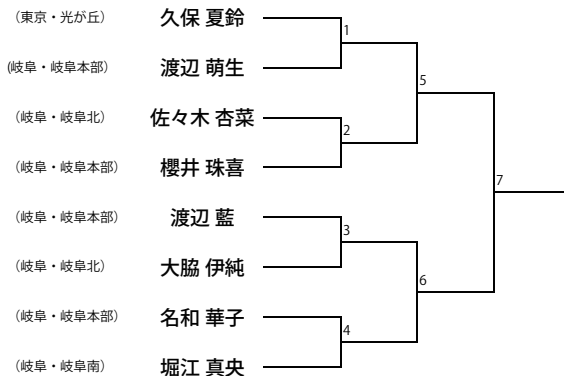

ルール RULE

- 全日本 トウル1回戦から指定2つ、マッソギ1回戦から2分2R
全日本Jr トウル1回戦から指定2つ、マッソギ1回戦から1.5分2R

型 型 トウル

一段の部／男子

一段の部／女子

二段・三段の部／男女混合

組手 マツソギ

マイクロ級／男子

上／赤コーナー
下／青コーナー

ミドル級／男子

上／赤コーナー
下／青コーナー

ライトヘビー級／男子

上／赤コーナー
下／青コーナー

マイクロ級／女子

上／赤コーナー
下／青コーナー

ライト級／女子

左／赤コーナー
右／青コーナー

型 Jrトウル

Jr.トウル／女子

上／赤コーナー
下／青コーナー

Jr.トウル／男子

上／赤コーナー
下／青コーナー

組手

Jr マツソギ