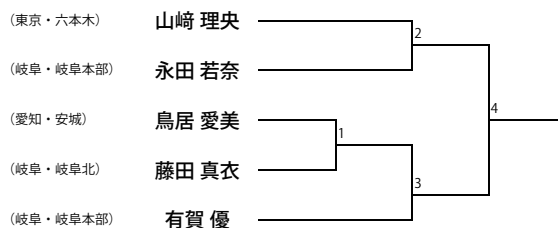

【減点】 上記行為の中でも、特に度を越している、又は危険と判断されるものは「減点」警告とともに減点を取ります。

【失格】 3ポイントの減点を取られた時点で、その選手は失格負けとなる。また上記反則行為の中でも、特に悪質である場合には主審判断により即失格となる場合もあります。

タイムスケジュール TIME SCHEDULE

	Aコート	Bコート
10:30	開会式	
10:50	トウル試合(一回戦～決勝) [トウル] 男子Jrの部	[トウル] 女子Jrの部 [トウル] 男子一段の部 [トウル] 女子一段の部 [トウル] 二・三段の部
13:00	昼休憩(約45分)	
13:45	マッソギ試合(一回戦～準決勝) [マッソギ] 男子Jrマイクロ級 [マッソギ] 女子Jrライト級 [マッソギ] 男子Jrミドル級 [マッソギ] 男子Jrヘビー級	[マッソギ] 男子マイクロ級 [マッソギ] 女子マイクロ級 [マッソギ] 男子ミドル級 [マッソギ] 男子ライトヘビー級
	来賓役員紹介	
15:00	マッソギ決勝戦 [マッソギ] 男子Jrマイクロ級 [マッソギ] 女子Jrライト級 [マッソギ] 男子Jrミドル級 [マッソギ] 男子Jrヘビー級 [マッソギ] 男子Jrハイパー級(総当戦) [マッソギ] 女子マイクロ級 [マッソギ] 男子ミドル級 [マッソギ] 男子マイクロ級	[マッソギ] 男子Jrライト級(総当戦) [マッソギ] 女子Jrヘビー級(総当戦) [マッソギ] 女子ライト級(総当戦) [マッソギ] 男子ライトヘビー級
16:15	表彰式・閉会式	
17:00	撤収完了	

ルール RULE

- 全日本 トウル1回戦から指定2つ、マッソギ1回戦から2分2R
全日本Jr トウル1回戦から指定2つ、マッソギ1回戦から1.5分2R

型 型 トウル

一段の部／男子

一段の部／女子

二段・三段の部／男女混合

組手 マツソギ

マイクロ級／男子