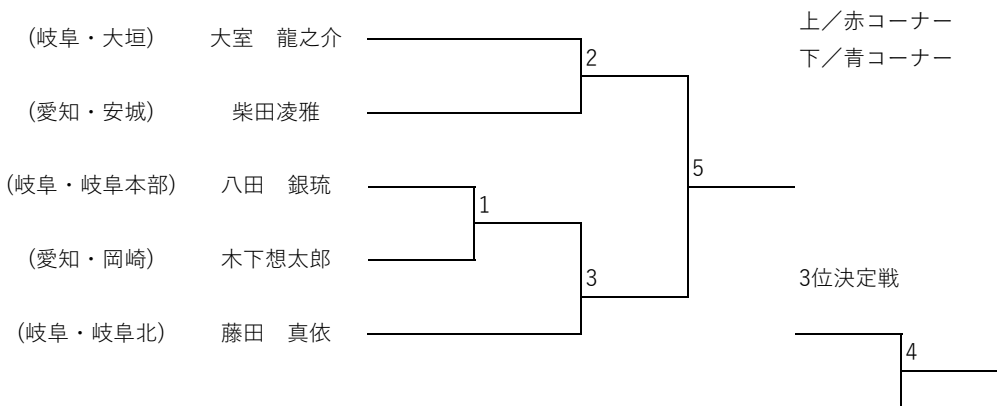

トウル 小学2年生以下 緑帯

トウル 小学生以下 赤帯 男子

トウル 中学生 赤帯

マツギ 小学3年生以下 ライト級 男子

(岐阜・岐阜本部)	林 咲斗	(岐阜・岐阜南)	加藤 玲伊
(岐阜・岐阜本部)	林 咲斗	(岐阜・岐阜本部)	林 琉成
(岐阜・岐阜南)	加藤 玲伊	(岐阜・岐阜本部)	林 琉成

マツギ 小学生以下 ミドル級 男子

マツギ 中学生 ヘビー級 男子

(愛知・安城)	藤崎翔之進	(岐阜・岐阜本部)	岩田 康暉
(愛知・安城)	藤崎翔之進	(三重・四日市)	加藤諒真
(岐阜・岐阜本部)	岩田 康暉	(三重・四日市)	加藤諒真