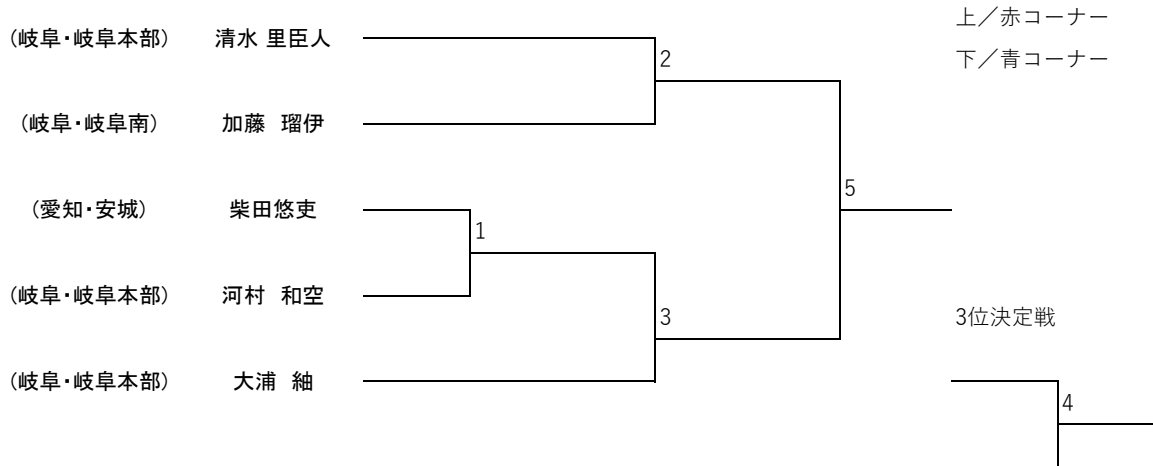

トウル 小学2年生以下 緑帯

トウル 小学生以下 赤帯 男子

トウル 中学生 赤帯

マツギ 小学3年生以下 ライト級 男子

(岐阜・岐阜本部)	林 咲斗	(岐阜・岐阜南)	加藤 玲伊
(岐阜・岐阜本部)	林 咲斗	(岐阜・岐阜本部)	林 琉成
(岐阜・岐阜南)	加藤 玲伊	(岐阜・岐阜本部)	林 琉成

マツギ 小学生以下 ミドル級 男子

マツギ 中学生 ヘビー級 男子

(愛知・安城)	藤崎翔之進	(岐阜・岐阜本部)	岩田 康暉
(愛知・安城)	藤崎翔之進	(三重・四日市)	加藤諒真
(岐阜・岐阜本部)	岩田 康暉	(三重・四日市)	加藤諒真