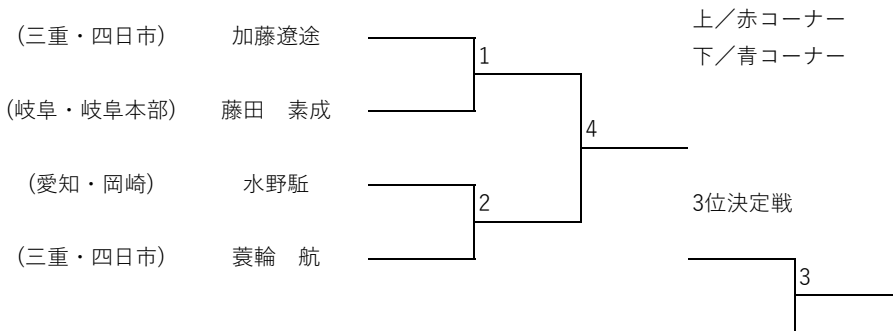

トウル 小学2年生以下 緑帯

トウル 小学生以下 赤帯 男子

トウル 中学生 赤帯

マツギ 小学3年生以下 ライト級 男子

(岐阜・岐阜本部)	林 咲斗	(岐阜・岐阜南)	加藤 玲伊
(岐阜・岐阜本部)	林 咲斗	(岐阜・岐阜本部)	林 琉成
(岐阜・岐阜南)	加藤 玲伊	(岐阜・岐阜本部)	林 琉成

マツギ 小学生以下 ミドル級 男子

マツギ 中学生 ヘビー級 男子

(愛知・安城)	藤崎翔之進	(岐阜・岐阜本部)	岩田 康暉
(愛知・安城)	藤崎翔之進	(三重・四日市)	加藤諒真
(岐阜・岐阜本部)	岩田 康暉	(三重・四日市)	加藤諒真