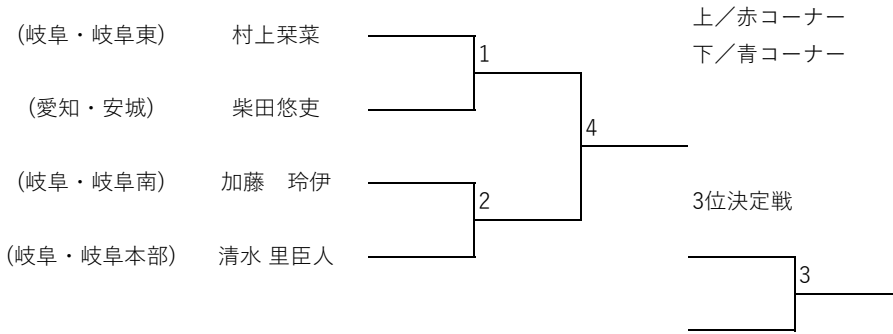

トウル 小学2年生以下 緑帯

トウル 小学生以下 赤帯 男子

トウル 中学生 赤帯

マツギ 小学3年生以下 ライト級 男子

(岐阜・岐阜本部)	林 咲斗	(岐阜・岐阜南)	加藤 玲伊
(岐阜・岐阜本部)	林 咲斗	(岐阜・岐阜本部)	林 琉成
(岐阜・岐阜南)	加藤 玲伊	(岐阜・岐阜本部)	林 琉成

マツギ 小学生以下 ミドル級 男子

マツギ 中学生 ヘビー級 男子

(愛知・安城)	藤崎翔之進	(岐阜・岐阜本部)	岩田 康暉
(愛知・安城)	藤崎翔之進	(三重・四日市)	加藤諒真
(岐阜・岐阜本部)	岩田 康暉	(三重・四日市)	加藤諒真