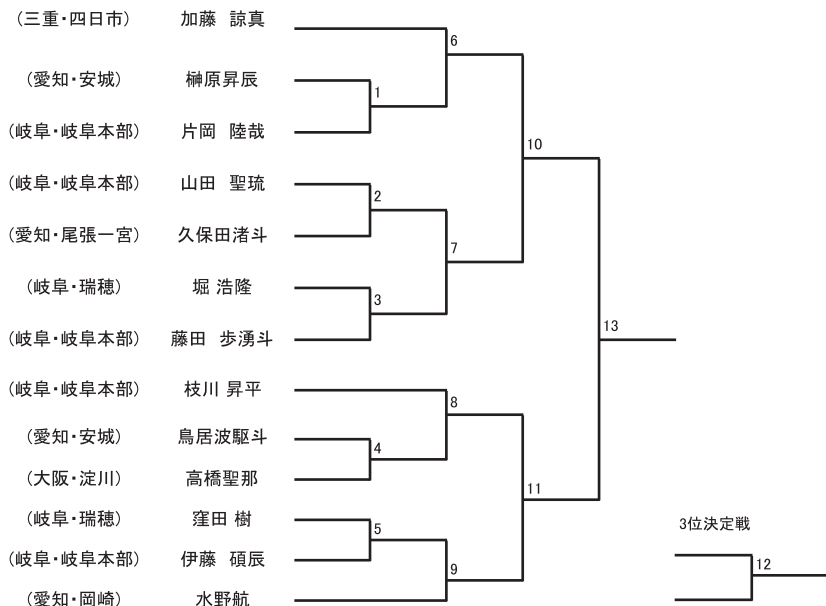

(岐阜・岐阜本部) 名和 華子 (1) (大阪・淀川) 高橋悠李
 (岐阜・岐阜本部) 名和 華子 (2) (愛知・安城) 山崎そら
 (大阪・淀川) 高橋悠李 (3) (愛知・安城) 山崎そら

【組手】 小学生女子 ミドル級

上／赤コーナー
下／青コーナー

【組手】 小学生女子 ヘビー級

上／赤コーナー
下／青コーナー

【組手】 小学生女子 ハイパー級

【組手】 中学生男子 ミドル級

上／赤コーナー
下／青コーナー

【組手】 中学生男子 ヘビー級

上／赤コーナー
下／青コーナー

【組手】 中学生男子 ハイバー級

【組手】 中学生女子 ヘビー級

- (岐阜・大垣) 日比野 せいな (岐阜・大垣) 河野 美琴
- (岐阜・大垣) 日比野 せいな (岐阜・岐阜本部) 永田 若菜
- (岐阜・大垣) 河野 美琴 (岐阜・岐阜本部) 永田 若菜

【組手】 成年II部男子 マイクロ級

【組手】 成年II部男子 ライト級

【組手】 成年II部男子 ミドル級