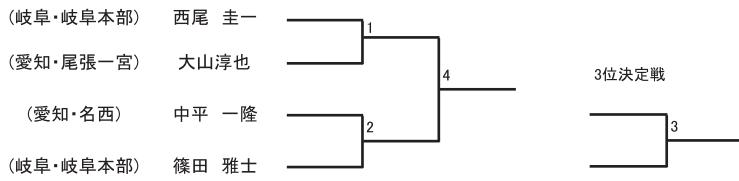

【組手】 成年I部男子 ライトヘビー級

- | | | | | |
|-----------|------|-------|-----------|------|
| (愛知・尾張一宮) | 臼井久高 | ————— | (岐阜・岐阜本部) | 堀 幸泰 |
|-----------|------|-------|-----------|------|

【組手】 成年I部男子 ハイパー級

- | | | | | |
|-----------|------|-------|----------|-----|
| (愛知・愛知大学) | 奥田晃大 | ————— | (東京・早稲田) | 滝口航 |
|-----------|------|-------|----------|-----|

【組手】 成年II部女子 マイクロ級

【組手】 成年II部女子 ライト級

【組手】 成年II部女子 ミドル級

【組手】 成年I部女子 マイクロ級

【組手】 成年I部女子 ライト級

(三重・四日市) 宮原 由貴 (岐阜・岐阜大学) 植野 雅子

【組手】 シニア男子 軽量級

上／赤コーナー
下／青コーナー

【組手】 シニア男子 重量級

上／赤コーナー
下／青コーナー

【組手】 シニア女子

上／赤コーナー
下／青コーナー