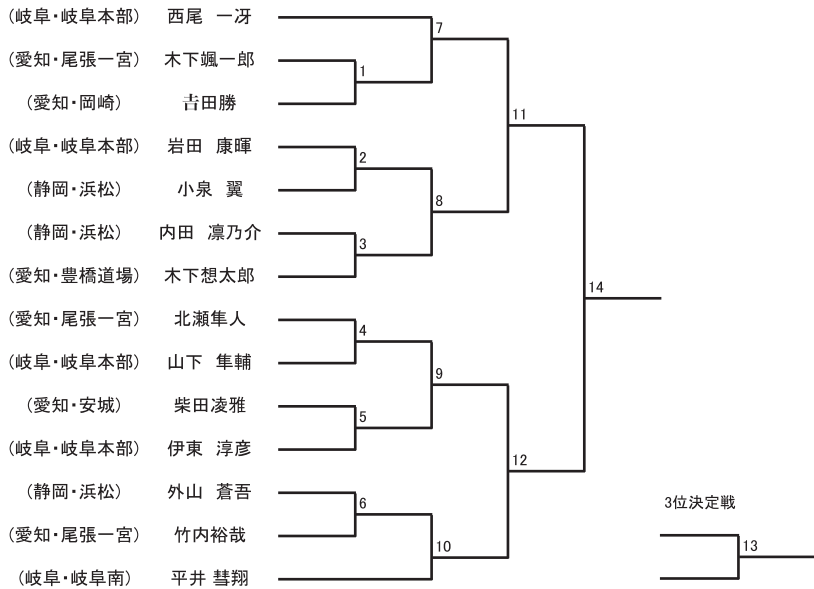

【型】 成年 | 部女子

【組手】 小学生男子 マイクロ級

【組手】 小学生男子 ライト級 (小学2年生以下)

【組手】 小学生男子 ライト級 (小学3年生以上)

【組手】 小学生男子 ミドル級 (小学3年生以下)

【組手】 小学生男子 ミドル級(小学4年生以上)

上/赤コーナー
下/青コーナー

【組手】 小学生男子 ヘビー級

上/赤コーナー
下/青コーナー

【組手】 小学生男子 ハイパー級

上/赤コーナー
下/青コーナー

【組手】 小学生女子 マイクロ級

(愛知・安城) 山崎うた (1) (岐阜・岐阜北) 澤田 采実

【組手】 小学生女子 ライト級(小学2年生)

(岐阜・岐阜本部) 名和 夢子 (1) (岐阜・岐阜本部) 櫻井 珠喜

【組手】 小学生女子 ライト級(小学4年生以上)