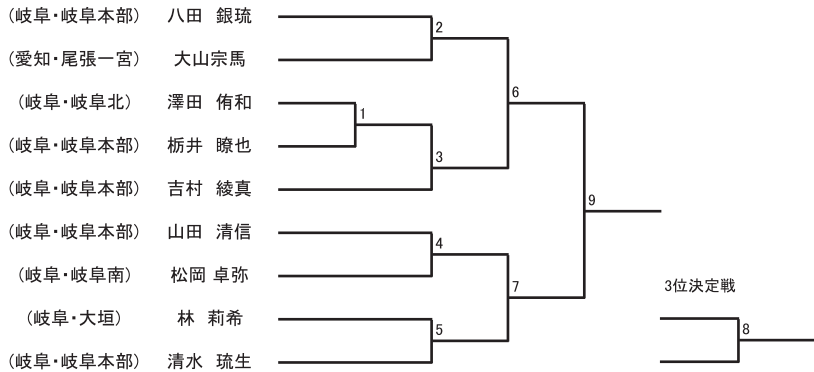

【型】 成年 | 部女子

【組手】 小学生男子 マイクロ級

【組手】 小学生男子 ライト級 (小学2年生以下)

【組手】 小学生男子 ライト級 (小学3年生以上)

【組手】 小学生男子 ミドル級 (小学3年生以下)

【組手】 小学生男子 ミドル級(小学4年生以上)

上/赤コーナー
下/青コーナー

【組手】 小学生男子 ヘビー級

上/赤コーナー
下/青コーナー

【組手】 小学生男子 ハイパー級

上/赤コーナー
下/青コーナー

【組手】 小学生女子 マイクロ級

(愛知・安城) 山崎うた (1) (岐阜・岐阜北) 澤田 采実

【組手】 小学生女子 ライト級(小学2年生)

(岐阜・岐阜本部) 名和 夢子 (1) (岐阜・岐阜本部) 櫻井 珠喜

【組手】 小学生女子 ライト級(小学4年生以上)