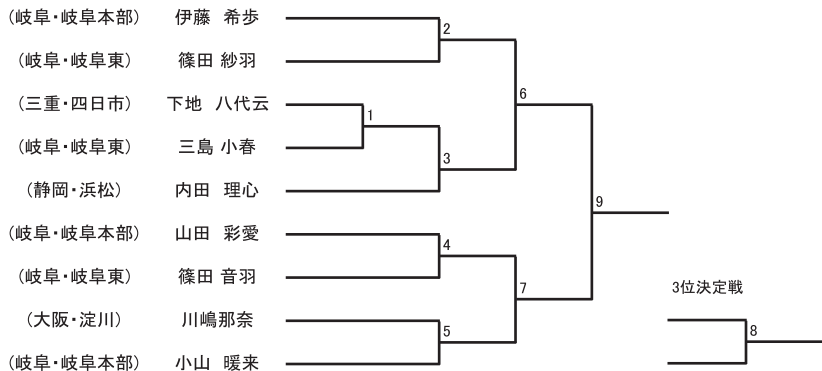

上/赤コーナー
下/青コーナー

【組手】 小学生男子 ハイパー級

上/赤コーナー
下/青コーナー

【組手】 小学生女子 マイクロ級

(愛知・安城) 山崎うた (1) (岐阜・岐阜北) 澤田 采実

【組手】 小学生女子 ライト級(小学2年生)

(岐阜・岐阜本部) 名和 夢子 (1) (岐阜・岐阜本部) 櫻井 珠喜

【組手】 小学生女子 ライト級(小学4年生以上)

(岐阜・岐阜本部) 名和 華子 (1) (大阪・淀川) 高橋悠李
 (岐阜・岐阜本部) 名和 華子 (2) (愛知・安城) 山崎そら
 (大阪・淀川) 高橋悠李 (3) (愛知・安城) 山崎そら

【組手】 小学生女子 ミドル級

上／赤コーナー
下／青コーナー

【組手】 小学生女子 ヘビー級

上／赤コーナー
下／青コーナー

【組手】 小学生女子 ハイパー級

【組手】 中学生男子 ミドル級

上／赤コーナー
下／青コーナー