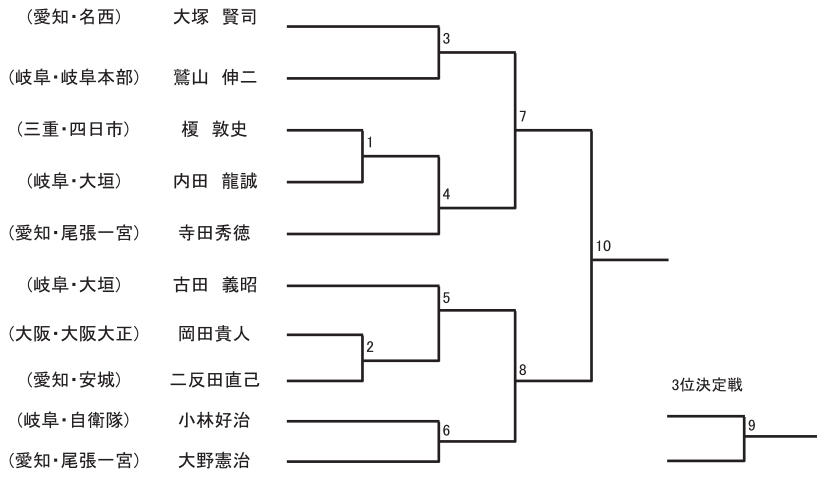

【組手】 成年I部男子 ライトヘビー級

- | | | | | |
|-----------|------|-------|-----------|------|
| (愛知・尾張一宮) | 臼井久高 | ————— | (岐阜・岐阜本部) | 堀 幸泰 |
|-----------|------|-------|-----------|------|

【組手】 成年I部男子 ハイパー級

- | | | | | |
|-----------|------|-------|----------|-----|
| (愛知・愛知大学) | 奥田晃大 | ————— | (東京・早稲田) | 滝口航 |
|-----------|------|-------|----------|-----|

【組手】 成年II部女子 マイクロ級

【組手】 成年II部女子 ライト級

【組手】 成年II部女子 ミドル級

【組手】 成年I部女子 マイクロ級

【組手】 成年I部女子 ライト級

(三重・四日市) 宮原 由貴 (岐阜・岐阜大学) 植野 雅子

【組手】 シニア男子 軽量級

上／赤コーナー
下／青コーナー

【組手】 シニア男子 重量級

上／赤コーナー
下／青コーナー

【組手】 シニア女子

上／赤コーナー
下／青コーナー