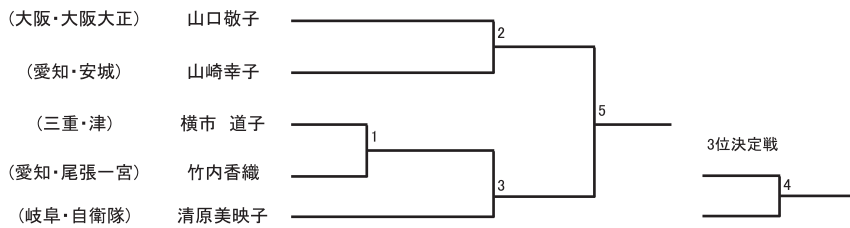

【組手】 成年I部男子 ライトヘビー級

- | | | | | |
|-----------|------|-------|-----------|------|
| (愛知・尾張一宮) | 臼井久高 | ————— | (岐阜・岐阜本部) | 堀 幸泰 |
|-----------|------|-------|-----------|------|

【組手】 成年I部男子 ハイパー級

- | | | | | |
|-----------|------|-------|----------|-----|
| (愛知・愛知大学) | 奥田晃大 | ————— | (東京・早稲田) | 滝口航 |
|-----------|------|-------|----------|-----|

【組手】 成年II部女子 マイクロ級

【組手】 成年II部女子 ライト級

【組手】 成年II部女子 ミドル級

【組手】 成年I部女子 マイクロ級

【組手】 成年I部女子 ライト級

(三重・四日市) 宮原 由貴 (岐阜・岐阜大学) 植野 雅子

【組手】 シニア男子 軽量級

上／赤コーナー
下／青コーナー

【組手】 シニア男子 重量級

上／赤コーナー
下／青コーナー

【組手】 シニア女子

上／赤コーナー
下／青コーナー