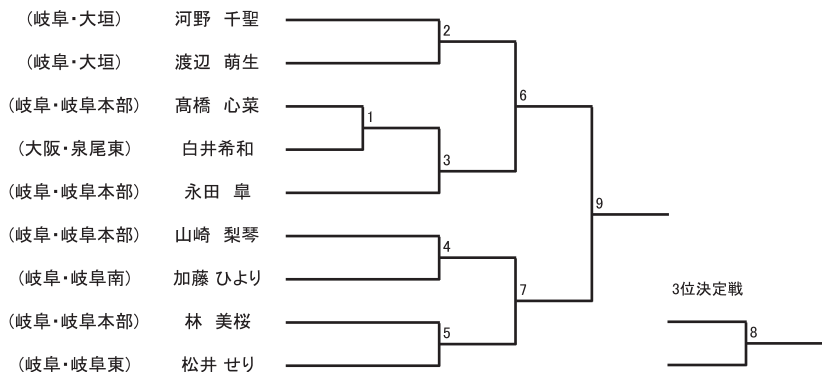

上/赤コーナー
下/青コーナー

【組手】 小学生男子 ハイパー級

上/赤コーナー
下/青コーナー

【組手】 小学生女子 マイクロ級

(愛知・安城) 山崎うた (1) (岐阜・岐阜北) 澤田 采実

【組手】 小学生女子 ライト級(小学2年生)

(岐阜・岐阜本部) 名和 夢子 (1) (岐阜・岐阜本部) 櫻井 珠喜

【組手】 小学生女子 ライト級(小学4年生以上)

(岐阜・岐阜本部) 名和 華子 (1) (大阪・淀川) 高橋悠李
 (岐阜・岐阜本部) 名和 華子 (2) (愛知・安城) 山崎そら
 (大阪・淀川) 高橋悠李 (3) (愛知・安城) 山崎そら

【組手】 小学生女子 ミドル級

上／赤コーナー
下／青コーナー

【組手】 小学生女子 ヘビー級

上／赤コーナー
下／青コーナー

【組手】 小学生女子 ハイパー級

【組手】 中学生男子 ミドル級

上／赤コーナー
下／青コーナー