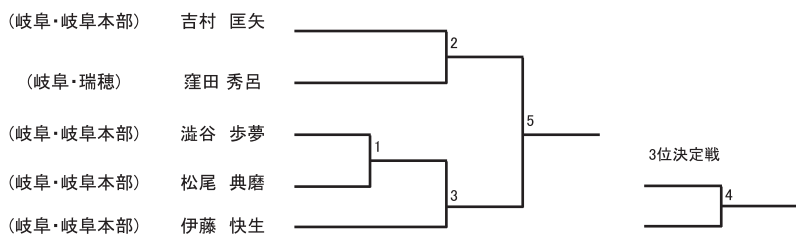

(岐阜・岐阜本部) 名和 華子 (1) (大阪・淀川) 高橋悠李
 (岐阜・岐阜本部) 名和 華子 (2) (愛知・安城) 山崎そら
 (大阪・淀川) 高橋悠李 (3) (愛知・安城) 山崎そら

【組手】 小学生女子 ミドル級

上／赤コーナー
下／青コーナー

【組手】 小学生女子 ヘビー級

上／赤コーナー
下／青コーナー

【組手】 小学生女子 ハイパー級

【組手】 中学生男子 ミドル級

上／赤コーナー
下／青コーナー

【組手】 中学生男子 ヘビー級

上／赤コーナー
下／青コーナー

【組手】 中学生男子 ハイバー級

【組手】 中学生女子 ヘビー級

- (岐阜・大垣) 日比野 せいな (岐阜・大垣) 河野 美琴
- (岐阜・大垣) 日比野 せいな (岐阜・岐阜本部) 永田 若菜
- (岐阜・大垣) 河野 美琴 (岐阜・岐阜本部) 永田 若菜

【組手】 成年II部男子 マイクロ級

【組手】 成年II部男子 ライト級

【組手】 成年II部男子 ミドル級