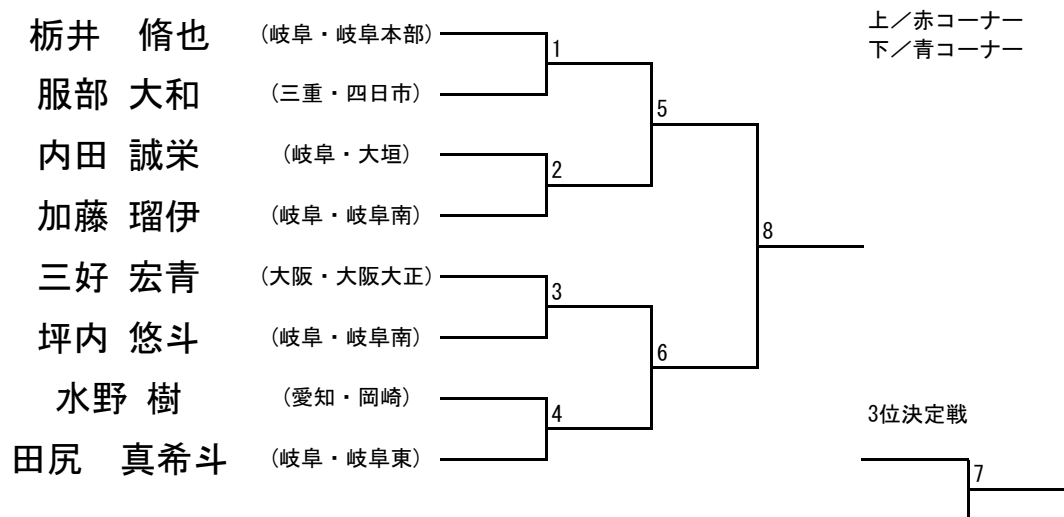

キッズ マイクロ級 男子

キッズ ライト級 小学二年生以下 男子

キッズ ライト級 小学三年生 男子

キッズ ライト級 小学四年生以上 男子

キッズ ミドル級 小学三年生 男子

キッズ ミドル級 小学四年生 男子

キッズ ミドル級 小学五年生以上 男子

キッズ ヘビー級 小学五年生以下 男子