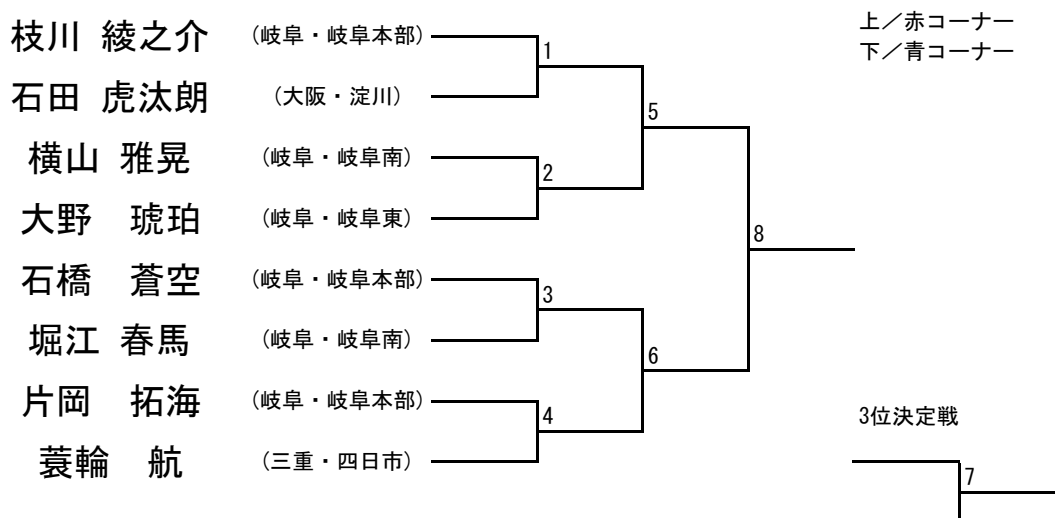

キッズ マイクロ級 男子

キッズ ライト級 小学二年生以下 男子

キッズ ライト級 小学三年生 男子

キッズ ライト級 小学四年生以上 男子

キッズ ミドル級 小学三年生 男子

キッズ ミドル級 小学四年生 男子

キッズ ミドル級 小学五年生以上 男子

キッズ ヘビー級 小学五年生以下 男子