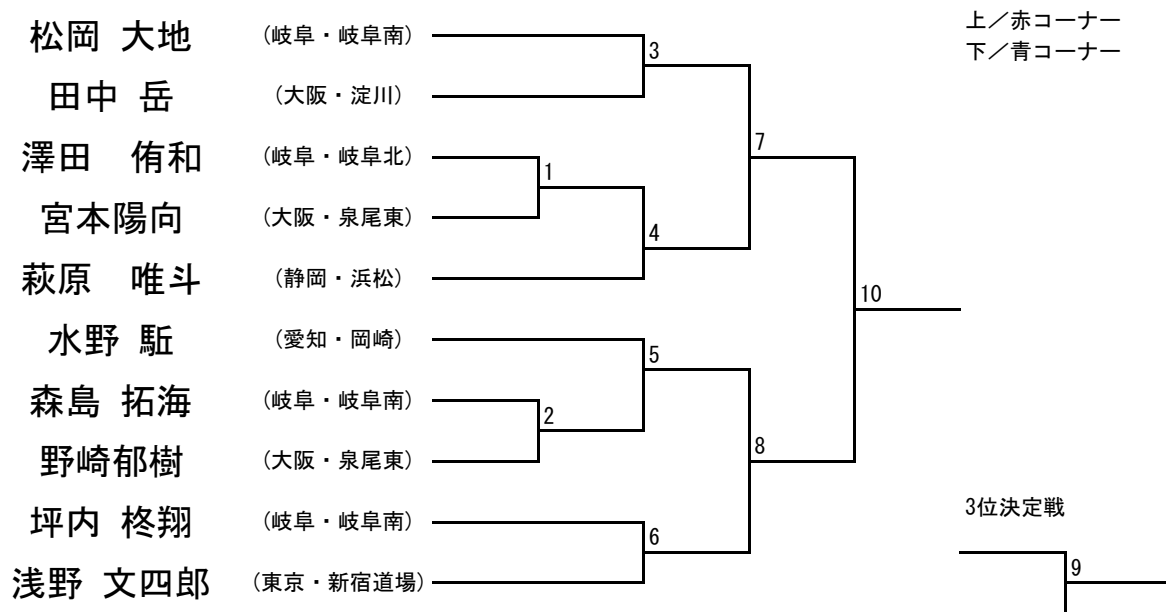

キッズ マイクロ級 男子

キッズ ライト級 小学二年生以下 男子

キッズ ライト級 小学三年生 男子

キッズ ライト級 小学四年生以上 男子

キッズ ミドル級 小学三年生 男子

キッズ ミドル級 小学四年生 男子

キッズ ミドル級 小学五年生以上 男子

キッズ ヘビー級 小学五年生以下 男子