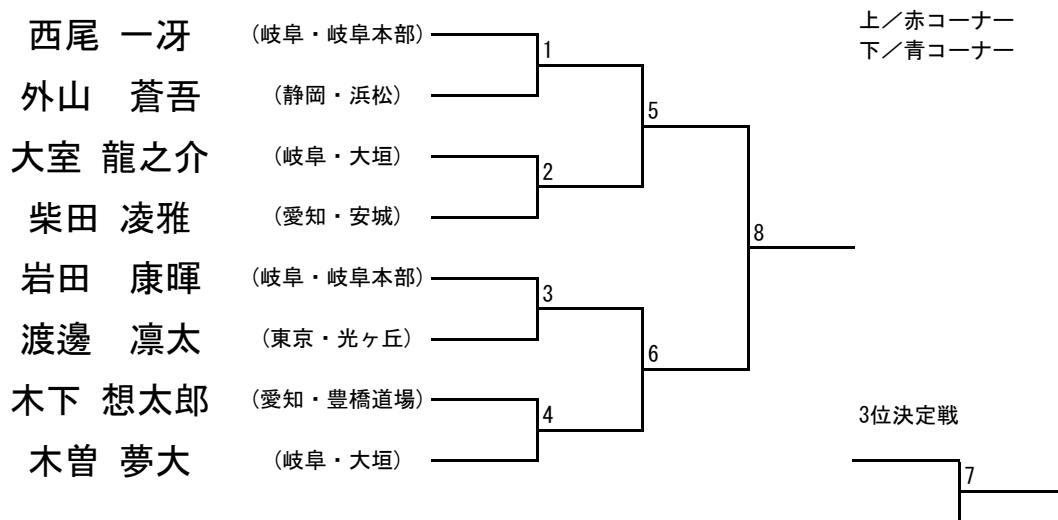

キッズ ハイパー級 小学六年生 男子