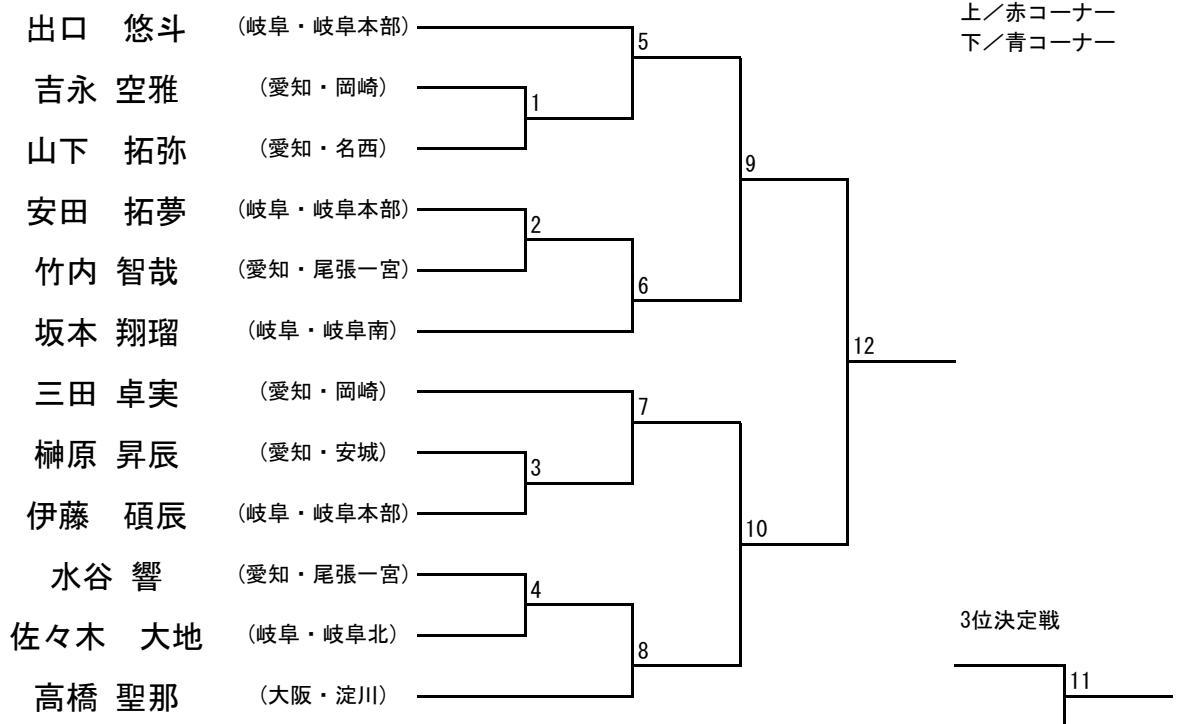

【型】 少年部 女子 黄帯 (小学5、6年生)

【型】 少年部 男子 緑帯 (小学3年生以下)

【型】 少年部 男子 緑帯 (小学4年生)

【型】 少年部 男子 緑帯 (小学5、6年生)

【型】 少年部 女子 緑帯 (小学2、3年生)

【型】 少年部 女子 緑帯 (小学4年生以上)

【型】 少年部 男子 青帯 (小学3、4年生)

【型】 少年部 男子 青帯 (小学5、6年生)

【型】 少年部 女子 青帯

【型】 少年部 男子 赤帯

【型】 少年部 女子 赤帯

【型】 中学生 男子 黄帯、緑帯、青帯

【型】 中学生 男子 赤帯

【型】 中学生 女子