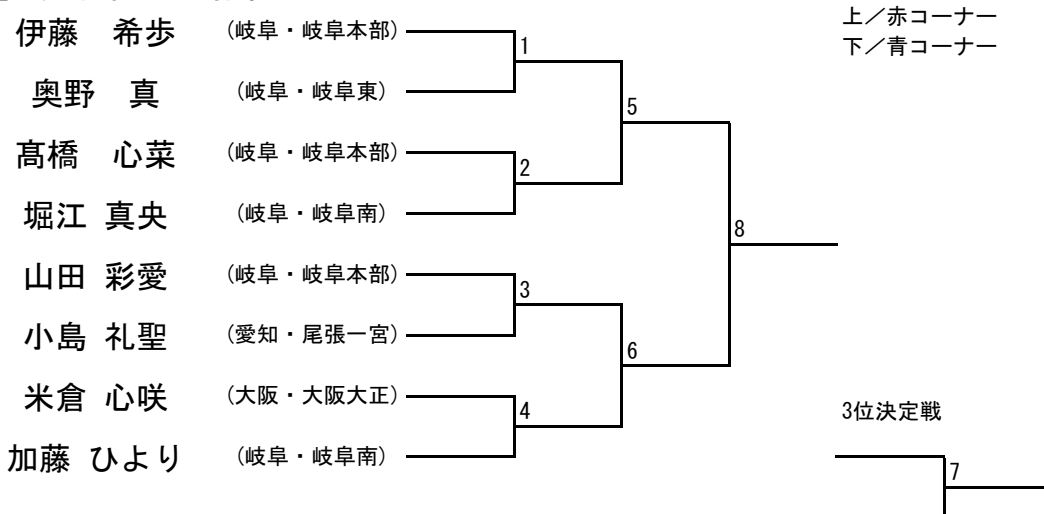

【型】 少年部 女子 黄帯 (小学5、6年生)

【型】 少年部 男子 緑帯 (小学3年生以下)

【型】 少年部 男子 緑帯 (小学4年生)

【型】 少年部 男子 緑帯 (小学5、6年生)

【型】 少年部 女子 緑帯 (小学2、3年生)

【型】 少年部 女子 緑帯 (小学4年生以上)

【型】 少年部 男子 青帯 (小学3、4年生)

【型】 少年部 男子 青帯 (小学5、6年生)

【型】 少年部 女子 青帯

【型】 少年部 男子 赤帯

【型】 少年部 女子 赤帯

【型】 中学生 男子 黄帯、緑帯、青帯

【型】 中学生 男子 赤帯

【型】 中学生 女子