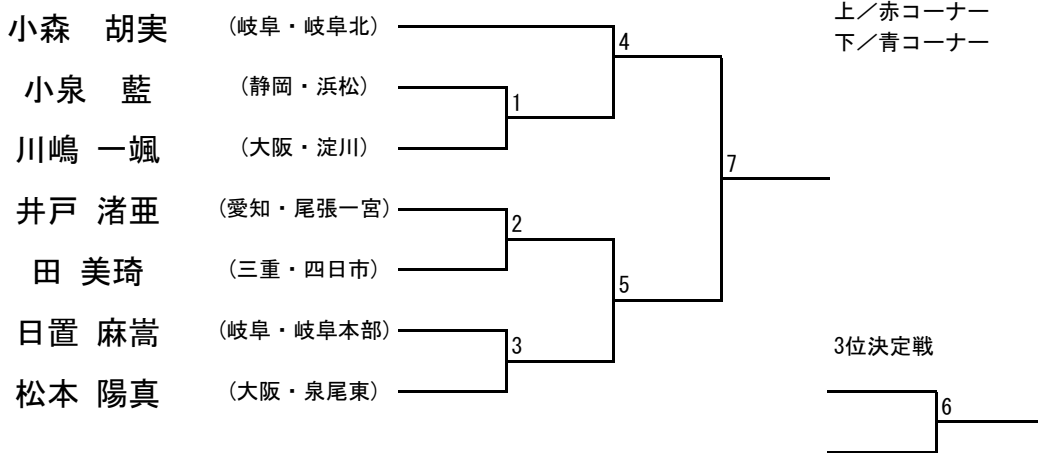

【型】 少年部 白帯 (未就学児)

【型】 少年部 白帯 (小学1、2年生)

【型】 少年部 白帯 (小学3年生以上)

【型】 少年部 男子 黄帯 (小学1、2年生)

【型】 少年部 男子 黄帯 (小学3年生)

【型】 少年部 男子 黄帯 (小学4年生以上)

【型】 少年部 女子 黄帯 (小学1、2年生)

【型】 少年部 女子 黄帯 (小学3、4年生)

【型】 少年部 女子 黄帯 (小学5、6年生)

【型】 少年部 男子 緑帯 (小学3年生以下)

【型】 少年部 男子 緑帯 (小学4年生)

【型】 少年部 男子 緑帯 (小学5、6年生)

【型】 少年部 女子 緑帯 (小学2、3年生)

【型】 少年部 女子 緑帯 (小学4年生以上)

【型】 少年部 男子 青帯 (小学3、4年生)

【型】 少年部 男子 青帯 (小学5、6年生)