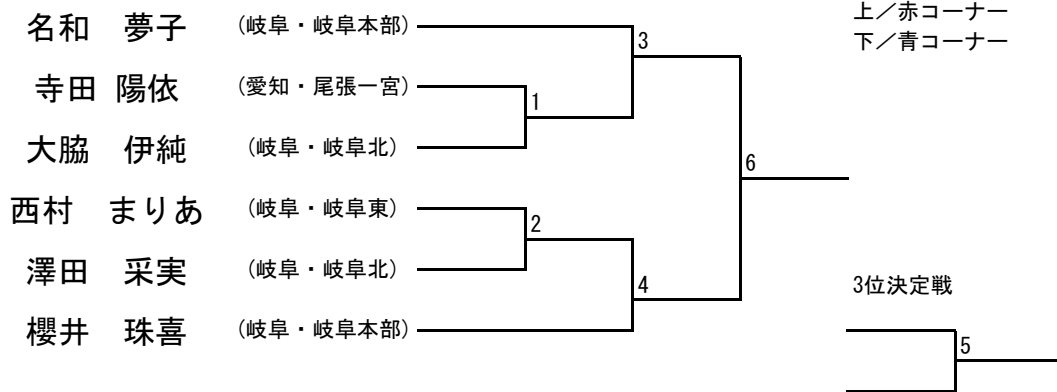

【型】 少年部 女子 黄帯 (小学5、6年生)

【型】 少年部 男子 緑帯 (小学3年生以下)

【型】 少年部 男子 緑帯 (小学4年生)

【型】 少年部 男子 緑帯 (小学5、6年生)

【型】 少年部 女子 緑帯 (小学2、3年生)

【型】 少年部 女子 緑帯 (小学4年生以上)

【型】 少年部 男子 青帯 (小学3、4年生)

【型】 少年部 男子 青帯 (小学5、6年生)

【型】 少年部 女子 青帯

【型】 少年部 男子 赤帯

【型】 少年部 女子 赤帯

【型】 中学生 男子 黄帯、緑帯、青帯

【型】 中学生 男子 赤帯

【型】 中学生 女子