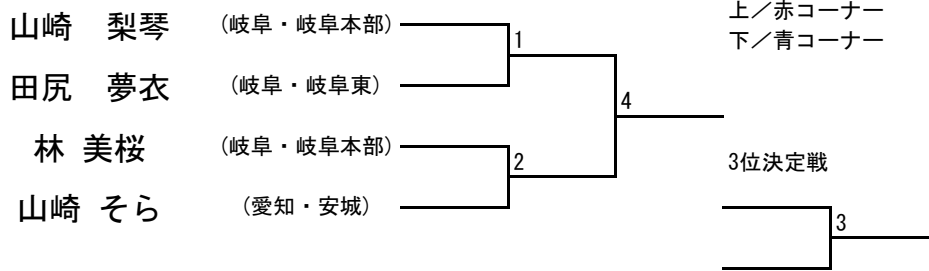

【型】 少年部 白帯 (未就学児)

【型】 少年部 白帯 (小学1、2年生)

【型】 少年部 白帯 (小学3年生以上)

【型】 少年部 男子 黄帯 (小学1、2年生)

【型】 少年部 男子 黄帯 (小学3年生)

【型】 少年部 男子 黄帯 (小学4年生以上)

【型】 少年部 女子 黄帯 (小学1、2年生)

【型】 少年部 女子 黄帯 (小学3、4年生)

【型】 少年部 女子 黄帯 (小学5、6年生)

【型】 少年部 男子 緑帯 (小学3年生以下)

【型】 少年部 男子 緑帯 (小学4年生)

【型】 少年部 男子 緑帯 (小学5、6年生)

【型】 少年部 女子 緑帯 (小学2、3年生)

【型】 少年部 女子 緑帯 (小学4年生以上)

【型】 少年部 男子 青帯 (小学3、4年生)

【型】 少年部 男子 青帯 (小学5、6年生)