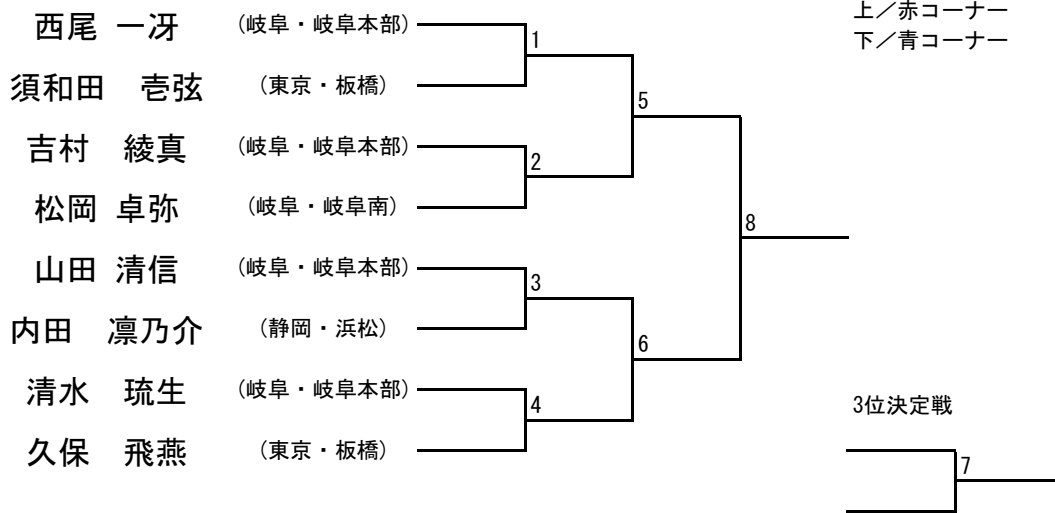

【型】 少年部 女子 黄帯 (小学5、6年生)

【型】 少年部 男子 緑帯 (小学3年生以下)

【型】 少年部 男子 緑帯 (小学4年生)

【型】 少年部 男子 緑帯 (小学5、6年生)

【型】 少年部 女子 緑帯 (小学2、3年生)

【型】 少年部 女子 緑帯 (小学4年生以上)

【型】 少年部 男子 青帯 (小学3、4年生)

【型】 少年部 男子 青帯 (小学5、6年生)

【型】 少年部 女子 青帯

【型】 少年部 男子 赤帯

【型】 少年部 女子 赤帯

【型】 中学生 男子 黄帯、緑帯、青帯

【型】 中学生 男子 赤帯

【型】 中学生 女子