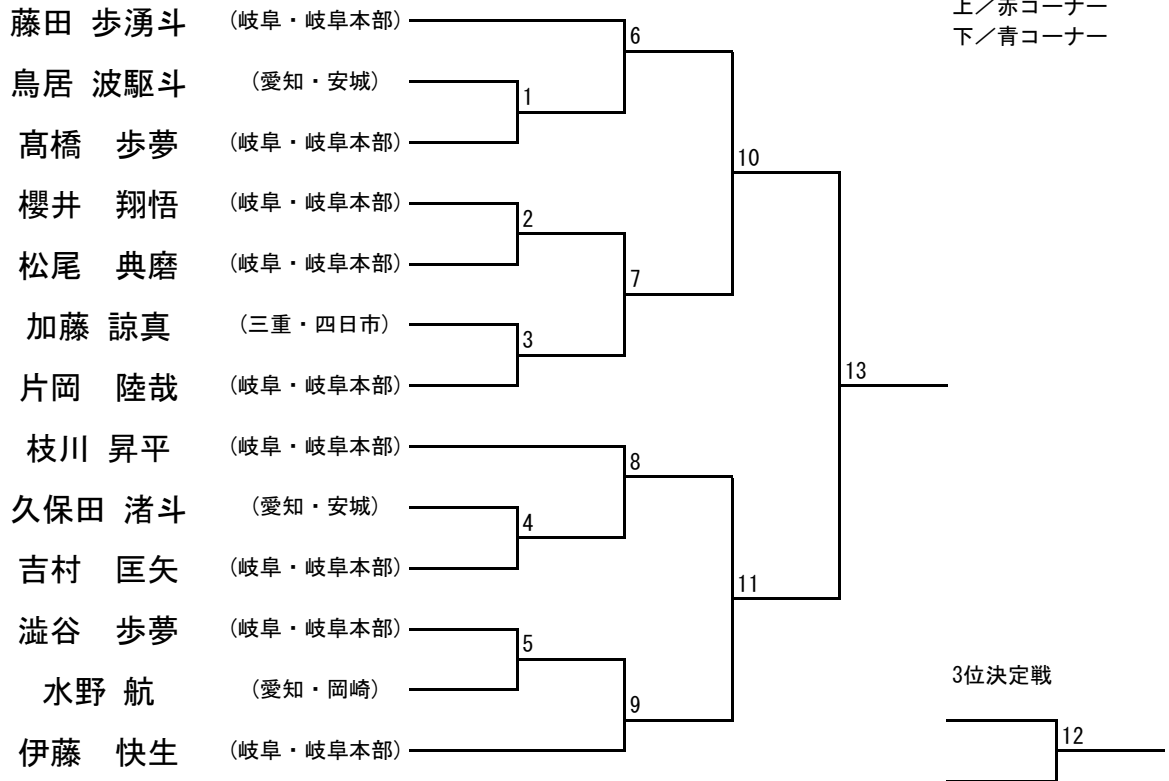

【型】 少年部 女子 黄帯 (小学5、6年生)

【型】 少年部 男子 緑帯 (小学3年生以下)

【型】 少年部 男子 緑帯 (小学4年生)

【型】 少年部 男子 緑帯 (小学5、6年生)

【型】 少年部 女子 緑帯 (小学2、3年生)

【型】 少年部 女子 緑帯 (小学4年生以上)

【型】 少年部 男子 青帯 (小学3、4年生)

【型】 少年部 男子 青帯 (小学5、6年生)

【型】 少年部 女子 青帯

【型】 少年部 男子 赤帯

【型】 少年部 女子 赤帯

【型】 中学生 男子 黄帯、緑帯、青帯

【型】 中学生 男子 赤帯

【型】 中学生 女子