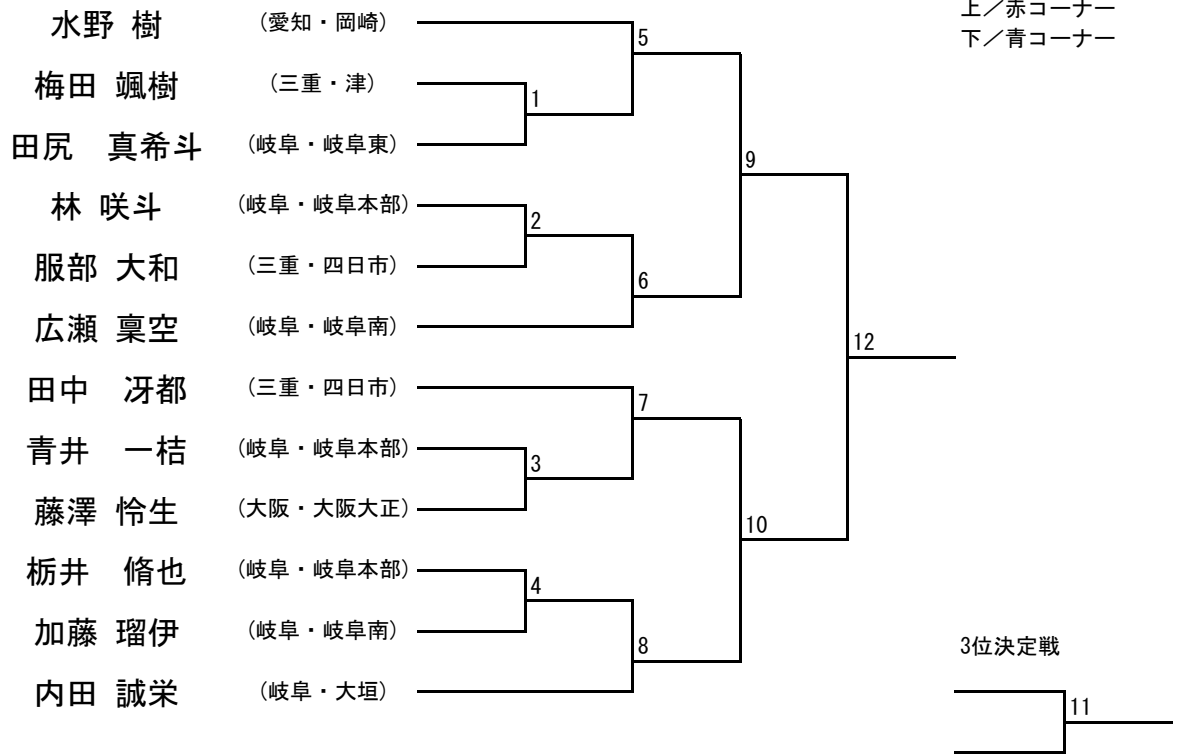

【型】 少年部 白帯 (未就学児)

【型】 少年部 白帯 (小学1、2年生)

【型】 少年部 白帯 (小学3年生以上)

【型】 少年部 男子 黄帯 (小学1、2年生)

【型】 少年部 男子 黄帯 (小学3年生)

【型】 少年部 男子 黄帯 (小学4年生以上)

【型】 少年部 女子 黄帯 (小学1、2年生)

【型】 少年部 女子 黄帯 (小学3、4年生)

【型】 少年部 女子 黄帯 (小学5、6年生)

【型】 少年部 男子 緑帯 (小学3年生以下)

【型】 少年部 男子 緑帯 (小学4年生)

【型】 少年部 男子 緑帯 (小学5、6年生)

【型】 少年部 女子 緑帯 (小学2、3年生)

【型】 少年部 女子 緑帯 (小学4年生以上)

【型】 少年部 男子 青帯 (小学3、4年生)

【型】 少年部 男子 青帯 (小学5、6年生)