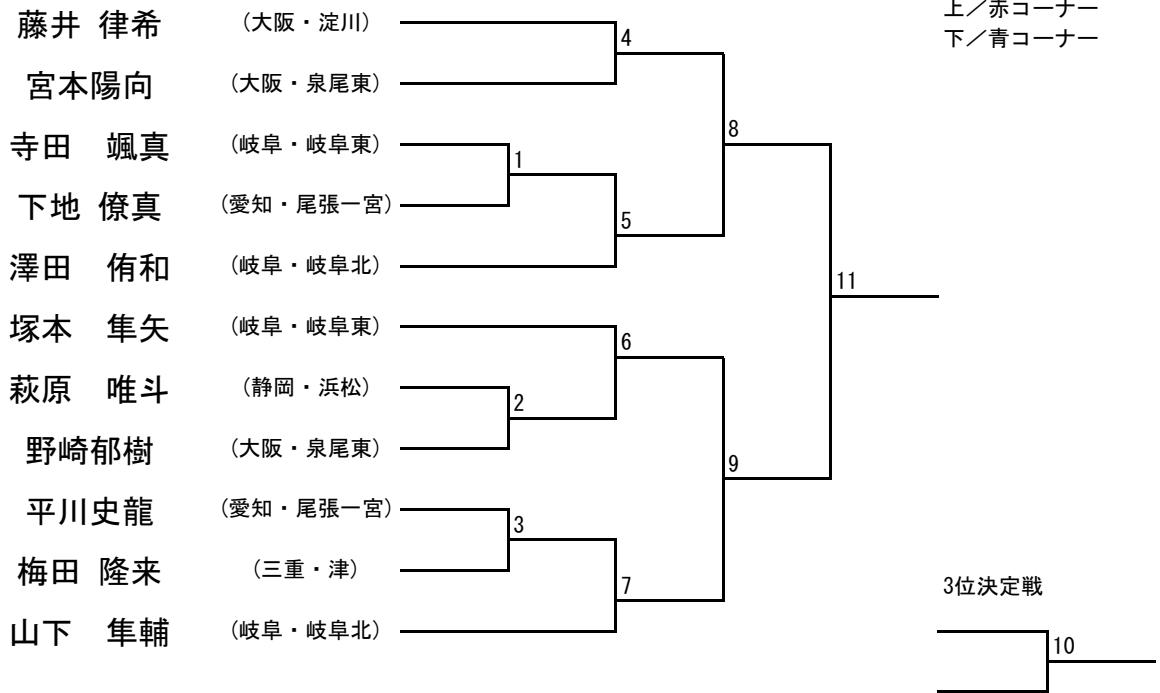

【型】 少年部 白帯 (未就学児)

【型】 少年部 白帯 (小学1、2年生)

【型】 少年部 白帯 (小学3年生以上)

【型】 少年部 男子 黄帯 (小学1、2年生)

【型】 少年部 男子 黄帯 (小学3年生)

【型】 少年部 男子 黄帯 (小学4年生以上)

【型】 少年部 女子 黄帯 (小学1、2年生)

【型】 少年部 女子 黄帯 (小学3、4年生)

【型】 少年部 女子 黄帯 (小学5、6年生)

【型】 少年部 男子 緑帯 (小学3年生以下)

【型】 少年部 男子 緑帯 (小学4年生)

【型】 少年部 男子 緑帯 (小学5、6年生)

【型】 少年部 女子 緑帯 (小学2、3年生)

【型】 少年部 女子 緑帯 (小学4年生以上)

【型】 少年部 男子 青帯 (小学3、4年生)

【型】 少年部 男子 青帯 (小学5、6年生)