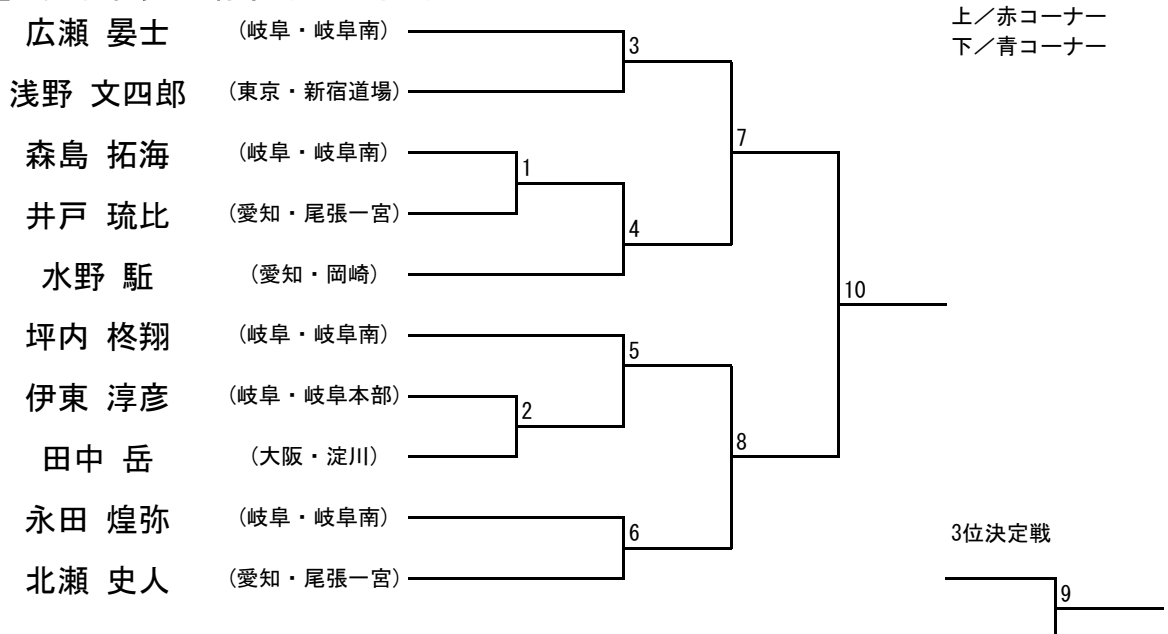

【型】 少年部 白帯 (未就学児)

【型】 少年部 白帯 (小学1、2年生)

【型】 少年部 白帯 (小学3年生以上)

【型】 少年部 男子 黄帯 (小学1、2年生)

【型】 少年部 男子 黄帯 (小学3年生)

【型】 少年部 男子 黄帯 (小学4年生以上)

【型】 少年部 女子 黄帯 (小学1、2年生)

【型】 少年部 女子 黄帯 (小学3、4年生)

【型】 少年部 女子 黄帯 (小学5、6年生)

【型】 少年部 男子 緑帯 (小学3年生以下)

【型】 少年部 男子 緑帯 (小学4年生)

【型】 少年部 男子 緑帯 (小学5、6年生)

【型】 少年部 女子 緑帯 (小学2、3年生)

【型】 少年部 女子 緑帯 (小学4年生以上)

【型】 少年部 男子 青帯 (小学3、4年生)

【型】 少年部 男子 青帯 (小学5、6年生)