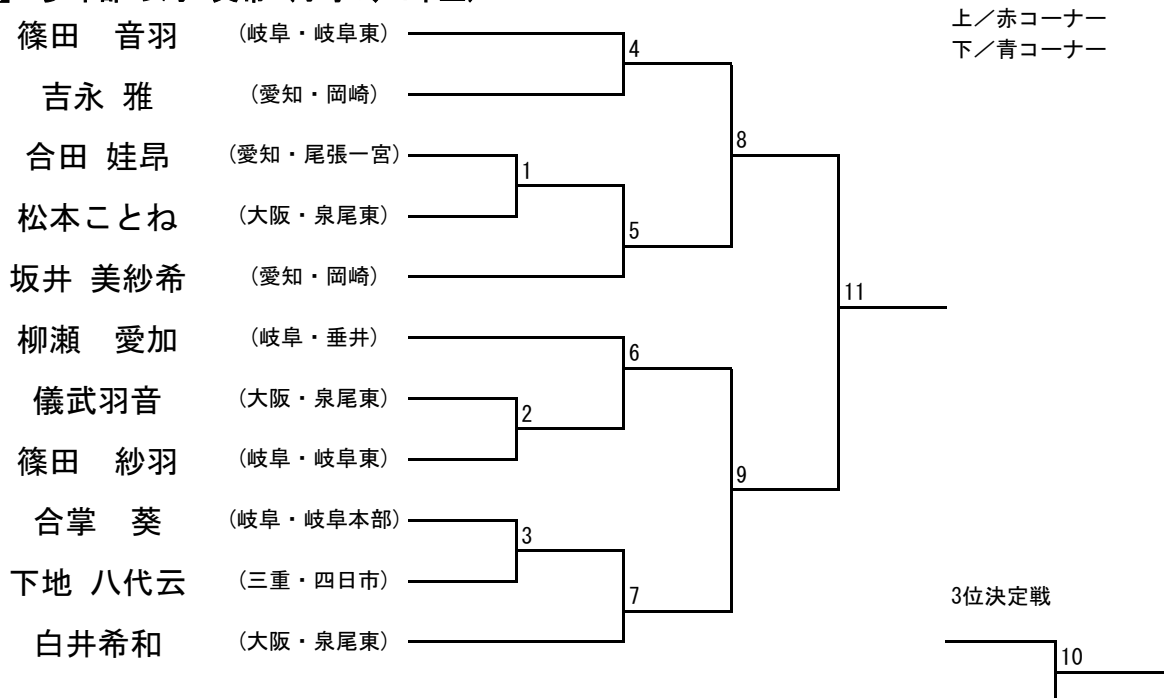

【型】 少年部 白帯 (未就学児)

【型】 少年部 白帯 (小学1、2年生)

【型】 少年部 白帯 (小学3年生以上)

【型】 少年部 男子 黄帯 (小学1、2年生)

【型】 少年部 男子 黄帯 (小学3年生)

【型】 少年部 男子 黄帯 (小学4年生以上)

【型】 少年部 女子 黄帯 (小学1、2年生)

【型】 少年部 女子 黄帯 (小学3、4年生)

【型】 少年部 女子 黄帯 (小学5、6年生)

【型】 少年部 男子 緑帯 (小学3年生以下)

【型】 少年部 男子 緑帯 (小学4年生)

【型】 少年部 男子 緑帯 (小学5、6年生)

【型】 少年部 女子 緑帯 (小学2、3年生)

【型】 少年部 女子 緑帯 (小学4年生以上)

【型】 少年部 男子 青帯 (小学3、4年生)

【型】 少年部 男子 青帯 (小学5、6年生)