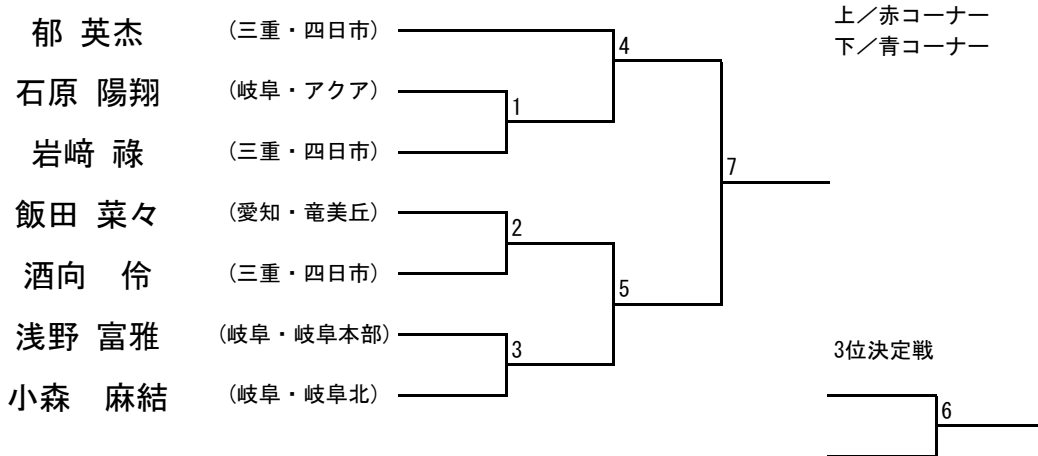

【型】 少年部 白帯 (未就学児)

【型】 少年部 白帯 (小学1、2年生)

【型】 少年部 白帯 (小学3年生以上)

【型】 少年部 男子 黄帯 (小学1、2年生)

【型】 少年部 男子 黄帯 (小学3年生)

【型】 少年部 男子 黄帯 (小学4年生以上)

【型】 少年部 女子 黄帯 (小学1、2年生)

【型】 少年部 女子 黄帯 (小学3、4年生)

【型】 少年部 女子 黄帯 (小学5、6年生)

【型】 少年部 男子 緑帯 (小学3年生以下)

【型】 少年部 男子 緑帯 (小学4年生)

【型】 少年部 男子 緑帯 (小学5、6年生)

【型】 少年部 女子 緑帯 (小学2、3年生)

【型】 少年部 女子 緑帯 (小学4年生以上)

【型】 少年部 男子 青帯 (小学3、4年生)

【型】 少年部 男子 青帯 (小学5、6年生)