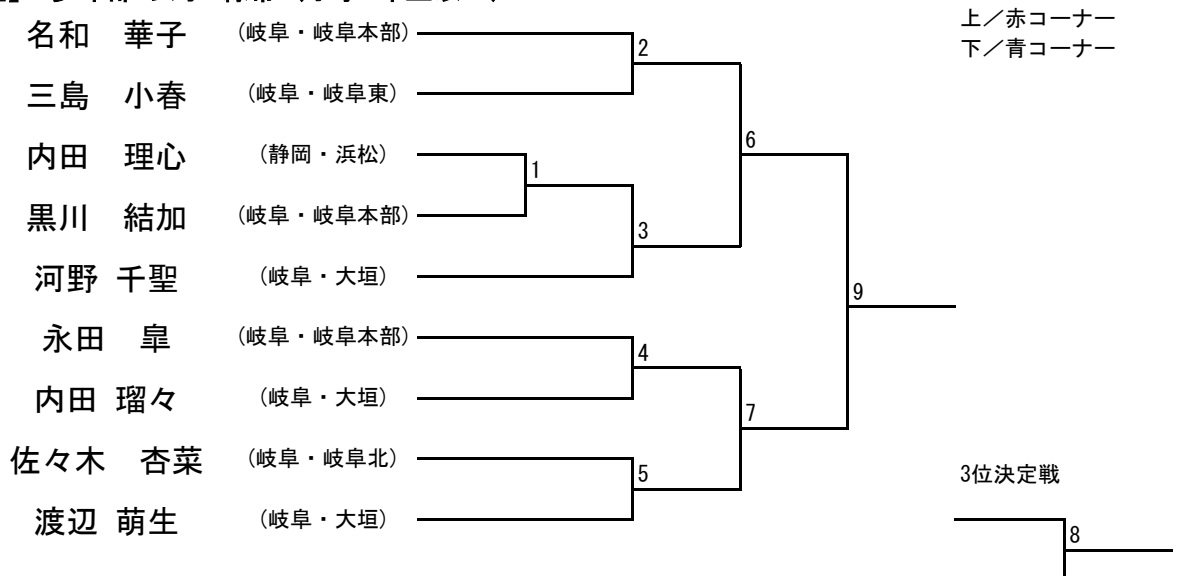

【型】 少年部 女子 黄帯 (小学5、6年生)

【型】 少年部 男子 緑帯 (小学3年生以下)

【型】 少年部 男子 緑帯 (小学4年生)

【型】 少年部 男子 緑帯 (小学5、6年生)

【型】 少年部 女子 緑帯 (小学2、3年生)

【型】 少年部 女子 緑帯 (小学4年生以上)

【型】 少年部 男子 青帯 (小学3、4年生)

【型】 少年部 男子 青帯 (小学5、6年生)

【型】 少年部 女子 青帯

【型】 少年部 男子 赤帯

【型】 少年部 女子 赤帯

【型】 中学生 男子 黄帯、緑帯、青帯

【型】 中学生 男子 赤帯

【型】 中学生 女子