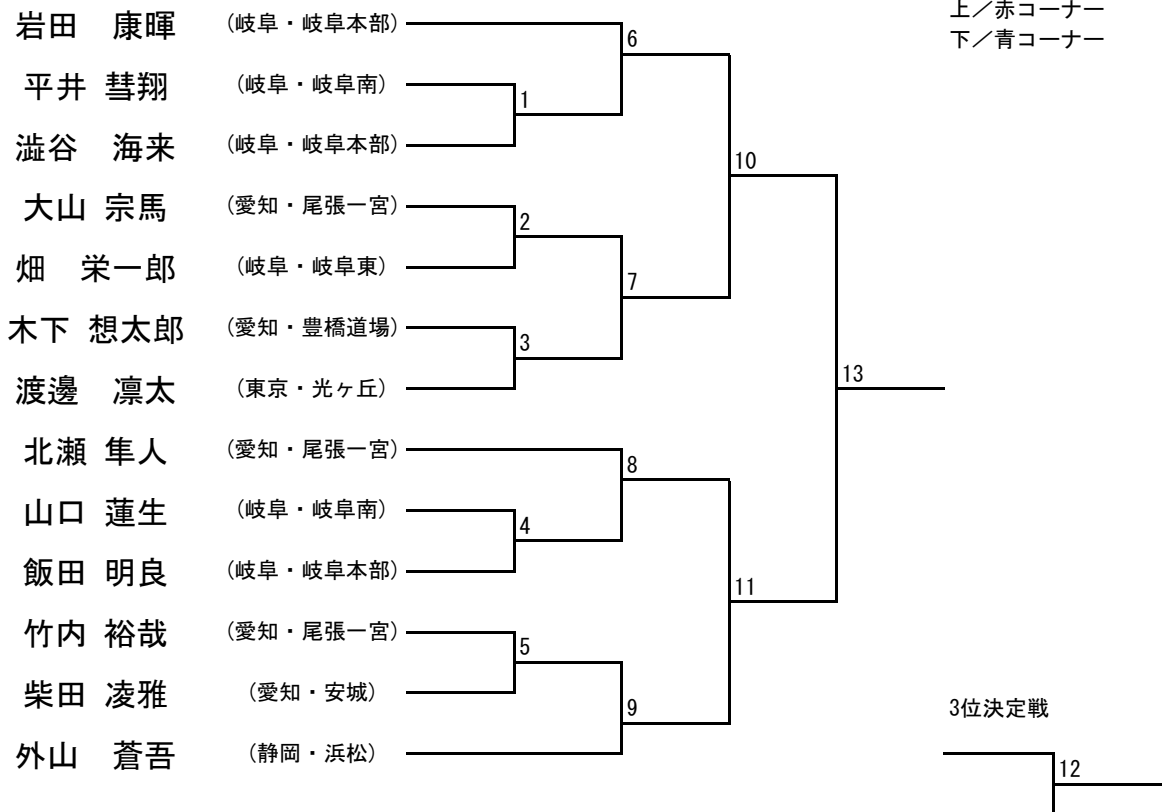

【型】 少年部 白帯 (未就学児)

【型】 少年部 白帯 (小学1、2年生)

【型】 少年部 白帯 (小学3年生以上)

【型】 少年部 男子 黄帯 (小学1、2年生)

【型】 少年部 男子 黄帯 (小学3年生)

【型】 少年部 男子 黄帯 (小学4年生以上)

【型】 少年部 女子 黄帯 (小学1、2年生)

【型】 少年部 女子 黄帯 (小学3、4年生)

【型】 少年部 女子 黄帯 (小学5、6年生)

【型】 少年部 男子 緑帯 (小学3年生以下)

【型】 少年部 男子 緑帯 (小学4年生)

【型】 少年部 男子 緑帯 (小学5、6年生)

【型】 少年部 女子 緑帯 (小学2、3年生)

【型】 少年部 女子 緑帯 (小学4年生以上)

【型】 少年部 男子 青帯 (小学3、4年生)

【型】 少年部 男子 青帯 (小学5、6年生)

【型】 少年部 女子 青帯

【型】 少年部 男子 赤帯

【型】 少年部 女子 赤帯

【型】 中学生 男子 黄帯、緑帯、青帯

【型】 中学生 男子 赤帯

【型】 中学生 女子