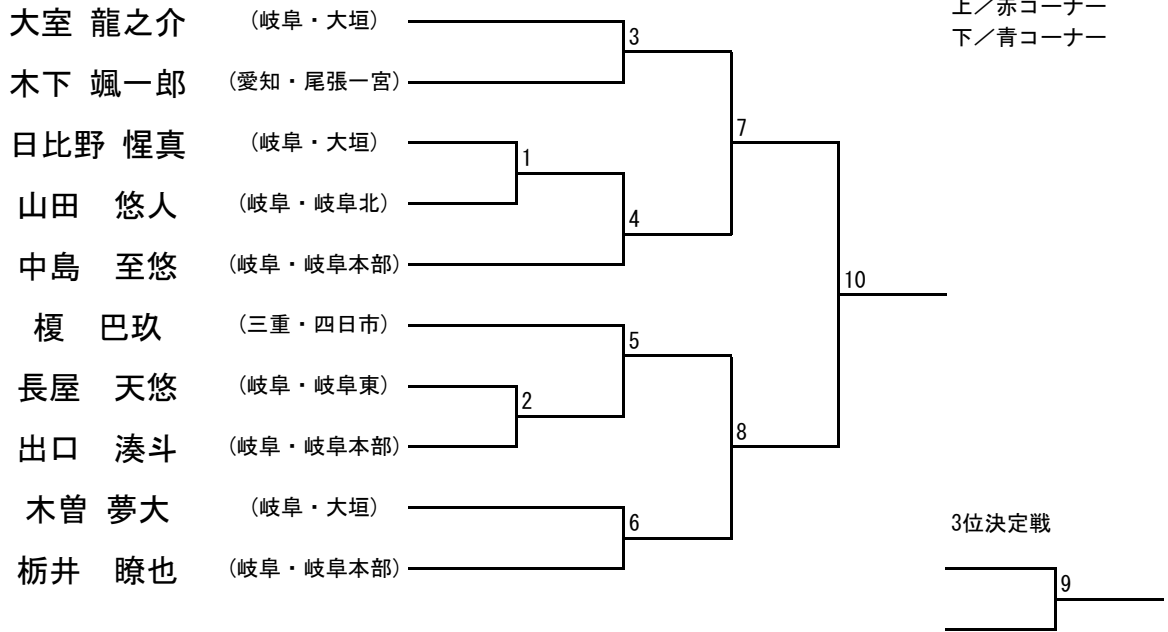

【型】 少年部 白帯 (未就学児)

【型】 少年部 白帯 (小学1、2年生)

【型】 少年部 白帯 (小学3年生以上)

【型】 少年部 男子 黄帯 (小学1、2年生)

【型】 少年部 男子 黄帯 (小学3年生)

【型】 少年部 男子 黄帯 (小学4年生以上)

【型】 少年部 女子 黄帯 (小学1、2年生)

【型】 少年部 女子 黄帯 (小学3、4年生)

【型】 少年部 女子 黄帯 (小学5、6年生)

【型】 少年部 男子 緑帯 (小学3年生以下)

【型】 少年部 男子 緑帯 (小学4年生)

【型】 少年部 男子 緑帯 (小学5、6年生)

【型】 少年部 女子 緑帯 (小学2、3年生)

【型】 少年部 女子 緑帯 (小学4年生以上)

【型】 少年部 男子 青帯 (小学3、4年生)

【型】 少年部 男子 青帯 (小学5、6年生)

【型】 少年部 女子 青帯

【型】 少年部 男子 赤帯

【型】 少年部 女子 赤帯

【型】 中学生 男子 黄帯、緑帯、青帯

【型】 中学生 男子 赤帯

【型】 中学生 女子