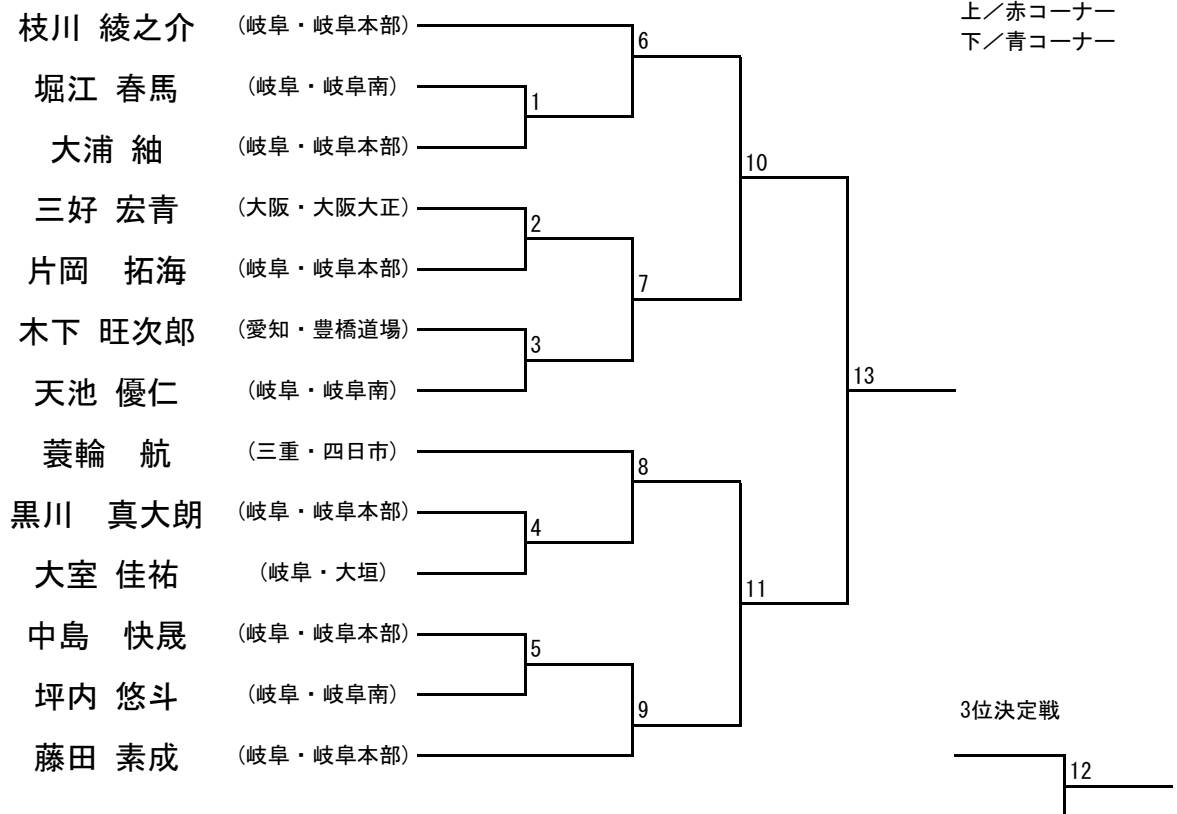

【型】 少年部 白帯 (未就学児)

【型】 少年部 白帯 (小学1、2年生)

【型】 少年部 白帯 (小学3年生以上)

【型】 少年部 男子 黄帯 (小学1、2年生)

【型】 少年部 男子 黄帯 (小学3年生)

【型】 少年部 男子 黄帯 (小学4年生以上)

【型】 少年部 女子 黄帯 (小学1、2年生)

【型】 少年部 女子 黄帯 (小学3、4年生)

【型】 少年部 女子 黄帯 (小学5、6年生)

【型】 少年部 男子 緑帯 (小学3年生以下)

【型】 少年部 男子 緑帯 (小学4年生)

【型】 少年部 男子 緑帯 (小学5、6年生)

【型】 少年部 女子 緑帯 (小学2、3年生)

【型】 少年部 女子 緑帯 (小学4年生以上)

【型】 少年部 男子 青帯 (小学3、4年生)

【型】 少年部 男子 青帯 (小学5、6年生)