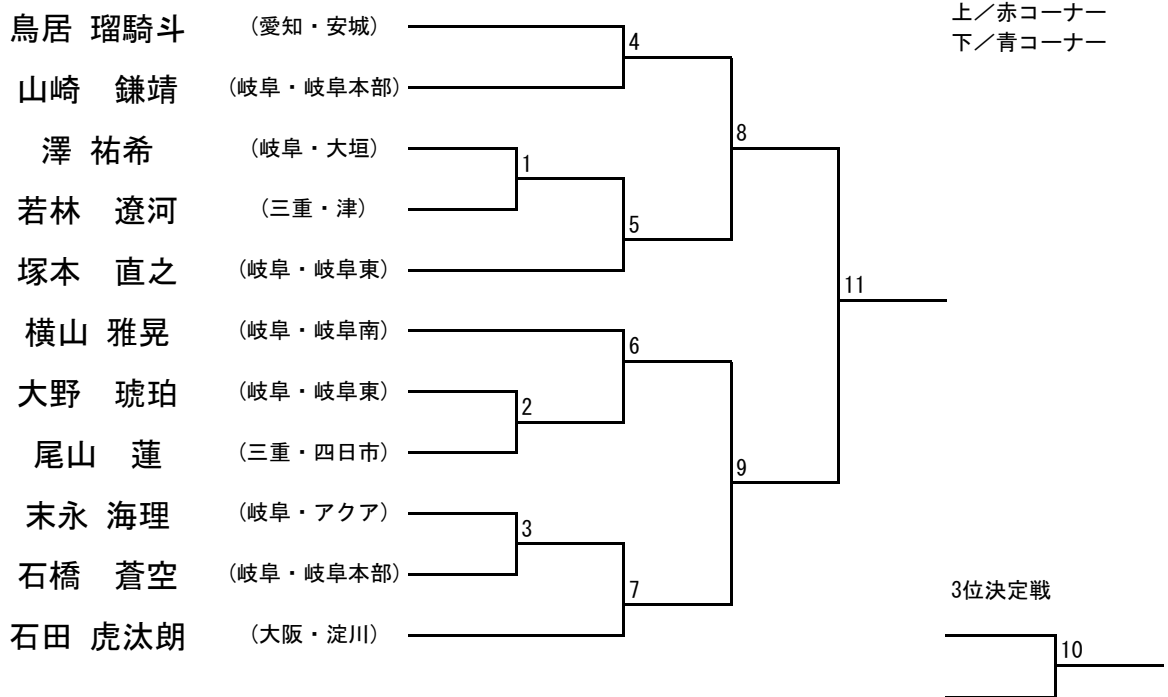

【型】 少年部 白帯 (未就学児)

【型】 少年部 白帯 (小学1、2年生)

【型】 少年部 白帯 (小学3年生以上)

【型】 少年部 男子 黄帯 (小学1、2年生)

【型】 少年部 男子 黄帯 (小学3年生)

【型】 少年部 男子 黄帯 (小学4年生以上)

【型】 少年部 女子 黄帯 (小学1、2年生)

【型】 少年部 女子 黄帯 (小学3、4年生)

【型】 少年部 女子 黄帯 (小学5、6年生)

【型】 少年部 男子 緑帯 (小学3年生以下)

【型】 少年部 男子 緑帯 (小学4年生)

【型】 少年部 男子 緑帯 (小学5、6年生)

【型】 少年部 女子 緑帯 (小学2、3年生)

【型】 少年部 女子 緑帯 (小学4年生以上)

【型】 少年部 男子 青帯 (小学3、4年生)

【型】 少年部 男子 青帯 (小学5、6年生)