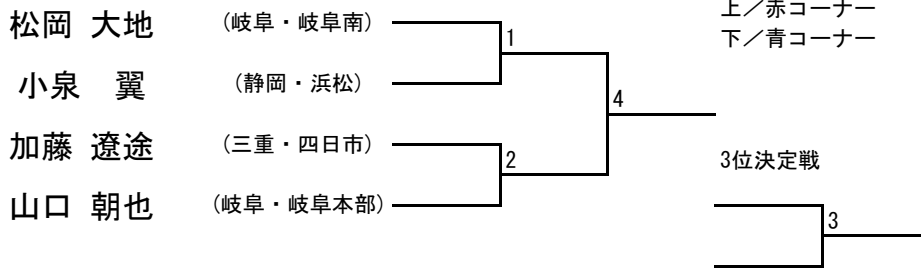

【型】 少年部 女子 黄帯 (小学5、6年生)

【型】 少年部 男子 緑帯 (小学3年生以下)

【型】 少年部 男子 緑帯 (小学4年生)

【型】 少年部 男子 緑帯 (小学5、6年生)

【型】 少年部 女子 緑帯 (小学2、3年生)

【型】 少年部 女子 緑帯 (小学4年生以上)

【型】 少年部 男子 青帯 (小学3、4年生)

【型】 少年部 男子 青帯 (小学5、6年生)

【型】 少年部 女子 青帯

【型】 少年部 男子 赤帯

【型】 少年部 女子 赤帯

【型】 中学生 男子 黄帯、緑帯、青帯

【型】 中学生 男子 赤帯

【型】 中学生 女子