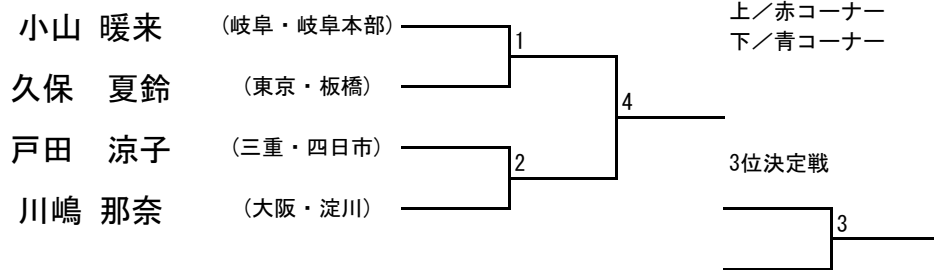

【型】 少年部 女子 黄帯 (小学5、6年生)

【型】 少年部 男子 緑帯 (小学3年生以下)

【型】 少年部 男子 緑帯 (小学4年生)

【型】 少年部 男子 緑帯 (小学5、6年生)

【型】 少年部 女子 緑帯 (小学2、3年生)

【型】 少年部 女子 緑帯 (小学4年生以上)

【型】 少年部 男子 青帯 (小学3、4年生)

【型】 少年部 男子 青帯 (小学5、6年生)

【型】 少年部 女子 青帯

【型】 少年部 男子 赤帯

【型】 少年部 女子 赤帯

【型】 中学生 男子 黄帯、緑帯、青帯

【型】 中学生 男子 赤帯

【型】 中学生 女子