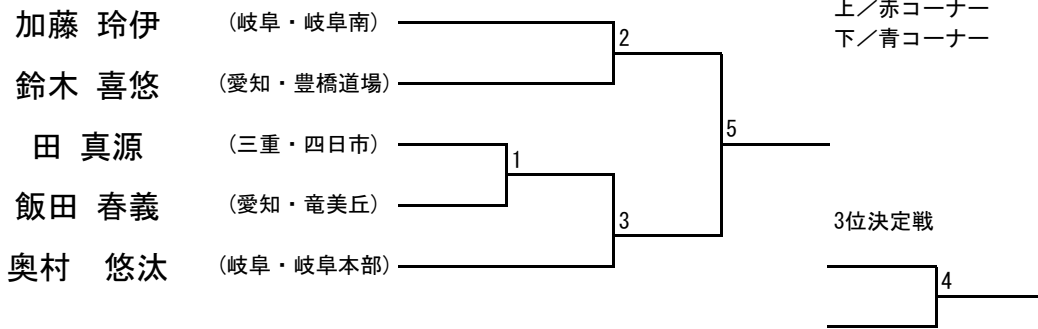

【型】 少年部 白帯 (未就学児)

【型】 少年部 白帯 (小学1、2年生)

【型】 少年部 白帯 (小学3年生以上)

【型】 少年部 男子 黄帯 (小学1、2年生)

【型】 少年部 男子 黄帯 (小学3年生)

【型】 少年部 男子 黄帯 (小学4年生以上)

【型】 少年部 女子 黄帯 (小学1、2年生)

【型】 少年部 女子 黄帯 (小学3、4年生)

【型】 少年部 女子 黄帯 (小学5、6年生)

【型】 少年部 男子 緑帯 (小学3年生以下)

【型】 少年部 男子 緑帯 (小学4年生)

【型】 少年部 男子 緑帯 (小学5、6年生)

【型】 少年部 女子 緑帯 (小学2、3年生)

【型】 少年部 女子 緑帯 (小学4年生以上)

【型】 少年部 男子 青帯 (小学3、4年生)

【型】 少年部 男子 青帯 (小学5、6年生)