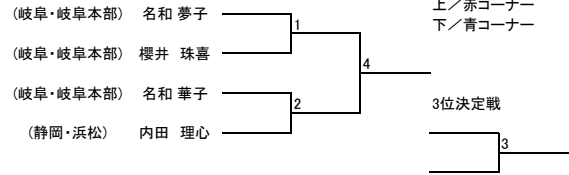

【型】少年部 白帯

【型】少年部 男子 青帯

【型】少年部 黄帯 (小学3年生以下)

【型】少年部 赤帯

【型】少年部 黄帯 (小学4年生以上)

【型】中学生 II部 男子

【型】少年部 男子 緑帯

【型】中学生 I部 男子

【型】成年部 II部 男子

【型】成年部 I部

【型】少年部 女子 緑帯

【型】少年部 女子 青帯

【型】成年部 II部 女子