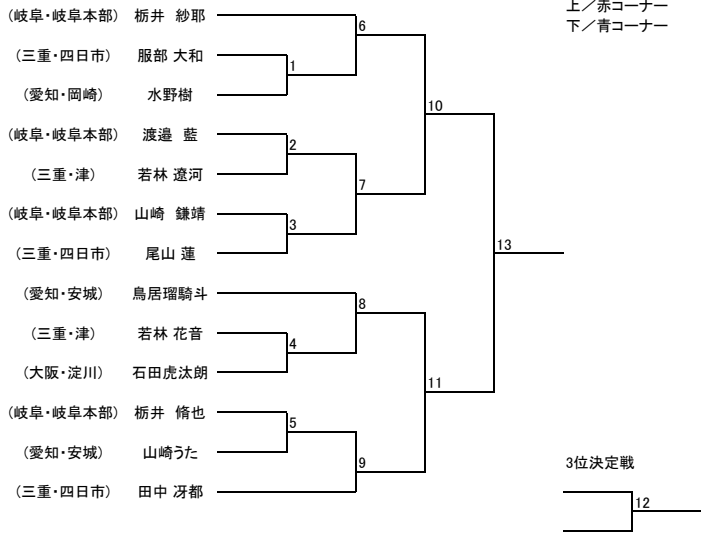

【型】少年部 白帯

【型】少年部 男子 青帯

【型】少年部 黄帯 (小学3年生以下)

【型】少年部 赤帯

【型】少年部 黄帯 (小学4年生以上)

【型】中学生 II部 男子

【型】少年部 男子 緑帯

【型】中学生 I部 男子

【型】成年部 II部 男子

【型】成年部 I部

【型】少年部 女子 緑帯

【型】少年部 女子 青帯

【型】成年部 II部 女子