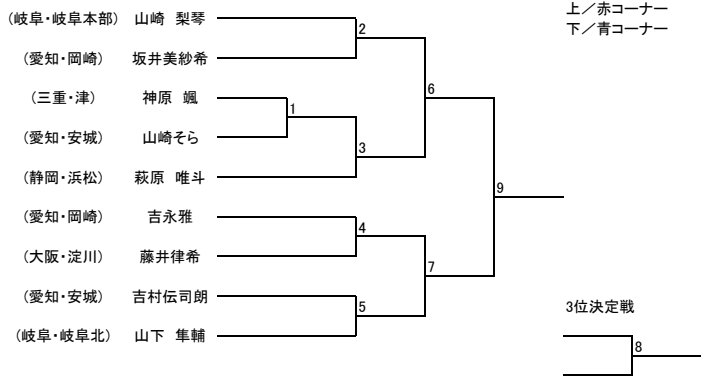

【型】少年部 白帯

【型】少年部 男子 青帯

【型】少年部 黄帯 (小学3年生以下)

【型】少年部 赤帯

【型】少年部 黄帯 (小学4年生以上)

【型】中学生 II部 男子

【型】少年部 男子 緑帯

【型】中学生 I部 男子

【型】成年部 II部 男子

【型】成年部 I部

【型】少年部 女子 緑帯

【型】少年部 女子 青帯

【型】成年部 II部 女子