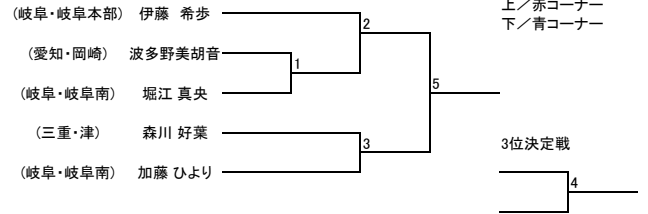

【型】少年部 白帯

【型】少年部 男子 青帯

【型】少年部 黄帯 (小学3年生以下)

【型】少年部 赤帯

【型】少年部 黄帯 (小学4年生以上)

【型】中学生 II部 男子

【型】少年部 男子 緑帯

【型】中学生 I部 男子

【型】成年部 II部 男子

【型】成年部 I部

【型】少年部 女子 緑帯

【型】少年部 女子 青帯

【型】成年部 II部 女子