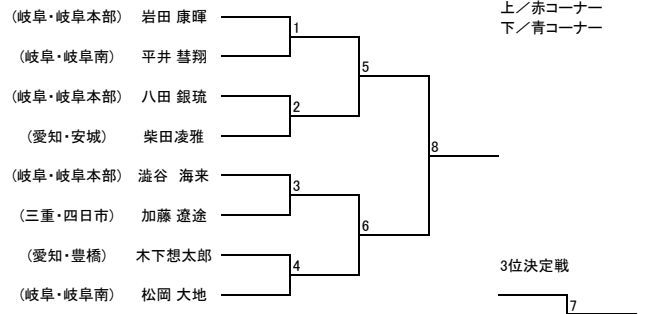

【型】少年部 白帯

【型】少年部 男子 青帯

【型】少年部 黄帯 (小学3年生以下)

【型】少年部 赤帯

【型】少年部 黄帯 (小学4年生以上)

【型】中学生 II部 男子

【型】少年部 男子 緑帯

【型】中学生 I部 男子

【型】成年部 II部 男子

【型】成年部 I部

【型】少年部 女子 緑帯

【型】少年部 女子 青帯

【型】成年部 II部 女子