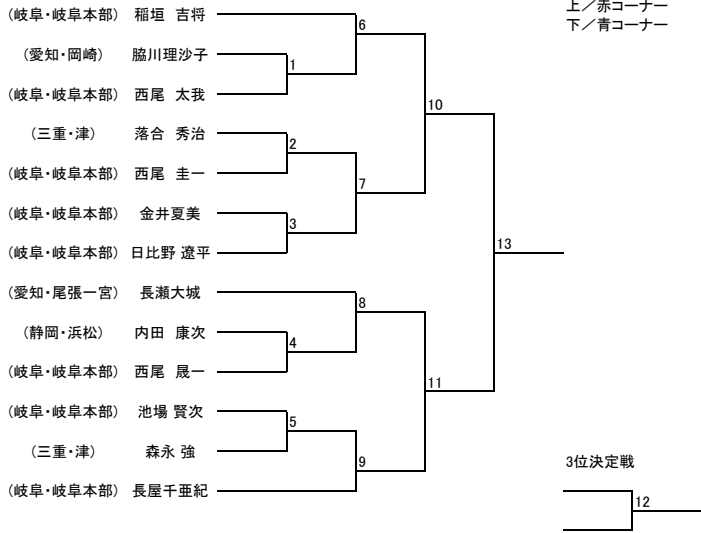

【型】少年部 白帯

【型】少年部 男子 青帯

【型】少年部 黄帯 (小学3年生以下)

【型】少年部 赤帯

【型】少年部 黄帯 (小学4年生以上)

【型】中学生 II部 男子

【型】少年部 男子 緑帯

【型】中学生 I部 男子

【型】成年部 II部 男子

【型】成年部 I部

【型】少年部 女子 緑帯

【型】少年部 女子 青帯

【型】成年部 II部 女子