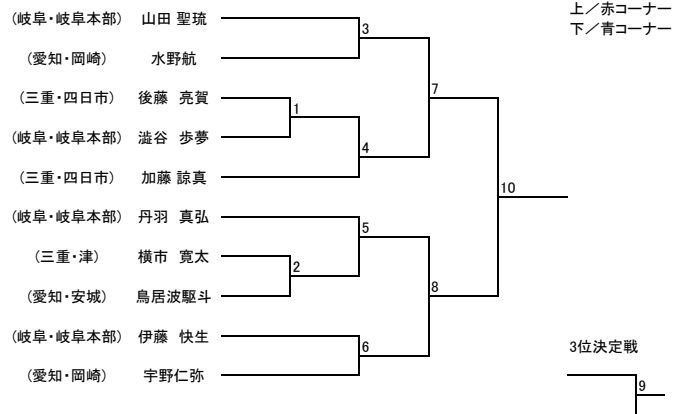

【型】少年部 白帯

【型】少年部 男子 青帯

【型】少年部 黄帯 (小学3年生以下)

【型】少年部 赤帯

【型】少年部 黄帯 (小学4年生以上)

【型】中学生 II部 男子

【型】少年部 男子 緑帯

【型】中学生 I部 男子

【型】成年部 II部 男子

【型】成年部 I部

【型】少年部 女子 緑帯

【型】少年部 女子 青帯

【型】成年部 II部 女子