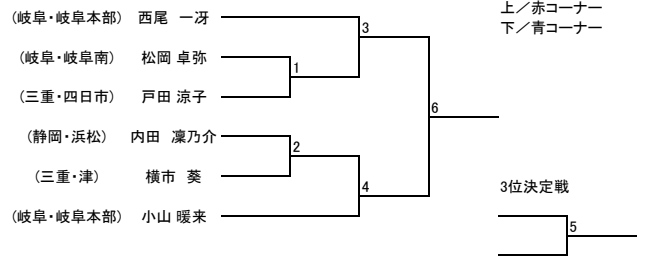

【型】少年部 白帯

【型】少年部 男子 青帯

【型】少年部 黄帯 (小学3年生以下)

【型】少年部 赤帯

【型】少年部 黄帯 (小学4年生以上)

【型】中学生 II部 男子

【型】少年部 男子 緑帯

【型】中学生 I部 男子

【型】成年部 II部 男子

【型】成年部 I部

【型】少年部 女子 緑帯

【型】少年部 女子 青帯

【型】成年部 II部 女子