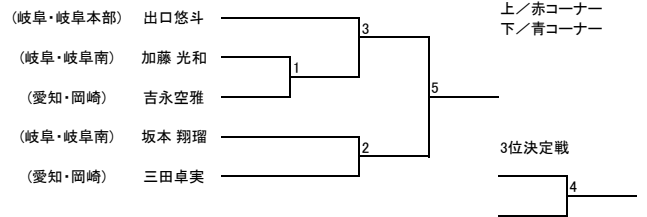

【型】少年部 白帯

【型】少年部 男子 青帯

【型】少年部 黄帯 (小学3年生以下)

【型】少年部 赤帯

【型】少年部 黄帯 (小学4年生以上)

【型】中学生 II部 男子

【型】少年部 男子 緑帯

【型】中学生 I部 男子

【型】成年部 II部 男子

【型】成年部 I部

【型】少年部 女子 緑帯

【型】少年部 女子 青帯

【型】成年部 II部 女子