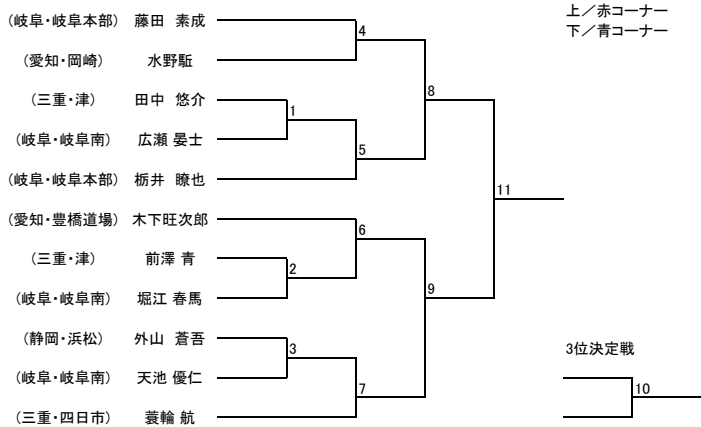

【型】少年部 白帯

【型】少年部 男子 青帯

【型】少年部 黄帯 (小学3年生以下)

【型】少年部 赤帯

【型】少年部 黄帯 (小学4年生以上)

【型】中学生 II部 男子

【型】少年部 男子 緑帯

【型】中学生 I部 男子

【型】成年部 II部 男子

【型】成年部 I部

【型】少年部 女子 緑帯

【型】少年部 女子 青帯

【型】成年部 II部 女子