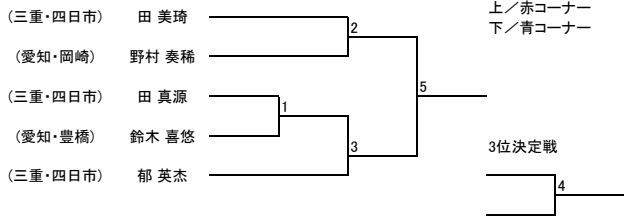

【型】少年部 白帯

【型】少年部 男子 青帯

【型】少年部 黄帯 (小学3年生以下)

【型】少年部 赤帯

【型】少年部 黄帯 (小学4年生以上)

【型】中学生 II部 男子

【型】少年部 男子 緑帯

【型】中学生 I部 男子

【型】成年部 II部 男子

【型】成年部 I部

【型】少年部 女子 緑帯

【型】少年部 女子 青帯

【型】成年部 II部 女子