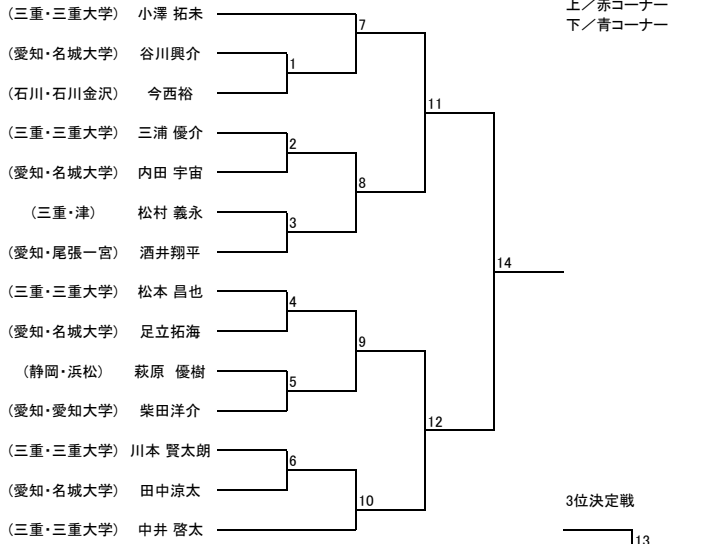

【型】少年部 白帯

【型】少年部 男子 青帯

【型】少年部 黄帯 (小学3年生以下)

【型】少年部 赤帯

【型】少年部 黄帯 (小学4年生以上)

【型】中学生 II部 男子

【型】少年部 男子 緑帯

【型】中学生 I部 男子

【型】成年部 II部 男子

【型】成年部 I部

【型】少年部 女子 緑帯

【型】少年部 女子 青帯

【型】成年部 II部 女子