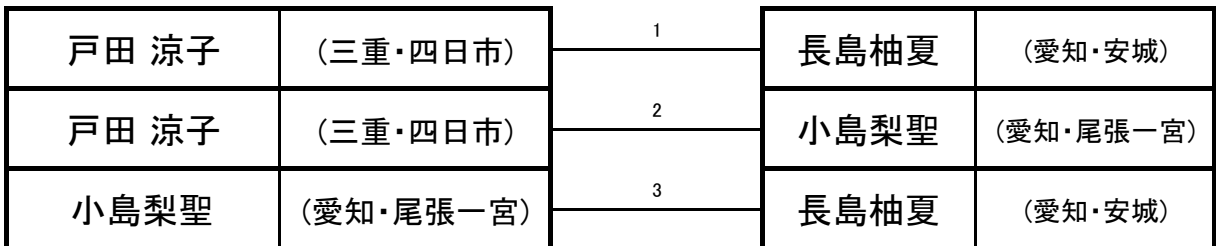

《マツソギ》少年部／女子ヘビー級