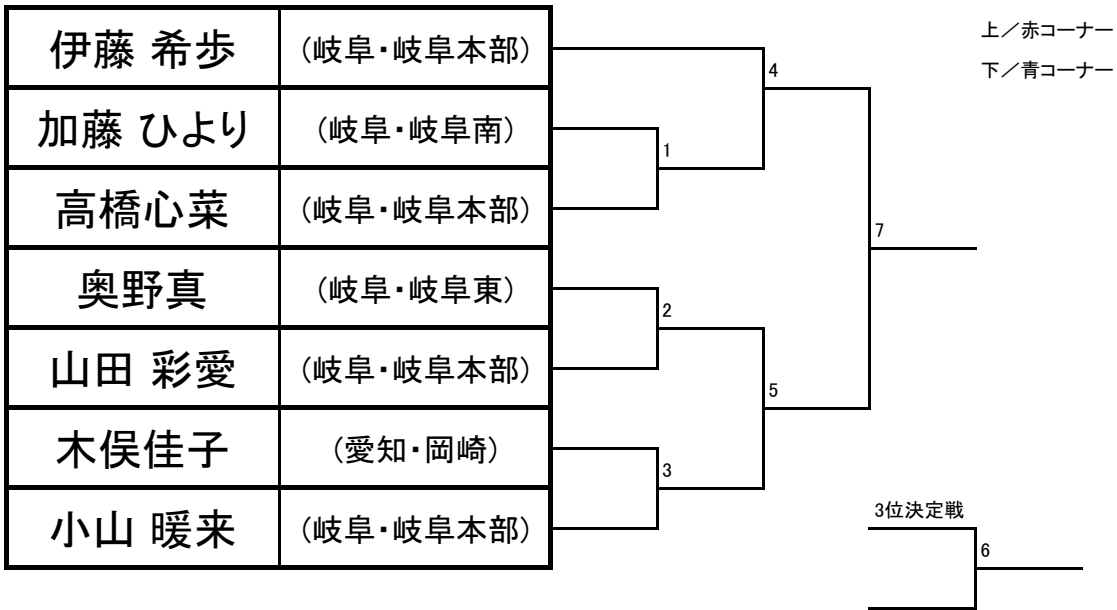

《マツギ》少年部／男子マイクロ級

《マツギ》少年部／男子ライト級 小学1、2年生

《マツギ》少年部／男子ライト級 小学3年生以上

《マツギ》少年部／男子ミドル級 小学4年生以下

《マツギ》少年部／男子ミドル級 小学5年生以上

《マツギ》少年部／男子ヘビー級

《マツギ》少年部／男子ハイパー級

《マツソギ》少年部／女子ライト級