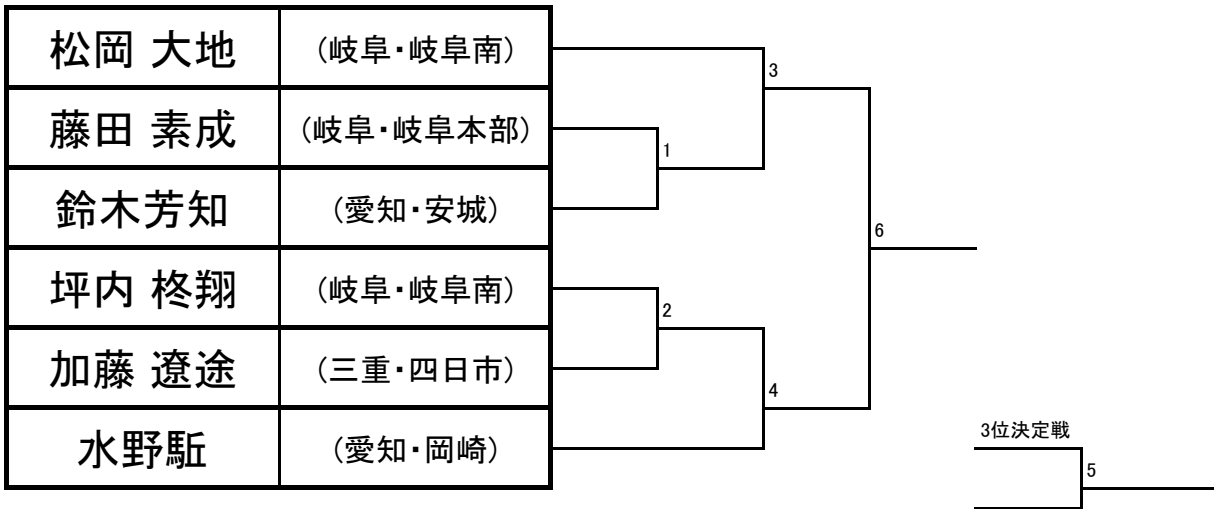

《マツギ》少年部／男子マイクロ級

《マツギ》少年部／男子ライト級 小学1、2年生

《マツギ》少年部／男子ライト級 小学3年生以上

《マツギ》少年部／男子ミドル級 小学4年生以下

《マツギ》少年部／男子ミドル級 小学5年生以上

《マツギ》少年部／男子ヘビー級

《マツギ》少年部／男子ハイパー級

《マツソギ》少年部／女子ライト級