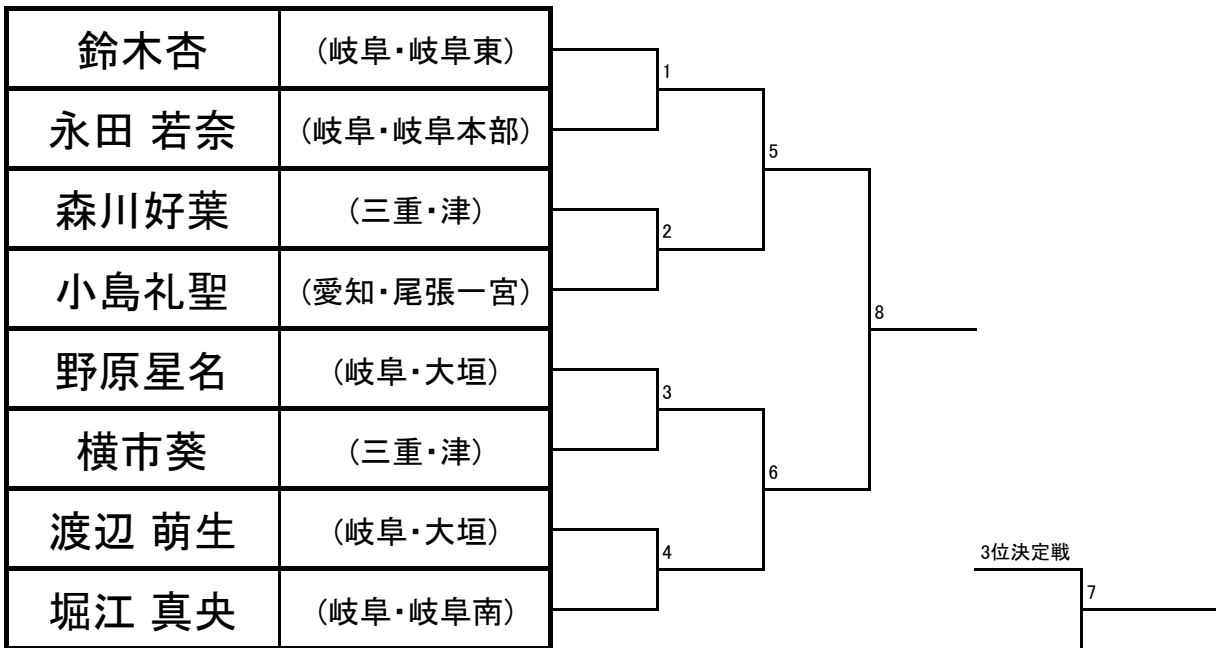

《マツソギ》少年部／女子ミドル級