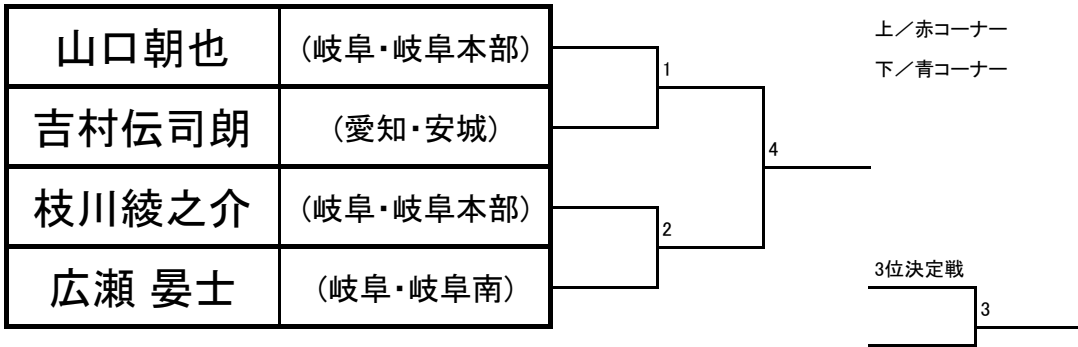

《マツギ》少年部／男子マイクロ級

《マツギ》少年部／男子ライト級 小学1、2年生

《マツギ》少年部／男子ライト級 小学3年生以上

《マツギ》少年部／男子ミドル級 小学4年生以下

《マツギ》少年部／男子ミドル級 小学5年生以上

《マツギ》少年部／男子ヘビー級

《マツギ》少年部／男子ハイパー級

《マツソギ》少年部／女子ライト級