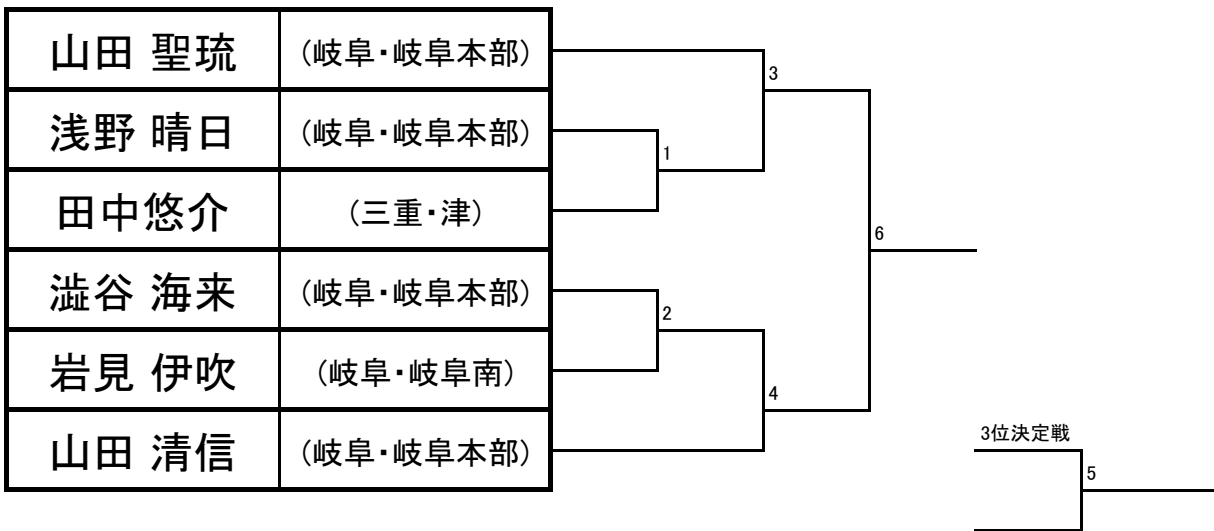

《マツギ》少年部／男子マイクロ級

《マツギ》少年部／男子ライト級 小学1、2年生

《マツギ》少年部／男子ライト級 小学3年生以上

《マツギ》少年部／男子ミドル級 小学4年生以下

《マツギ》少年部／男子ミドル級 小学5年生以上

《マツギ》少年部／男子ヘビー級

《マツギ》少年部／男子ハイパー級

《マツソギ》少年部／女子ライト級