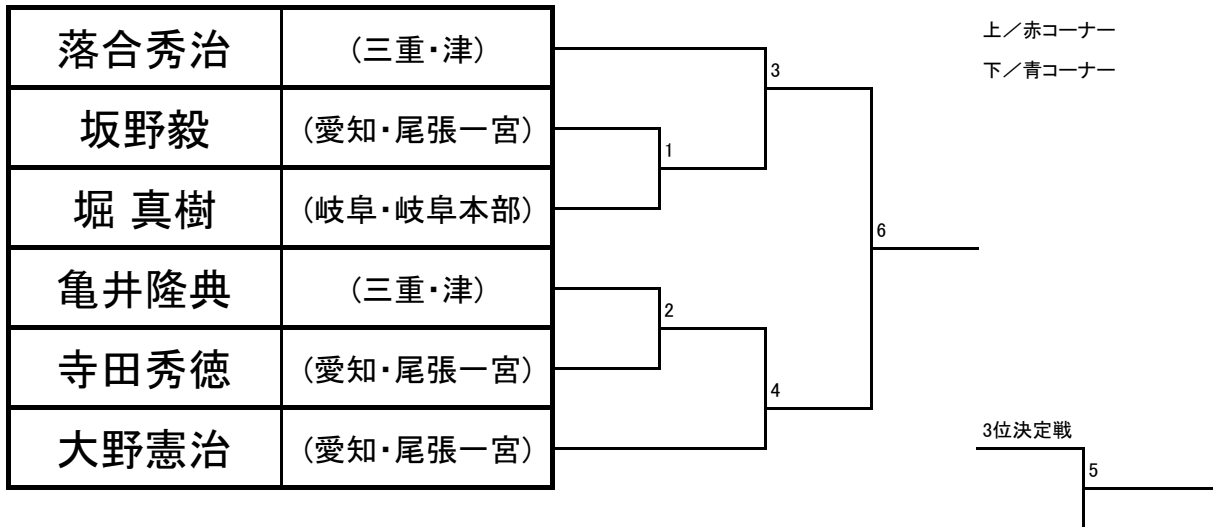

《マツソギ》成年Ⅰ部／男子マイクロ級

《マツギ》成年 I 部 / 男子ミドル級

《マツギ》成年 I 部 / 男子ヘビー級

《マツギ》成年 I 部 / 女子ライト級

《マツノギ》シニア／男子軽量級

《マツノギ》シニア／男子重量級

《マツノギ》シニア／女子重量級