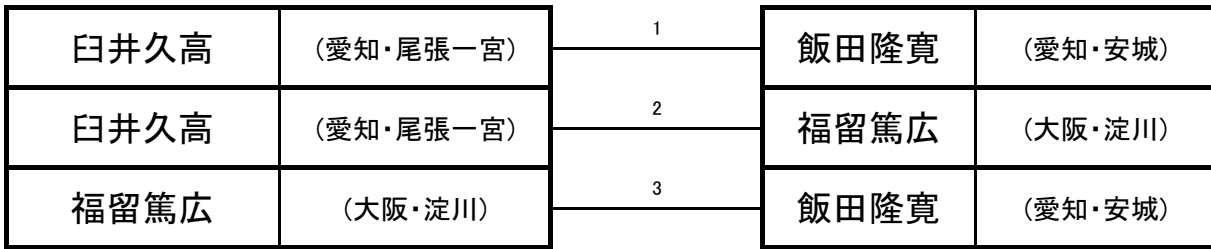

《マツギ》成年 I 部 / 男子ヘビー級