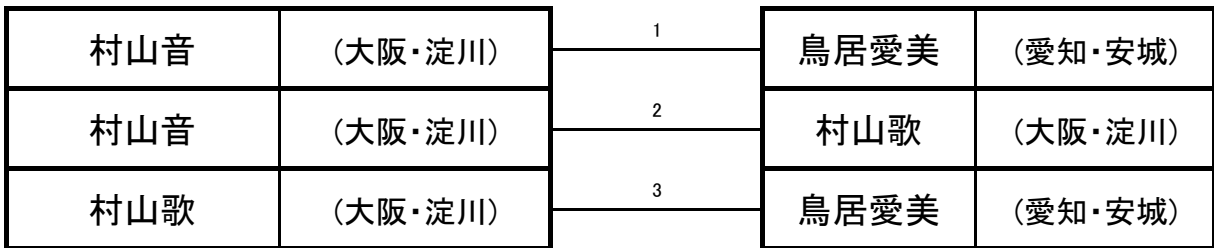

《マツソギ》少年部／女子ミドル級

《マツソギ》少年部／女子ヘビー級

《マツギ》中学生／男子軽量級

《マツギ》中学生／男子中量級

《マツギ》中学生／有段男子中量級

《マツギ》中学生／女子中量級

《マツソギ》成年Ⅱ部／男子マイクロ級

《マツギ》成年Ⅱ部／男子ライト級