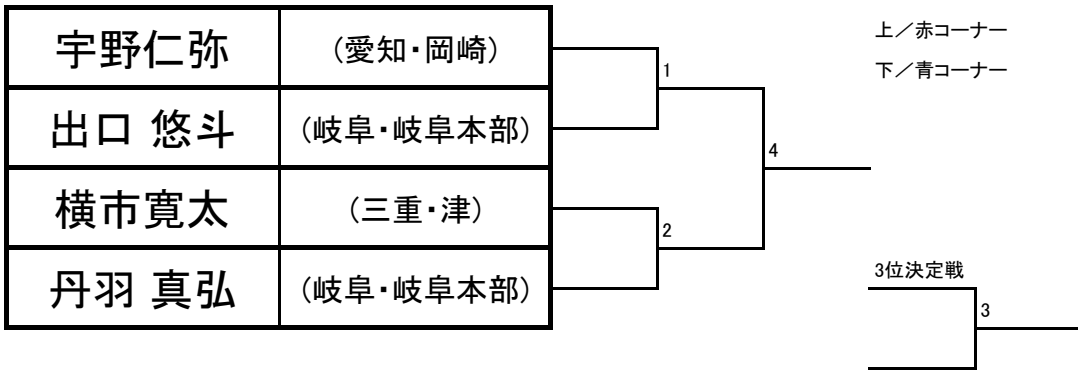

《マツギ》中学生／男子軽量級