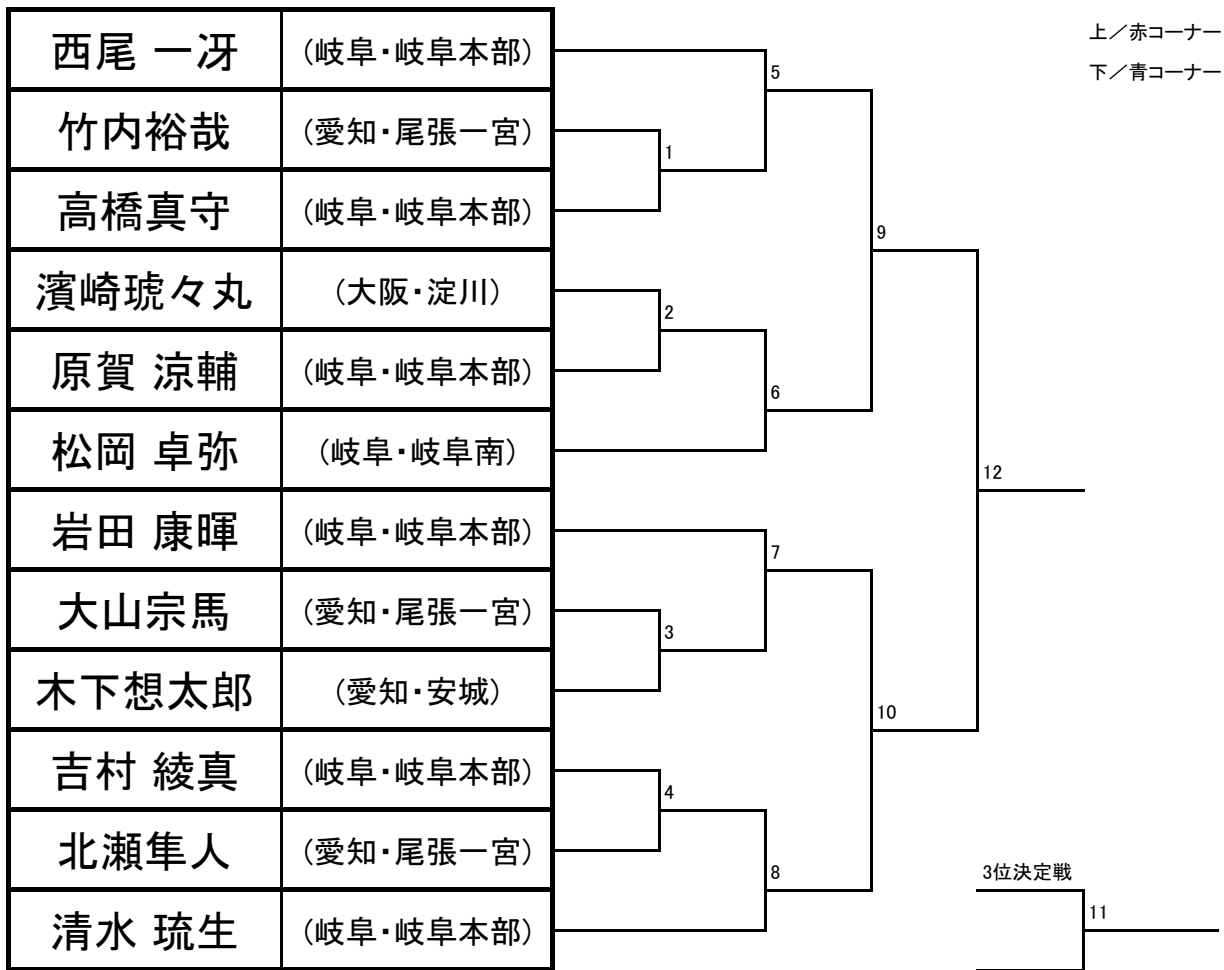

《マツギ》少年部／男子マイクロ級

《マツギ》少年部／男子ライト級 小学1、2年生

《マツギ》少年部／男子ライト級 小学3年生以上

《マツギ》少年部／男子ミドル級 小学4年生以下

《マツギ》少年部／男子ミドル級 小学5年生以上

《マツギ》少年部／男子ヘビー級

《マツギ》少年部／男子ハイパー級

《マツソギ》少年部／女子ライト級