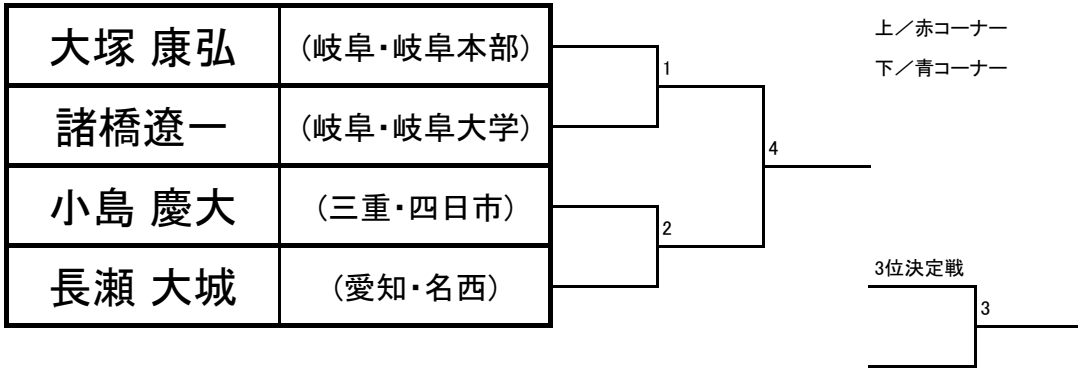

《マツギ》成年 I 部 / 男子ミドル級