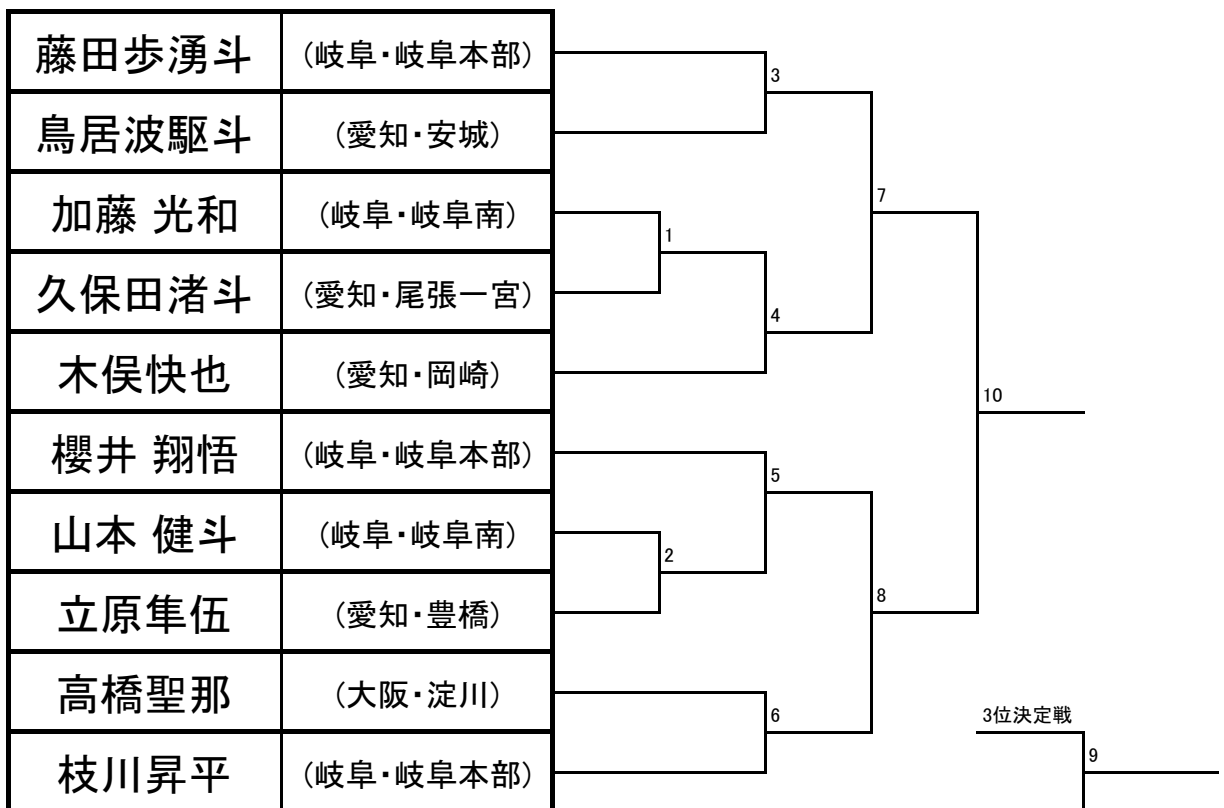

《マツギ》少年部／男子マイクロ級

《マツギ》少年部／男子ライト級 小学1、2年生

《マツギ》少年部／男子ライト級 小学3年生以上

《マツギ》少年部／男子ミドル級 小学4年生以下

《マツギ》少年部／男子ミドル級 小学5年生以上

《マツギ》少年部／男子ヘビー級

《マツギ》少年部／男子ハイパー級

《マツソギ》少年部／女子ライト級