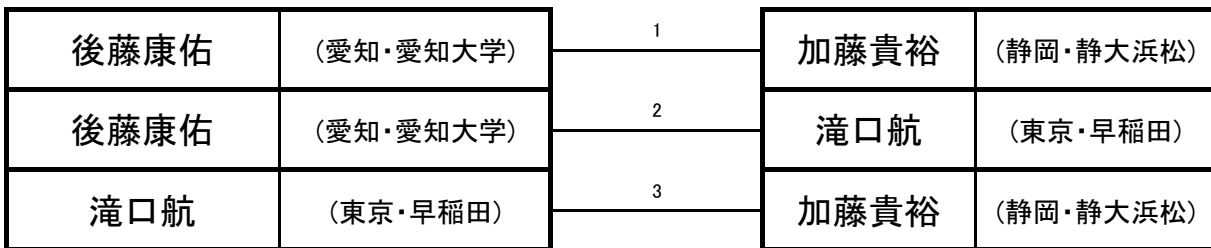

上／赤コーナー
下／青コーナー

《マツギ》成年Ⅱ部／男子ミドル級

《マツギ》成年Ⅱ部／男子ライトヘビー級

《マツギ》成年Ⅱ部／男子ハイパー級

《マツノギ》成年Ⅱ部／女子マイクロ級

上／赤コーナー
下／青コーナー

《マツノギ》成年Ⅱ部／女子ライト級

《マツソギ》成年Ⅱ部／女子ミドル級