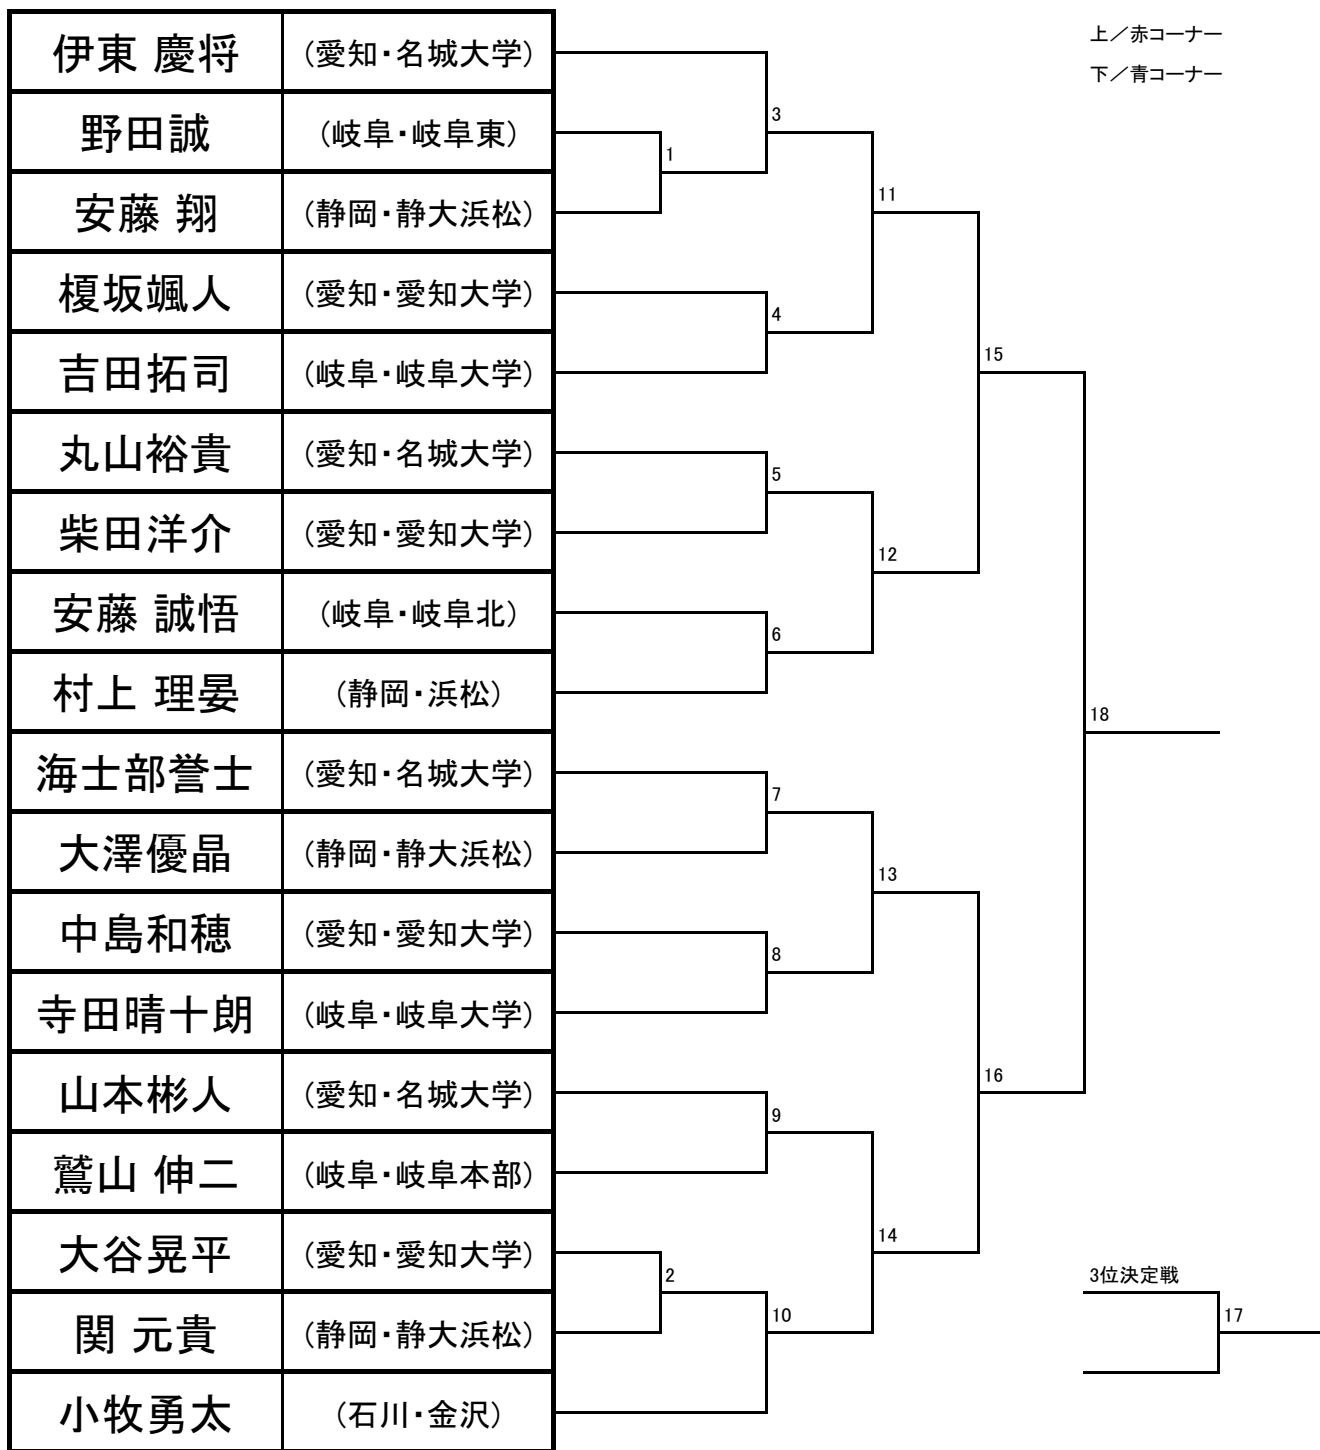

《マツギ》成年Ⅱ部／男子ライト級

上／赤コーナー
下／青コーナー