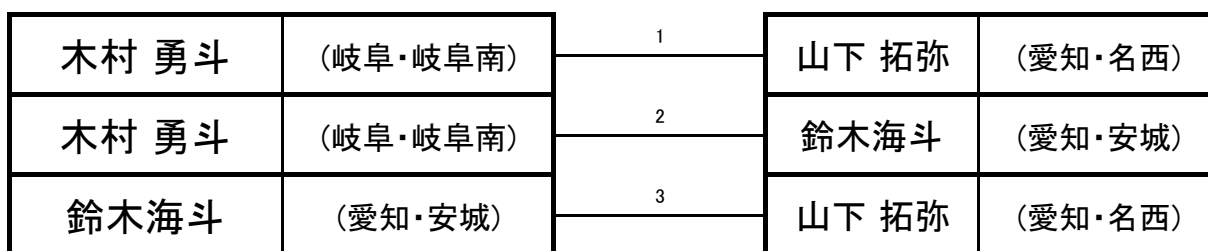

《マツギ》少年部／男子マイクロ級

《マツギ》少年部／男子ライト級 小学1、2年生

《マツギ》少年部／男子ライト級 小学3年生以上

《マツギ》少年部／男子ミドル級 小学4年生以下

《マツギ》少年部／男子ミドル級 小学5年生以上

《マツギ》少年部／男子ヘビー級

《マツギ》少年部／男子ハイパー級

《マツソギ》少年部／女子ライト級