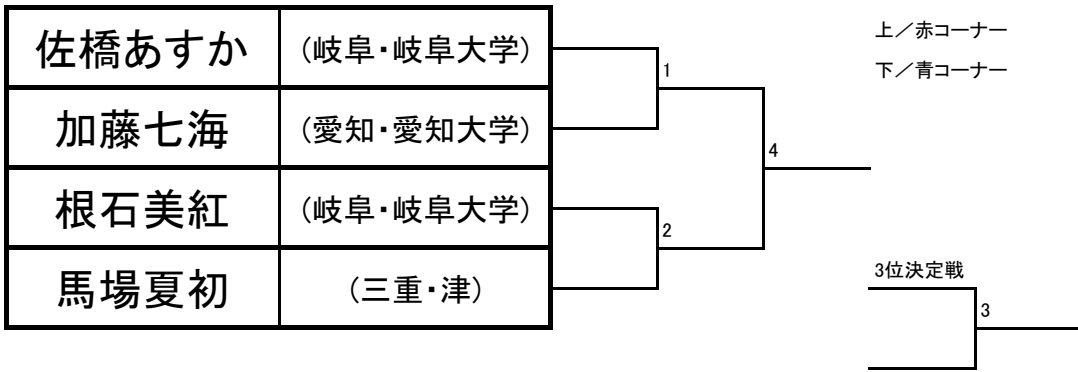

上／赤コーナー
下／青コーナー

《マツギ》成年Ⅱ部／男子ミドル級

《マツギ》成年Ⅱ部／男子ライトヘビー級

《マツギ》成年Ⅱ部／男子ハイパー級

《マツノギ》成年Ⅱ部／女子マイクロ級

上／赤コーナー
下／青コーナー

《マツノギ》成年Ⅱ部／女子ライト級

《マツソギ》成年Ⅱ部／女子ミドル級