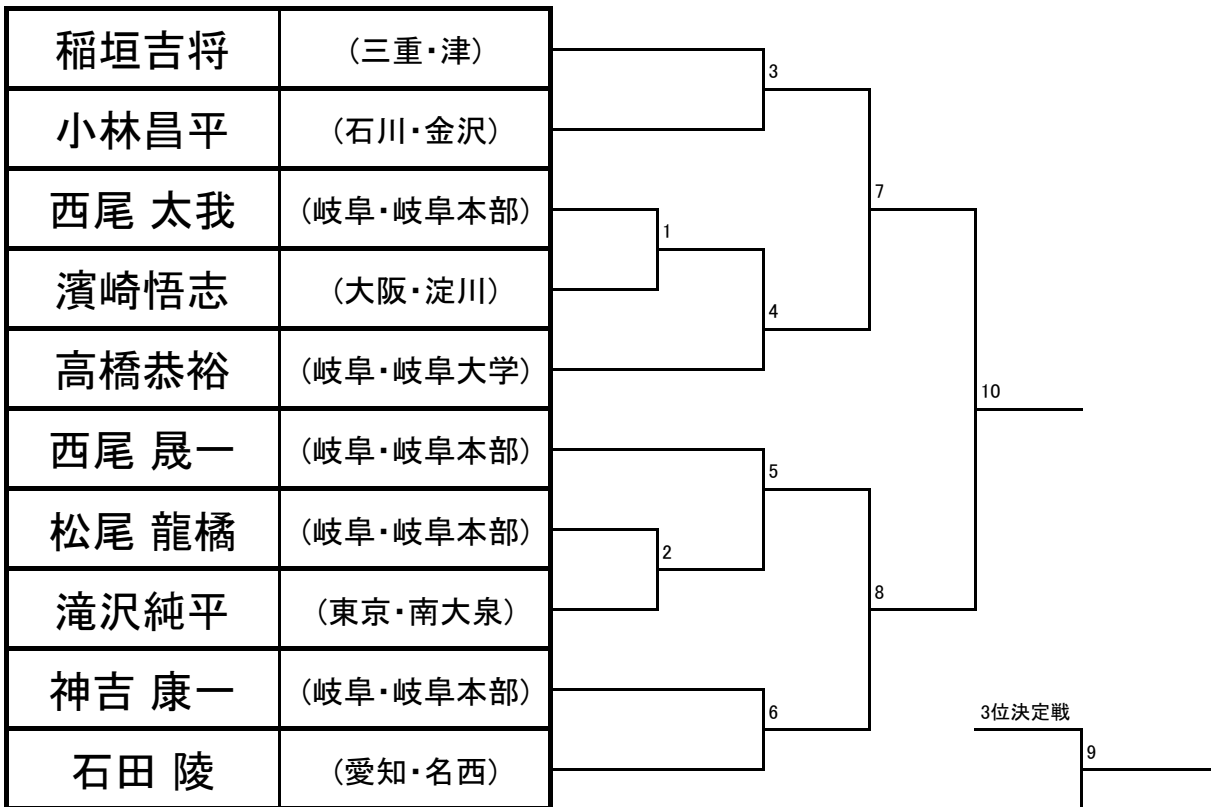

《マツソギ》成年Ⅰ部／男子マイクロ級