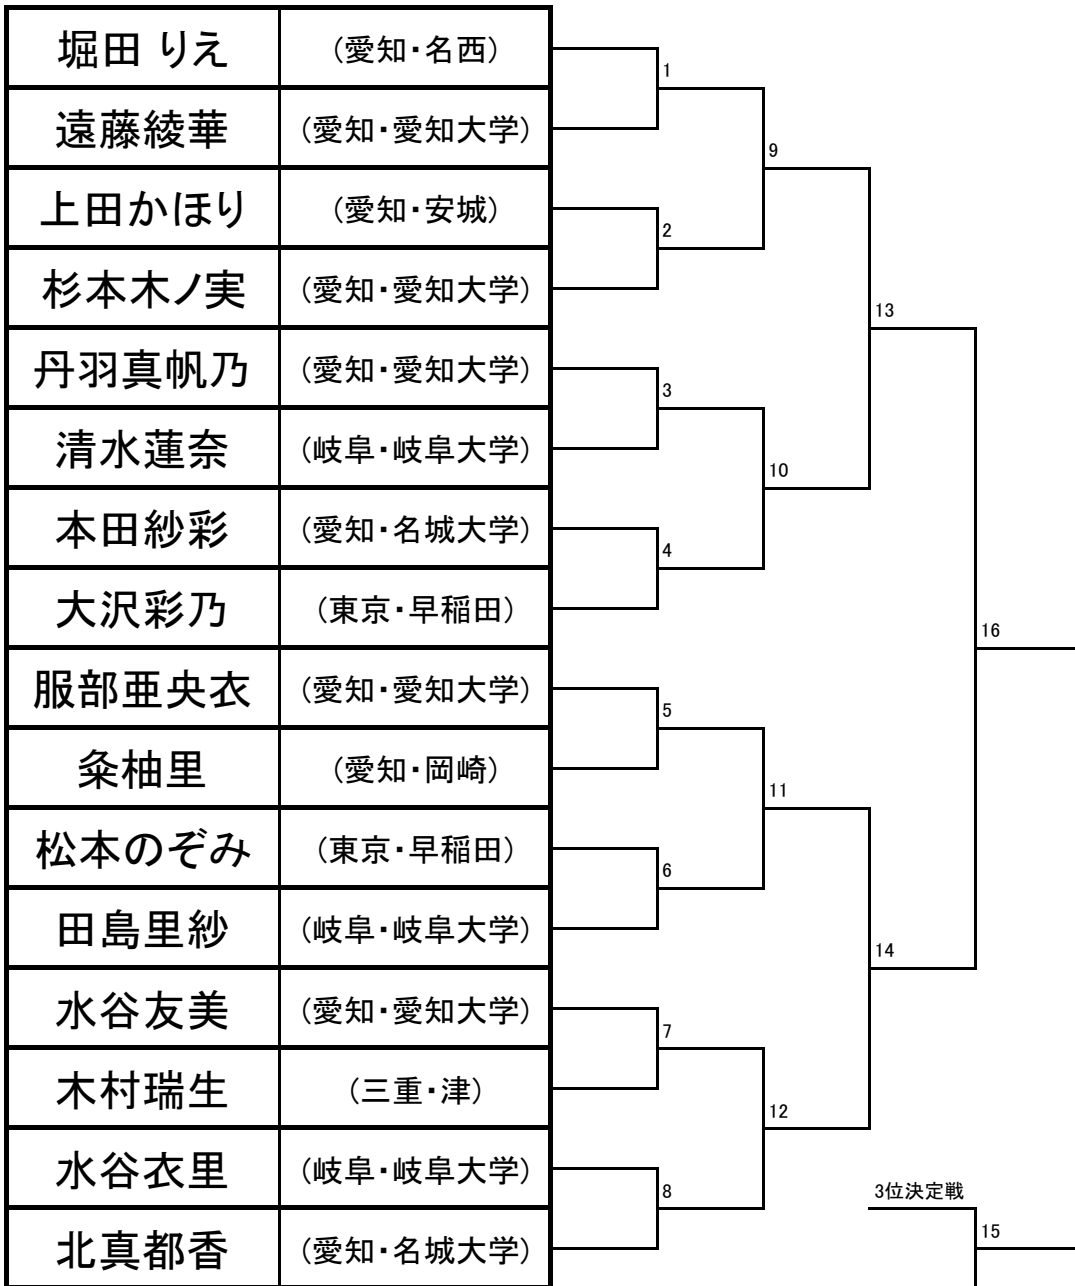

上／赤コーナー
下／青コーナー

《マツギ》成年Ⅱ部／男子ミドル級

《マツギ》成年Ⅱ部／男子ライトヘビー級

《マツギ》成年Ⅱ部／男子ハイパー級

《マツノギ》成年Ⅱ部／女子マイクロ級

上／赤コーナー
下／青コーナー

《マツノギ》成年Ⅱ部／女子ライト級

《マツソギ》成年Ⅱ部／女子ミドル級

《マツソギ》成年Ⅰ部／男子マイクロ級

《マツギ》成年 I 部 / 男子ミドル級

《マツギ》成年 I 部 / 男子ヘビー級

《マツギ》成年 I 部 / 女子ライト級

《マツノギ》シニア／男子軽量級

《マツノギ》シニア／男子重量級

《マツノギ》シニア／女子重量級