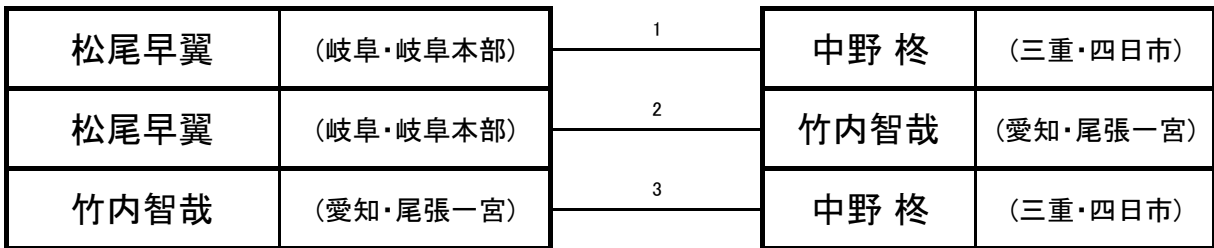

《マツソギ》少年部／女子ミドル級

《マツソギ》少年部／女子ヘビー級

《マツギ》中学生／男子軽量級

《マツギ》中学生／男子中量級

《マツギ》中学生／有段男子中量級

《マツギ》中学生／女子中量級

《マツソギ》成年Ⅱ部／男子マイクロ級

《マツギ》成年Ⅱ部／男子ライト級