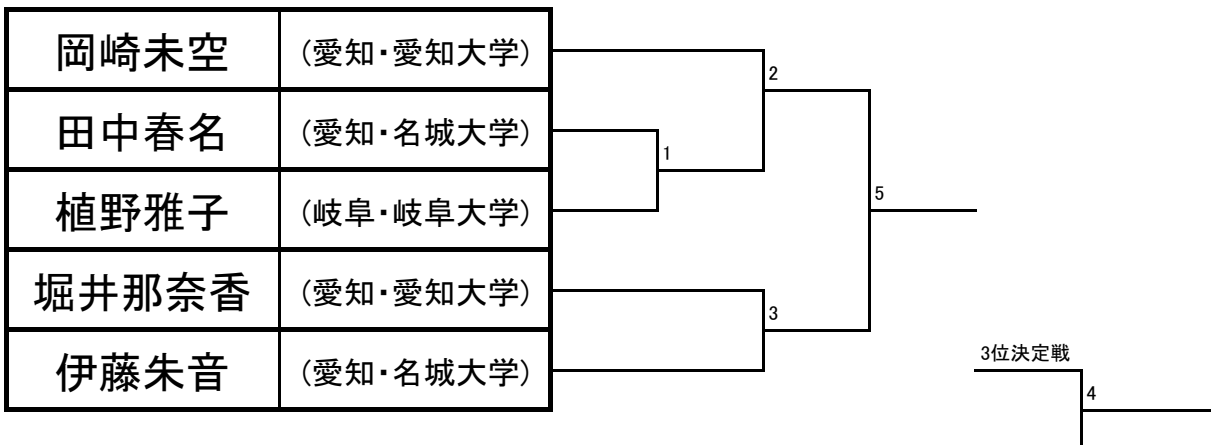

上／赤コーナー
下／青コーナー

《マツギ》成年Ⅱ部／男子ミドル級

《マツギ》成年Ⅱ部／男子ライトヘビー級

《マツギ》成年Ⅱ部／男子ハイパー級

《マツノギ》成年Ⅱ部／女子マイクロ級

上／赤コーナー
下／青コーナー

《マツノギ》成年Ⅱ部／女子ライト級

《マツソギ》成年Ⅱ部／女子ミドル級