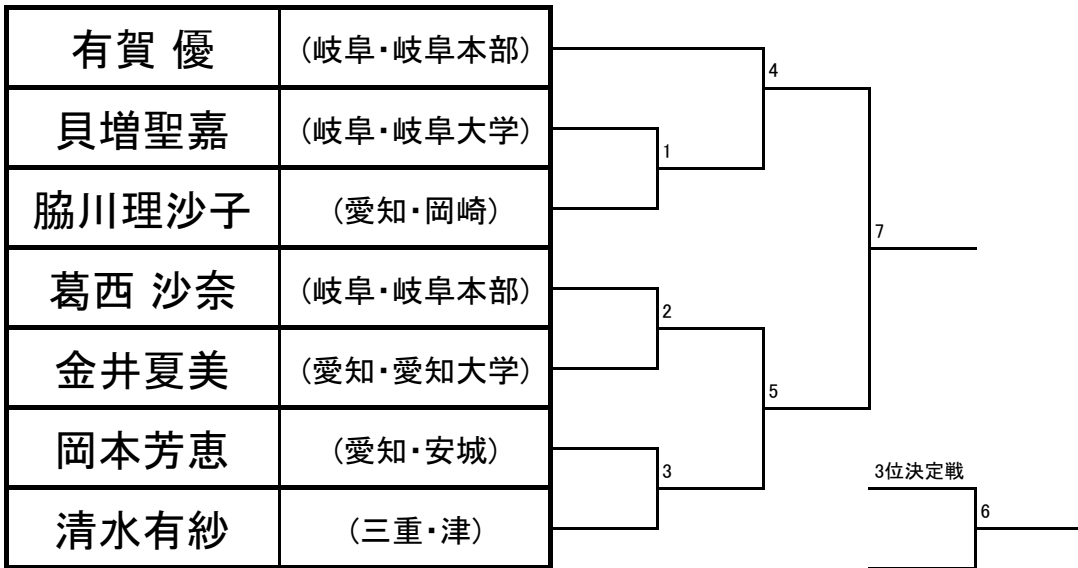

《マツソギ》成年Ⅰ部／男子マイクロ級

《マツギ》成年 I 部 / 男子ミドル級

《マツギ》成年 I 部 / 男子ヘビー級

《マツギ》成年 I 部 / 女子ライト級

《マツノギ》シニア／男子軽量級

《マツノギ》シニア／男子重量級

《マツノギ》シニア／女子重量級