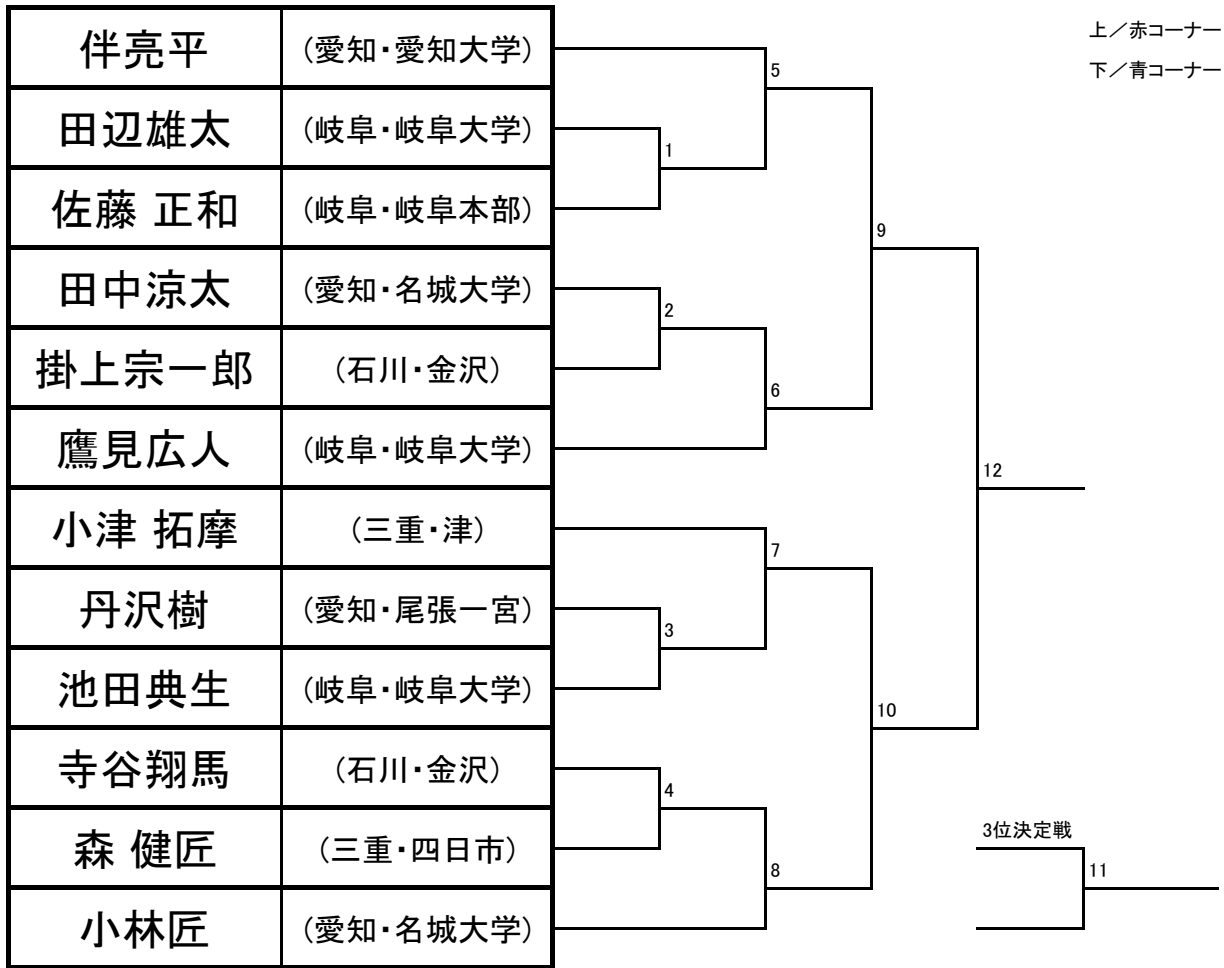

《マツソギ》少年部／女子ミドル級

《マツソギ》少年部／女子ヘビー級

《マツギ》中学生／男子軽量級

《マツギ》中学生／男子中量級

《マツギ》中学生／有段男子中量級

《マツギ》中学生／女子中量級

《マツソギ》成年Ⅱ部／男子マイクロ級

《マツギ》成年Ⅱ部／男子ライト級