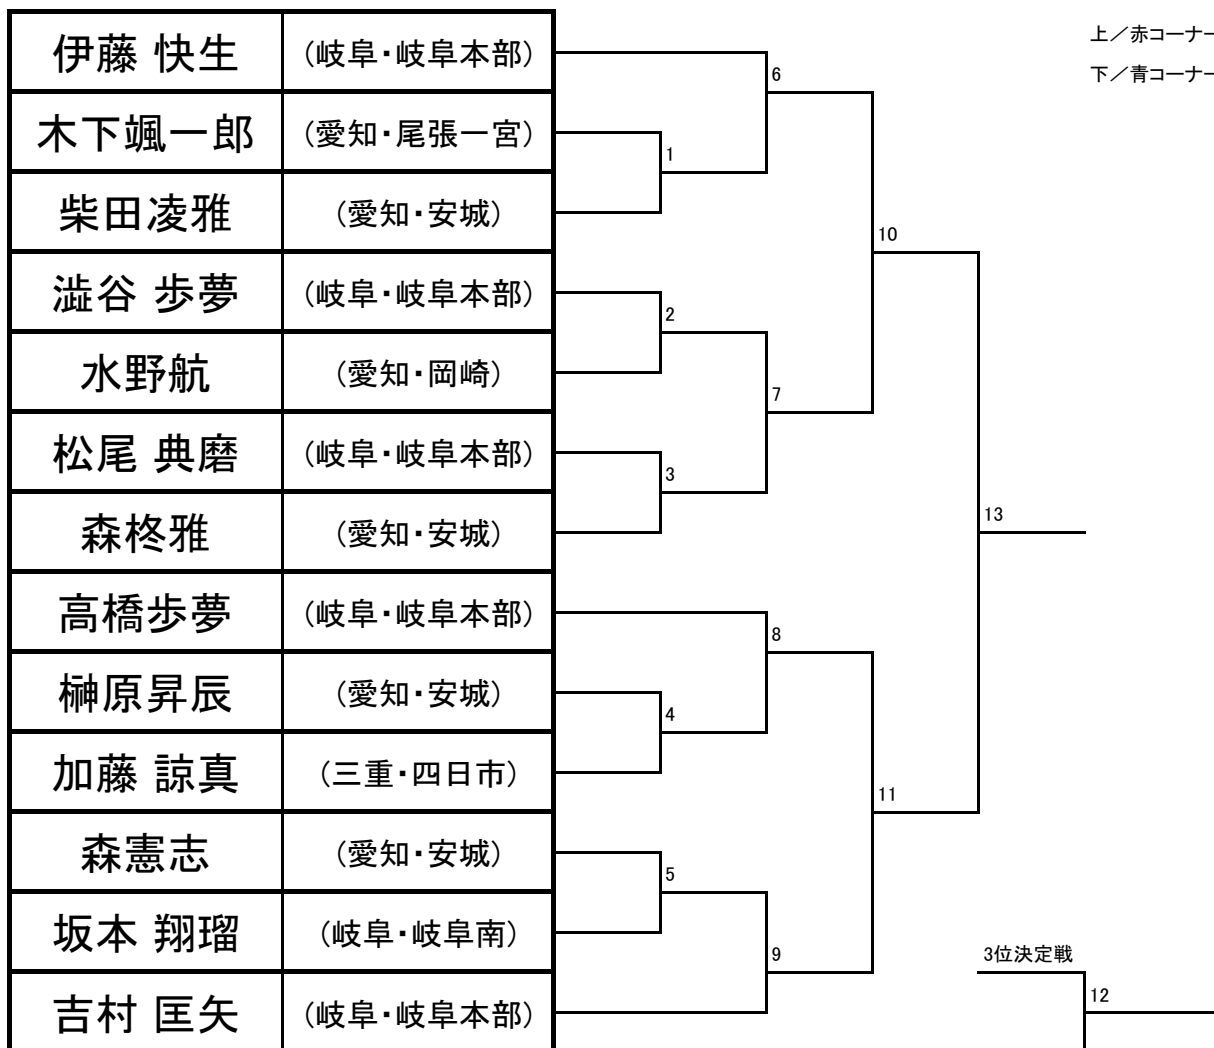

《マツギ》少年部／男子マイクロ級

《マツギ》少年部／男子ライト級 小学1、2年生

《マツギ》少年部／男子ライト級 小学3年生以上

《マツギ》少年部／男子ミドル級 小学4年生以下

《マツギ》少年部／男子ミドル級 小学5年生以上

《マツギ》少年部／男子ヘビー級

《マツギ》少年部／男子ハイパー級

《マツソギ》少年部／女子ライト級