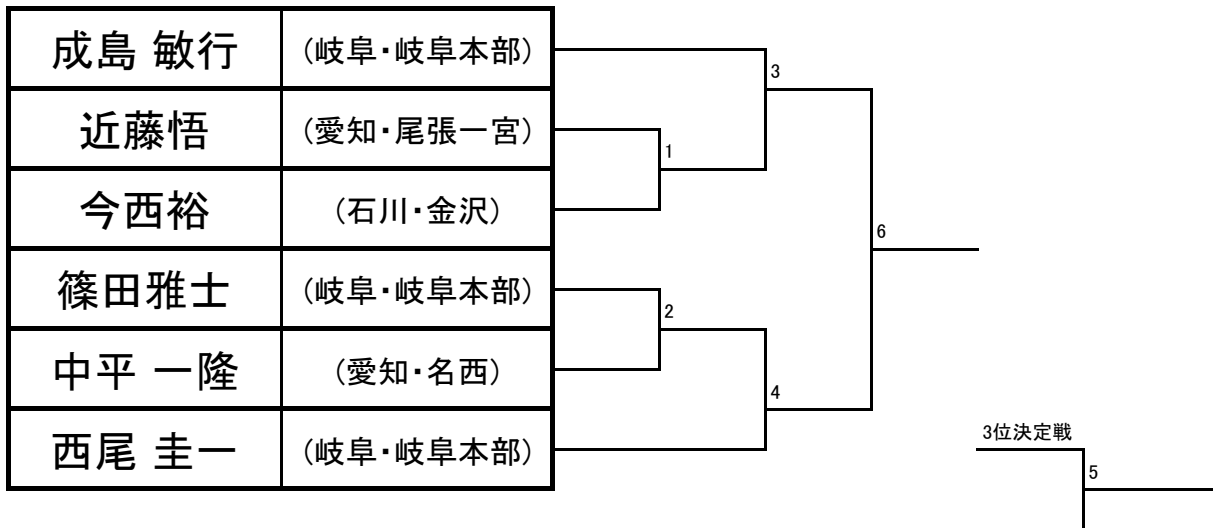

《マツソギ》成年Ⅰ部／男子マイクロ級

《マツギ》成年 I 部 / 男子ミドル級

《マツギ》成年 I 部 / 男子ヘビー級

《マツギ》成年 I 部 / 女子ライト級

《マツノギ》シニア／男子軽量級

《マツノギ》シニア／男子重量級

《マツノギ》シニア／女子重量級