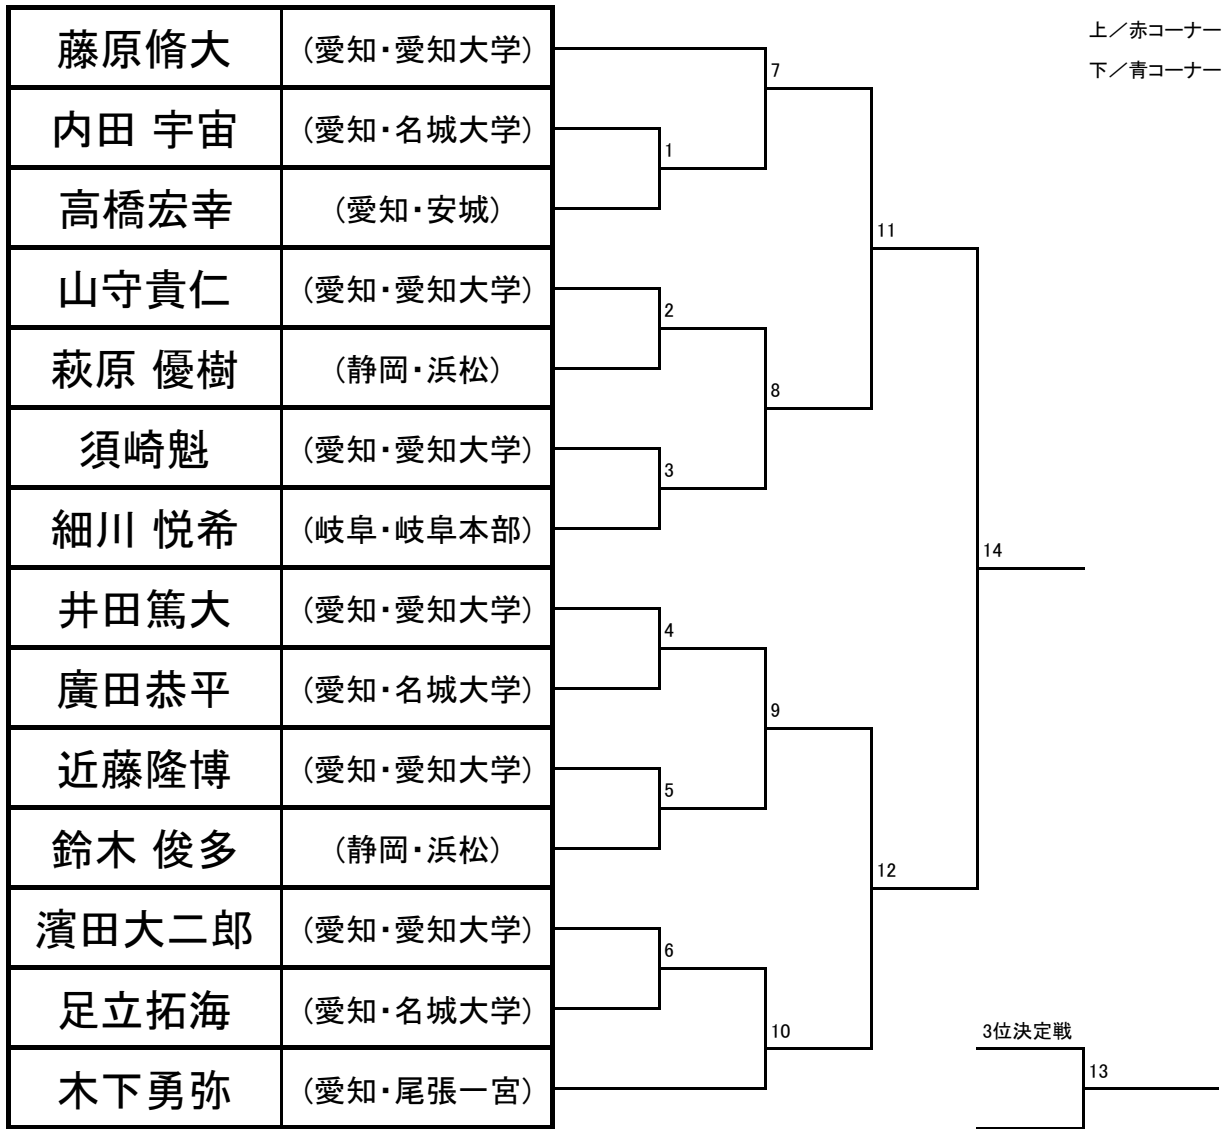

《マツギ》成年Ⅱ部／男子ミドル級