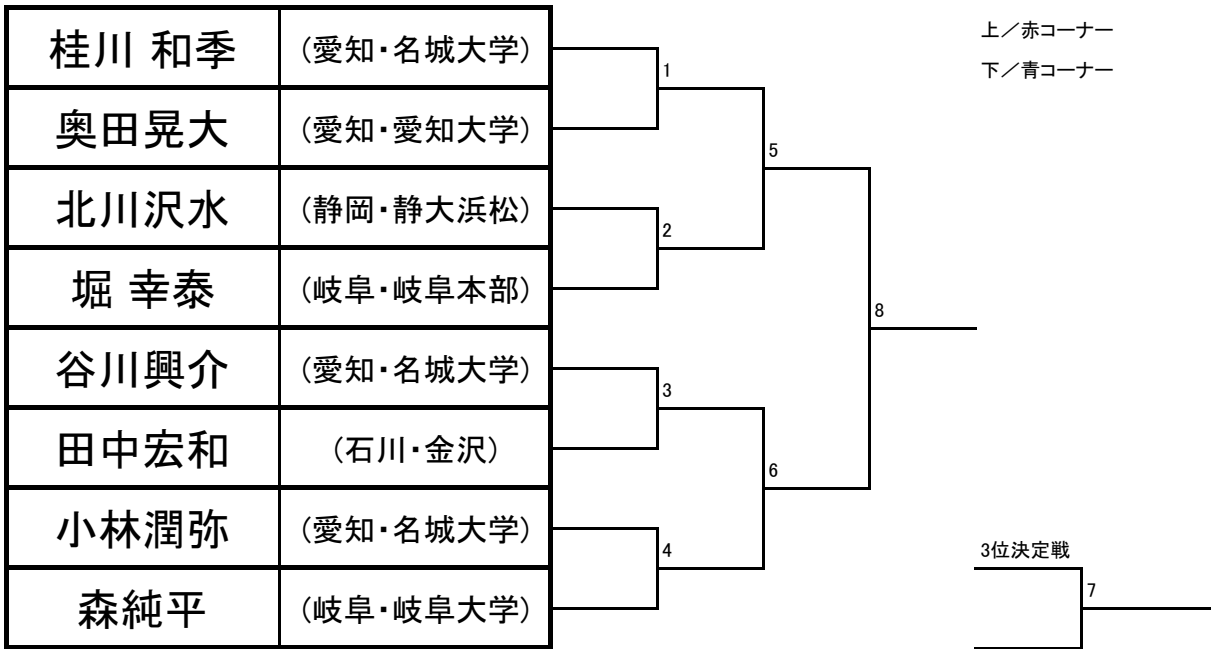

《マツギ》成年Ⅱ部／男子ライトヘビー級