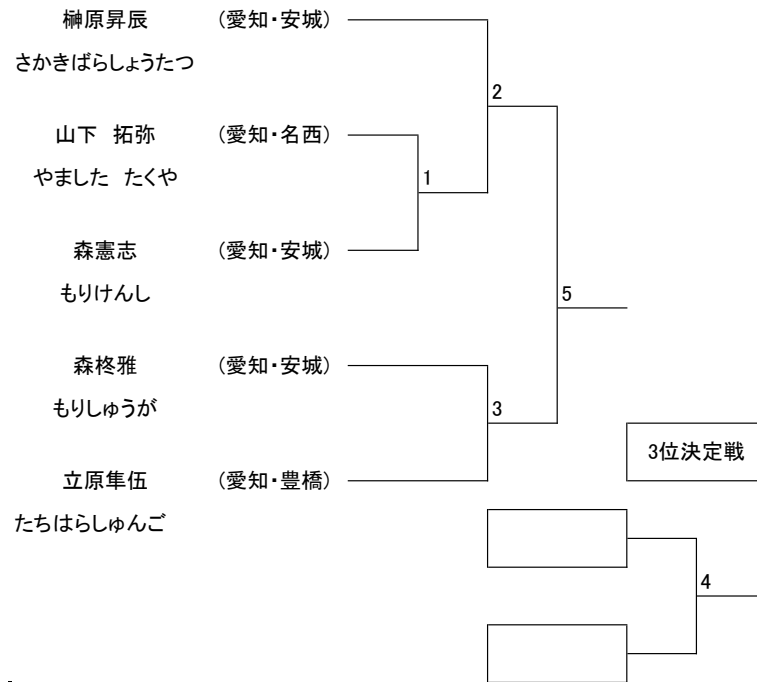

白帯 幼年の部

白帯 小学生の部

黄帯 小学生以下 低学年の部

黄帯 小学生以下 高学年の部

緑帯 小学生以下 低学年の部

緑帯 小学生以下 高学年の部

小学生 青・赤帯の部

有級・成年女子の部

有段の部

有級・成年男子の部