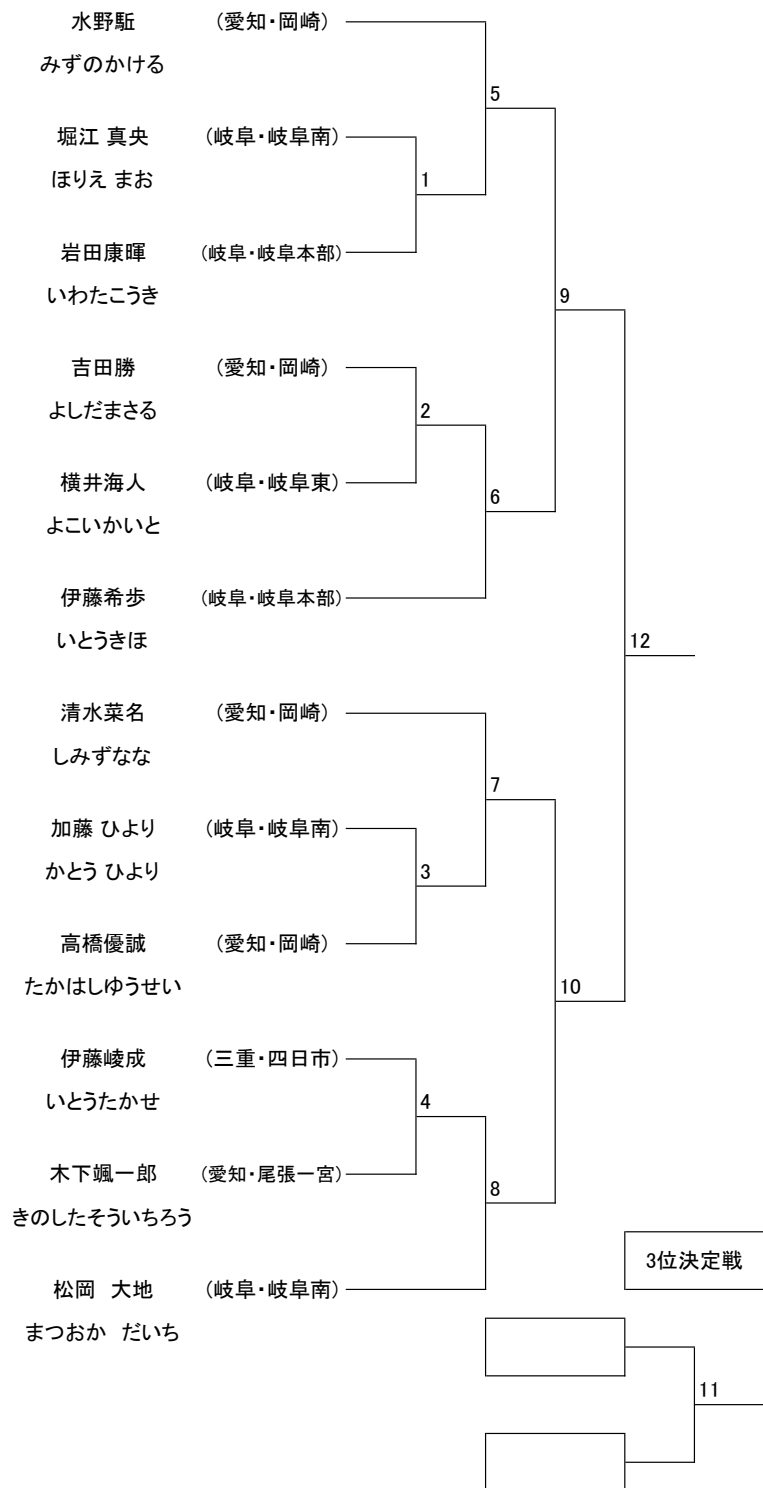

白帯 幼年の部

白帯 小学生の部

黄帯 小学生以下 低学年の部

黄帯 小学生以下 高学年の部

緑帯 小学生以下 低学年の部

緑帯 小学生以下 高学年の部

小学生 青・赤帯の部

有級・成年女子の部

有段の部

有級・成年男子の部