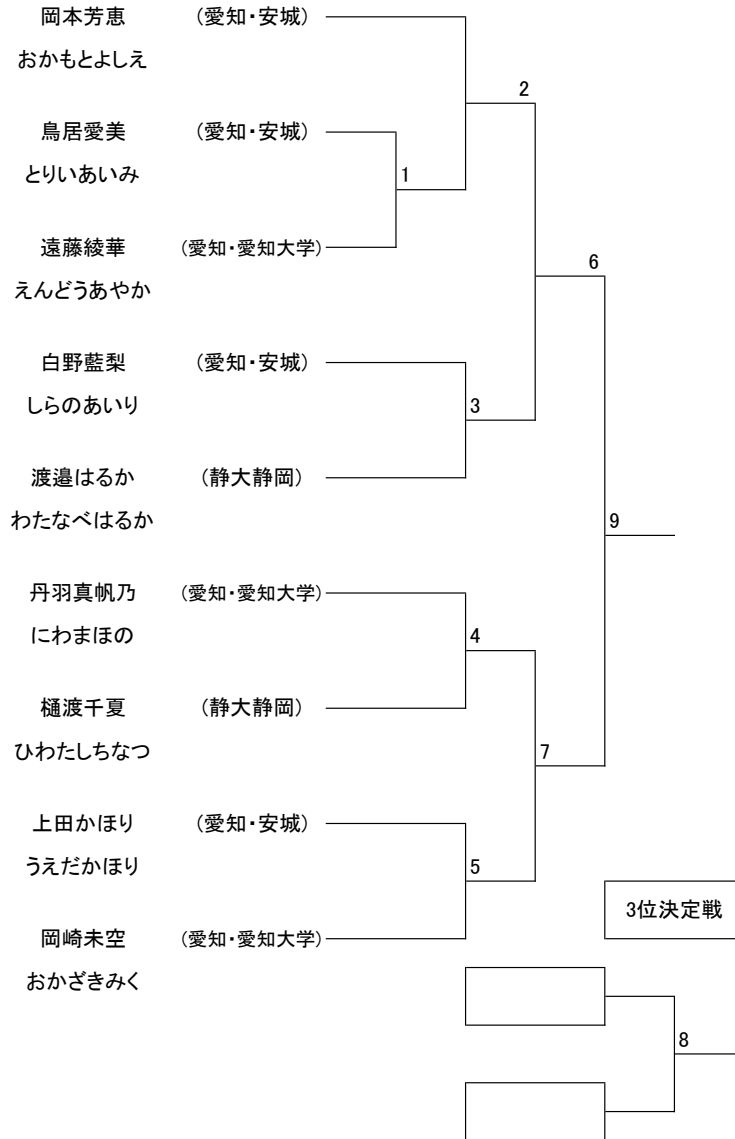

白帯 幼年の部

白帯 小学生の部

黄帯 小学生以下 低学年の部

黄帯 小学生以下 高学年の部

緑帯 小学生以下 低学年の部

緑帯 小学生以下 高学年の部

小学生 青・赤帯の部

有級・成年女子の部

有段の部

有級・成年男子の部