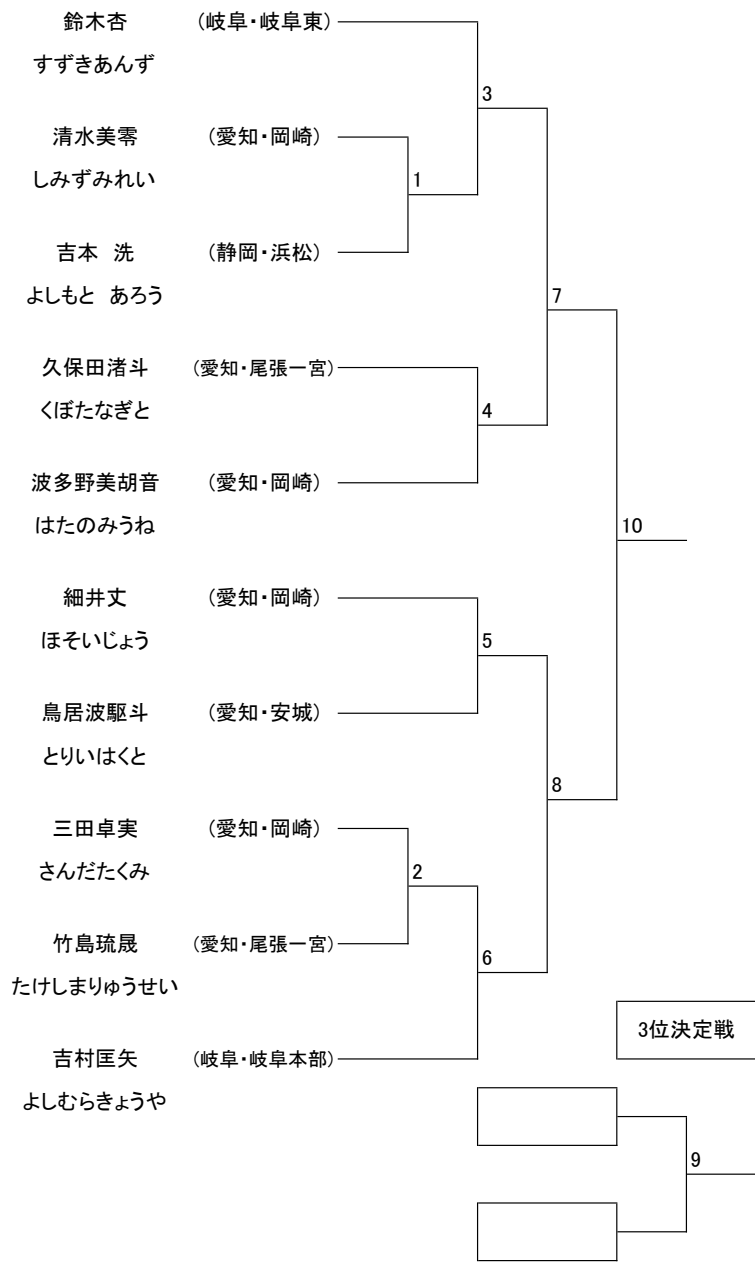

白帯 幼年の部

白帯 小学生の部

黄帯 小学生以下 低学年の部

黄帯 小学生以下 高学年の部

緑帯 小学生以下 低学年の部

緑帯 小学生以下 高学年の部

小学生 青・赤帯の部

有級・成年女子の部

有段の部

有級・成年男子の部