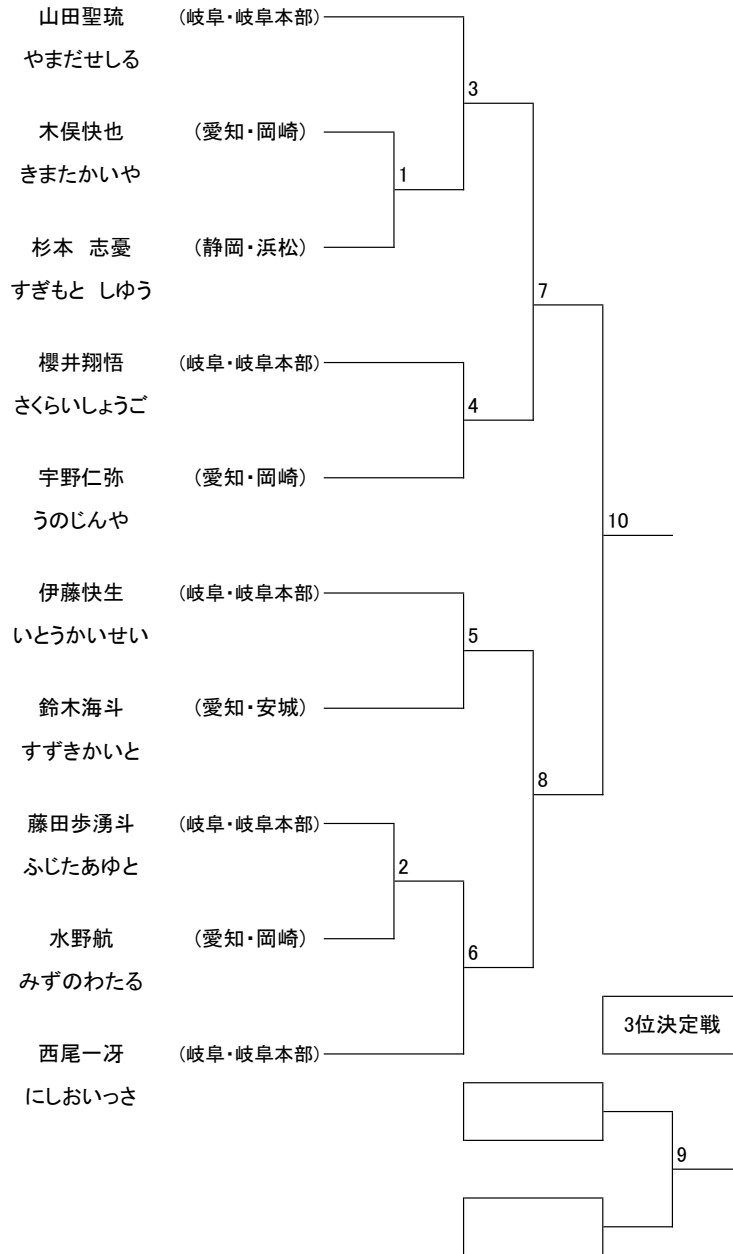

白帯 幼年の部

白帯 小学生の部

黄帯 小学生以下 低学年の部

黄帯 小学生以下 高学年の部

緑帯 小学生以下 低学年の部

緑帯 小学生以下 高学年の部

小学生 青・赤帯の部

有級・成年女子の部

有段の部

有級・成年男子の部