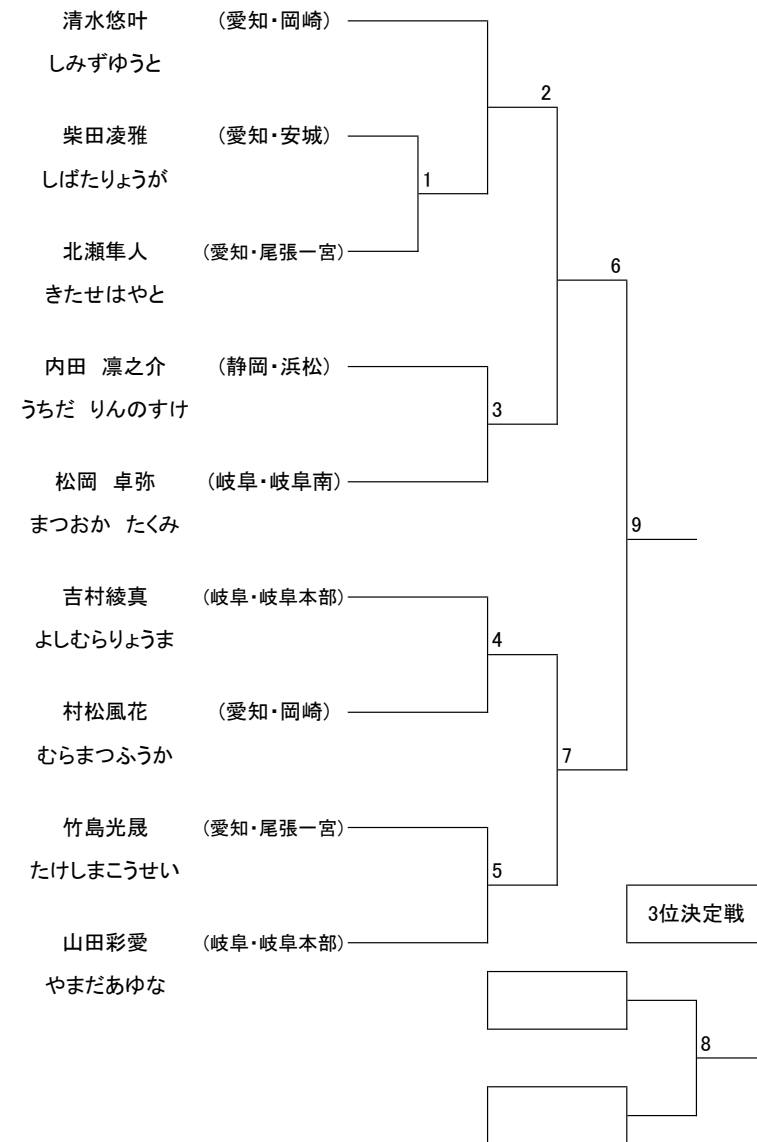

白帯 幼年の部

白帯 小学生の部

黄帯 小学生以下 低学年の部

黄帯 小学生以下 高学年の部

緑帯 小学生以下 低学年の部

緑帯 小学生以下 高学年の部

小学生 青・赤帯の部

有級・成年女子の部

有段の部

有級・成年男子の部