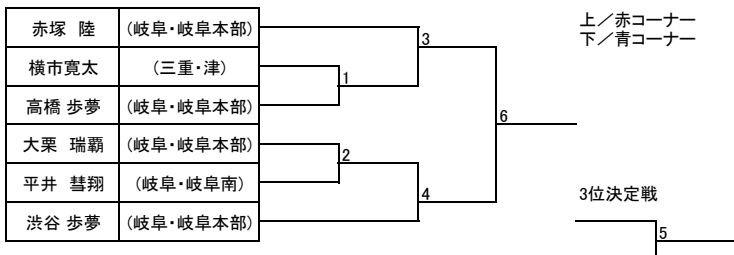

■トウル

小学生以下:白帯 幼年

小学生以下:白帯 小学生

小学生以下:黄帯 小学1年生以下

小学生以下:黄帯 小学2、3年生

小学生以下:黄帯 小学4年生以上

小学生以下:緑帯 小学3年生以下

小学生以下:緑帯 小学4年生以上

小学生以下:青帯

■マツソギ

小学生以下:男子マイクロ級

小学生以下:男子ライト級 2年生以下

小学生以下:男子ライト級 3年生以上

小学生以下: 男子ミドル級 3年生以下

小学生以下: 男子ミドル級 4年生以上

小学生以下: 男子ヘビー級