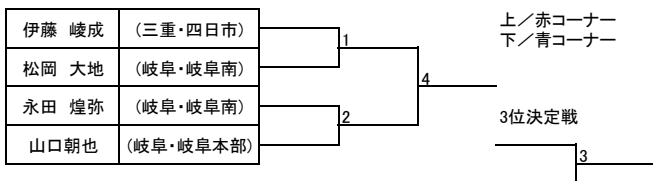

■トウル

小学生以下:白帯 幼年

小学生以下:白帯 小学生

小学生以下:黄帯 小学1年生以下

小学生以下:黄帯 小学2、3年生

小学生以下:黄帯 小学4年生以上

小学生以下:緑帯 小学3年生以下

小学生以下:緑帯 小学4年生以上

小学生以下:青帯

■マツソギ

小学生以下:男子マイクロ級

小学生以下:男子ライト級 2年生以下

小学生以下:男子ライト級 3年生以上

小学生以下: 男子ミドル級 3年生以下

小学生以下: 男子ミドル級 4年生以上

小学生以下: 男子ヘビー級