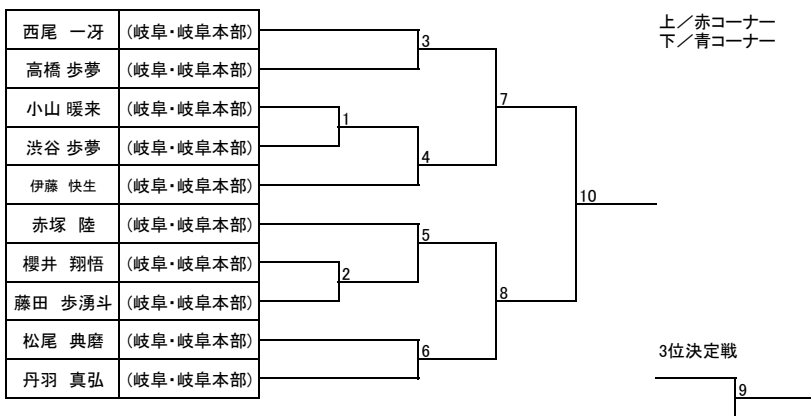

■トウル

小学生以下:白帯 幼年

小学生以下:白帯 小学生

小学生以下:黄帯 小学1年生以下

小学生以下:黄帯 小学2、3年生

小学生以下:黄帯 小学4年生以上

小学生以下:緑帯 小学3年生以下

小学生以下:緑帯 小学4年生以上

小学生以下:青帯

■マツソギ

小学生以下:男子マイクロ級

小学生以下:男子ライト級 2年生以下

小学生以下:男子ライト級 3年生以上

小学生以下: 男子ミドル級 3年生以下

小学生以下: 男子ミドル級 4年生以上

小学生以下: 男子ヘビー級