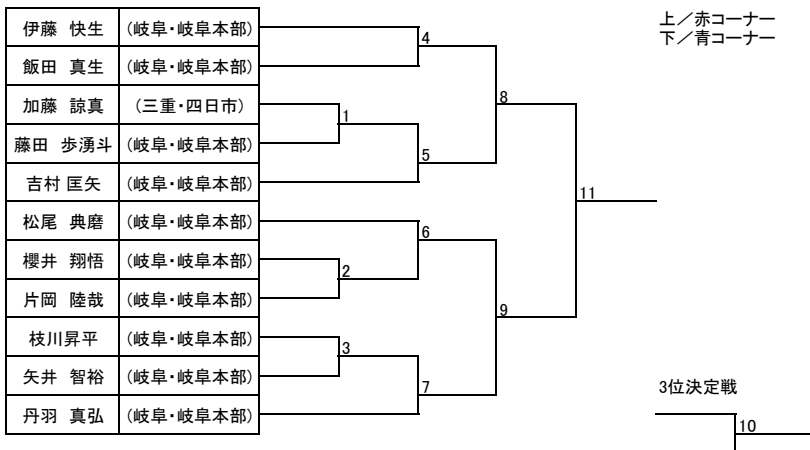

小学生以下:青帯

■マツソギ

小学生以下:男子マイクロ級

小学生以下:男子ライト級 2年生以下

小学生以下:男子ライト級 3年生以上

小学生以下: 男子ミドル級 3年生以下

小学生以下: 男子ミドル級 4年生以上

小学生以下: 男子ヘビー級