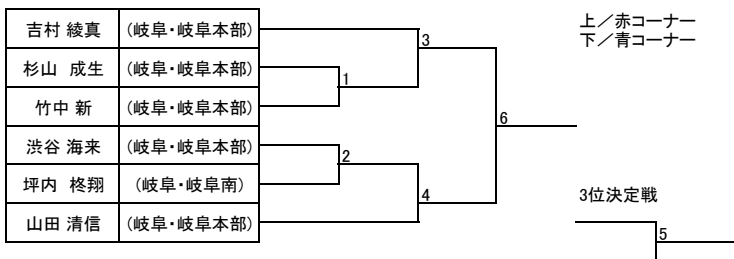

■トウル

小学生以下:白帯 幼年

小学生以下:白帯 小学生

小学生以下:黄帯 小学1年生以下

小学生以下:黄帯 小学2、3年生

小学生以下:黄帯 小学4年生以上

小学生以下:緑帯 小学3年生以下

小学生以下:緑帯 小学4年生以上

小学生以下:青帯

■マツソギ

小学生以下:男子マイクロ級

小学生以下:男子ライト級 2年生以下

小学生以下:男子ライト級 3年生以上

小学生以下: 男子ミドル級 3年生以下

小学生以下: 男子ミドル級 4年生以上

小学生以下: 男子ヘビー級