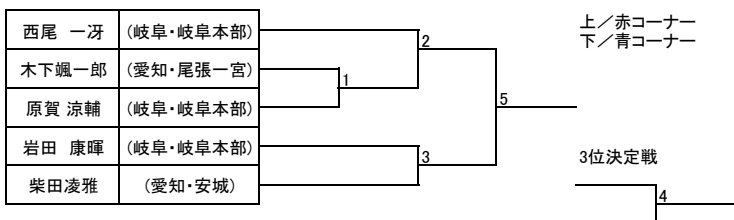

■トウル

小学生以下:白帯 幼年

小学生以下:白帯 小学生

小学生以下:黄帯 小学1年生以下

小学生以下:黄帯 小学2、3年生

小学生以下:黄帯 小学4年生以上

小学生以下:緑帯 小学3年生以下

小学生以下:緑帯 小学4年生以上

小学生以下:青帯

■マツソギ

小学生以下:男子マイクロ級

小学生以下:男子ライト級 2年生以下

小学生以下:男子ライト級 3年生以上

小学生以下: 男子ミドル級 3年生以下

小学生以下: 男子ミドル級 4年生以上

小学生以下: 男子ヘビー級