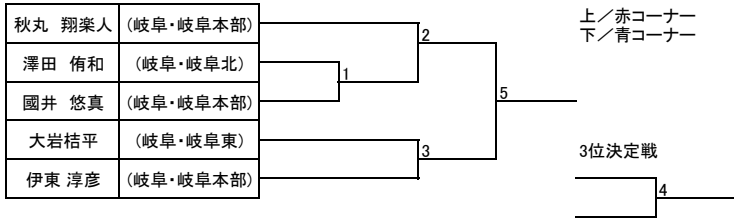

■トウル

小学生以下:白帯 幼年

小学生以下:白帯 小学生

小学生以下:黄帯 小学1年生以下

小学生以下:黄帯 小学2、3年生

小学生以下:黄帯 小学4年生以上

小学生以下:緑帯 小学3年生以下

小学生以下:緑帯 小学4年生以上

小学生以下:青帯

■マツソギ

小学生以下:男子マイクロ級

小学生以下:男子ライト級 2年生以下

小学生以下:男子ライト級 3年生以上

小学生以下: 男子ミドル級 3年生以下

小学生以下: 男子ミドル級 4年生以上

小学生以下: 男子ヘビー級