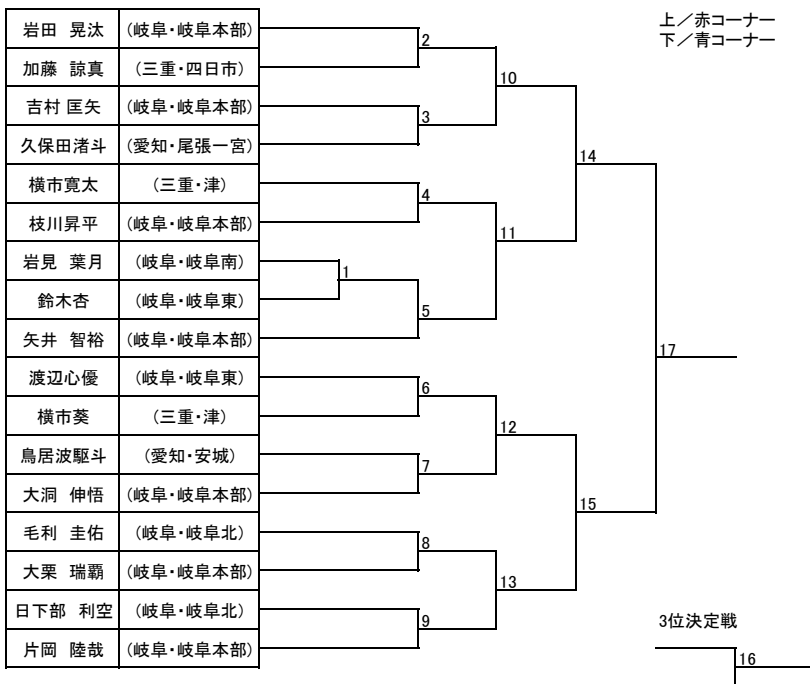

■トウル

小学生以下:白帯 幼年

小学生以下:白帯 小学生

小学生以下:黄帯 小学1年生以下

小学生以下:黄帯 小学2、3年生

小学生以下:黄帯 小学4年生以上

小学生以下:緑帯 小学3年生以下

小学生以下:緑帯 小学4年生以上

小学生以下:青帯

■マツソギ

小学生以下:男子マイクロ級

小学生以下:男子ライト級 2年生以下

小学生以下:男子ライト級 3年生以上

小学生以下: 男子ミドル級 3年生以下

小学生以下: 男子ミドル級 4年生以上

小学生以下: 男子ヘビー級