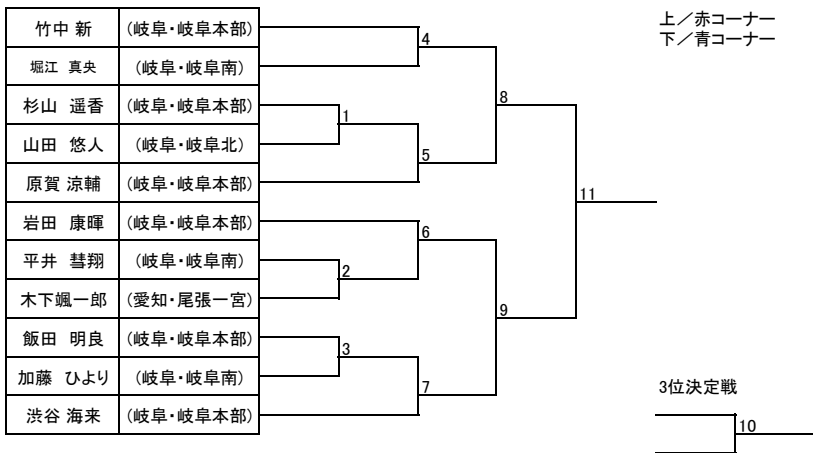

■トウル

小学生以下:白帯 幼年

小学生以下:白帯 小学生

小学生以下:黄帯 小学1年生以下

小学生以下:黄帯 小学2、3年生

小学生以下:黄帯 小学4年生以上

小学生以下:緑帯 小学3年生以下

小学生以下:緑帯 小学4年生以上

小学生以下:青帯

■マツソギ

小学生以下:男子マイクロ級

小学生以下:男子ライト級 2年生以下

小学生以下:男子ライト級 3年生以上

小学生以下: 男子ミドル級 3年生以下

小学生以下: 男子ミドル級 4年生以上

小学生以下: 男子ヘビー級