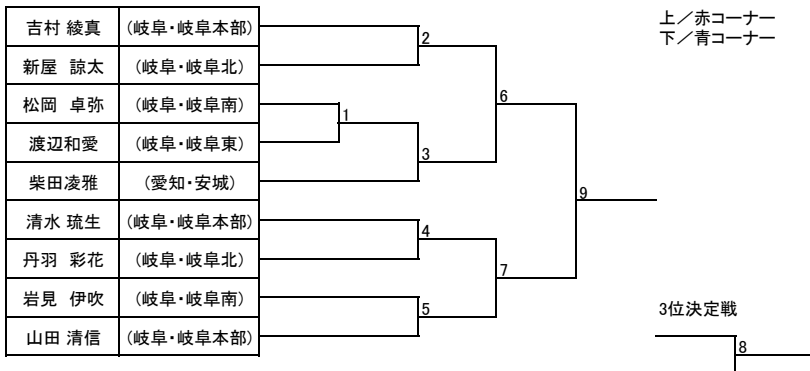

■トウル

小学生以下:白帯 幼年

小学生以下:白帯 小学生

小学生以下:黄帯 小学1年生以下

小学生以下:黄帯 小学2、3年生

小学生以下:黄帯 小学4年生以上

小学生以下:緑帯 小学3年生以下

小学生以下:緑帯 小学4年生以上

小学生以下:青帯

■マツソギ

小学生以下:男子マイクロ級

小学生以下:男子ライト級 2年生以下

小学生以下:男子ライト級 3年生以上

小学生以下: 男子ミドル級 3年生以下

小学生以下: 男子ミドル級 4年生以上

小学生以下: 男子ヘビー級