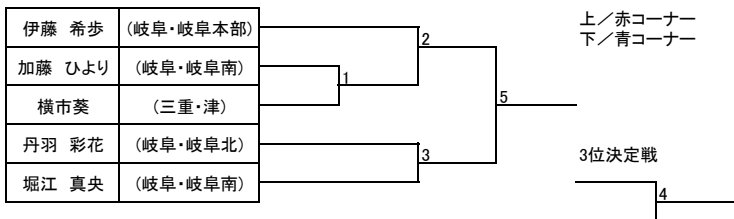

小学生以下: 女子ライト級