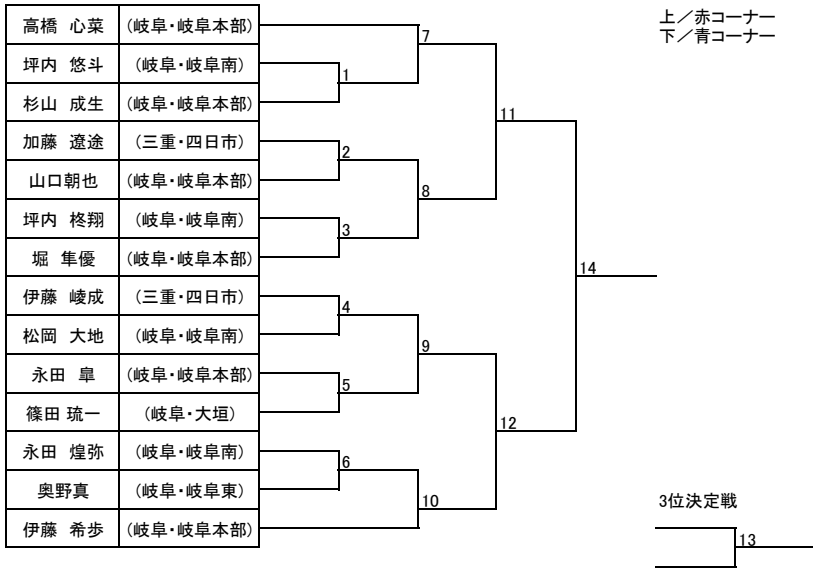

■トウル

小学生以下:白帯 幼年

小学生以下:白帯 小学生

小学生以下:黄帯 小学1年生以下

小学生以下:黄帯 小学2、3年生

小学生以下:黄帯 小学4年生以上

小学生以下:緑帯 小学3年生以下

小学生以下:緑帯 小学4年生以上

小学生以下:青帯

■マツソギ

小学生以下:男子マイクロ級

小学生以下:男子ライト級 2年生以下

小学生以下:男子ライト級 3年生以上

小学生以下: 男子ミドル級 3年生以下

小学生以下: 男子ミドル級 4年生以上

小学生以下: 男子ヘビー級