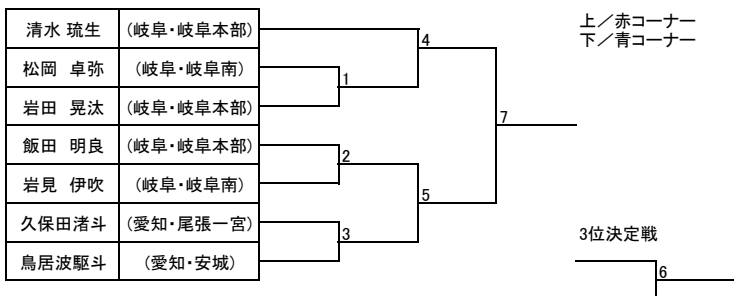

■トウル

小学生以下:白帯 幼年

小学生以下:白帯 小学生

小学生以下:黄帯 小学1年生以下

小学生以下:黄帯 小学2、3年生

小学生以下:黄帯 小学4年生以上

小学生以下:緑帯 小学3年生以下

小学生以下:緑帯 小学4年生以上

小学生以下:青帯

■マツソギ

小学生以下:男子マイクロ級

小学生以下:男子ライト級 2年生以下

小学生以下:男子ライト級 3年生以上

小学生以下: 男子ミドル級 3年生以下

小学生以下: 男子ミドル級 4年生以上

小学生以下: 男子ヘビー級