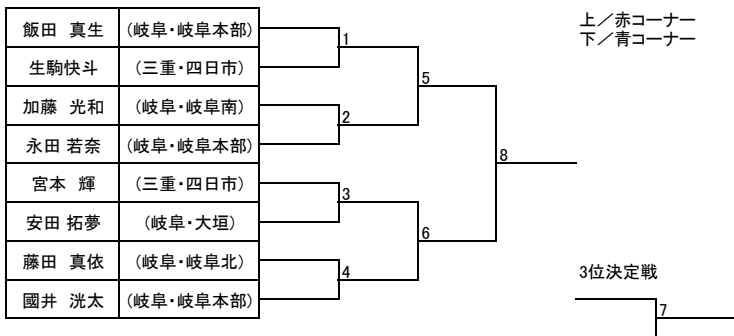

■トウル

小学生以下:白帯 幼年

小学生以下:白帯 小学生

小学生以下:黄帯 小学1年生以下

小学生以下:黄帯 小学2、3年生

小学生以下:黄帯 小学4年生以上

小学生以下:緑帯 小学3年生以下

小学生以下:緑帯 小学4年生以上

小学生以下:青帯

■マツソギ

小学生以下:男子マイクロ級

小学生以下:男子ライト級 2年生以下

小学生以下:男子ライト級 3年生以上

小学生以下: 男子ミドル級 3年生以下

小学生以下: 男子ミドル級 4年生以上

小学生以下: 男子ヘビー級