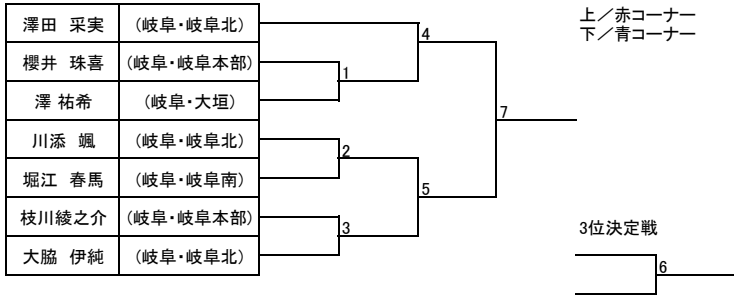

■トウル

小学生以下:白帯 幼年

小学生以下:白帯 小学生

小学生以下:黄帯 小学1年生以下

小学生以下:黄帯 小学2、3年生

小学生以下:黄帯 小学4年生以上

小学生以下:緑帯 小学3年生以下

小学生以下:緑帯 小学4年生以上

小学生以下:青帯

■マツソギ

小学生以下:男子マイクロ級

小学生以下:男子ライト級 2年生以下

小学生以下:男子ライト級 3年生以上

小学生以下: 男子ミドル級 3年生以下

小学生以下: 男子ミドル級 4年生以上

小学生以下: 男子ヘビー級