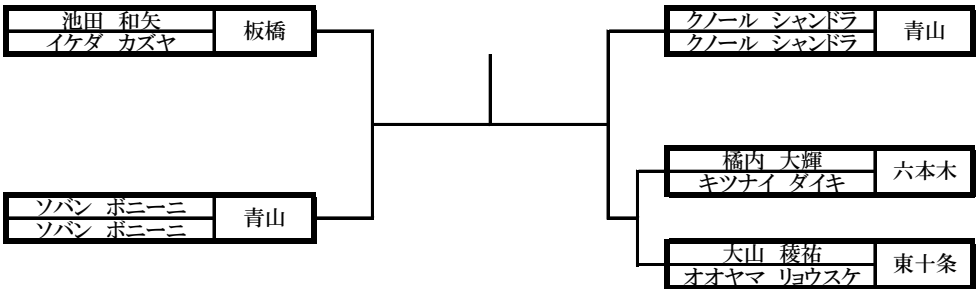

成年 有級男子 上級

成年 女子有級

成年 男子有段

少年部 マツノギ マイクロ級

少年部 マツノギ ライト級

少年部 マツノギ ミドル級

少年部 マツノギ ヘビー級

中学生 男子 マツソギ

中学生 女子 マツソギ

ジュニア 黒帯 マツソギ

成年 男子色帯 マツソギ

成年 女子色帯 マツソギ

成年男子 黒帯 マツソギ