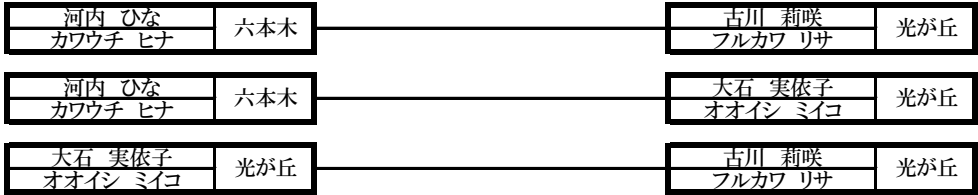

成年 有級男子 上級

成年 女子有級

成年 男子有段

少年部 マツノギ マイクロ級

少年部 マツノギ ライト級

少年部 マツノギ ミドル級

少年部 マツノギ ヘビー級

中学生 男子 マツソギ

中学生 女子 マツソギ

ジュニア 黒帯 マツソギ

成年 男子色帯 マツソギ

成年 女子色帯 マツソギ

成年男子 黒帯 マツソギ