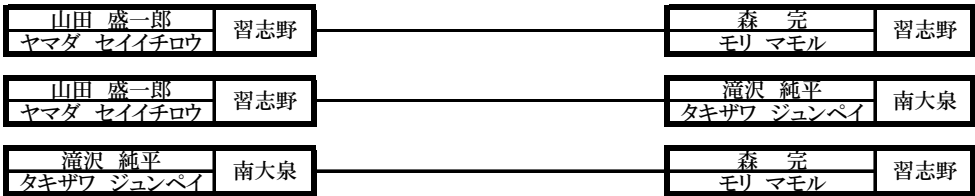

成年 有級男子 上級

成年 女子有級

成年 男子有段

少年部 マツノギ マイクロ級

少年部 マツノギ ライト級

少年部 マツノギ ミドル級

少年部 マツノギ ヘビー級

中学生 男子 マツソギ