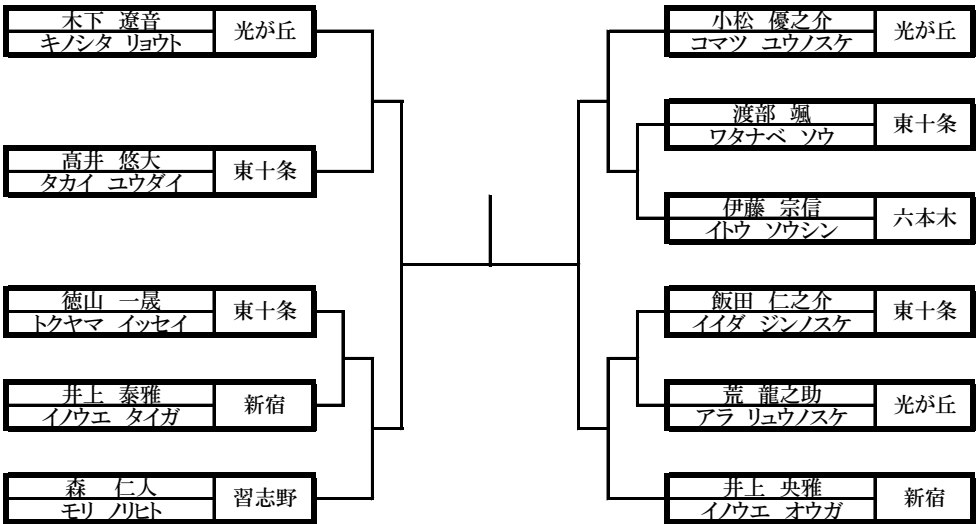

成年 有級男子 上級

成年 女子有級

成年 男子有段

少年部 マツノギ マイクロ級

少年部 マツノギ ライト級

少年部 マツノギ ミドル級

少年部 マツノギ ヘビー級

中学生 男子 マツソギ

中学生 女子 マツソギ

ジュニア 黒帯 マツソギ

成年 男子色帯 マツソギ

成年 女子色帯 マツソギ

成年男子 黒帯 マツソギ