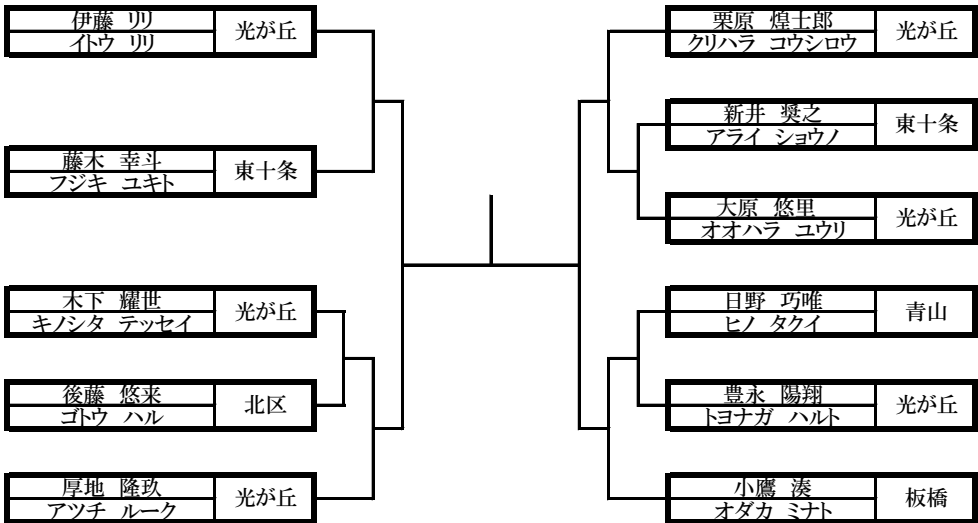

成年 有級男子 上級

成年 女子有級

成年 男子有段

少年部 マツノギ マイクロ級

少年部 マツノギ ライト級

少年部 マツノギ ミドル級

少年部 マツノギ ヘビー級

中学生 男子 マツソギ

中学生 女子 マツソギ

ジュニア 黒帯 マツソギ

成年 男子色帯 マツソギ

成年 女子色帯 マツソギ

成年男子 黒帯 マツソギ