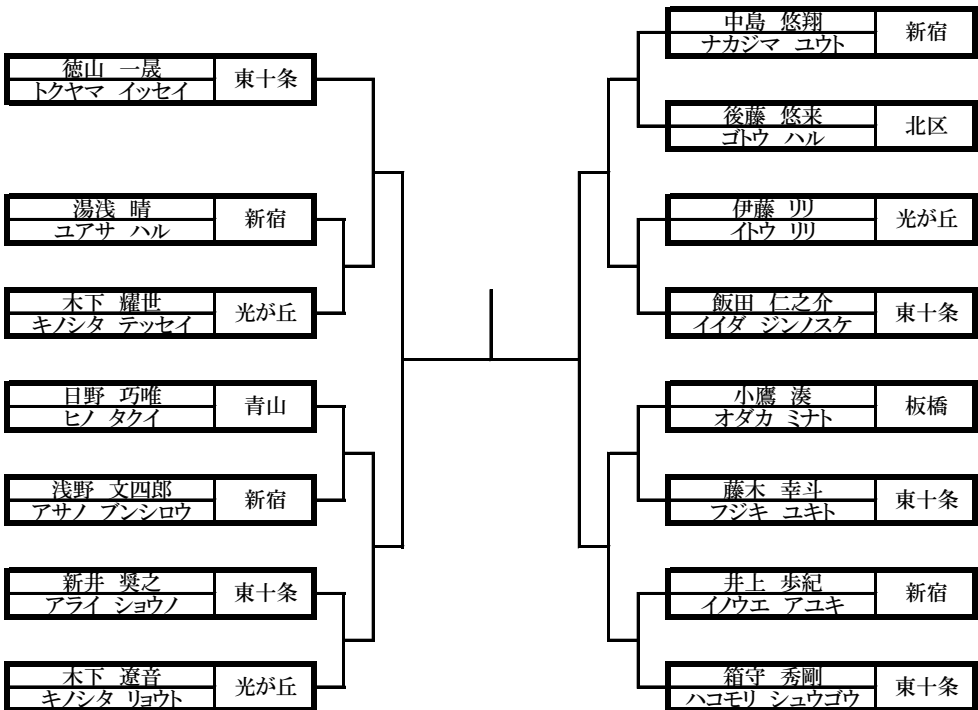

少年部 ツール初級 9歳以下

少年部 ツール中級 9歳以下

少年部 ツール初級 10歳以上

少年部 ツール中級 10歳以上

少年部 トゥル上級 9歳以下

少年部 トゥル上級 10歳以上

少年部 トゥル 黒帯

成年 有級男子 初級

成年 有級男子 上級

成年 女子有級

成年 男子有段

少年部 マツノギ マイクロ級

少年部 マツノギ ライト級

少年部 マツノギ ミドル級

少年部 マツノギ ヘビー級

中学生 男子 マツソギ