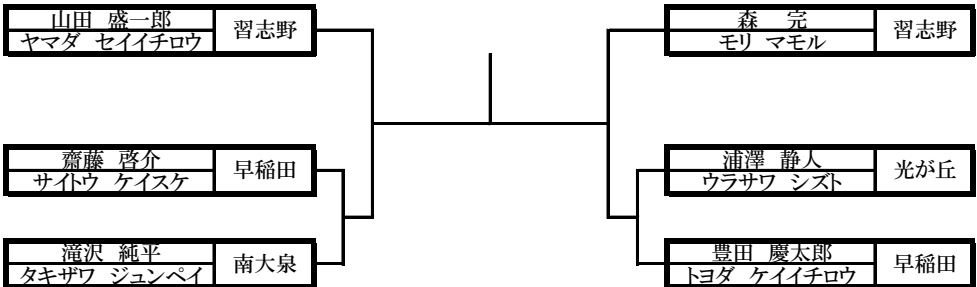

成年 有級男子 上級

成年 女子有級

成年 男子有段

少年部 マツノギ マイクロ級

少年部 マツノギ ライト級

少年部 マツノギ ミドル級

少年部 マツノギ ヘビー級

中学生 男子 マツソギ

中学生 女子 マツソギ

ジュニア 黒帯 マツソギ

成年 男子色帯 マツソギ

成年 女子色帯 マツソギ

成年男子 黒帯 マツソギ