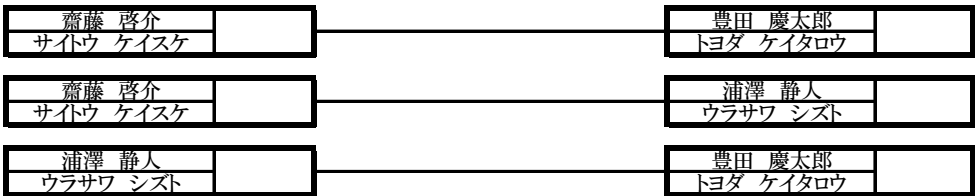

成年 有級男子 上級

成年 女子有級

成年 男子有段

少年部 マツノギ マイクロ級

少年部 マツノギ ライト級

少年部 マツノギ ミドル級

少年部 マツノギ ヘビー級

中学生 男子 マツソギ