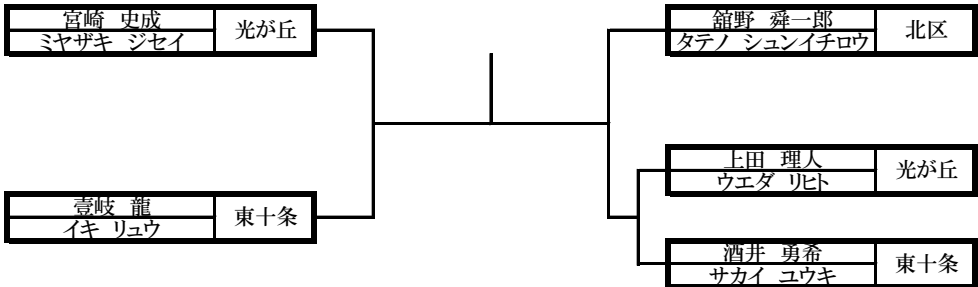

成年 有級男子 上級

成年 女子有級

成年 男子有段

少年部 マツノギ マイクロ級

少年部 マツノギ ライト級

少年部 マツノギ ミドル級

少年部 マツノギ ヘビー級

中学生 男子 マツソギ