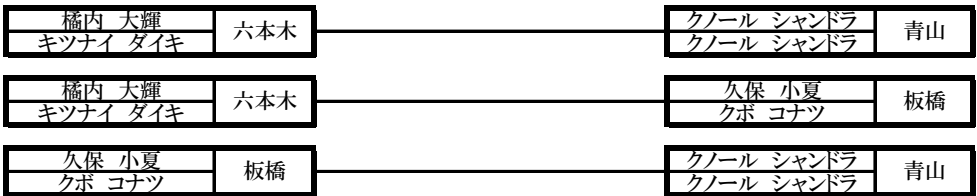

少年部 ツール初級 10歳以上