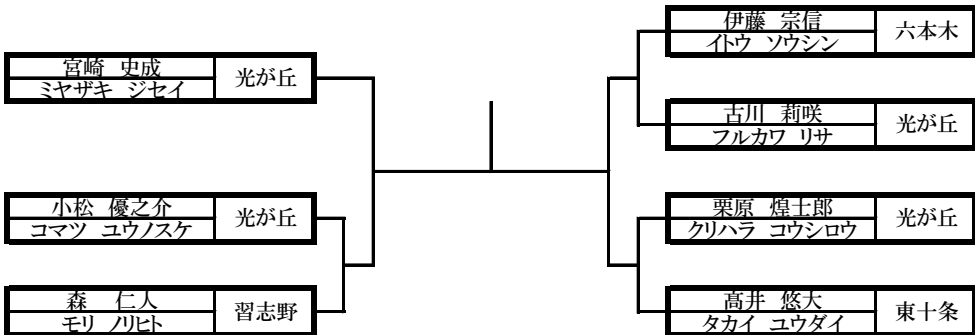

少年部 ツール初級 9歳以下

少年部 ツール中級 9歳以下

少年部 ツール初級 10歳以上

少年部 ツール中級 10歳以上

少年部 トゥル上級 9歳以下

少年部 トゥル上級 10歳以上

少年部 トゥル 黒帯

成年 有級男子 初級