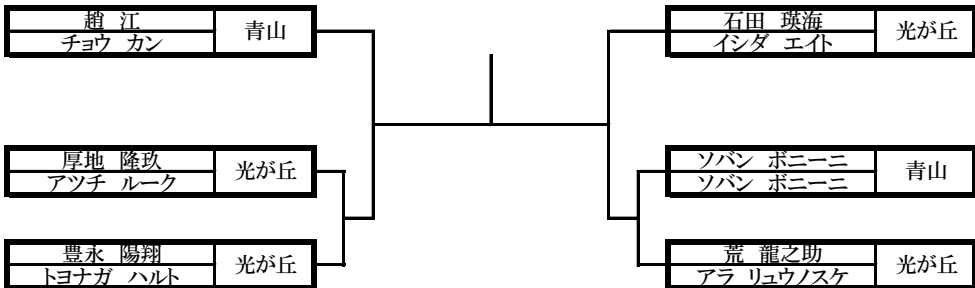

少年部 ツール初級 9歳以下

少年部 ツール中級 9歳以下

少年部 ツール初級 10歳以上

少年部 ツール中級 10歳以上

少年部 トゥル上級 9歳以下

少年部 トゥル上級 10歳以上

少年部 トゥル 黒帯

成年 有級男子 初級