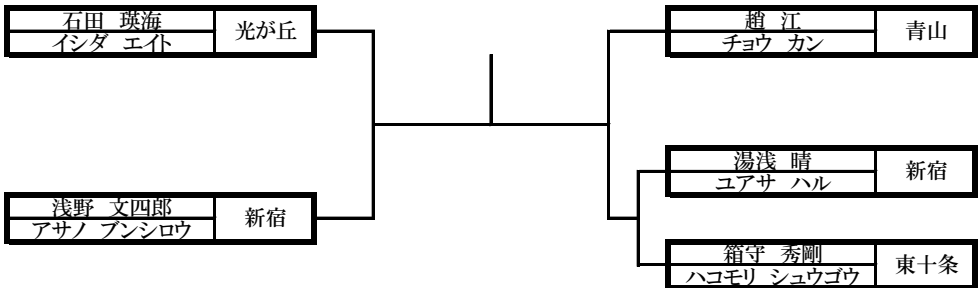

成年 有級男子 上級

成年 女子有級

成年 男子有段

少年部 マツノギ マイクロ級

少年部 マツノギ ライト級

少年部 マツノギ ミドル級

少年部 マツノギ ヘビー級

中学生 男子 マツソギ