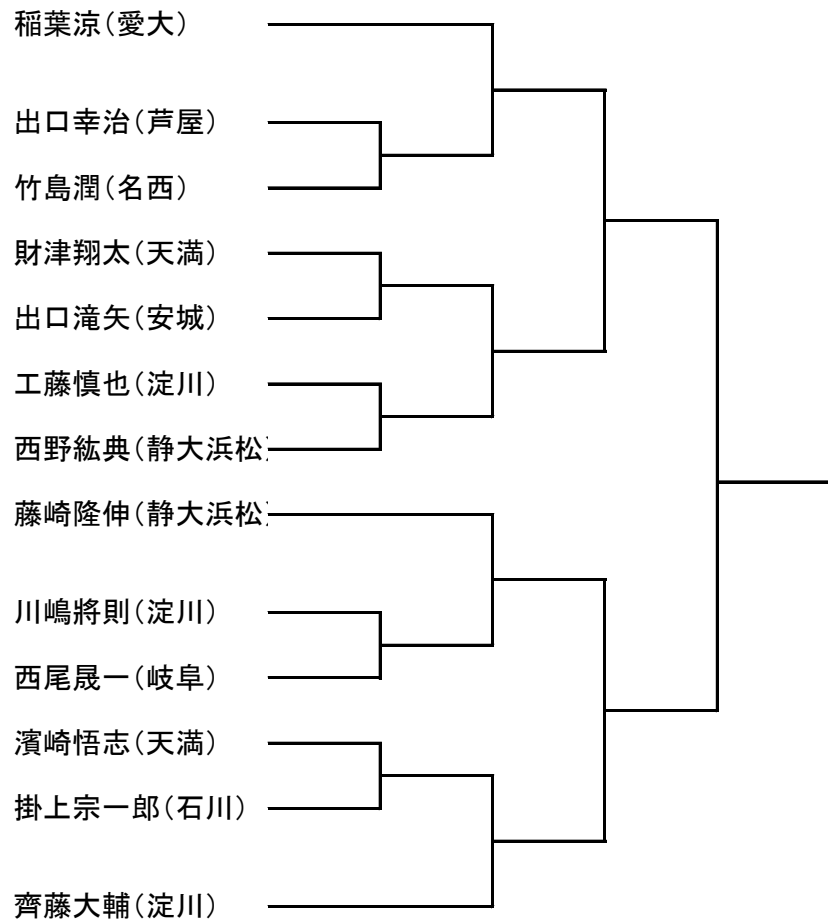

マツギ小学生マイクロ級 Aコート

マツギ小学生ライト級 Aコート

マツギ小学生男子ミドル級 Aコート

マツギ小学生女子ミドル級 Aコート

マツギ小学生男子ヘビー級 Aコート

**マツギ小学生男子ハイパー級 Aコート**

**マツギ少年部女子 Aコート**

**マツギ中学生男子 Aコート**

**マツギ有級成年女子 Aコート**

**マツギ有級成年男子重量級 Bコート**

マツギ有級成年男子軽量級

Bコート

マツギ有段成年男子

Bコート