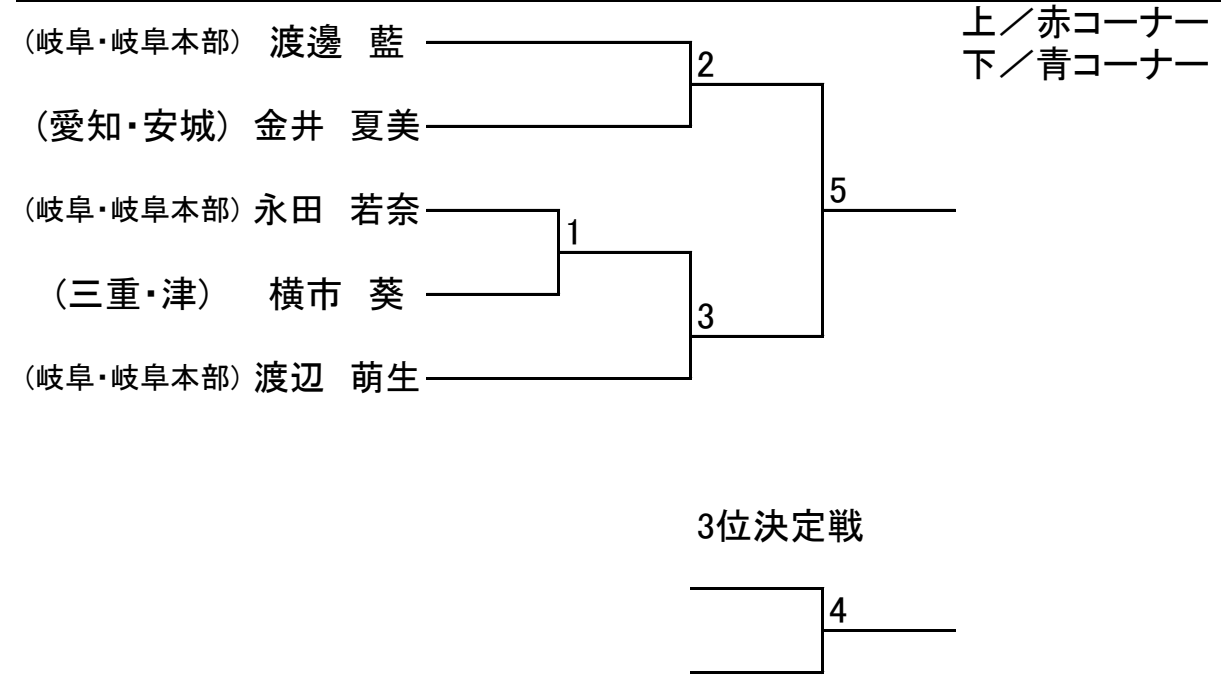

型 少年部 白帯

型 少年部 黄帯

型 少年部 緑帯

型 小中学生 青・赤帯

型 成年II部 女子

型 成年I部 男子

型 成年I部 女子

型 成年部 二段・三段

型 シニアII部

型 シニアI部