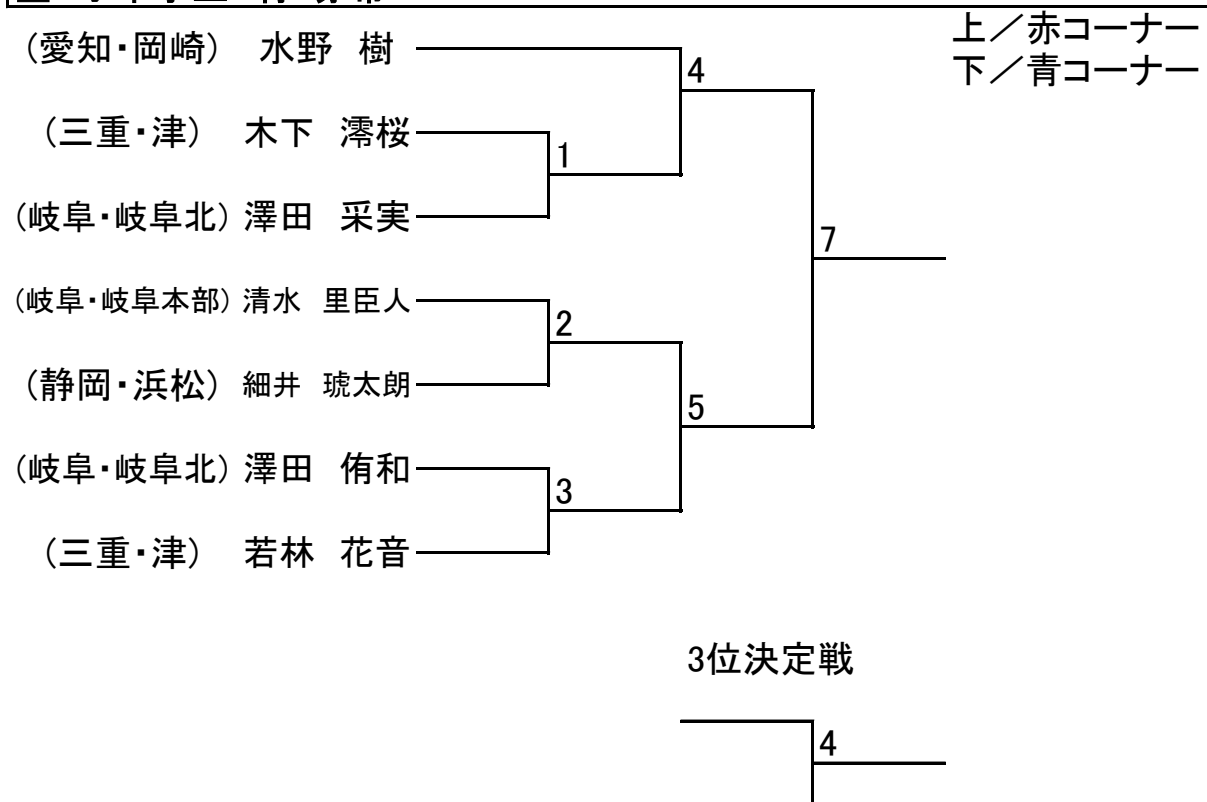

型 少年部 白帯

型 少年部 黄帯

型 少年部 緑帯

型 小中学生 青・赤帯

型 成年II部 女子

型 成年I部 男子

型 成年I部 女子

型 成年部 二段・三段

型 シニアII部

型 シニアI部