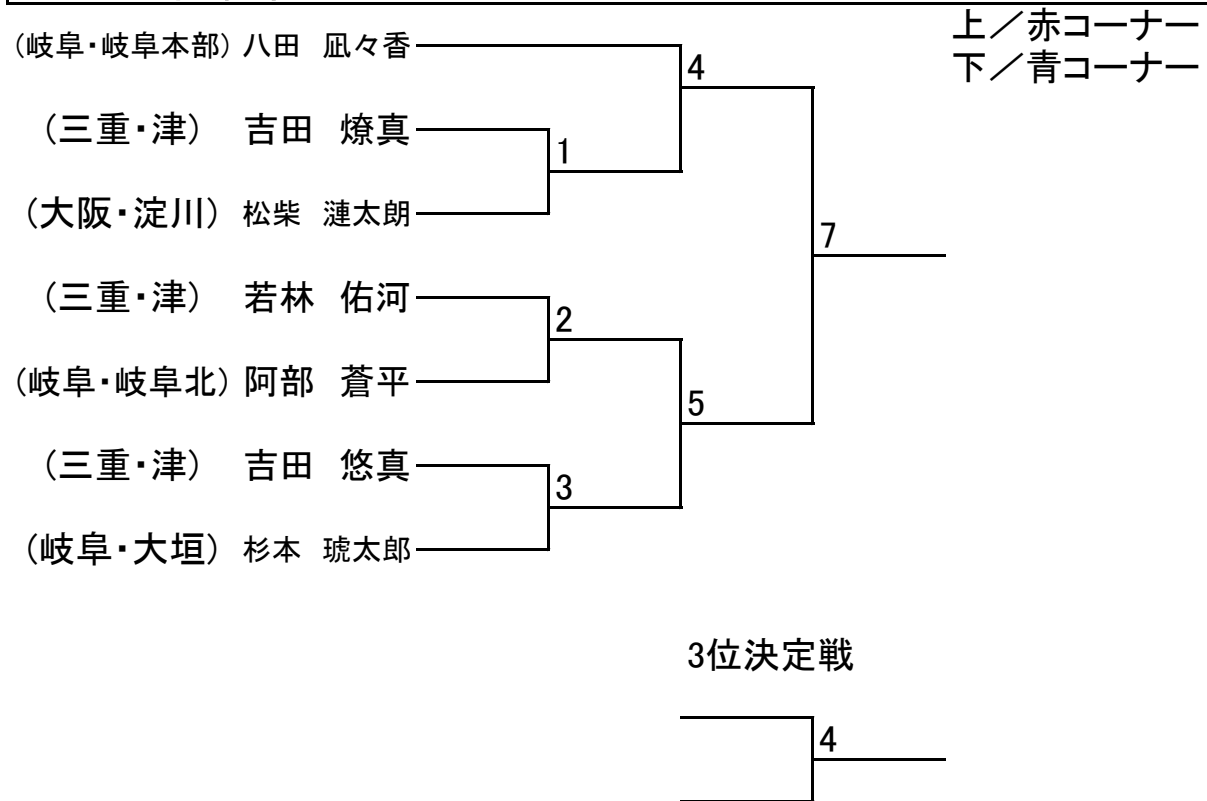

型 少年部 白帯

型 少年部 黄帯

型 少年部 緑帯

型 小中学生 青・赤帯

型 成年II部 女子

型 成年I部 男子

型 成年I部 女子

型 成年部 二段・三段

型 シニアII部

型 シニアI部