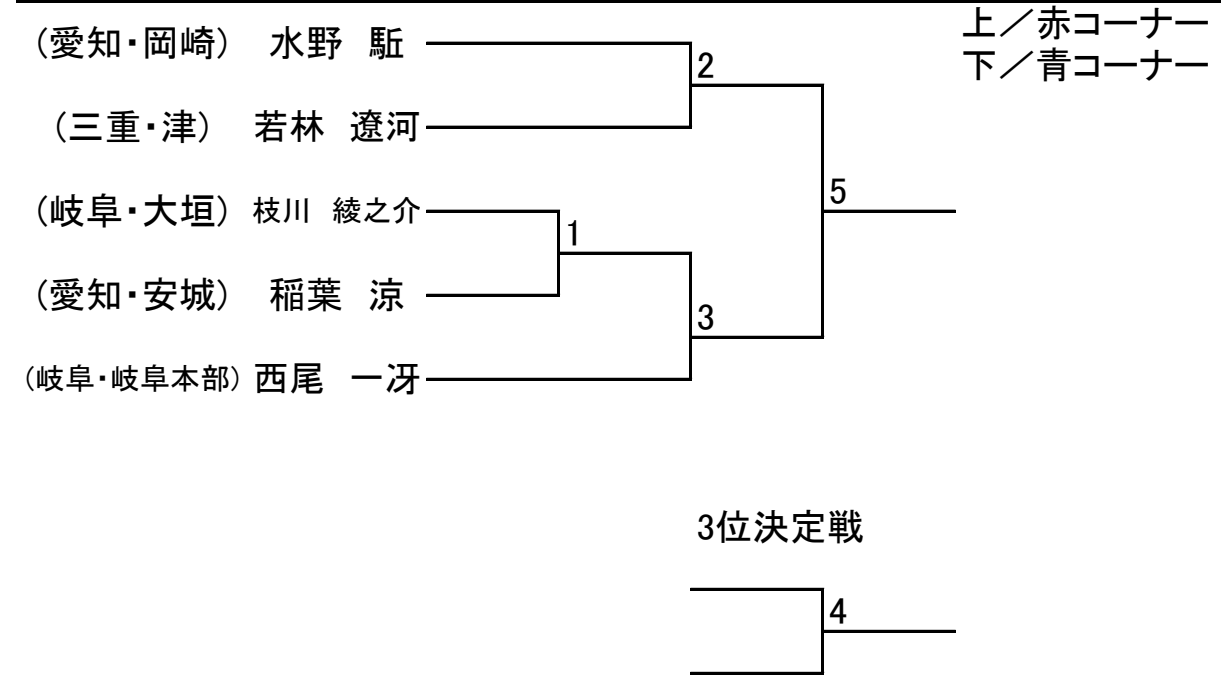

型 少年部 白帯

型 少年部 黄帯

型 少年部 緑帯

型 小中学生 青・赤帯

型 成年II部 女子

型 成年I部 男子

型 成年I部 女子

型 成年部 二段・三段

型 シニアII部

型 シニアI部