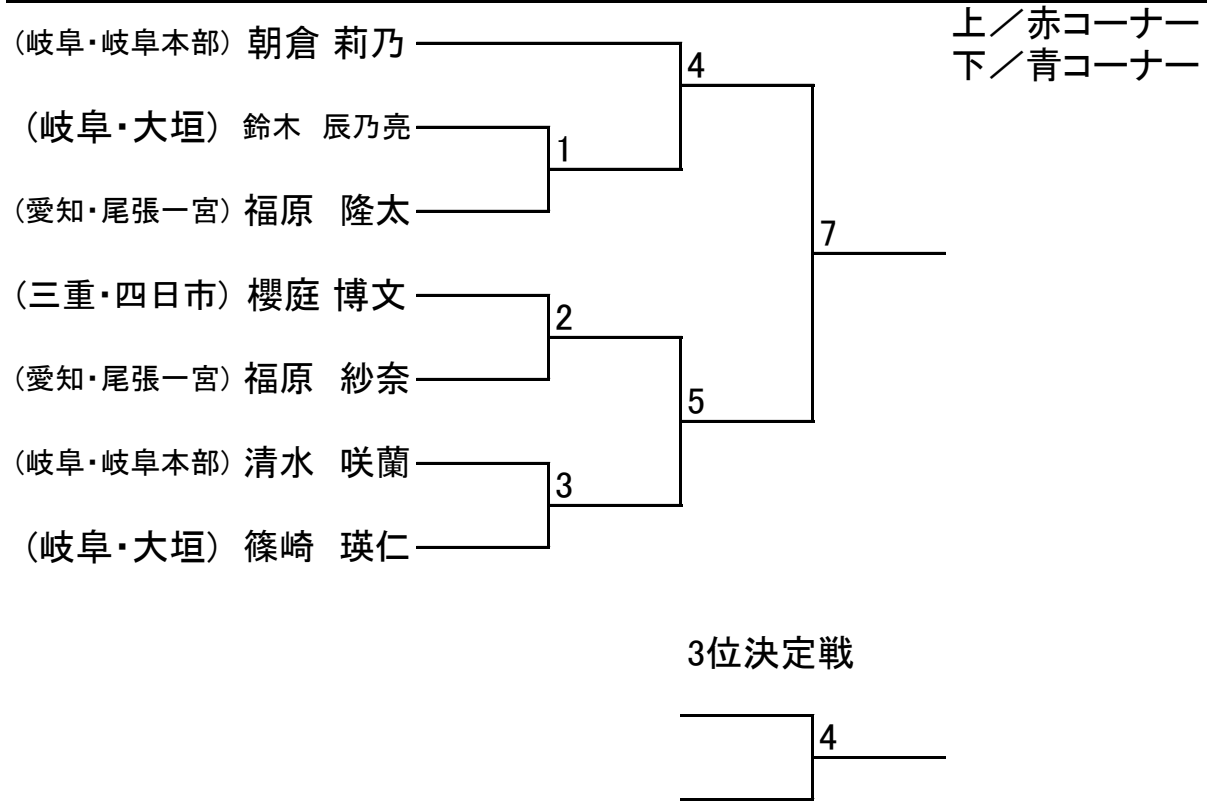

型 少年部 白帯

型 少年部 黄帯

型 少年部 緑帯

型 小中学生 青・赤帯

型 成年II部 女子

型 成年I部 男子

型 成年I部 女子

型 成年部 二段・三段

型 シニアII部

型 シニアI部