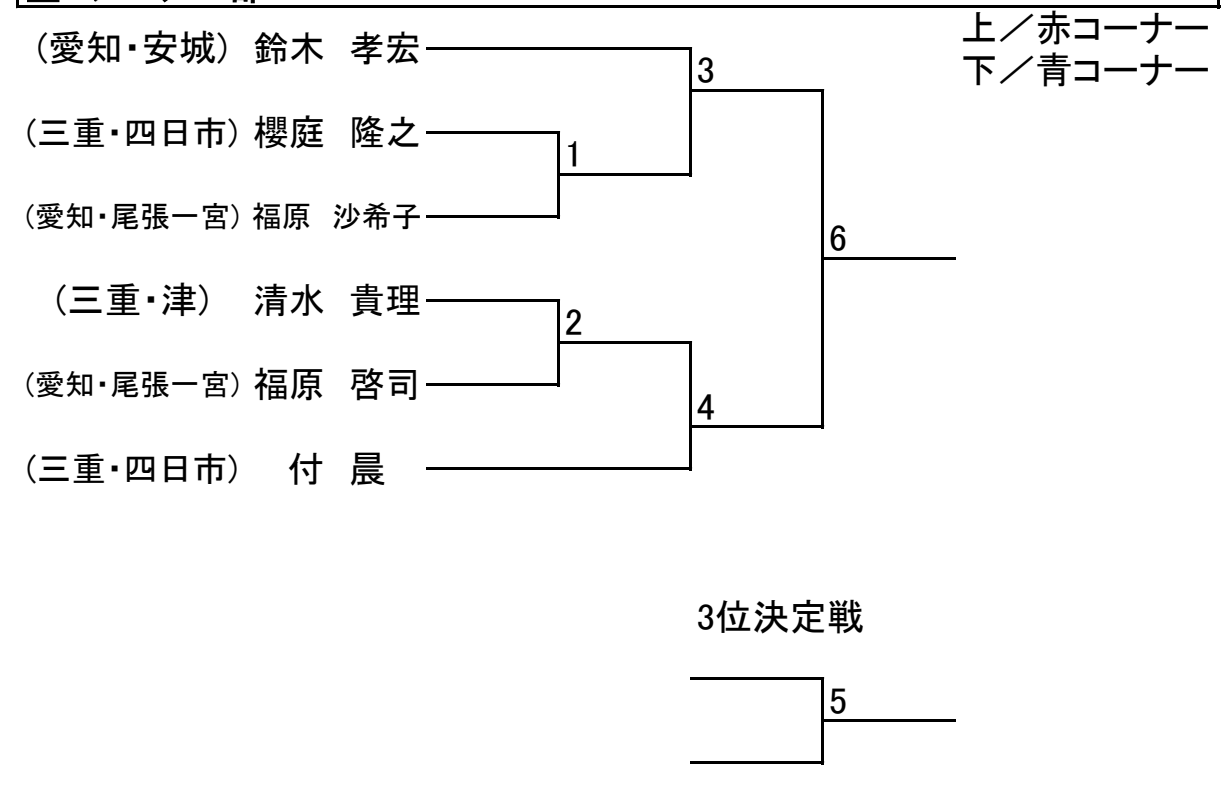

型 少年部 白帯

型 少年部 黄帯

型 少年部 緑帯

型 小中学生 青・赤帯

型 成年II部 女子

型 成年I部 男子

型 成年I部 女子

型 成年部 二段・三段

型 シニアII部

型 シニアI部