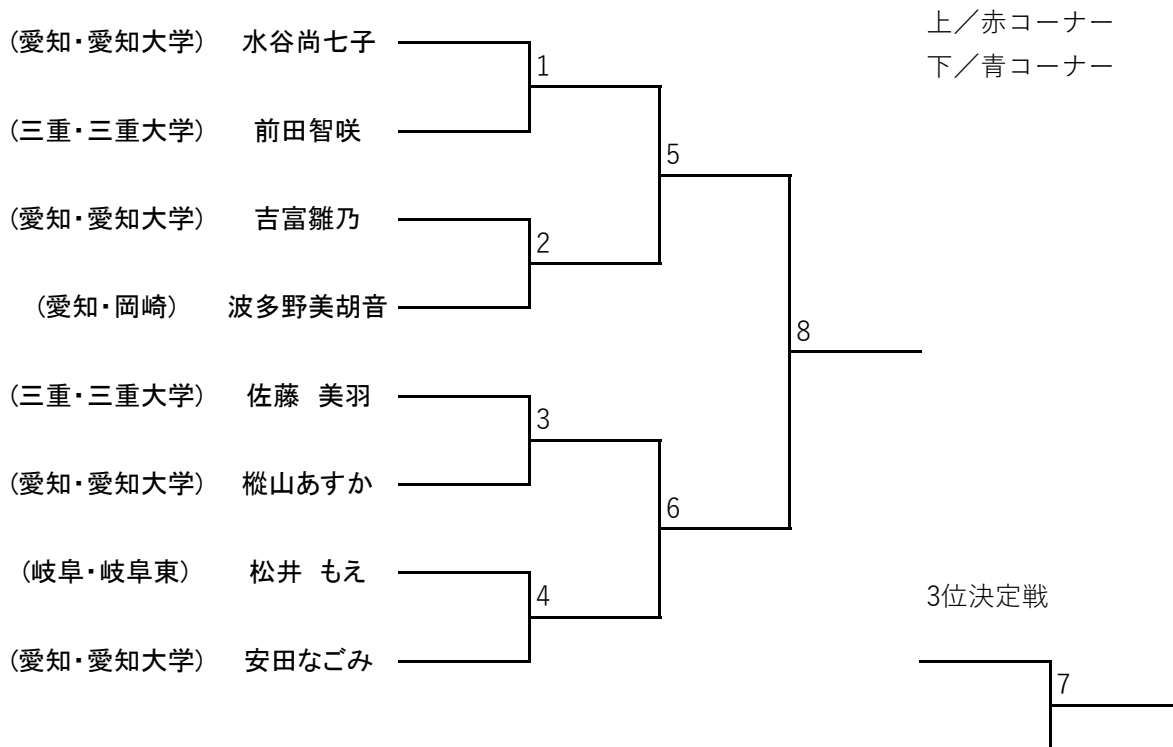

小学生以下 白帯

小学3年生以下黄帯

小学4年生以上黄帯

小学生以下緑帯男子

中学生以下青帯

小学生以下赤帯

小学生以下緑帯女子

中学生1部女子

初段の部

成年女子

成年 二段の部

成年Ⅱ部男子