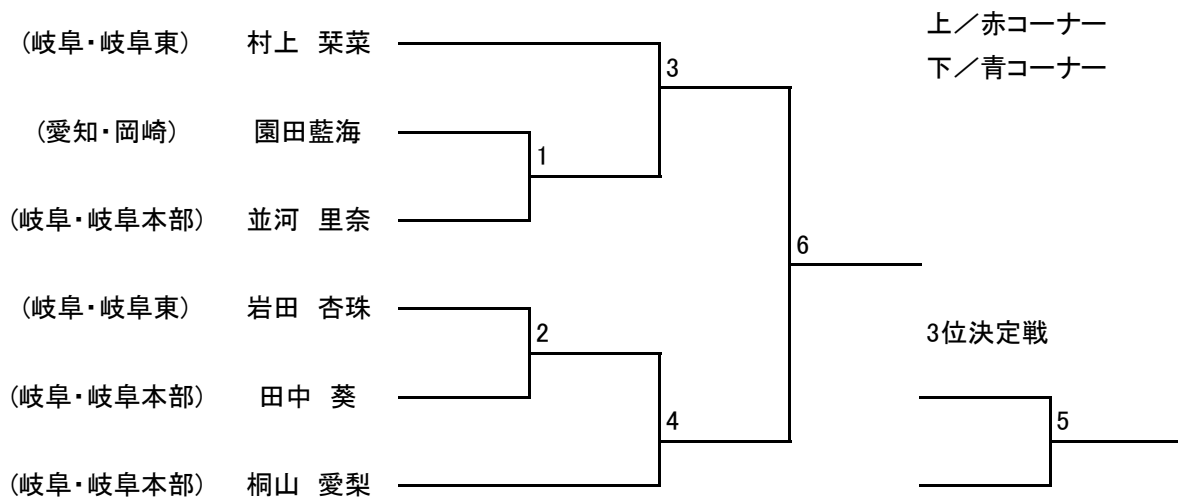

小学生以下 白帯

小学3年生以下黄帯

小学4年生以上黄帯

小学生以下緑帯男子

中学生以下青帯

小学生以下赤帯

小学生以下緑帯女子

中学生1部女子

初段の部

成年女子

成年 二段の部

成年Ⅱ部男子