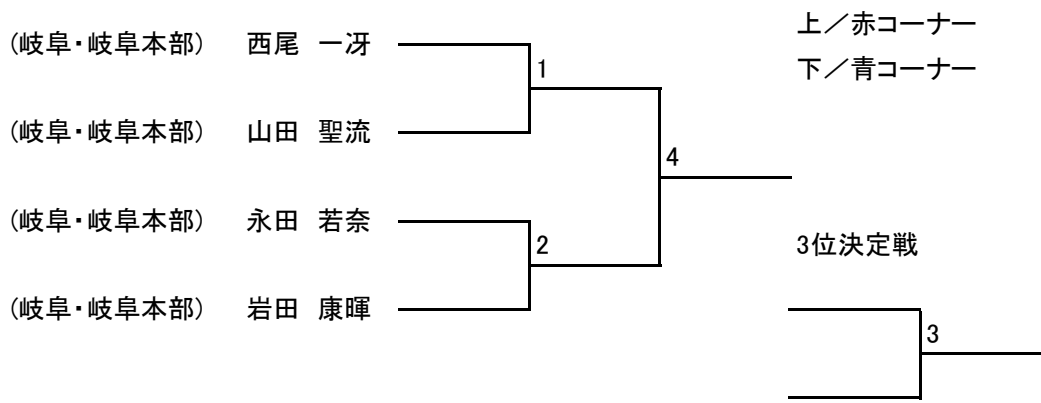

小学生以下 白帯

小学3年生以下黄帯

小学4年生以上黄帯

小学生以下緑帯男子

中学生以下青帯

小学生以下赤帯

小学生以下緑帯女子

中学生1部女子

初段の部

成年女子

成年 二段の部

成年Ⅱ部男子