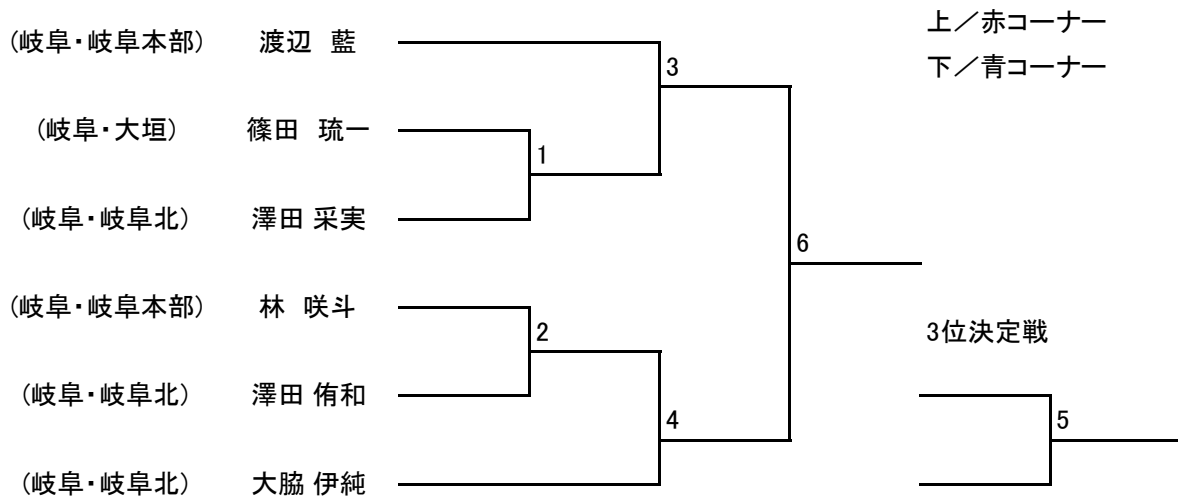

小学生以下 白帯

小学3年生以下黄帯

小学4年生以上黄帯

小学生以下緑帯男子

中学生以下青帯

小学生以下赤帯

小学生以下緑帯女子

中学生1部女子

初段の部

成年女子

成年 二段の部

成年Ⅱ部男子