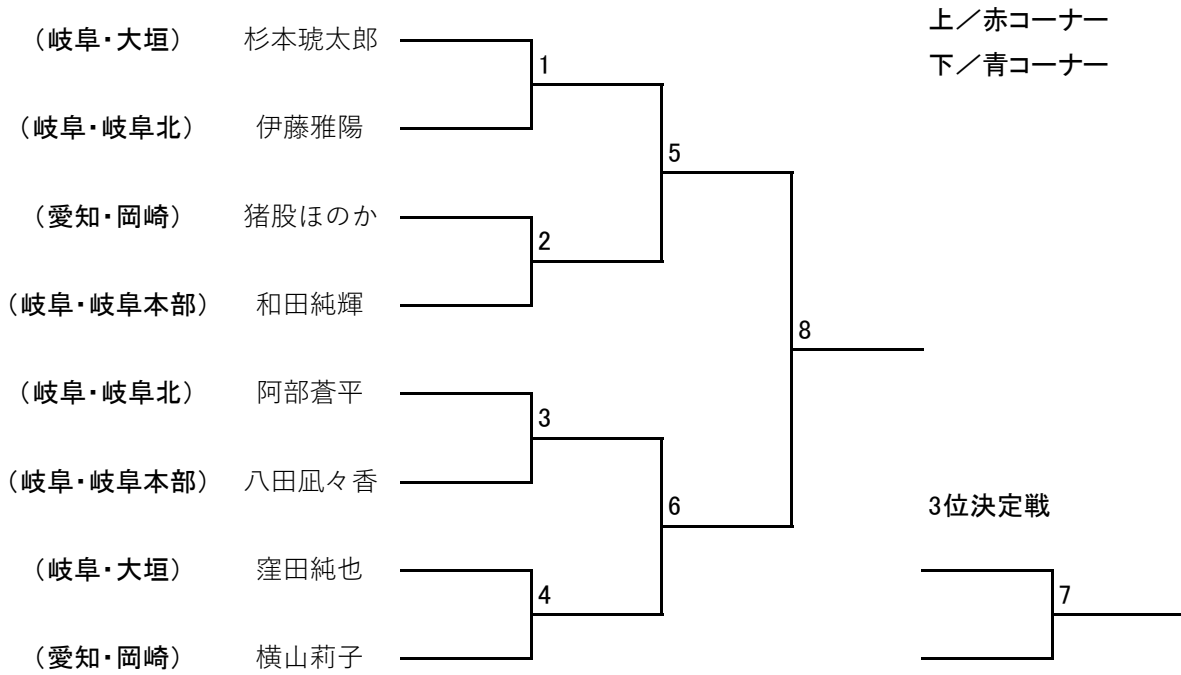

小学生以下 白帯

小学3年生以下黄帯

小学4年生以上黄帯

小学生以下緑帯男子

中学生以下青帯

小学生以下赤帯

小学生以下緑帯女子

中学生1部女子

初段の部

成年女子

成年 二段の部

成年Ⅱ部男子