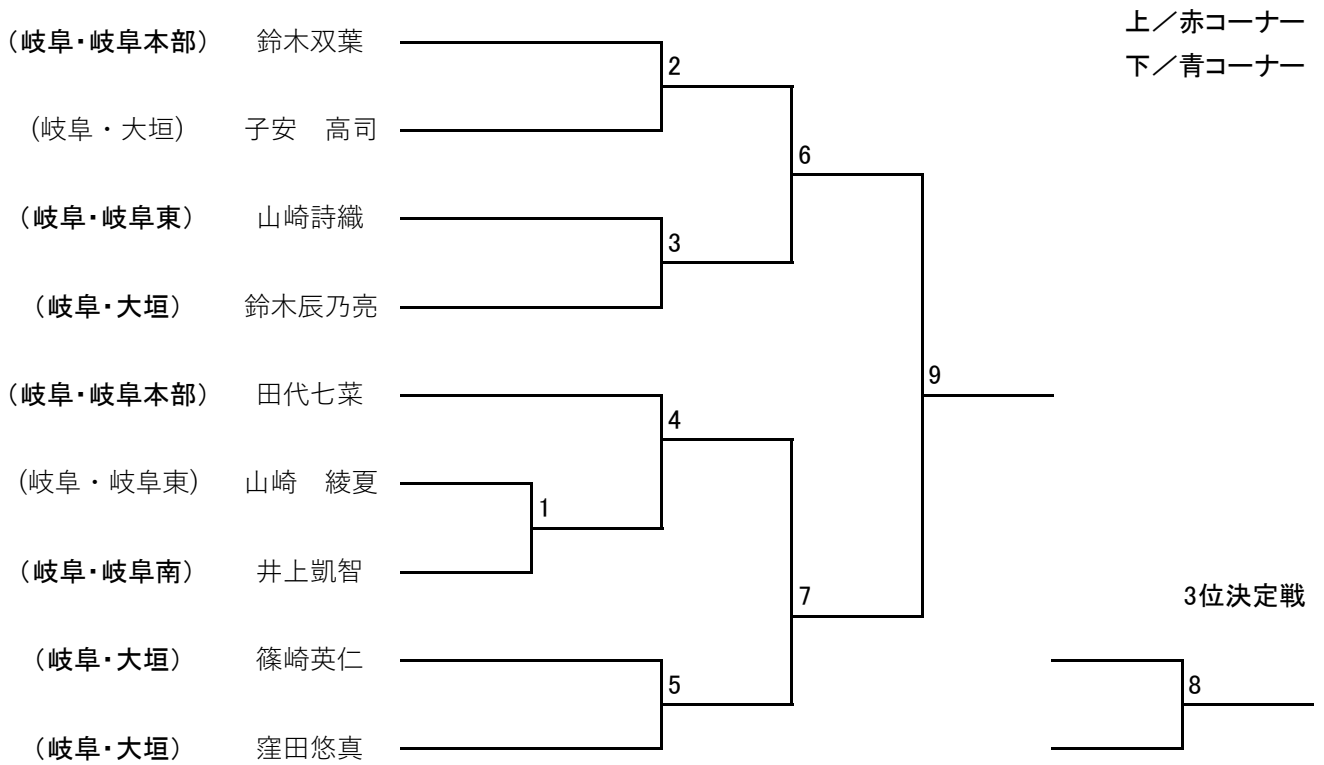

小学生以下 白帯

小学3年生以下黄帯

小学4年生以上黄帯

小学生以下緑帯男子

中学生以下青帯

小学生以下赤帯

小学生以下緑帯女子

中学生1部女子

初段の部

成年女子

成年 二段の部

成年Ⅱ部男子