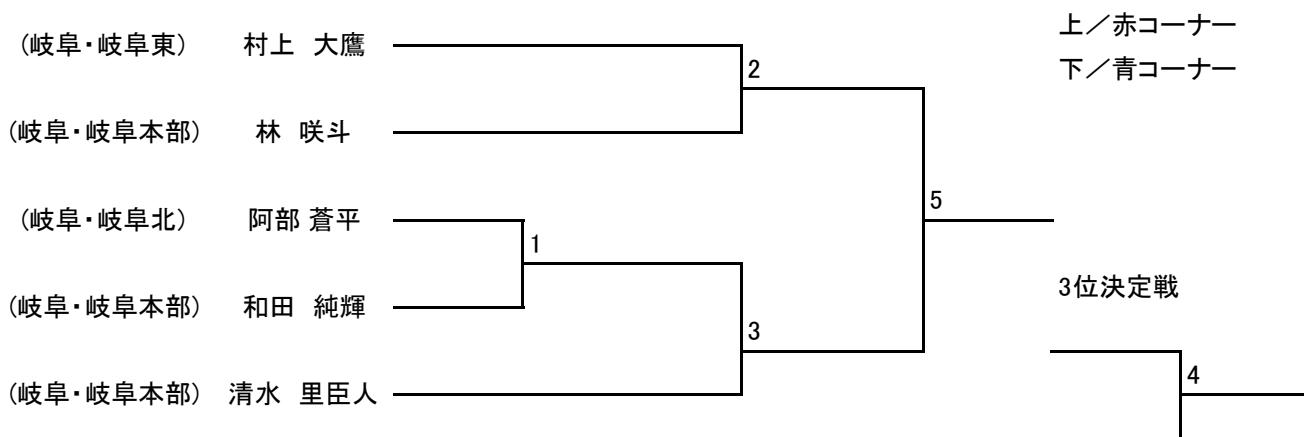

小学生以下マイクロ級男子

(岐阜・大垣) 鈴木辰乃亮 ————— (岐阜・大垣) 窪田悠真

小学生以下ライト級男子

(岐阜・大垣) 篠崎 瑛仁 ————— (岐阜・岐阜本部) 桐山 大駕

小学生以下ミドル級男子