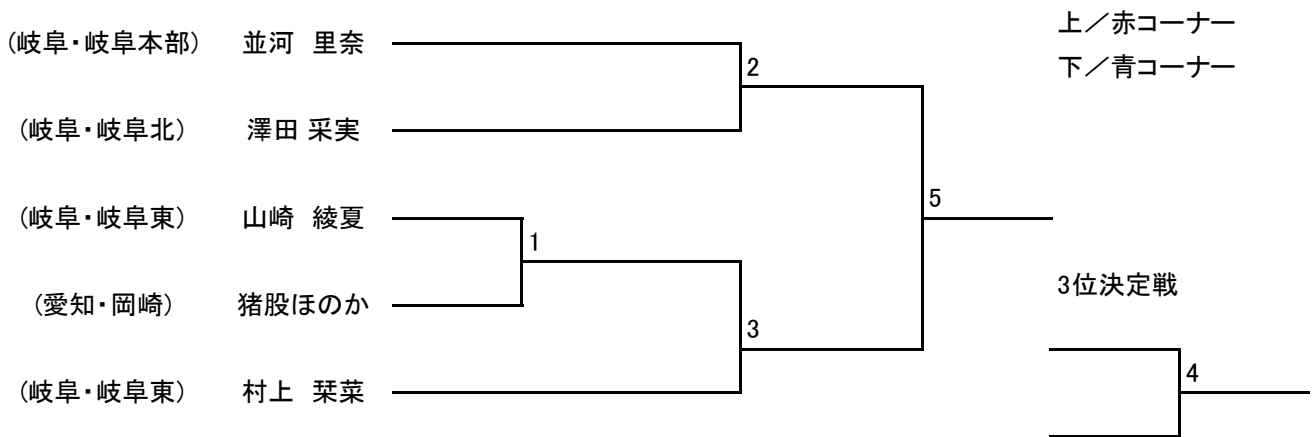

小学5年生以下ヘビー級女子

小学6年生ヘビー級女子

(岐阜・岐阜北)	大脇 伊純	—— 1 ——	(岐阜・岐阜本部)	渡辺 藍
(愛知・岡崎)	園田藍海	—— 2 ——	(岐阜・岐阜本部)	渡辺 藍
(愛知・岡崎)	園田藍海	—— 3 ——	(岐阜・岐阜北)	大脇 伊純

中学生ハイパー級男子

中学生I部ヘビー級女子

(岐阜・岐阜南)	堀江 真央	—— 1 ——	(岐阜・岐阜南)	加藤 ひより
(岐阜・岐阜本部)	渡辺 萌生	—— 2 ——	(岐阜・岐阜南)	加藤 ひより
(岐阜・岐阜本部)	渡辺 萌生	—— 3 ——	(岐阜・岐阜南)	堀江 真央