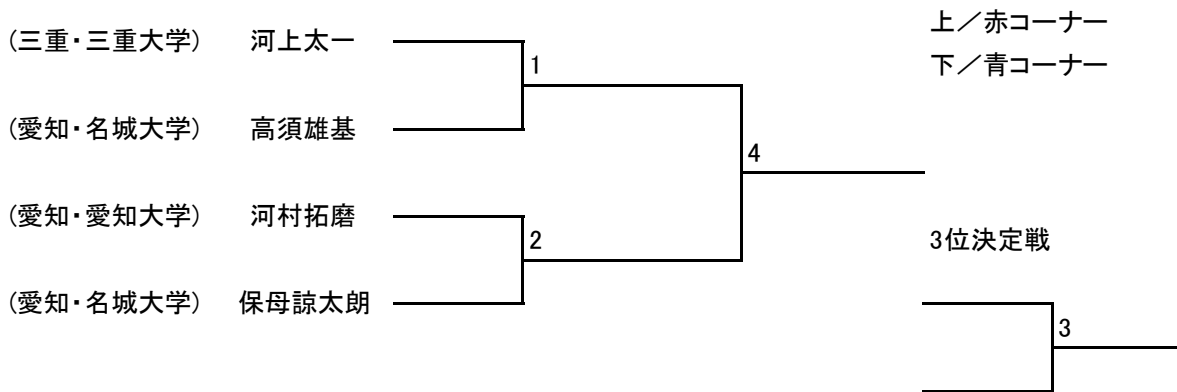

成年男子マイクロ級

成年Ⅰ部ライト級

成年Ⅱ部男子ライト級

成年Ⅱ部ミドル級男子

成年Ⅰ部マイクロ級女子

(岐阜・岐阜本部) 永田 若奈 ————— (愛知・岡崎) 高橋実花

成年Ⅱ部マイクロ級女子

成年Ⅱ部女子ライト級