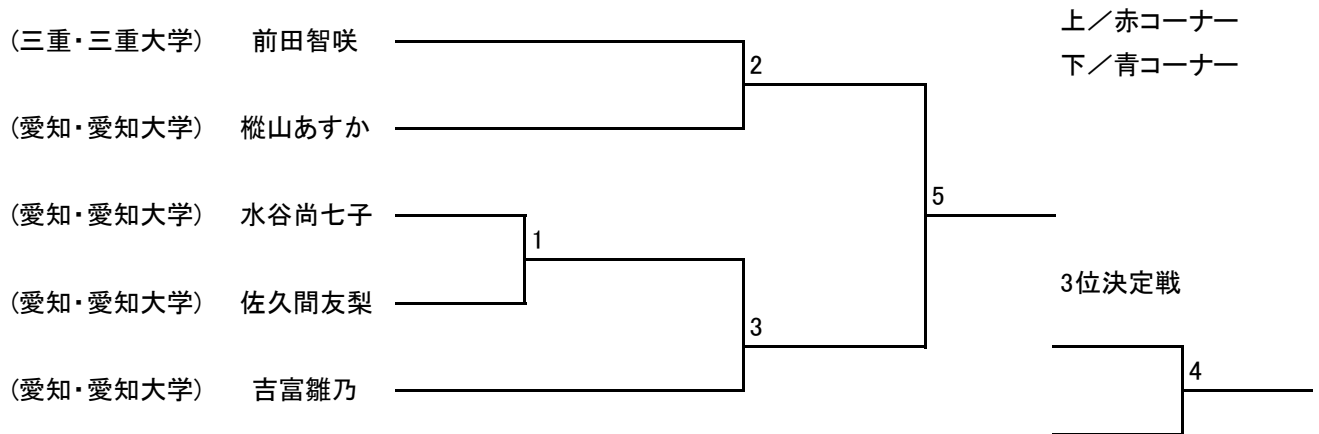

成年男子マイクロ級

成年Ⅰ部ライト級

成年Ⅱ部男子ライト級

成年Ⅱ部ミドル級男子

成年Ⅰ部マイクロ級女子

(岐阜・岐阜本部) 永田 若奈 ————— (愛知・岡崎) 高橋実花

成年Ⅱ部マイクロ級女子

成年Ⅱ部女子ライト級