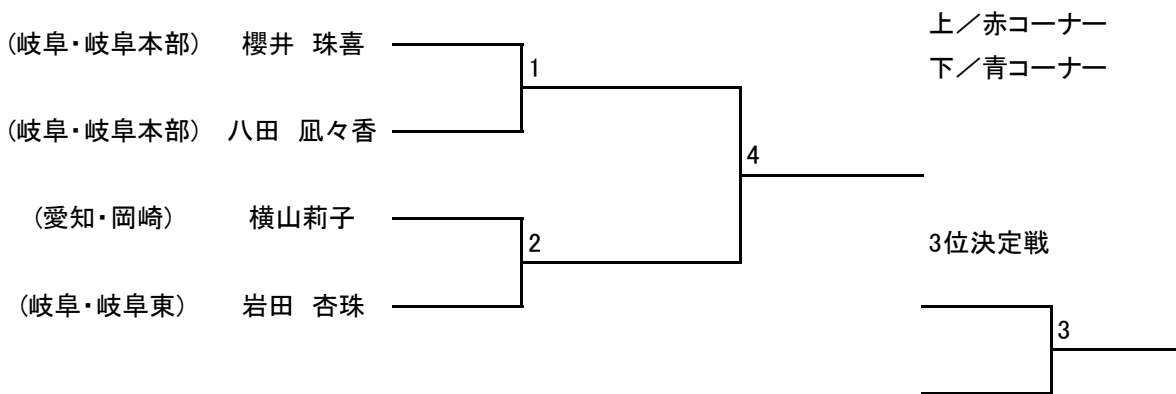

小学5年生以下ヘビー級女子

小学6年生ヘビー級女子

(岐阜・岐阜北)	大脇 伊純	—— 1 ——	(岐阜・岐阜本部)	渡辺 藍
(愛知・岡崎)	園田藍海	—— 2 ——	(岐阜・岐阜本部)	渡辺 藍
(愛知・岡崎)	園田藍海	—— 3 ——	(岐阜・岐阜北)	大脇 伊純

中学生ハイパー級男子

中学生I部ヘビー級女子

(岐阜・岐阜南)	堀江 真央	—— 1 ——	(岐阜・岐阜南)	加藤 ひより
(岐阜・岐阜本部)	渡辺 萌生	—— 2 ——	(岐阜・岐阜南)	加藤 ひより
(岐阜・岐阜本部)	渡辺 萌生	—— 3 ——	(岐阜・岐阜南)	堀江 真央