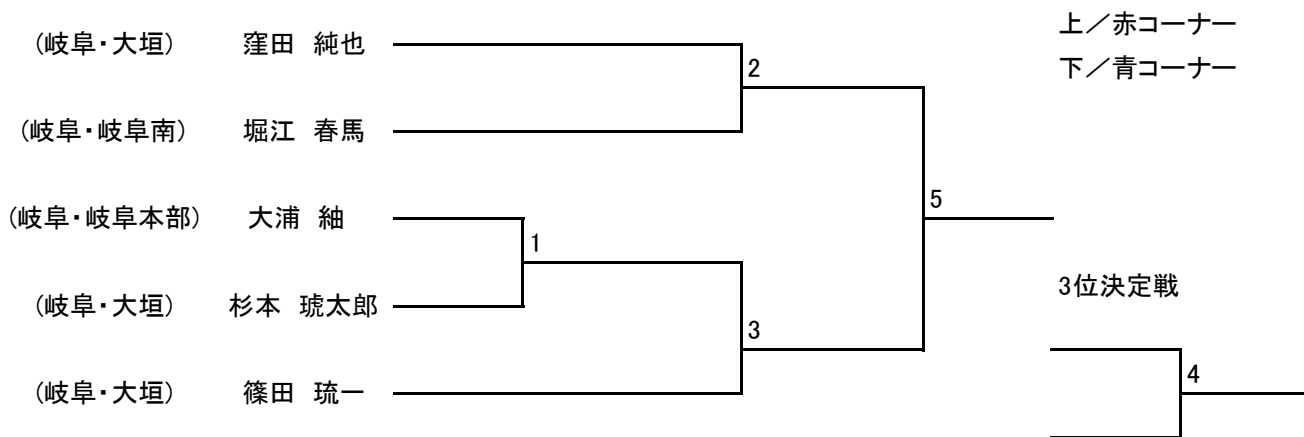

小学生以下ヘビー級男子