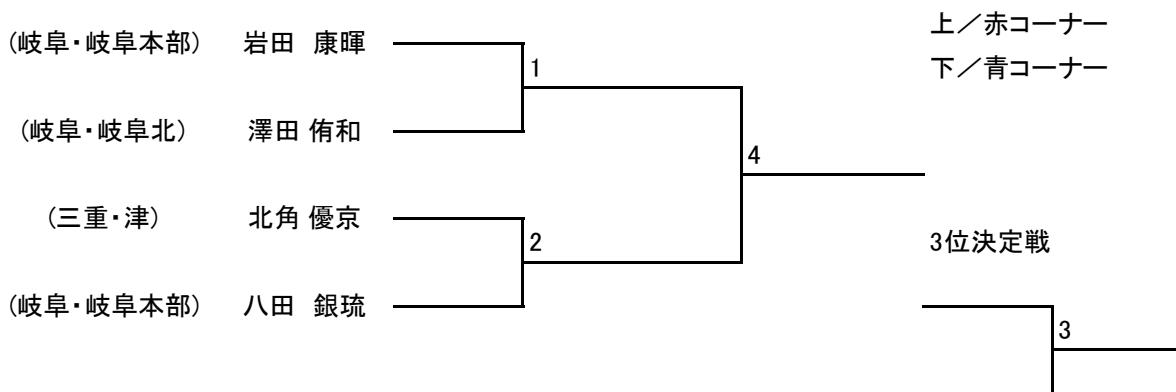

小学5年生以下ヘビー級女子

小学6年生ヘビー級女子

(岐阜・岐阜北)	大脇 伊純	—— 1 ——	(岐阜・岐阜本部)	渡辺 藍
(愛知・岡崎)	園田藍海	—— 2 ——	(岐阜・岐阜本部)	渡辺 藍
(愛知・岡崎)	園田藍海	—— 3 ——	(岐阜・岐阜北)	大脇 伊純

中学生ハイパー級男子

中学生I部ヘビー級女子

(岐阜・岐阜南)	堀江 真央	—— 1 ——	(岐阜・岐阜南)	加藤 ひより
(岐阜・岐阜本部)	渡辺 萌生	—— 2 ——	(岐阜・岐阜南)	加藤 ひより
(岐阜・岐阜本部)	渡辺 萌生	—— 3 ——	(岐阜・岐阜南)	堀江 真央