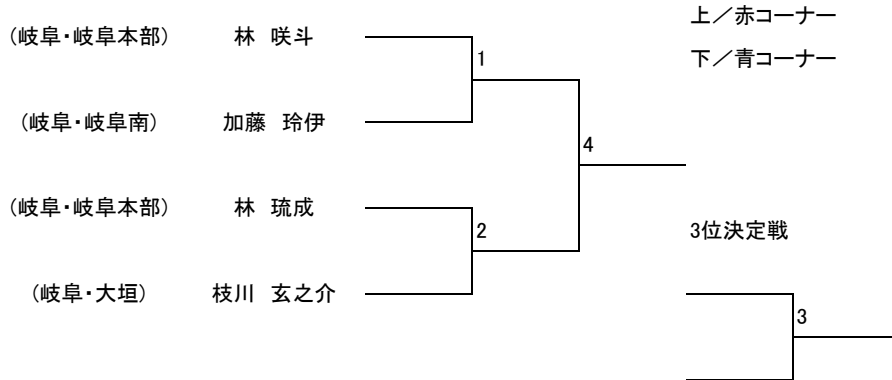

トウル 成年 II部 黄帯

トウル 成年 II部 緑青帯

トウル 成年 I部 男子

マツギ 小学生以下 マイクロ級 男子

マツギ 小学3年生以下 ライト級 男子

マツギ 小学4年生以上 ライト級 男子

マツギ 小学生以下 ミドル級 男子

マツギ 小学生以下 ヘビー級 男子