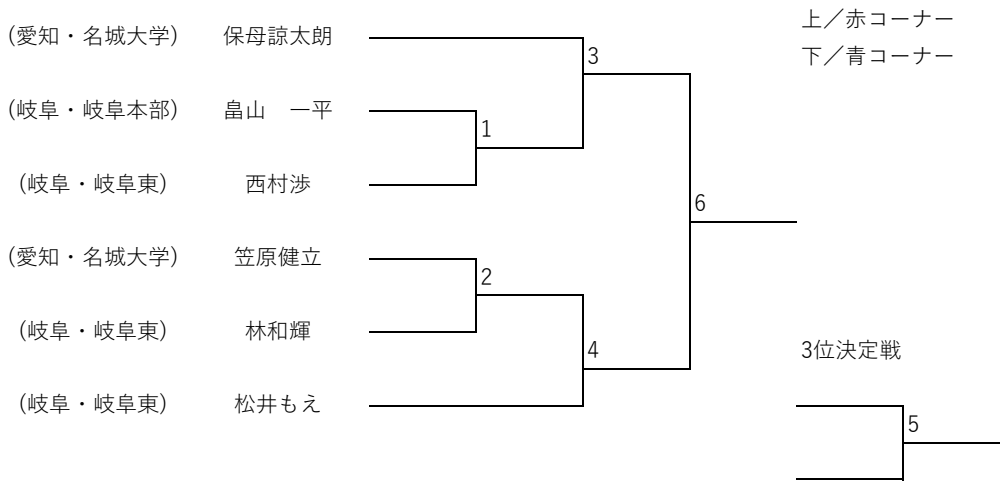

トウル 小学生以下 青帯 男子 小学4年生

トウル 小学生以下 青帯 男子 小学5年生

トウル 小学生以下 赤帯 男子

トウル 小学生以下 赤帯 女子

トウル 中学生 青帯

トウル 中学生 赤帯 男子

トウル 中学生以下 赤帯 女子

トウル 中学生以下 初段

トウル 成年 II部 黄帯

トウル 成年 II部 緑青帯

トウル 成年 I部 男子

マツギ 小学生以下 マイクロ級 男子

マツギ 小学3年生以下 ライト級 男子

マツギ 小学4年生以上 ライト級 男子

マツギ 小学生以下 ミドル級 男子

マツギ 小学生以下 ヘビー級 男子