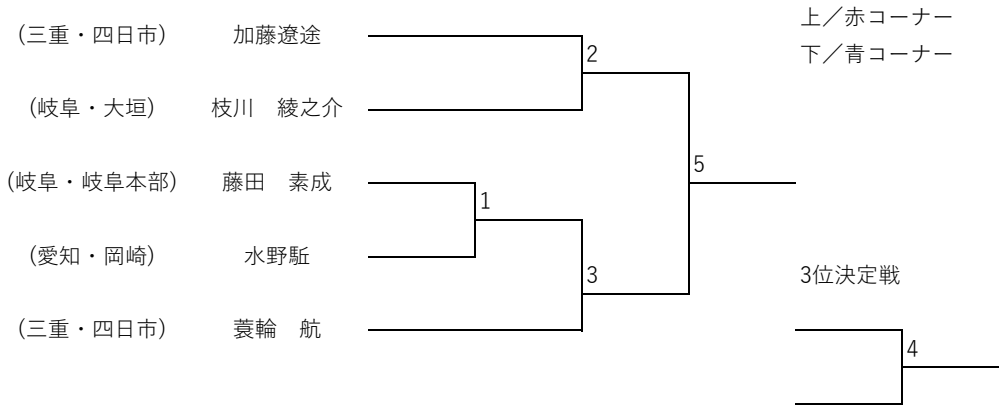

トウル 小学生以下 赤帯 男子