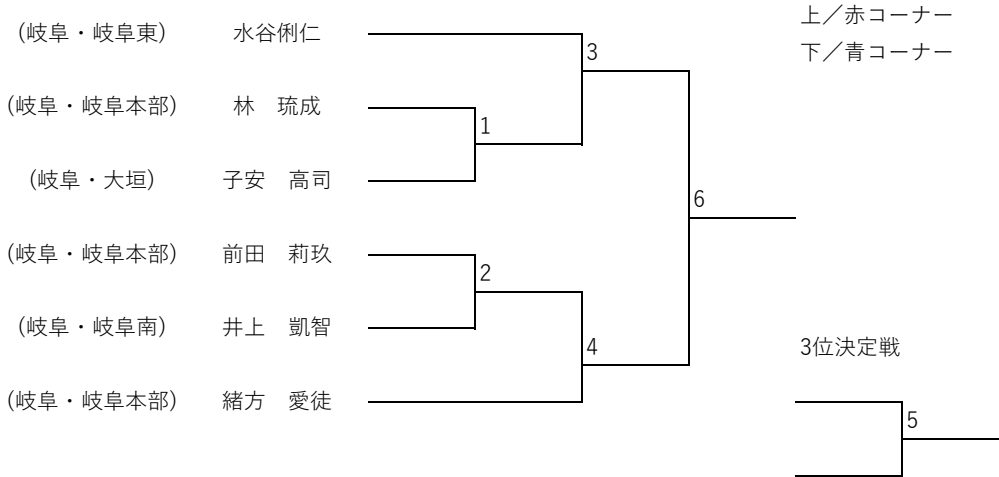

トウル 小学生以下 白帯 小学1年生以下

トウル 小学生以下 白帯 小学2年生

トウル 小学生以下 黄帯 女子

トウル 小学2年生以下 黄帯 男子

トウル 小学3年生以上 黄帯 男子

トウル 小学2年生以下 緑帯

トウル 小学3年生以上 緑帯 男子

トウル 小学生5・6年生 緑帯 女子

トウル 小学生以下 青帯 男子 小学4年生

トウル 小学生以下 青帯 男子 小学5年生

トウル 小学生以下 赤帯 男子

トウル 小学生以下 赤帯 女子

トウル 中学生 青帯

トウル 中学生 赤帯 男子

トウル 中学生以下 赤帯 女子

トウル 中学生以下 初段