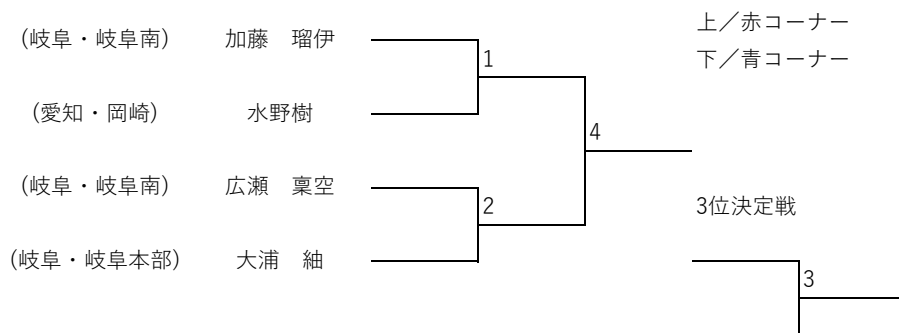

トウル 小学生以下 青帯 男子 小学4年生