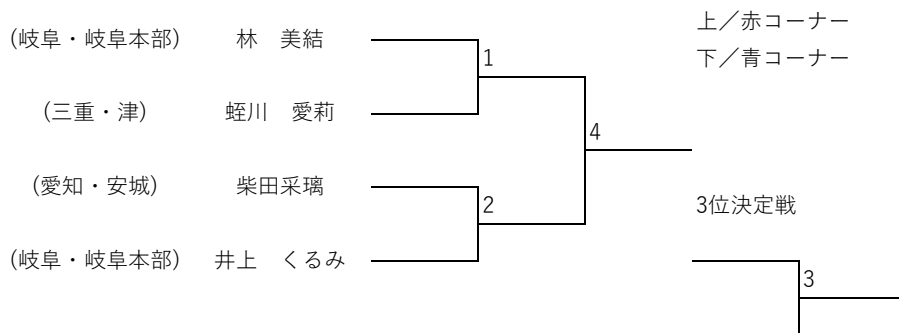

トウル 小学生以下 白帯 小学1年生以下

トウル 小学生以下 白帯 小学2年生

トウル 小学生以下 黄帯 女子

トウル 小学2年生以下 黄帯 男子

トウル 小学3年生以上 黄帯 男子

トウル 小学2年生以下 緑帯

トウル 小学3年生以上 緑帯 男子

トウル 小学生5・6年生 緑帯 女子