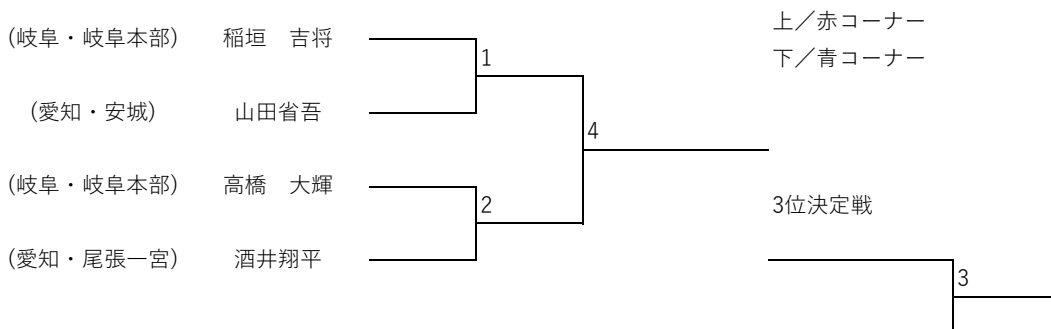

マツギ 小学生以下 ライト級 女子

(岐阜・岐阜東) 村上葉菜	(愛知・名西) 酒井 うた
---------------	---------------

マツギ 小学生以下 ミドル級 女子

マツギ 小学生以下 ヘビー級 女子

マツギ 小学生以下 ハイパー級 女子

マツギ 成年I部 ミドル級 男子

マツソギ シニア有級 軽量級 男子

(岐阜・大垣)	古田 義昭	—	(岐阜・岐阜本部)	山崎 佑典
(岐阜・大垣)	古田 義昭	—	(岐阜・岐阜本部)	前田 明宏
(岐阜・岐阜本部)	前田 明宏	—	(岐阜・岐阜本部)	山崎 佑典