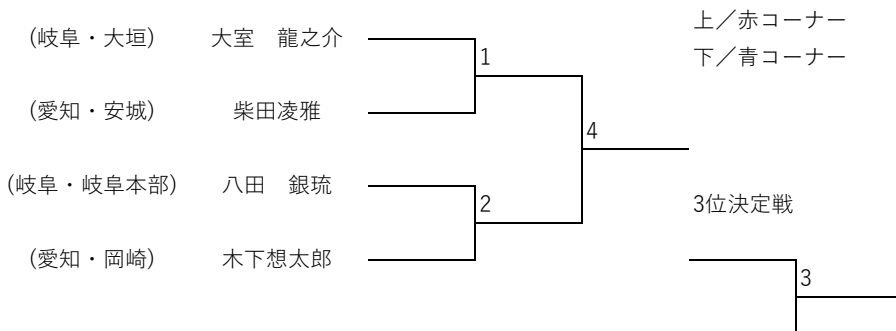

トウル 小学生以下 青帯 男子 小学4年生

トウル 小学生以下 青帯 男子 小学5年生

トウル 小学生以下 赤帯 男子

トウル 小学生以下 赤帯 女子

トウル 中学生 青帯

トウル 中学生 赤帯 男子

トウル 中学生以下 赤帯 女子

トウル 中学生以下 初段

トウル 成年 II部 黄帯

トウル 成年 II部 緑青帯

トウル 成年 I部 男子

マツギ 小学生以下 マイクロ級 男子

マツギ 小学3年生以下 ライト級 男子

マツギ 小学4年生以上 ライト級 男子

マツギ 小学生以下 ミドル級 男子

マツギ 小学生以下 ヘビー級 男子