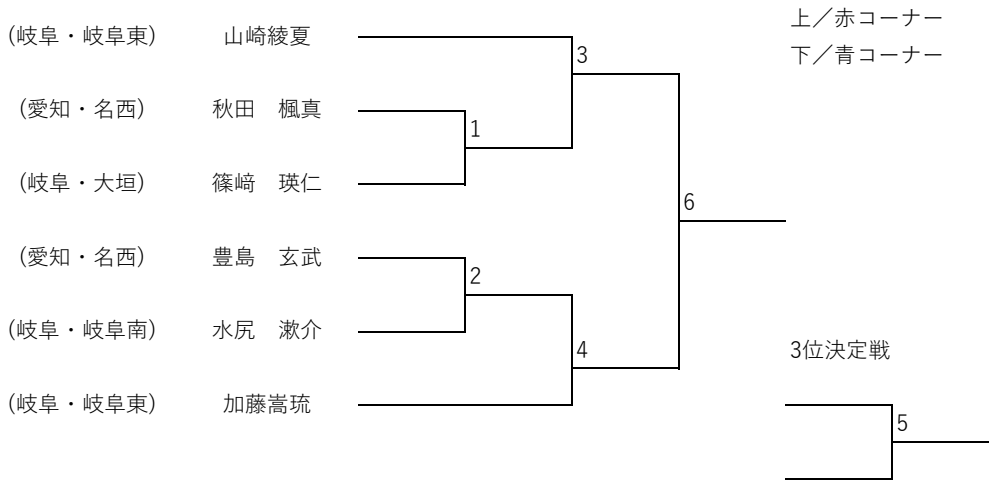

トウル 小学生以下 白帯 小学1年生以下

トウル 小学生以下 白帯 小学2年生

トウル 小学生以下 黄帯 女子

トウル 小学2年生以下 黄帯 男子

トウル 小学3年生以上 黄帯 男子

トウル 小学2年生以下 緑帯

トウル 小学3年生以上 緑帯 男子

トウル 小学生5・6年生 緑帯 女子

トウル 小学生以下 青帯 男子 小学4年生

トウル 小学生以下 青帯 男子 小学5年生

トウル 小学生以下 赤帯 男子

トウル 小学生以下 赤帯 女子

トウル 中学生 青帯

トウル 中学生 赤帯 男子

トウル 中学生以下 赤帯 女子

トウル 中学生以下 初段