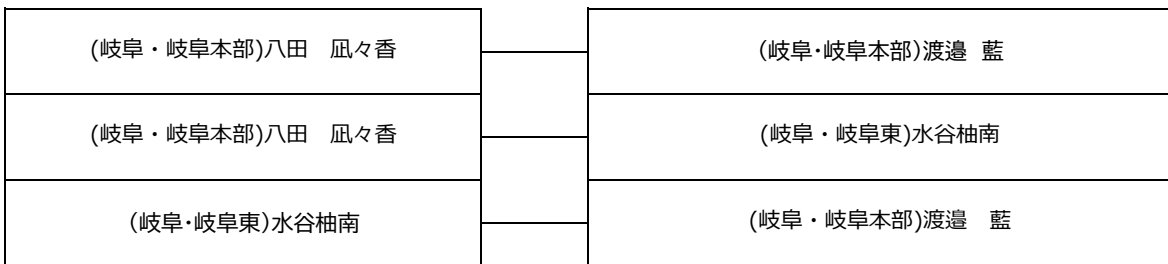

マツギ 小学生以下 ヘビー級 女子