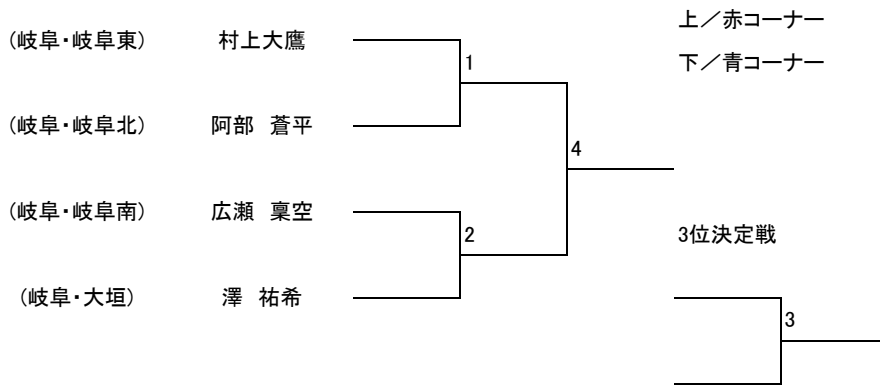

トウル 成年 II部 黄帯

トウル 成年 II部 緑青帯

トウル 成年 I部 男子

マツギ 小学生以下 マイクロ級 男子

マツギ 小学3年生以下 ライト級 男子

マツギ 小学4年生以上 ライト級 男子

マツギ 小学生以下 ミドル級 男子

マツギ 小学生以下 ヘビー級 男子