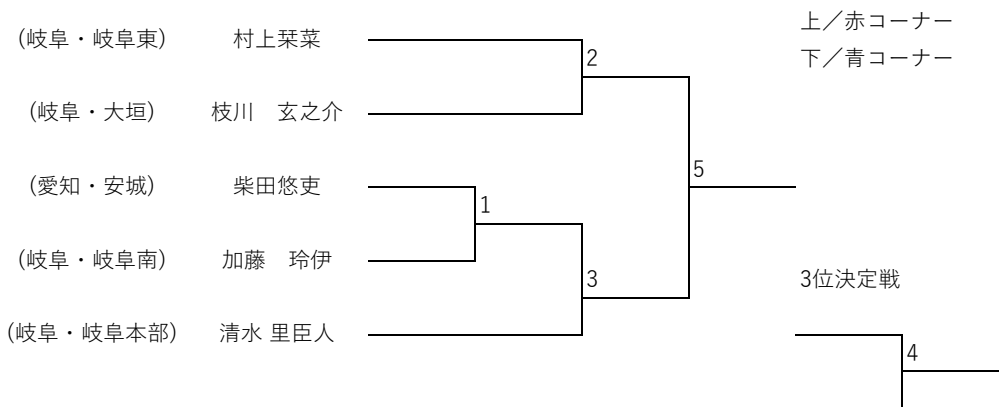

トウル 小学生以下 白帯 小学1年生以下

トウル 小学生以下 白帯 小学2年生

トウル 小学生以下 黄帯 女子

トウル 小学2年生以下 黄帯 男子

トウル 小学3年生以上 黄帯 男子

トウル 小学2年生以下 緑帯

トウル 小学3年生以上 緑帯 男子

トウル 小学生5・6年生 緑帯 女子