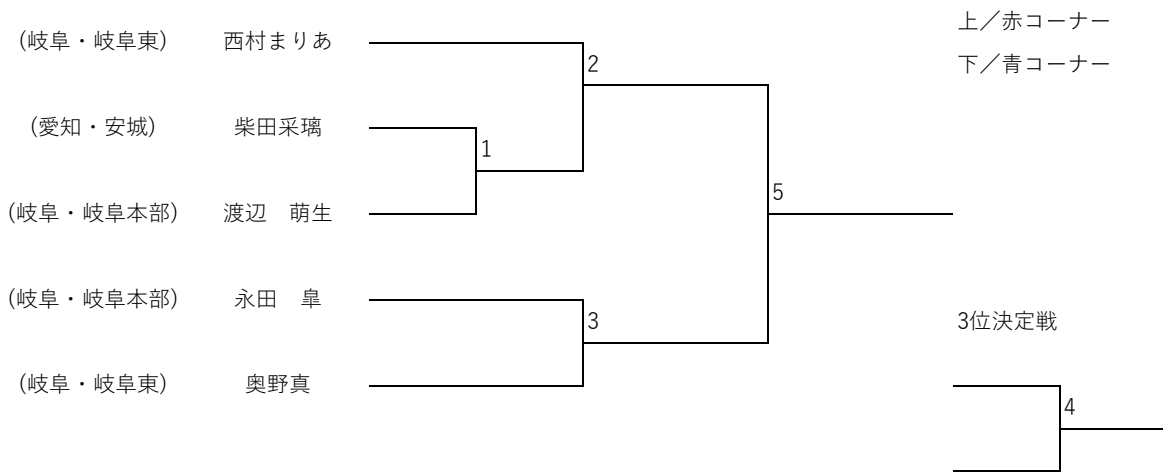

マツギ 小学生以下 ライト級 女子

(岐阜・岐阜東) 村上葉菜	(愛知・名西) 酒井 うた
---------------	---------------

マツギ 小学生以下 ミドル級 女子

マツギ 小学生以下 ヘビー級 女子

マツギ 小学生以下 ハイパー級 女子

マツギ 成年I部 ミドル級 男子

マツソギ シニア有級 軽量級 男子

(岐阜・大垣)	古田 義昭	—	(岐阜・岐阜本部)	山崎 佑典
(岐阜・大垣)	古田 義昭	—	(岐阜・岐阜本部)	前田 明宏
(岐阜・岐阜本部)	前田 明宏	—	(岐阜・岐阜本部)	山崎 佑典