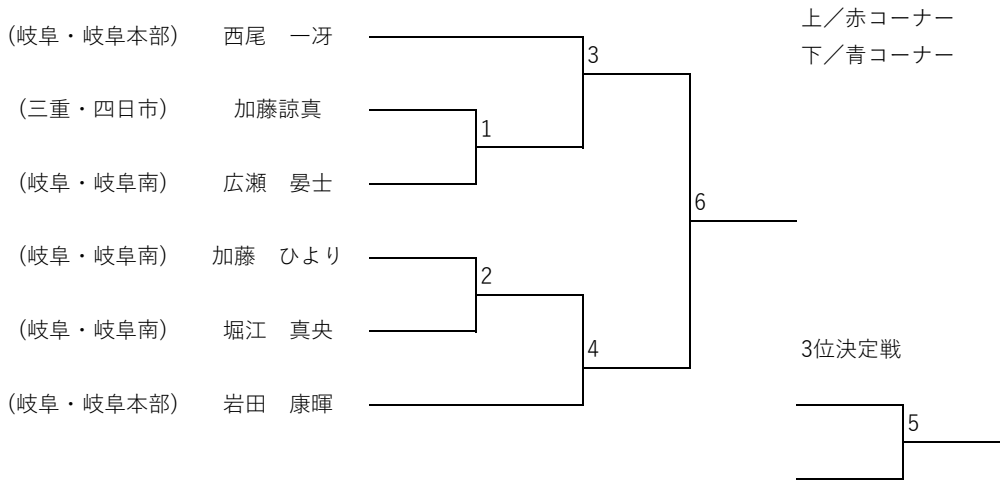

トウル 小学生以下 青帯 男子 小学4年生

トウル 小学生以下 青帯 男子 小学5年生

トウル 小学生以下 赤帯 男子

トウル 小学生以下 赤帯 女子

トウル 中学生 青帯

トウル 中学生 赤帯 男子

トウル 中学生以下 赤帯 女子

トウル 中学生以下 初段

トウル 成年 II部 黄帯

トウル 成年 II部 緑青帯

トウル 成年 I部 男子

マツギ 小学生以下 マイクロ級 男子

マツギ 小学3年生以下 ライト級 男子

マツギ 小学4年生以上 ライト級 男子

マツギ 小学生以下 ミドル級 男子

マツギ 小学生以下 ヘビー級 男子