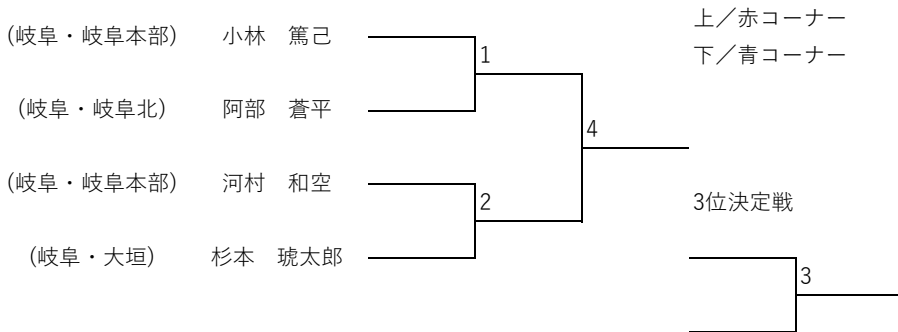

トウル 小学生以下 白帯 小学1年生以下

トウル 小学生以下 白帯 小学2年生

トウル 小学生以下 黄帯 女子

トウル 小学2年生以下 黄帯 男子

トウル 小学3年生以上 黄帯 男子

トウル 小学2年生以下 緑帯

トウル 小学3年生以上 緑帯 男子

トウル 小学生5・6年生 緑帯 女子