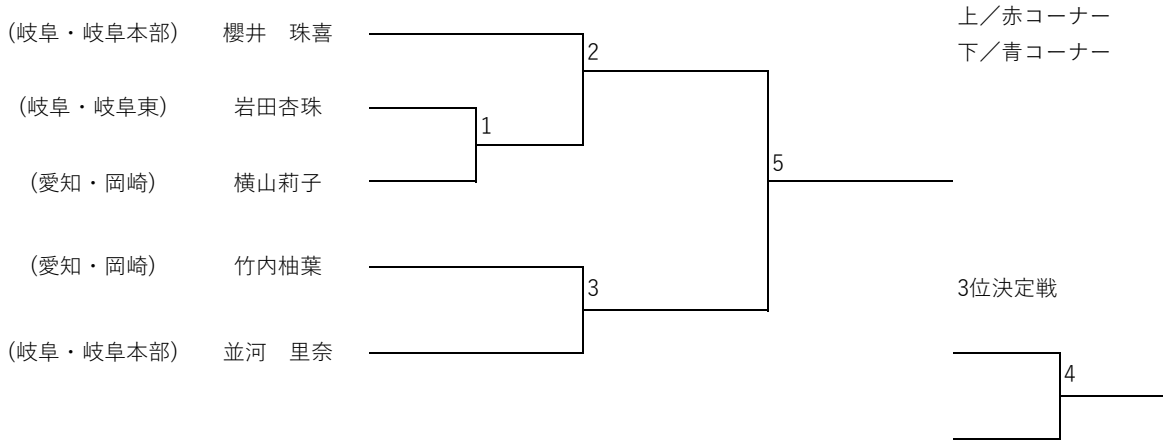

マツギ 小学生以下 ミドル級 女子