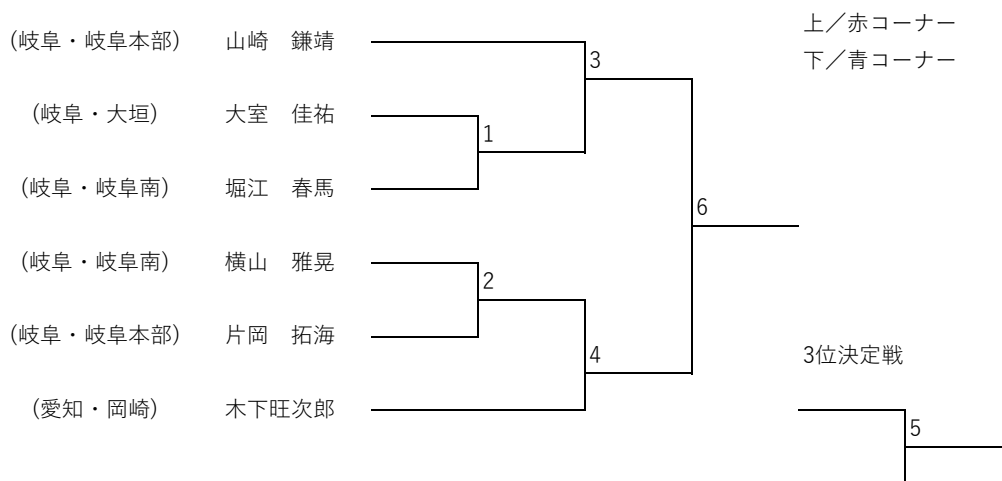

トウル 小学生以下 青帯 男子 小学5年生