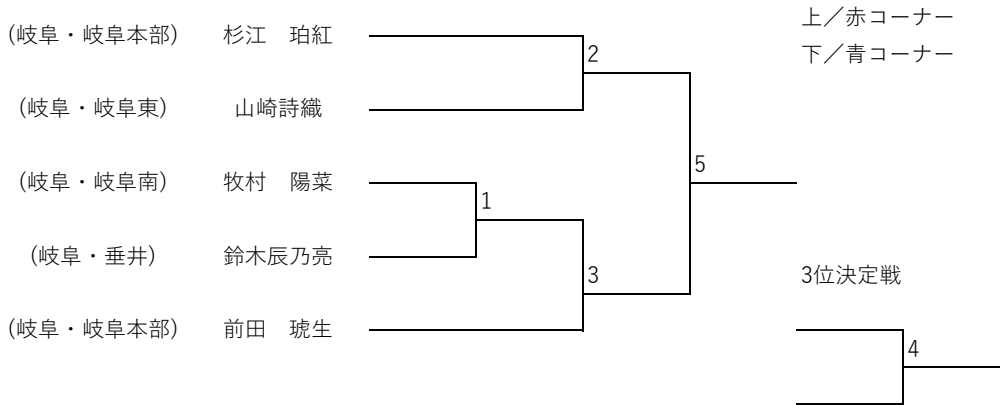

トウル 小学生以下 白帯 小学1年生以下

トウル 小学生以下 白帯 小学2年生

トウル 小学生以下 黄帯 女子

トウル 小学2年生以下 黄帯 男子

トウル 小学3年生以上 黄帯 男子

トウル 小学2年生以下 緑帯

トウル 小学3年生以上 緑帯 男子

トウル 小学生5・6年生 緑帯 女子