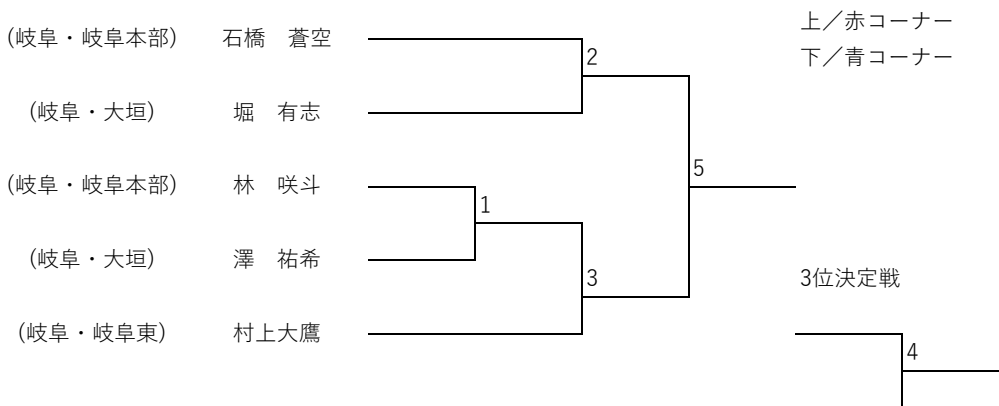

トウル 小学生以下 白帯 小学1年生以下

トウル 小学生以下 白帯 小学2年生

トウル 小学生以下 黄帯 女子

トウル 小学2年生以下 黄帯 男子

トウル 小学3年生以上 黄帯 男子

トウル 小学2年生以下 緑帯

トウル 小学3年生以上 緑帯 男子

トウル 小学生5・6年生 緑帯 女子