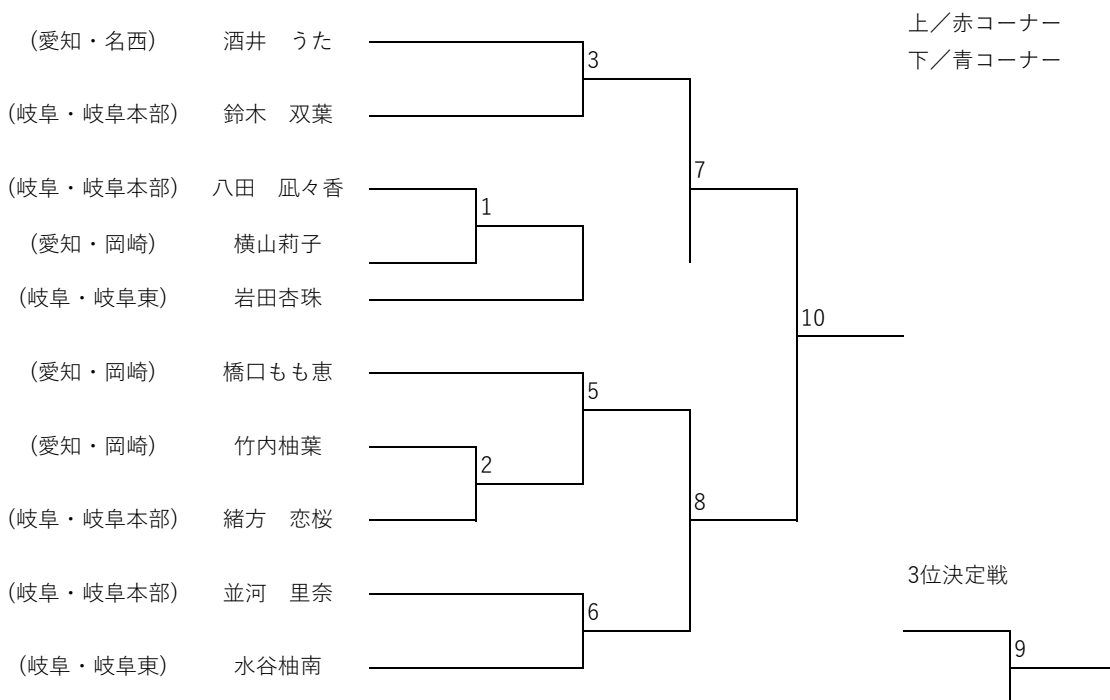

トウル 小学生以下 白帯 小学1年生以下

トウル 小学生以下 白帯 小学2年生

トウル 小学生以下 黄帯 女子

トウル 小学2年生以下 黄帯 男子

トウル 小学3年生以上 黄帯 男子

トウル 小学2年生以下 緑帯

トウル 小学3年生以上 緑帯 男子

トウル 小学生5・6年生 緑帯 女子

トウル 小学生以下 青帯 男子 小学4年生

トウル 小学生以下 青帯 男子 小学5年生

トウル 小学生以下 赤帯 男子

トウル 小学生以下 赤帯 女子

トウル 中学生 青帯

トウル 中学生 赤帯 男子

トウル 中学生以下 赤帯 女子

トウル 中学生以下 初段