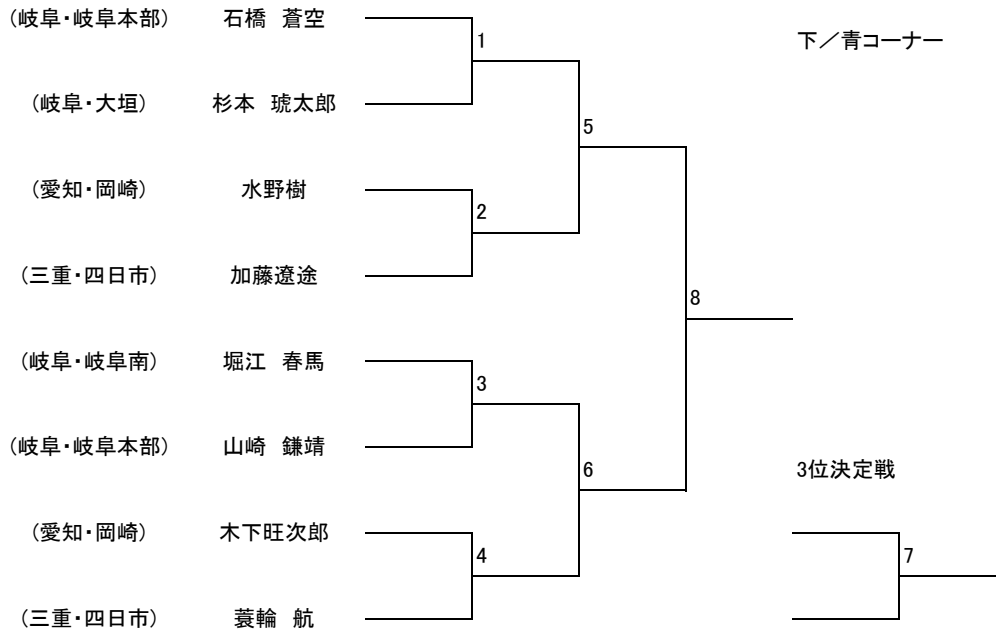

トウル 成年 II部 黄帯

トウル 成年 II部 緑青帯

トウル 成年 I部 男子

マツギ 小学生以下 マイクロ級 男子

マツギ 小学3年生以下 ライト級 男子

マツギ 小学4年生以上 ライト級 男子

マツギ 小学生以下 ミドル級 男子

マツギ 小学生以下 ヘビー級 男子