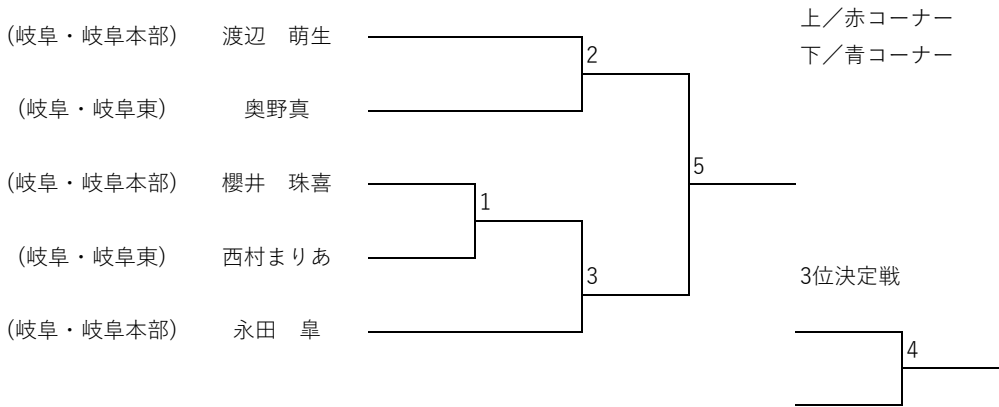

トウル 小学生以下 青帯 男子 小学4年生

トウル 小学生以下 青帯 男子 小学5年生

トウル 小学生以下 赤帯 男子

トウル 小学生以下 赤帯 女子

トウル 中学生 青帯

トウル 中学生 赤帯 男子

トウル 中学生以下 赤帯 女子

トウル 中学生以下 初段

トウル 成年 II部 黄帯

トウル 成年 II部 緑青帯

トウル 成年 I部 男子

マツギ 小学生以下 マイクロ級 男子

マツギ 小学3年生以下 ライト級 男子

マツギ 小学4年生以上 ライト級 男子

マツギ 小学生以下 ミドル級 男子

マツギ 小学生以下 ヘビー級 男子