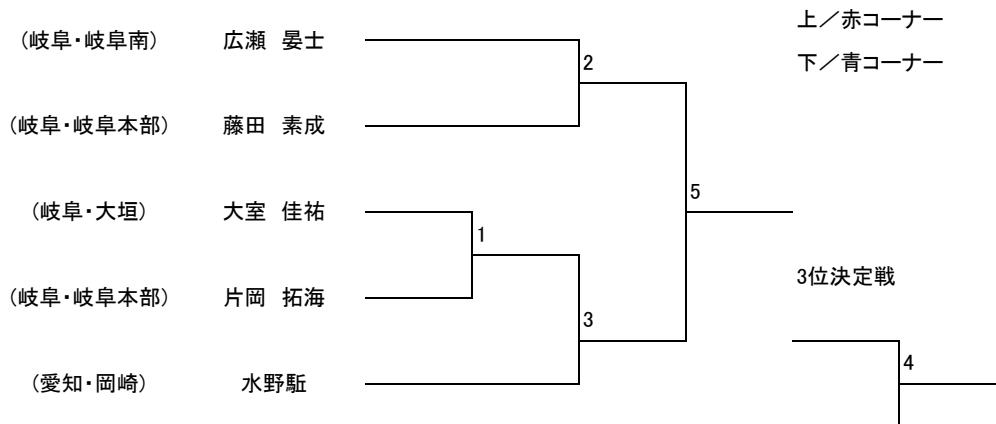

マツギ 小学生以下 ハイパー級 男子