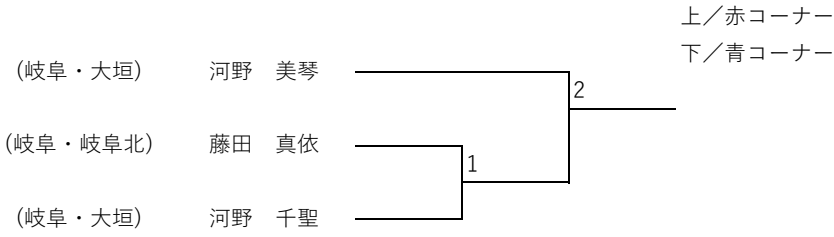

トウル 小学生以下 青帯 男子 小学4年生

トウル 小学生以下 青帯 男子 小学5年生

トウル 小学生以下 赤帯 男子

トウル 小学生以下 赤帯 女子

トウル 中学生 青帯

トウル 中学生 赤帯 男子

トウル 中学生以下 赤帯 女子

トウル 中学生以下 初段

トウル 成年 II部 黄帯

トウル 成年 II部 緑青帯

トウル 成年 I部 男子

マツギ 小学生以下 マイクロ級 男子

マツギ 小学3年生以下 ライト級 男子

マツギ 小学4年生以上 ライト級 男子

マツギ 小学生以下 ミドル級 男子

マツギ 小学生以下 ヘビー級 男子