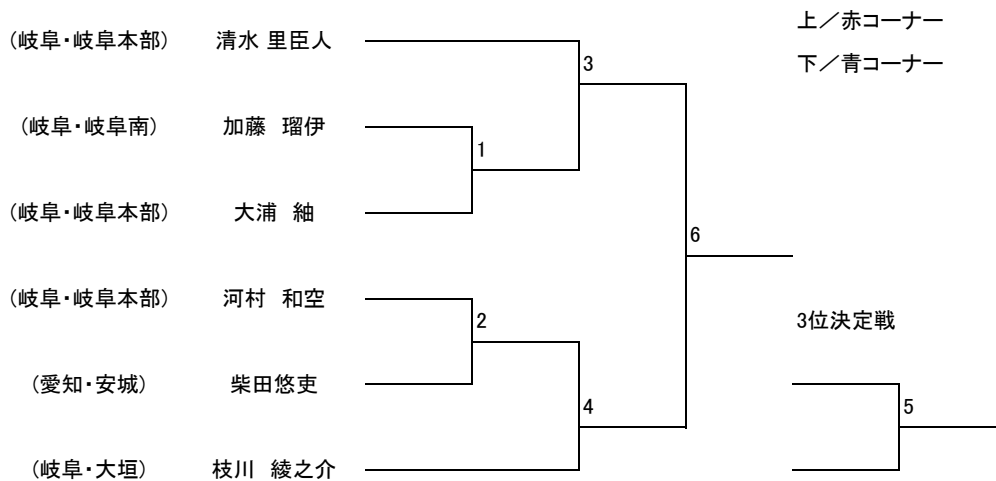

トウル 成年 II部 黄帯

トウル 成年 II部 緑青帯

トウル 成年 I部 男子

マツギ 小学生以下 マイクロ級 男子

マツギ 小学3年生以下 ライト級 男子

マツギ 小学4年生以上 ライト級 男子

マツギ 小学生以下 ミドル級 男子

マツギ 小学生以下 ヘビー級 男子

マツギ 小学生以下 ハイパー級 男子

マツギ 中学生 ヘビー級 男子

マツギ 中学生 I 部 ヘビー級 男子

マツギ 中学生 II 部 ヘビー級 女子

マッソギ 中学生I部 ヘビー級 女子

マッソギ 中学生I部 ミドル級 女子

マツギ 中学生 ハイパー級 男子

マツギ 成年Ⅱ部 マイクロ級 男子