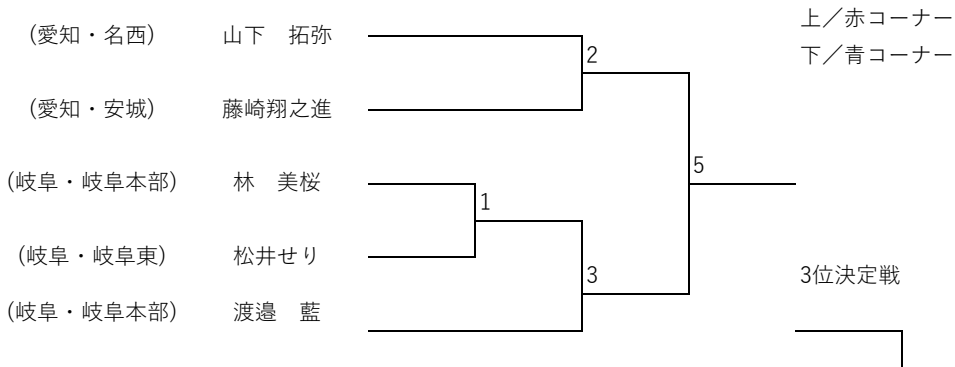

トウル 小学生以下 青帯 男子 小学4年生

トウル 小学生以下 青帯 男子 小学5年生

トウル 小学生以下 赤帯 男子

トウル 小学生以下 赤帯 女子

トウル 中学生 青帯

トウル 中学生 赤帯 男子

トウル 中学生以下 赤帯 女子

トウル 中学生以下 初段

トウル 成年 II部 黄帯

トウル 成年 II部 緑青帯

トウル 成年 I部 男子

マツギ 小学生以下 マイクロ級 男子

マツギ 小学3年生以下 ライト級 男子

マツギ 小学4年生以上 ライト級 男子

マツギ 小学生以下 ミドル級 男子

マツギ 小学生以下 ヘビー級 男子