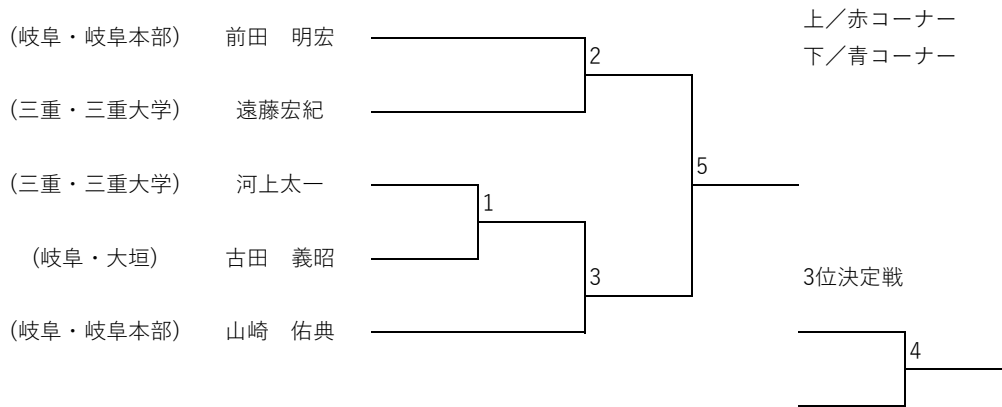

トウル 小学生以下 青帯 男子 小学4年生

トウル 小学生以下 青帯 男子 小学5年生

トウル 小学生以下 赤帯 男子

トウル 小学生以下 赤帯 女子

トウル 中学生 青帯

トウル 中学生 赤帯 男子

トウル 中学生以下 赤帯 女子

トウル 中学生以下 初段

トウル 成年 II部 黄帯

トウル 成年 II部 緑青帯

トウル 成年 I部 男子

マツギ 小学生以下 マイクロ級 男子

マツギ 小学3年生以下 ライト級 男子

マツギ 小学4年生以上 ライト級 男子

マツギ 小学生以下 ミドル級 男子

マツギ 小学生以下 ヘビー級 男子