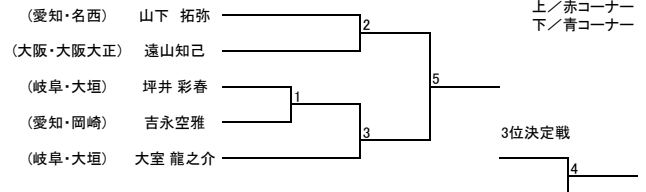

【型】少年部 男子 青帯 小学4年生以下

【型】少年部 男子 青帯 小学5年生以上

【型】少年部 男子 赤帯

【型】少年部 女子 緑帯

【型】少年部 女子 青・赤帯

【型】中学生 男子 II部

【型】中学生 男子 I部

【型】中学生 女子 緑・青・赤帯

【型】成年部 男子 黄帯

【型】成年部 男子 緑帯