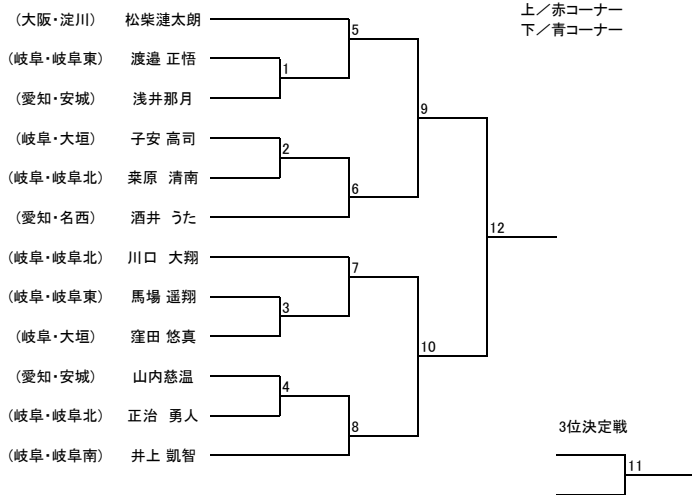

【型】少年部 白帯 小学1年生以下

【型】少年部 黄帯 小学2年生

【型】少年部 白帯 小学2年生以上

【型】少年部 黄帯 小学3、4年生

【型】少年部 黄帯 小学1年生以下

【型】少年部 男子 緑帯 小学3年生以下

【型】少年部 黄帯 小学5、6年生

【型】少年部 男子 緑帯 小学4年生以上

【型】少年部 男子 青帯 小学4年生以下

【型】少年部 男子 青帯 小学5年生以上

【型】少年部 男子 赤帯

【型】少年部 女子 緑帯

【型】少年部 女子 青・赤帯

【型】中学生 男子 II部

【型】中学生 男子 I部

【型】中学生 女子 緑・青・赤帯

【型】成年部 男子 黄帯

【型】成年部 男子 緑帯