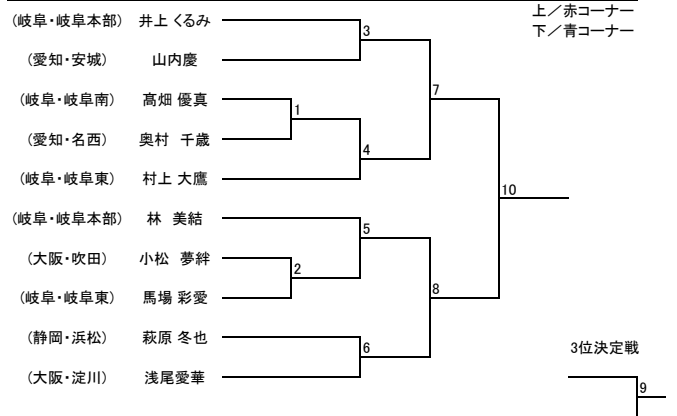

【型】少年部 白帯 小学1年生以下

【型】少年部 黄帯 小学2年生

【型】少年部 白帯 小学2年生以上

【型】少年部 黄帯 小学3、4年生

【型】少年部 黄帯 小学1年生以下

【型】少年部 男子 緑帯 小学3年生以下

【型】少年部 黄帯 小学5、6年生

【型】少年部 男子 緑帯 小学4年生以上

【型】少年部 男子 青帯 小学4年生以下

【型】少年部 男子 青帯 小学5年生以上

【型】少年部 男子 赤帯

【型】少年部 女子 緑帯

【型】少年部 女子 青・赤帯

【型】中学生 男子 II部

【型】中学生 男子 I部

【型】中学生 女子 緑・青・赤帯

【型】成年部 男子 黄帯

【型】成年部 男子 緑帯