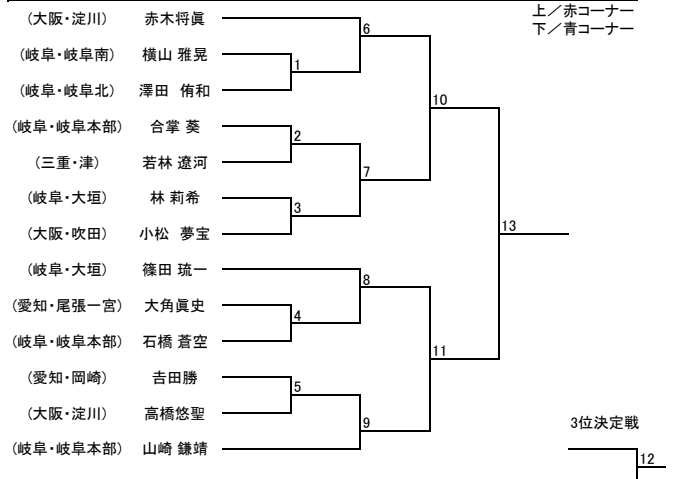

【型】少年部 白帯 小学1年生以下

【型】少年部 黄帯 小学2年生

【型】少年部 白帯 小学2年生以上

【型】少年部 黄帯 小学3、4年生

【型】少年部 黄帯 小学1年生以下

【型】少年部 男子 緑帯 小学3年生以下

【型】少年部 黄帯 小学5、6年生

【型】少年部 男子 緑帯 小学4年生以上

【型】少年部 男子 青帯 小学4年生以下

【型】少年部 男子 青帯 小学5年生以上

【型】少年部 男子 赤帯

【型】少年部 女子 緑帯

【型】少年部 女子 青・赤帯

【型】中学生 男子 II部

【型】中学生 男子 I部

【型】中学生 女子 緑・青・赤帯

【型】成年部 男子 黄帯

【型】成年部 男子 緑帯