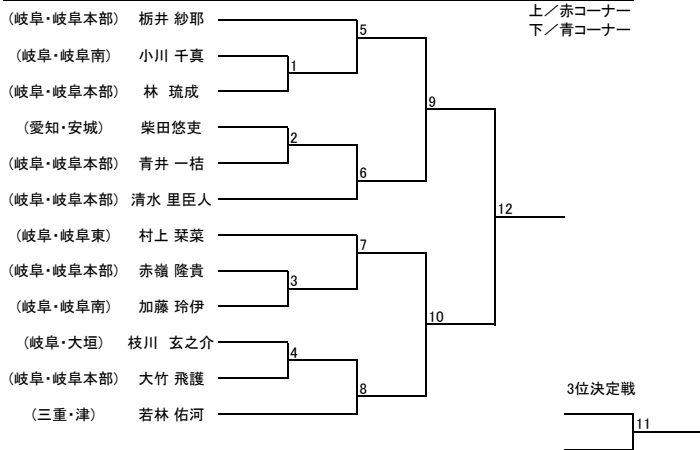

【型】少年部 白帯 小学1年生以下

【型】少年部 黄帯 小学2年生

【型】少年部 白帯 小学2年生以上

【型】少年部 黄帯 小学3、4年生

【型】少年部 黄帯 小学1年生以下

【型】少年部 男子 緑帯 小学3年生以下

【型】少年部 黄帯 小学5、6年生

【型】少年部 男子 緑帯 小学4年生以上

【型】少年部 男子 青帯 小学4年生以下

【型】少年部 男子 青帯 小学5年生以上

【型】少年部 男子 赤帯

【型】少年部 女子 緑帯

【型】少年部 女子 青・赤帯

【型】中学生 男子 II部

【型】中学生 男子 I部

【型】中学生 女子 緑・青・赤帯

【型】成年部 男子 黄帯

【型】成年部 男子 緑帯