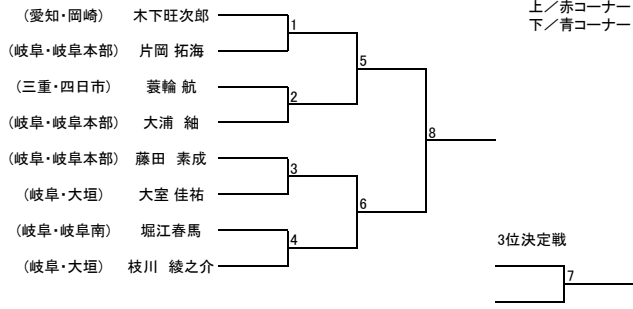

【型】少年部 白帯 小学1年生以下

【型】少年部 黄帯 小学2年生

【型】少年部 白帯 小学2年生以上

【型】少年部 黄帯 小学3、4年生

【型】少年部 黄帯 小学1年生以下

【型】少年部 男子 緑帯 小学3年生以下

【型】少年部 黄帯 小学5、6年生

【型】少年部 男子 緑帯 小学4年生以上

【型】少年部 男子 青帯 小学4年生以下

【型】少年部 男子 青帯 小学5年生以上

【型】少年部 男子 赤帯

【型】少年部 女子 緑帯

【型】少年部 女子 青・赤帯

【型】中学生 男子 II部

【型】中学生 男子 I部

【型】中学生 女子 緑・青・赤帯

【型】成年部 男子 黄帯

【型】成年部 男子 緑帯