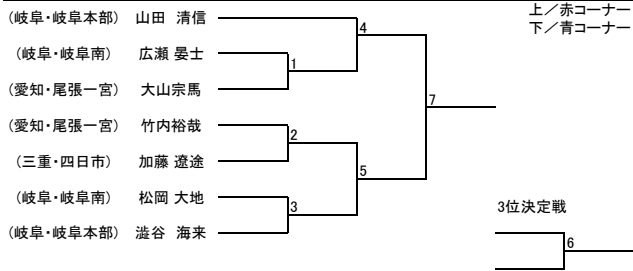

【型】少年部 白帯 小学1年生以下

【型】少年部 黄帯 小学2年生

【型】少年部 白帯 小学2年生以上

【型】少年部 黄帯 小学3、4年生

【型】少年部 黄帯 小学1年生以下

【型】少年部 男子 緑帯 小学3年生以下

【型】少年部 黄帯 小学5、6年生

【型】少年部 男子 緑帯 小学4年生以上

【型】少年部 男子 青帯 小学4年生以下

【型】少年部 男子 青帯 小学5年生以上

【型】少年部 男子 赤帯

【型】少年部 女子 緑帯

【型】少年部 女子 青・赤帯

【型】中学生 男子 II部

【型】中学生 男子 I部

【型】中学生 女子 緑・青・赤帯