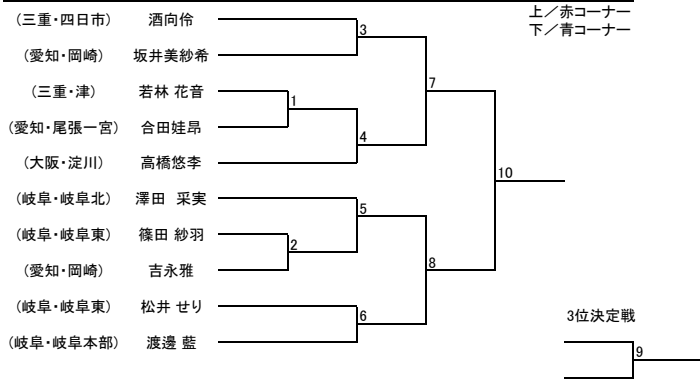

【型】少年部 白帯 小学1年生以下

【型】少年部 黄帯 小学2年生

【型】少年部 白帯 小学2年生以上

【型】少年部 黄帯 小学3、4年生

【型】少年部 黄帯 小学1年生以下

【型】少年部 男子 緑帯 小学3年生以下

【型】少年部 黄帯 小学5、6年生

【型】少年部 男子 緑帯 小学4年生以上

【型】少年部 男子 青帯 小学4年生以下

【型】少年部 男子 青帯 小学5年生以上

【型】少年部 男子 赤帯

【型】少年部 女子 緑帯

【型】少年部 女子 青・赤帯

【型】中学生 男子 II部

【型】中学生 男子 I部

【型】中学生 女子 緑・青・赤帯

【型】成年部 男子 黄帯

【型】成年部 男子 緑帯