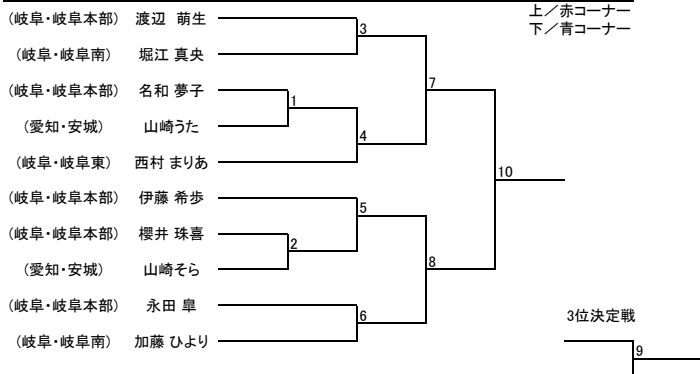

【型】少年部 白帯 小学1年生以下

【型】少年部 黄帯 小学2年生

【型】少年部 白帯 小学2年生以上

【型】少年部 黄帯 小学3、4年生

【型】少年部 黄帯 小学1年生以下

【型】少年部 男子 緑帯 小学3年生以下

【型】少年部 黄帯 小学5、6年生

【型】少年部 男子 緑帯 小学4年生以上

【型】少年部 男子 青帯 小学4年生以下

【型】少年部 男子 青帯 小学5年生以上

【型】少年部 男子 赤帯

【型】少年部 女子 緑帯

【型】少年部 女子 青・赤帯

【型】中学生 男子 II部

【型】中学生 男子 I部

【型】中学生 女子 緑・青・赤帯

【型】成年部 男子 黄帯

【型】成年部 男子 緑帯