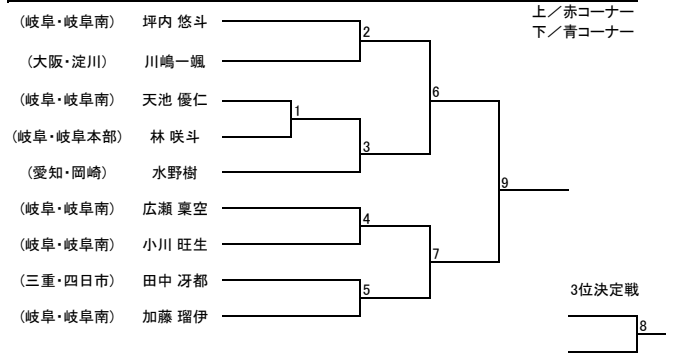

【型】少年部 白帯 小学1年生以下

【型】少年部 黄帯 小学2年生

【型】少年部 白帯 小学2年生以上

【型】少年部 黄帯 小学3、4年生

【型】少年部 黄帯 小学1年生以下

【型】少年部 男子 緑帯 小学3年生以下

【型】少年部 黄帯 小学5、6年生

【型】少年部 男子 緑帯 小学4年生以上

【型】少年部 男子 青帯 小学4年生以下

【型】少年部 男子 青帯 小学5年生以上

【型】少年部 男子 赤帯

【型】少年部 女子 緑帯

【型】少年部 女子 青・赤帯

【型】中学生 男子 II部

【型】中学生 男子 I部

【型】中学生 女子 緑・青・赤帯