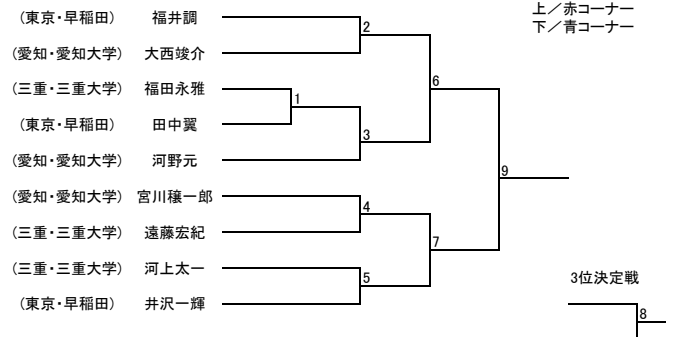

【型】少年部 男子 青帯 小学4年生以下

【型】少年部 男子 青帯 小学5年生以上

【型】少年部 男子 赤帯

【型】少年部 女子 緑帯

【型】少年部 女子 青・赤帯

【型】中学生 男子 II部

【型】中学生 男子 I部

【型】中学生 女子 緑・青・赤帯

【型】成年部 男子 黄帯

【型】成年部 男子 緑帯