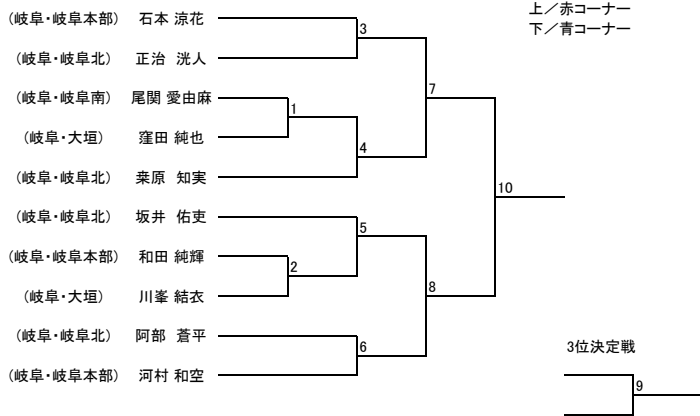

【型】少年部 白帯 小学1年生以下

【型】少年部 黄帯 小学2年生

【型】少年部 白帯 小学2年生以上

【型】少年部 黄帯 小学3、4年生

【型】少年部 黄帯 小学1年生以下

【型】少年部 男子 緑帯 小学3年生以下

【型】少年部 黄帯 小学5、6年生

【型】少年部 男子 緑帯 小学4年生以上

【型】少年部 男子 青帯 小学4年生以下

【型】少年部 男子 青帯 小学5年生以上

【型】少年部 男子 赤帯

【型】少年部 女子 緑帯

【型】少年部 女子 青・赤帯

【型】中学生 男子 II部

【型】中学生 男子 I部

【型】中学生 女子 緑・青・赤帯

【型】成年部 男子 黄帯

【型】成年部 男子 緑帯