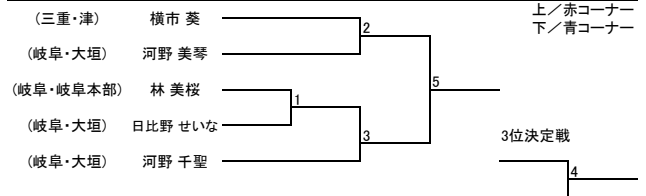

【型】少年部 男子 青帯 小学4年生以下

【型】少年部 男子 青帯 小学5年生以上

【型】少年部 男子 赤帯

【型】少年部 女子 緑帯

【型】少年部 女子 青・赤帯

【型】中学生 男子 II部

【型】中学生 男子 I部

【型】中学生 女子 緑・青・赤帯

【型】成年部 男子 黄帯

【型】成年部 男子 緑帯