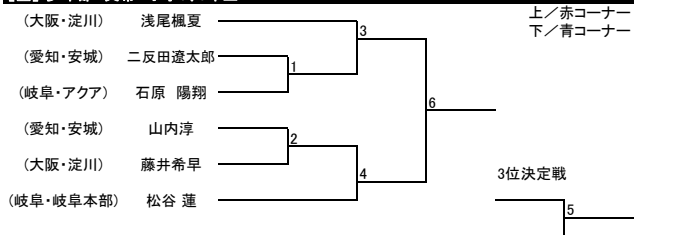

【型】少年部 白帯 小学1年生以下

【型】少年部 黄帯 小学2年生

【型】少年部 白帯 小学2年生以上

【型】少年部 黄帯 小学3、4年生

【型】少年部 黄帯 小学1年生以下

【型】少年部 男子 緑帯 小学3年生以下

【型】少年部 黄帯 小学5、6年生

【型】少年部 男子 緑帯 小学4年生以上

【型】少年部 男子 青帯 小学4年生以下

【型】少年部 男子 青帯 小学5年生以上

【型】少年部 男子 赤帯

【型】少年部 女子 緑帯

【型】少年部 女子 青・赤帯

【型】中学生 男子 II部

【型】中学生 男子 I部

【型】中学生 女子 緑・青・赤帯