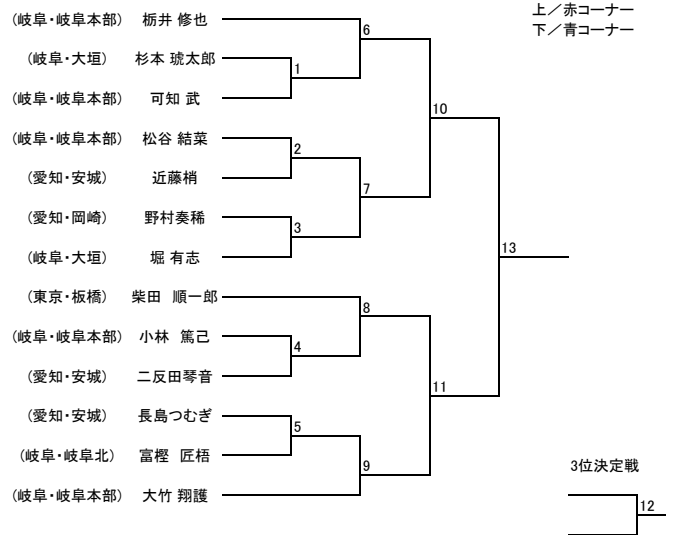

【型】少年部 白帯 小学1年生以下

【型】少年部 黄帯 小学2年生

【型】少年部 白帯 小学2年生以上

【型】少年部 黄帯 小学3、4年生

【型】少年部 黄帯 小学1年生以下

【型】少年部 男子 緑帯 小学3年生以下

【型】少年部 黄帯 小学5、6年生

【型】少年部 男子 緑帯 小学4年生以上

【型】少年部 男子 青帯 小学4年生以下

【型】少年部 男子 青帯 小学5年生以上

【型】少年部 男子 赤帯

【型】少年部 女子 緑帯

【型】少年部 女子 青・赤帯

【型】中学生 男子 II部

【型】中学生 男子 I部

【型】中学生 女子 緑・青・赤帯

【型】成年部 男子 黄帯

【型】成年部 男子 緑帯