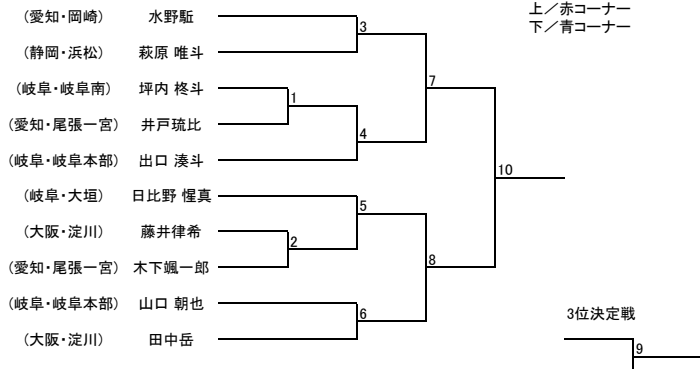

【型】少年部 白帯 小学1年生以下

【型】少年部 黄帯 小学2年生

【型】少年部 白帯 小学2年生以上

【型】少年部 黄帯 小学3、4年生

【型】少年部 黄帯 小学1年生以下

【型】少年部 男子 緑帯 小学3年生以下

【型】少年部 黄帯 小学5、6年生

【型】少年部 男子 緑帯 小学4年生以上

【型】少年部 男子 青帯 小学4年生以下

【型】少年部 男子 青帯 小学5年生以上

【型】少年部 男子 赤帯

【型】少年部 女子 緑帯

【型】少年部 女子 青・赤帯

【型】中学生 男子 II部

【型】中学生 男子 I部

【型】中学生 女子 緑・青・赤帯

【型】成年部 男子 黄帯

【型】成年部 男子 緑帯