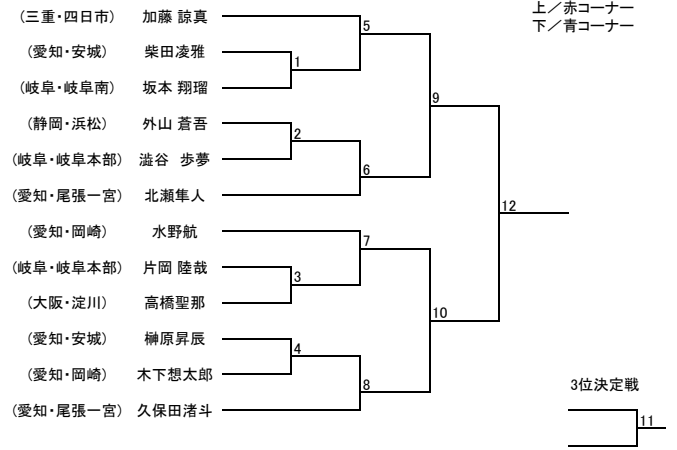

【型】少年部 白帯 小学1年生以下

【型】少年部 黄帯 小学2年生

【型】少年部 白帯 小学2年生以上

【型】少年部 黄帯 小学3、4年生

【型】少年部 黄帯 小学1年生以下

【型】少年部 男子 緑帯 小学3年生以下

【型】少年部 黄帯 小学5、6年生

【型】少年部 男子 緑帯 小学4年生以上

【型】少年部 男子 青帯 小学4年生以下

【型】少年部 男子 青帯 小学5年生以上

【型】少年部 男子 赤帯

【型】少年部 女子 緑帯

【型】少年部 女子 青・赤帯

【型】中学生 男子 II部

【型】中学生 男子 I部

【型】中学生 女子 緑・青・赤帯

【型】成年部 男子 黄帯

【型】成年部 男子 緑帯