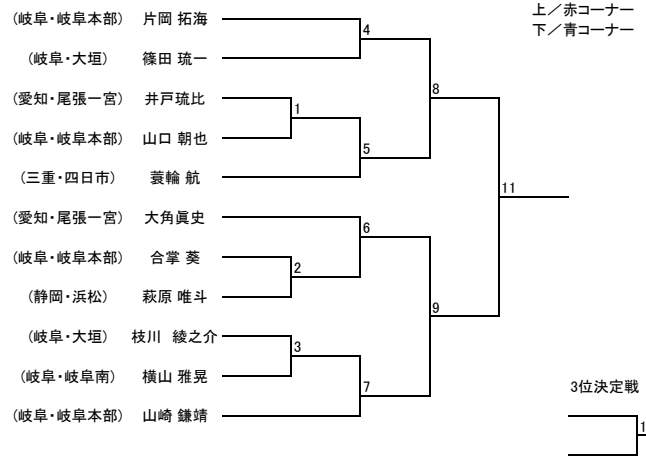

【組手】少年部 男子 マイクロ級 小学1年生以下

【組手】少年部 男子 マイクロ級 小学2年生以上

【組手】少年部 男子 ライト級 小学2年生以下

【組手】少年部 男子 ライト級 小学3年生以上

【組手】少年部 男子 ミドル級 小学3年生以下

【組手】少年部 男子 ミドル級 小学4年生以上

【組手】少年部 男子 ヘビー級 小学3年生以下

【組手】少年部 男子 ヘビー級 小学4年生

【組手】少年部 男子 ヘビー級 小学5年生以上

【組手】少年部 男子 ハイパー級 小学4年生以下

【組手】少年部 男子 ハイパー級 小学5年生以上

【組手】中学生 男子 ミドル級

【組手】中学生 男子 ヘビー級

【組手】中学生 男子 ハイパー級

【組手】成年部 男子 II部 マイクロ級

【組手】成年部 男子 II部 ライト級