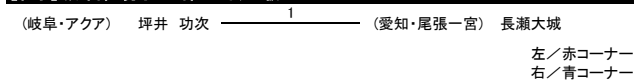

【組手】少年部 男子 ヘビー級 小学5年生以上

【組手】少年部 男子 ハイパー級 小学4年生以下

【組手】少年部 男子 ハイパー級 小学5年生以上

【組手】中学生 男子 ミドル級

【組手】中学生 男子 ヘビー級

【組手】中学生 男子 ハイパー級

【組手】成年部 男子 II部 マイクロ級

【組手】成年部 男子 II部 ライト級

【組手】成年部 男子 II部 ミドル級

【組手】成年部 男子 II部 ヘビー級

【組手】成年部 男子 I部 マイクロ級

【組手】成年部 男子 I部 ライト級

【組手】成年部 男子 I部 ミドル級

【組手】成年部 男子 I部 ライトヘビー級

【組手】成年部 男子 I部 ハイパー級

【組手】シニア有級 男子 軽量級