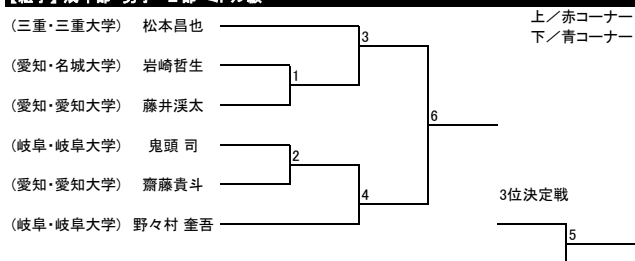

【組手】少年部 男子 ヘビー級 小学5年生以上

【組手】少年部 男子 ハイパー級 小学4年生以下

【組手】少年部 男子 ハイパー級 小学5年生以上

【組手】中学生 男子 ミドル級

【組手】中学生 男子 ヘビー級

【組手】中学生 男子 ハイパー級

【組手】成年部 男子 II部 マイクロ級

【組手】成年部 男子 II部 ライト級

【組手】成年部 男子 II部 ミドル級

【組手】成年部 男子 II部 ヘビー級

【組手】成年部 男子 I部 マイクロ級

【組手】成年部 男子 I部 ライト級

【組手】成年部 男子 I部 ミドル級

【組手】成年部 男子 I部 ライトヘビー級

【組手】成年部 男子 I部 ハイパー級

【組手】シニア有級 男子 軽量級