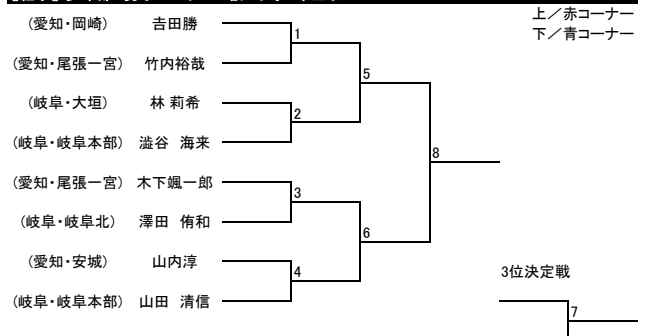

【組手】少年部 男子 マイクロ級 小学1年生以下

【組手】少年部 男子 マイクロ級 小学2年生以上

【組手】少年部 男子 ライト級 小学2年生以下

【組手】少年部 男子 ライト級 小学3年生以上

【組手】少年部 男子 ミドル級 小学3年生以下

【組手】少年部 男子 ミドル級 小学4年生以上

【組手】少年部 男子 ヘビー級 小学3年生以下

【組手】少年部 男子 ヘビー級 小学4年生

【組手】少年部 男子 ヘビー級 小学5年生以上

【組手】少年部 男子 ハイパー級 小学4年生以下

【組手】少年部 男子 ハイパー級 小学5年生以上

【組手】中学生 男子 ミドル級

【組手】中学生 男子 ヘビー級

【組手】中学生 男子 ハイパー級

【組手】成年部 男子 II部 マイクロ級

【組手】成年部 男子 II部 ライト級