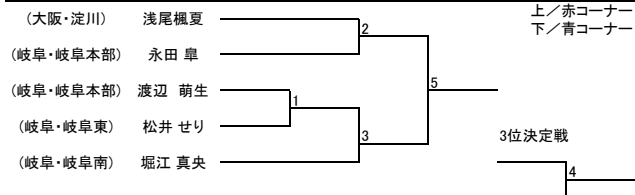

【組手】少年部 女子 マイクロ級

【組手】少年部 女子 ライト級 小学2年生以下

【組手】少年部 女子 ライト級 小学3年生以上

【組手】少年部 女子 ミドル級

【組手】少年部 女子 ヘビー級

【組手】少年部 女子 ハイパー級

【組手】中学生 女子 ライト級

【組手】中学生 女子 ミドル級