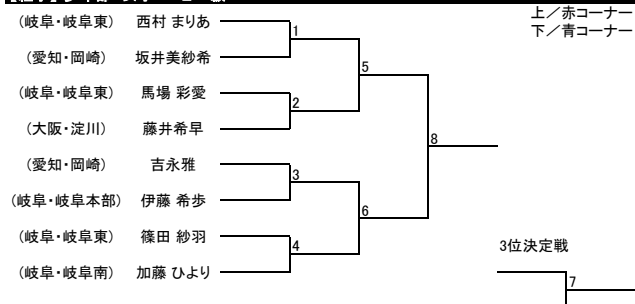

【組手】少年部 女子 マイクロ級

【組手】少年部 女子 ライト級 小学2年生以下

【組手】少年部 女子 ライト級 小学3年生以上

【組手】少年部 女子 ミドル級

【組手】少年部 女子 ヘビー級

【組手】少年部 女子 ハイパー級

【組手】中学生 女子 ライト級

【組手】中学生 女子 ミドル級

【組手】中学生 女子 ヘビー級

【組手】成年部 女子 II部 マイクロ級

【組手】成年部 女子 II部 ライト級

【組手】成年部 女子 II部 ミドル級

【組手】成年部 女子 I部 マイクロ級

【組手】成年部 女子 I部 ライト級

【組手】シニア有級 女子 軽量級