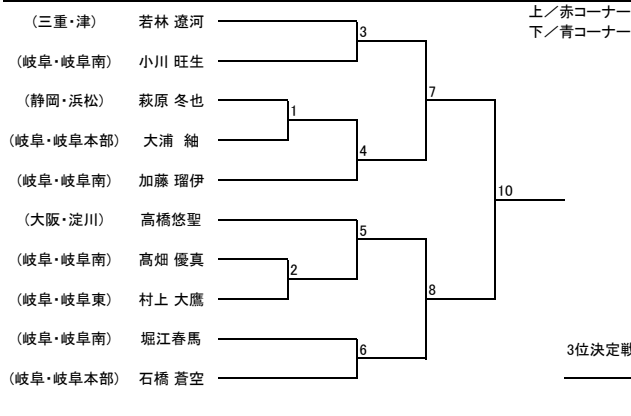

【組手】少年部 男子 マイクロ級 小学1年生以下

【組手】少年部 男子 マイクロ級 小学2年生以上

【組手】少年部 男子 ライト級 小学2年生以下

【組手】少年部 男子 ライト級 小学3年生以上

【組手】少年部 男子 ミドル級 小学3年生以下

【組手】少年部 男子 ミドル級 小学4年生以上

【組手】少年部 男子 ヘビー級 小学3年生以下

【組手】少年部 男子 ヘビー級 小学4年生

【組手】少年部 男子 ヘビー級 小学5年生以上

【組手】少年部 男子 ハイパー級 小学4年生以下

【組手】少年部 男子 ハイパー級 小学5年生以上

【組手】中学生 男子 ミドル級

【組手】中学生 男子 ヘビー級

【組手】中学生 男子 ハイパー級

【組手】成年部 男子 II部 マイクロ級

【組手】成年部 男子 II部 ライト級