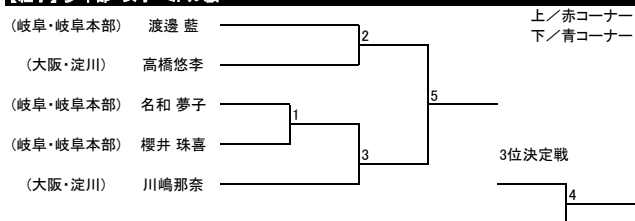

【組手】少年部 女子 マイクロ級

【組手】少年部 女子 ライト級 小学2年生以下

【組手】少年部 女子 ライト級 小学3年生以上

【組手】少年部 女子 ミドル級

【組手】少年部 女子 ヘビー級

【組手】少年部 女子 ハイパー級

【組手】中学生 女子 ライト級

【組手】中学生 女子 ミドル級

【組手】中学生 女子 ヘビー級

【組手】成年部 女子 II部 マイクロ級

【組手】成年部 女子 II部 ライト級

【組手】成年部 女子 II部 ミドル級

【組手】成年部 女子 I部 マイクロ級

【組手】成年部 女子 I部 ライト級

【組手】シニア有級 女子 軽量級