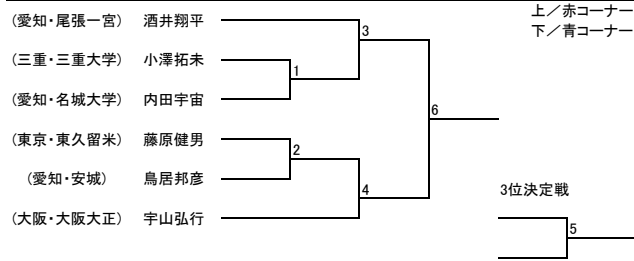

【組手】成年部 男子 II部 ミドル級

【組手】成年部 男子 II部 ヘビー級

【組手】成年部 男子 I部 マイクロ級

【組手】成年部 男子 I部 ライト級

【組手】成年部 男子 I部 ミドル級

【組手】成年部 男子 I部 ライトヘビー級

【組手】成年部 男子 I部 ハイパー級

【組手】シニア有級 男子 軽量級