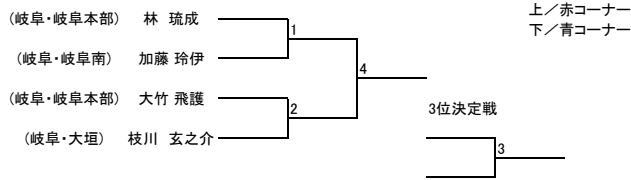

【組手】少年部 男子 マイクロ級 小学1年生以下

【組手】少年部 男子 マイクロ級 小学2年生以上

【組手】少年部 男子 ライト級 小学2年生以下

【組手】少年部 男子 ライト級 小学3年生以上

【組手】少年部 男子 ミドル級 小学3年生以下

【組手】少年部 男子 ミドル級 小学4年生以上

【組手】少年部 男子 ヘビー級 小学3年生以下

【組手】少年部 男子 ヘビー級 小学4年生