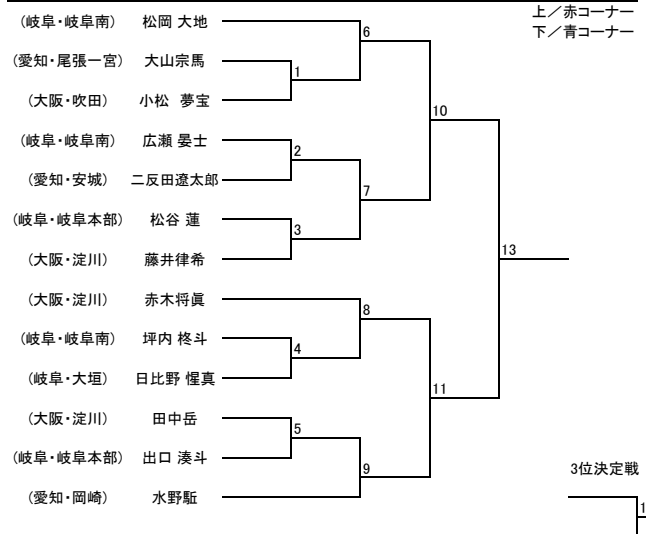

【組手】少年部 男子 マイクロ級 小学1年生以下

【組手】少年部 男子 マイクロ級 小学2年生以上

【組手】少年部 男子 ライト級 小学2年生以下

【組手】少年部 男子 ライト級 小学3年生以上

【組手】少年部 男子 ミドル級 小学3年生以下

【組手】少年部 男子 ミドル級 小学4年生以上

【組手】少年部 男子 ヘビー級 小学3年生以下

【組手】少年部 男子 ヘビー級 小学4年生

【組手】少年部 男子 ヘビー級 小学5年生以上

【組手】少年部 男子 ハイパー級 小学4年生以下

【組手】少年部 男子 ハイパー級 小学5年生以上

【組手】中学生 男子 ミドル級

【組手】中学生 男子 ヘビー級

【組手】中学生 男子 ハイパー級

【組手】成年部 男子 II部 マイクロ級

【組手】成年部 男子 II部 ライト級