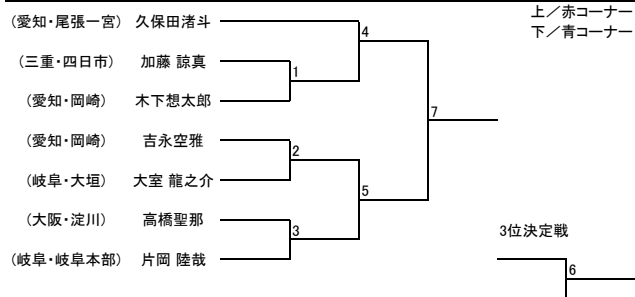

【組手】少年部 男子 ヘビー級 小学5年生以上

【組手】少年部 男子 ハイパー級 小学4年生以下

【組手】少年部 男子 ハイパー級 小学5年生以上

【組手】中学生 男子 ミドル級

【組手】中学生 男子 ヘビー級

【組手】中学生 男子 ハイパー級

【組手】成年部 男子 II部 マイクロ級

【組手】成年部 男子 II部 ライト級

【組手】成年部 男子 II部 ミドル級

【組手】成年部 男子 II部 ヘビー級

【組手】成年部 男子 I部 マイクロ級

【組手】成年部 男子 I部 ライト級

【組手】成年部 男子 I部 ミドル級

【組手】成年部 男子 I部 ライトヘビー級

【組手】成年部 男子 I部 ハイパー級

【組手】シニア有級 男子 軽量級