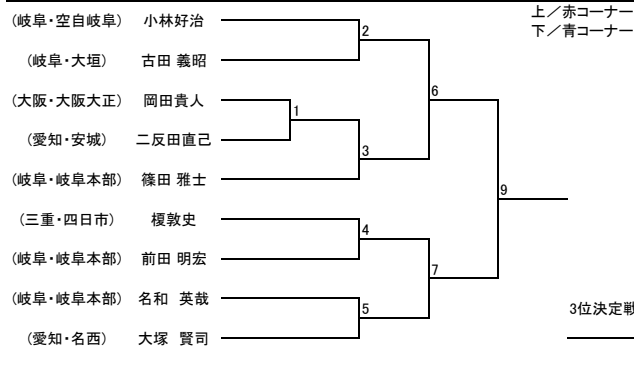

【組手】成年部 男子 II部 ミドル級

【組手】成年部 男子 II部 ヘビー級

【組手】成年部 男子 I部 マイクロ級

【組手】成年部 男子 I部 ライト級

【組手】成年部 男子 I部 ミドル級

【組手】成年部 男子 I部 ライトヘビー級

【組手】成年部 男子 I部 ハイパー級

【組手】シニア有級 男子 軽量級

【組手】少年部 女子 マイクロ級

【組手】少年部 女子 ライト級 小学2年生以下

【組手】少年部 女子 ライト級 小学3年生以上

【組手】少年部 女子 ミドル級

【組手】少年部 女子 ヘビー級

【組手】少年部 女子 ハイパー級

【組手】中学生 女子 ライト級

【組手】中学生 女子 ミドル級