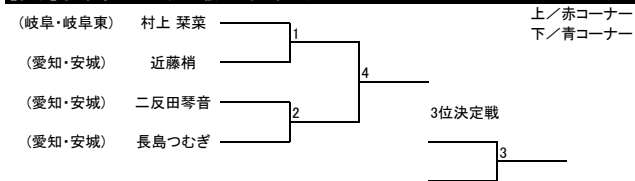

【組手】少年部 女子 ライト級 小学2年生以下