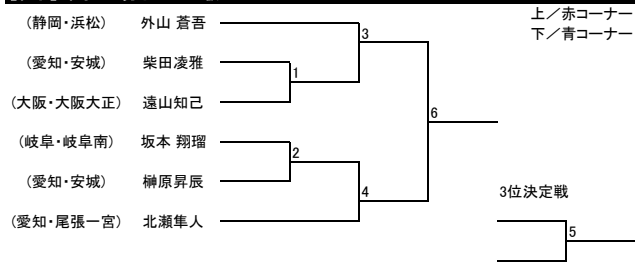

【組手】少年部 男子 ヘビー級 小学5年生以上

【組手】少年部 男子 ハイパー級 小学4年生以下

【組手】少年部 男子 ハイパー級 小学5年生以上

【組手】中学生 男子 ミドル級

【組手】中学生 男子 ヘビー級

【組手】中学生 男子 ハイパー級

【組手】成年部 男子 II部 マイクロ級

【組手】成年部 男子 II部 ライト級