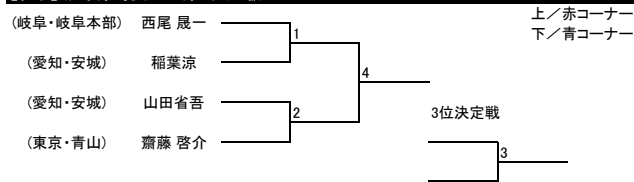

【組手】成年部 男子 II部 ミドル級

【組手】成年部 男子 II部 ヘビー級

【組手】成年部 男子 I部 マイクロ級

【組手】成年部 男子 I部 ライト級

【組手】成年部 男子 I部 ミドル級

【組手】成年部 男子 I部 ライトヘビー級

【組手】成年部 男子 I部 ハイパー級

【組手】シニア有級 男子 軽量級