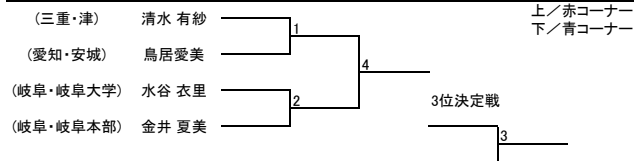

【組手】中学生 女子 ヘビー級

【組手】成年部 女子 II部 マイクロ級

【組手】成年部 女子 II部 ライト級

【組手】成年部 女子 II部 ミドル級

【組手】成年部 女子 I部 マイクロ級

【組手】成年部 女子 I部 ライト級

【組手】シニア有級 女子 軽量級