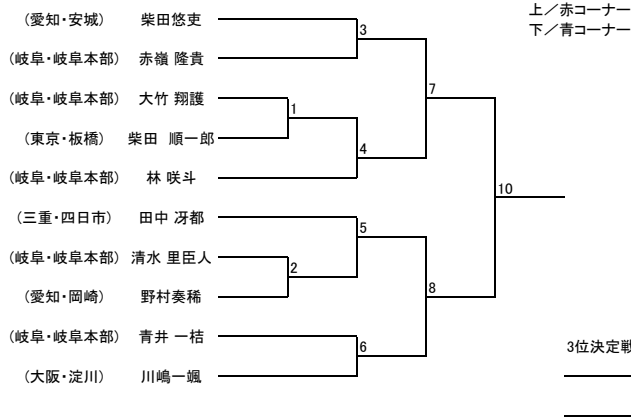

【組手】少年部 男子 マイクロ級 小学1年生以下

【組手】少年部 男子 マイクロ級 小学2年生以上

【組手】少年部 男子 ライト級 小学2年生以下

【組手】少年部 男子 ライト級 小学3年生以上

【組手】少年部 男子 ミドル級 小学3年生以下

【組手】少年部 男子 ミドル級 小学4年生以上

【組手】少年部 男子 ヘビー級 小学3年生以下

【組手】少年部 男子 ヘビー級 小学4年生

【組手】少年部 男子 ヘビー級 小学5年生以上

【組手】少年部 男子 ハイパー級 小学4年生以下

【組手】少年部 男子 ハイパー級 小学5年生以上

【組手】中学生 男子 ミドル級

【組手】中学生 男子 ヘビー級

【組手】中学生 男子 ハイパー級

【組手】成年部 男子 II部 マイクロ級

【組手】成年部 男子 II部 ライト級