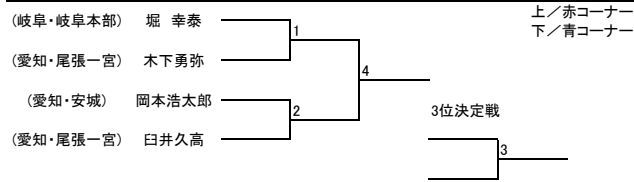

【組手】成年部 男子 II部 ミドル級

【組手】成年部 男子 II部 ヘビー級

【組手】成年部 男子 I部 マイクロ級

【組手】成年部 男子 I部 ライト級

【組手】成年部 男子 I部 ミドル級

【組手】成年部 男子 I部 ライトヘビー級

【組手】成年部 男子 I部 ハイパー級

【組手】シニア有級 男子 軽量級