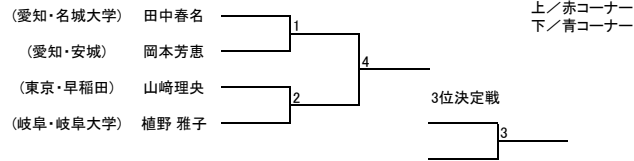

【組手】中学生 女子 ヘビー級

【組手】成年部 女子 II部 マイクロ級

【組手】成年部 女子 II部 ライト級

【組手】成年部 女子 II部 ミドル級

【組手】成年部 女子 I部 マイクロ級

【組手】成年部 女子 I部 ライト級

【組手】シニア有級 女子 軽量級