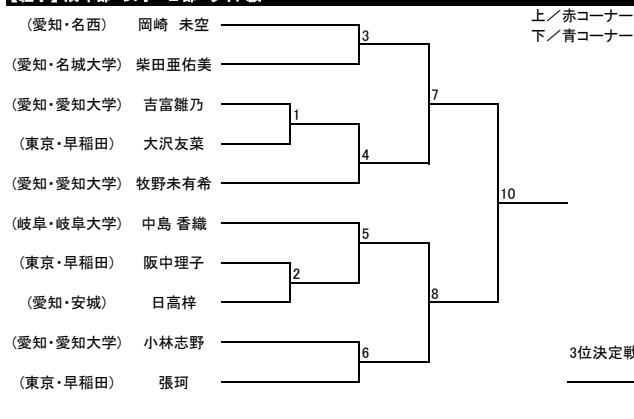

【組手】少年部 女子 マイクロ級

【組手】少年部 女子 ライト級 小学2年生以下

【組手】少年部 女子 ライト級 小学3年生以上

【組手】少年部 女子 ミドル級

【組手】少年部 女子 ヘビー級

【組手】少年部 女子 ハイパー級

【組手】中学生 女子 ライト級

【組手】中学生 女子 ミドル級

【組手】中学生 女子 ヘビー級

【組手】成年部 女子 II部 マイクロ級

【組手】成年部 女子 II部 ライト級

【組手】成年部 女子 II部 ミドル級

【組手】成年部 女子 I部 マイクロ級

【組手】成年部 女子 I部 ライト級

【組手】シニア有級 女子 軽量級