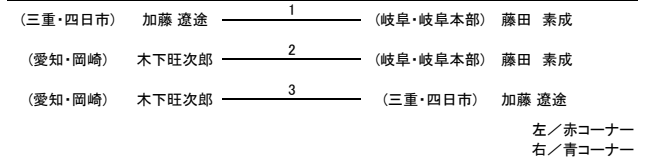

【組手】少年部 男子 マイクロ級 小学1年生以下

【組手】少年部 男子 マイクロ級 小学2年生以上

【組手】少年部 男子 ライト級 小学2年生以下

【組手】少年部 男子 ライト級 小学3年生以上

【組手】少年部 男子 ミドル級 小学3年生以下

【組手】少年部 男子 ミドル級 小学4年生以上

【組手】少年部 男子 ヘビー級 小学3年生以下

【組手】少年部 男子 ヘビー級 小学4年生