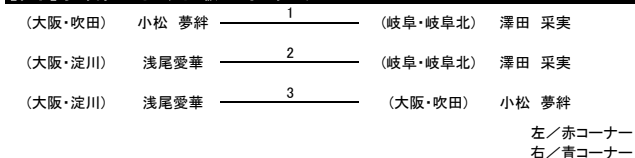

【組手】少年部 女子 ライト級 小学3年生以上