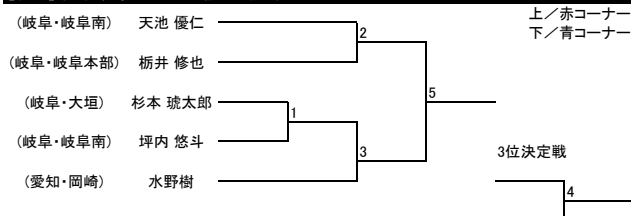

【組手】少年部 男子 マイクロ級 小学1年生以下

【組手】少年部 男子 マイクロ級 小学2年生以上

【組手】少年部 男子 ライト級 小学2年生以下

【組手】少年部 男子 ライト級 小学3年生以上

【組手】少年部 男子 ミドル級 小学3年生以下

【組手】少年部 男子 ミドル級 小学4年生以上

【組手】少年部 男子 ヘビー級 小学3年生以下

【組手】少年部 男子 ヘビー級 小学4年生