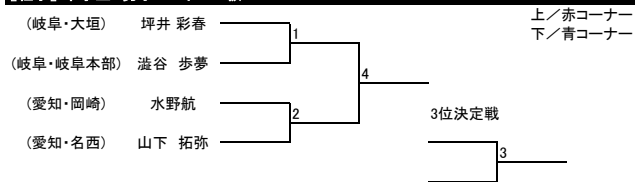

【組手】少年部 男子 ヘビー級 小学5年生以上

【組手】少年部 男子 ハイパー級 小学4年生以下

【組手】少年部 男子 ハイパー級 小学5年生以上

【組手】中学生 男子 ミドル級

【組手】中学生 男子 ヘビー級

【組手】中学生 男子 ハイパー級

【組手】成年部 男子 II部 マイクロ級

【組手】成年部 男子 II部 ライト級