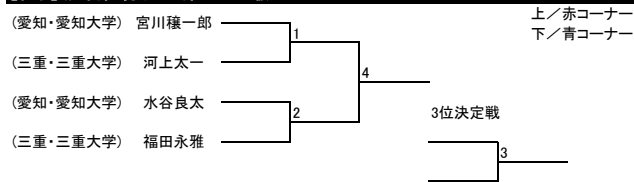

【組手】成年部 男子 II部 ヘビー級