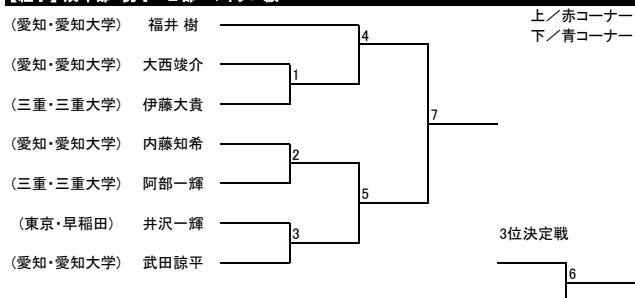

【組手】少年部 男子 ヘビー級 小学5年生以上

【組手】少年部 男子 ハイパー級 小学4年生以下

【組手】少年部 男子 ハイパー級 小学5年生以上

【組手】中学生 男子 ミドル級

【組手】中学生 男子 ヘビー級

【組手】中学生 男子 ハイパー級

【組手】成年部 男子 II部 マイクロ級

【組手】成年部 男子 II部 ライト級

【組手】成年部 男子 II部 ミドル級

【組手】成年部 男子 II部 ヘビー級

【組手】成年部 男子 I部 マイクロ級

【組手】成年部 男子 I部 ライト級

【組手】成年部 男子 I部 ミドル級

【組手】成年部 男子 I部 ライトヘビー級

【組手】成年部 男子 I部 ハイパー級

【組手】シニア有級 男子 軽量級