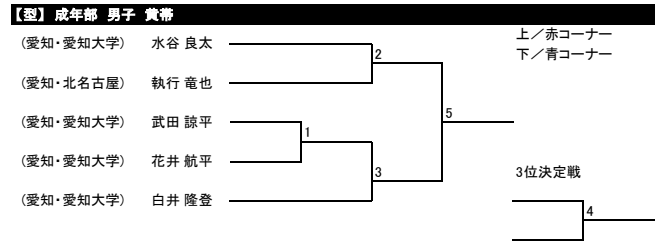

【型】少年部 白帯 小学1年生以下

【型】少年部 白帯 小学2年生

【型】少年部 白帯 小学3年生以上

【型】少年部 黄帯 小学1年生以下

【型】少年部 黄帯 小学2、3年生

【型】少年部 男子 黄帯 小学4年生以上

【型】少年部 女子 黄帯 小学4年生以上

【型】少年部 男子 緑帯 小学3年生以下

【型】成年部 男子 緑帯

【型】成年部 男子 青・赤帯

【型】シニア 男子 黄・緑帯

【型】シニア 男子 青・赤帯

【型】少年部 女子 緑帯

【型】少年部 女子 青帯

【型】少年部 女子 赤帯

【型】中学生 女子