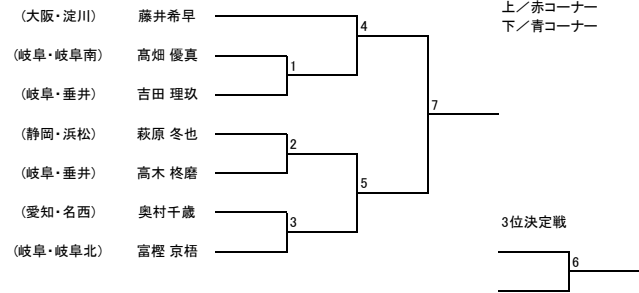

【型】少年部 白帯 小学1年生以下

【型】少年部 白帯 小学2年生

【型】少年部 白帯 小学3年生以上

【型】少年部 黄帯 小学1年生以下

【型】少年部 黄帯 小学2、3年生

【型】少年部 男子 黄帯 小学4年生以上

【型】少年部 女子 黄帯 小学4年生以上

【型】少年部 男子 緑帯 小学3年生以下

【型】成年部 男子 緑帯

【型】成年部 男子 青・赤帯

【型】シニア 男子 黄・緑帯

【型】シニア 男子 青・赤帯

【型】少年部 女子 緑帯

【型】少年部 女子 青帯

【型】少年部 女子 赤帯

【型】中学生 女子

【型】 成年部 女子 黄・緑帯

【型】 成年部 女子 青・赤帯

【型】 シニア 女子 黄・緑帯

【型】 シニア 女子 青・赤帯