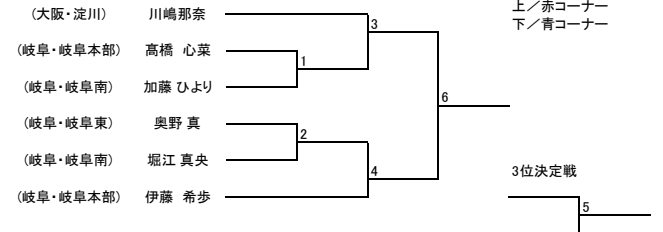

【型】成年部 男子 緑帯

【型】成年部 男子 青・赤帯

【型】シニア 男子 黄・緑帯

【型】シニア 男子 青・赤帯

【型】少年部 女子 緑帯

【型】少年部 女子 青帯

【型】少年部 女子 赤帯

【型】中学生 女子

【型】 成年部 女子 黄・緑帯

【型】 成年部 女子 青・赤帯

【型】 シニア 女子 黄・緑帯

【型】 シニア 女子 青・赤帯