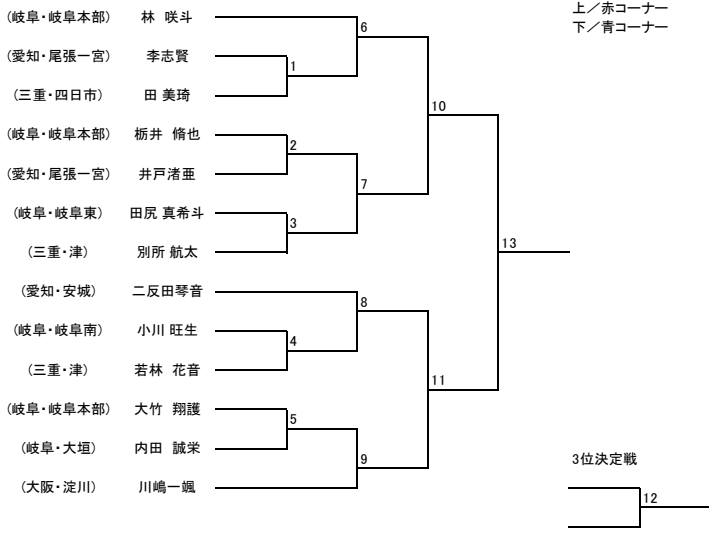

【型】少年部 白帯 小学1年生以下

【型】少年部 白帯 小学2年生

【型】少年部 白帯 小学3年生以上

【型】少年部 黄帯 小学1年生以下

【型】少年部 黄帯 小学2、3年生

【型】少年部 男子 黄帯 小学4年生以上

【型】少年部 女子 黄帯 小学4年生以上

【型】少年部 男子 緑帯 小学3年生以下

【型】成年部 男子 緑帯

【型】成年部 男子 青・赤帯

【型】シニア 男子 黄・緑帯

【型】シニア 男子 青・赤帯

【型】少年部 女子 緑帯

【型】少年部 女子 青帯

【型】少年部 女子 赤帯

【型】中学生 女子

【型】 成年部 女子 黄・緑帯

【型】 成年部 女子 青・赤帯

【型】 シニア 女子 黄・緑帯

【型】 シニア 女子 青・赤帯