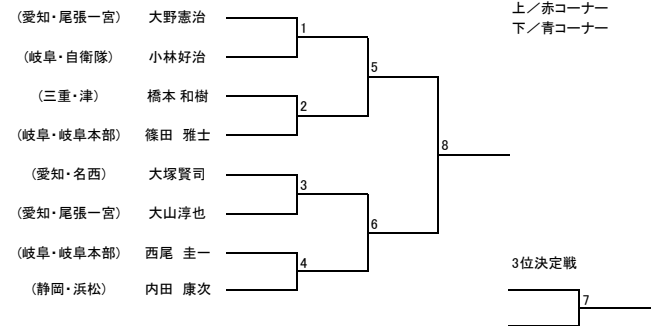

【型】少年部 白帯 小学1年生以下

【型】少年部 白帯 小学2年生

【型】少年部 白帯 小学3年生以上

【型】少年部 黄帯 小学1年生以下

【型】少年部 黄帯 小学2、3年生

【型】少年部 男子 黄帯 小学4年生以上

【型】少年部 女子 黄帯 小学4年生以上

【型】少年部 男子 緑帯 小学3年生以下

【型】成年部 男子 緑帯

【型】成年部 男子 青・赤帯

【型】シニア 男子 黄・緑帯

【型】シニア 男子 青・赤帯

【型】少年部 女子 緑帯

【型】少年部 女子 青帯

【型】少年部 女子 赤帯

【型】中学生 女子

【型】 成年部 女子 黄・緑帯

【型】 成年部 女子 青・赤帯

【型】 シニア 女子 黄・緑帯

【型】 シニア 女子 青・赤帯