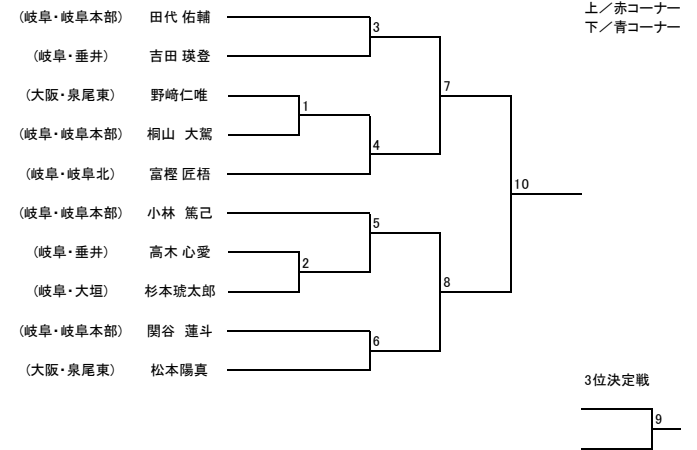

【型】少年部 白帯 小学1年生以下

【型】少年部 白帯 小学2年生

【型】少年部 白帯 小学3年生以上

【型】少年部 黄帯 小学1年生以下

【型】少年部 黄帯 小学2、3年生

【型】少年部 男子 黄帯 小学4年生以上

【型】少年部 女子 黄帯 小学4年生以上

【型】少年部 男子 緑帯 小学3年生以下

【型】成年部 男子 緑帯

【型】成年部 男子 青・赤帯

【型】シニア 男子 黄・緑帯

【型】シニア 男子 青・赤帯

【型】少年部 女子 緑帯

【型】少年部 女子 青帯

【型】少年部 女子 赤帯

【型】中学生 女子

【型】 成年部 女子 黄・緑帯

【型】 成年部 女子 青・赤帯

【型】 シニア 女子 黄・緑帯

【型】 シニア 女子 青・赤帯