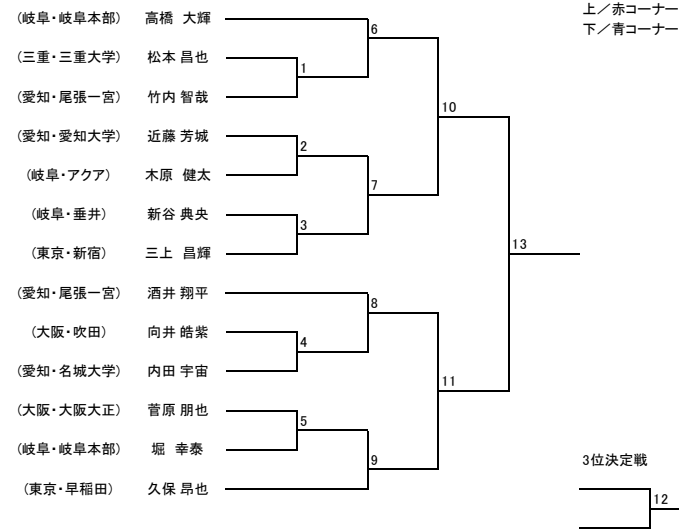

【型】少年部 白帯 小学1年生以下

【型】少年部 白帯 小学2年生

【型】少年部 白帯 小学3年生以上

【型】少年部 黄帯 小学1年生以下

【型】少年部 黄帯 小学2、3年生

【型】少年部 男子 黄帯 小学4年生以上

【型】少年部 女子 黄帯 小学4年生以上

【型】少年部 男子 緑帯 小学3年生以下

【型】成年部 男子 緑帯

【型】成年部 男子 青・赤帯

【型】シニア 男子 黄・緑帯

【型】シニア 男子 青・赤帯

【型】少年部 女子 緑帯

【型】少年部 女子 青帯

【型】少年部 女子 赤帯

【型】中学生 女子

【型】 成年部 女子 黄・緑帯

【型】 成年部 女子 青・赤帯

【型】 シニア 女子 黄・緑帯

【型】 シニア 女子 青・赤帯