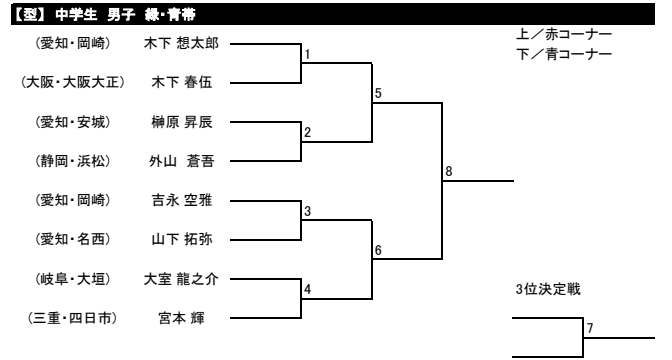

【型】少年部 白帯 小学1年生以下

【型】少年部 白帯 小学2年生

【型】少年部 白帯 小学3年生以上

【型】少年部 黄帯 小学1年生以下

【型】少年部 黄帯 小学2、3年生

【型】少年部 男子 黄帯 小学4年生以上

【型】少年部 女子 黄帯 小学4年生以上

【型】少年部 男子 緑帯 小学3年生以下

【型】成年部 男子 緑帯

【型】成年部 男子 青・赤帯

【型】シニア 男子 黄・緑帯

【型】シニア 男子 青・赤帯

【型】少年部 女子 緑帯

【型】少年部 女子 青帯

【型】少年部 女子 赤帯

【型】中学生 女子