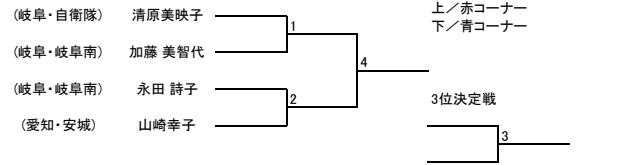

【型】成年部 男子 緑帯

【型】成年部 男子 青・赤帯

【型】シニア 男子 黄・緑帯

【型】シニア 男子 青・赤帯

【型】少年部 女子 緑帯

【型】少年部 女子 青帯

【型】少年部 女子 赤帯

【型】中学生 女子

【型】 成年部 女子 黄・緑帯

【型】 成年部 女子 青・赤帯

【型】 シニア 女子 黄・緑帯

【型】 シニア 女子 青・赤帯