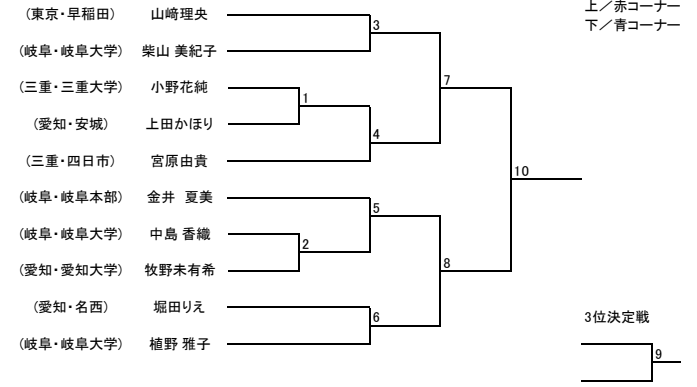

【型】少年部 白帯 小学1年生以下

【型】少年部 白帯 小学2年生

【型】少年部 白帯 小学3年生以上

【型】少年部 黄帯 小学1年生以下

【型】少年部 黄帯 小学2、3年生

【型】少年部 男子 黄帯 小学4年生以上

【型】少年部 女子 黄帯 小学4年生以上

【型】少年部 男子 緑帯 小学3年生以下

【型】成年部 男子 緑帯

【型】成年部 男子 青・赤帯

【型】シニア 男子 黄・緑帯

【型】シニア 男子 青・赤帯

【型】少年部 女子 緑帯

【型】少年部 女子 青帯

【型】少年部 女子 赤帯

【型】中学生 女子

【型】 成年部 女子 黄・緑帯

【型】 成年部 女子 青・赤帯

【型】 シニア 女子 黄・緑帯

【型】 シニア 女子 青・赤帯