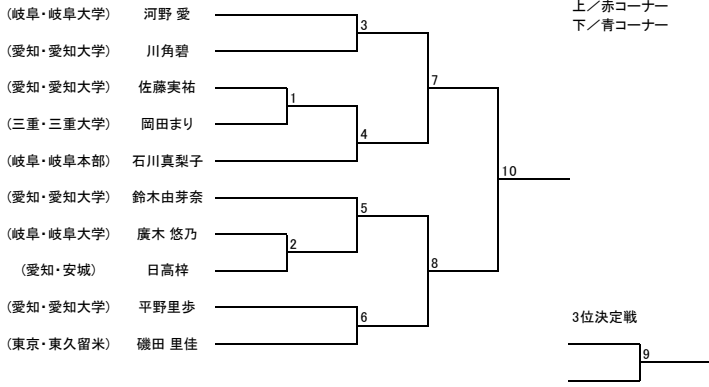

【型】成年部 男子 緑帯

【型】成年部 男子 青・赤帯

【型】シニア 男子 黄・緑帯

【型】シニア 男子 青・赤帯

【型】少年部 女子 緑帯

【型】少年部 女子 青帯

【型】少年部 女子 赤帯

【型】中学生 女子

【型】 成年部 女子 黄・緑帯

【型】 成年部 女子 青・赤帯

【型】 シニア 女子 黄・緑帯

【型】 シニア 女子 青・赤帯