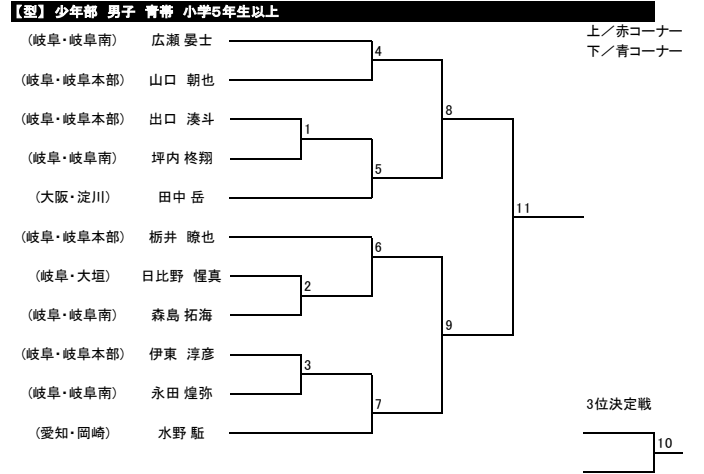

【型】少年部 白帯 小学1年生以下

【型】少年部 白帯 小学2年生

【型】少年部 白帯 小学3年生以上

【型】少年部 黄帯 小学1年生以下

【型】少年部 黄帯 小学2、3年生

【型】少年部 男子 黄帯 小学4年生以上

【型】少年部 女子 黄帯 小学4年生以上

【型】少年部 男子 緑帯 小学3年生以下

【型】成年部 男子 緑帯

【型】成年部 男子 青・赤帯

【型】シニア 男子 黄・緑帯

【型】シニア 男子 青・赤帯

【型】少年部 女子 緑帯

【型】少年部 女子 青帯

【型】少年部 女子 赤帯

【型】中学生 女子