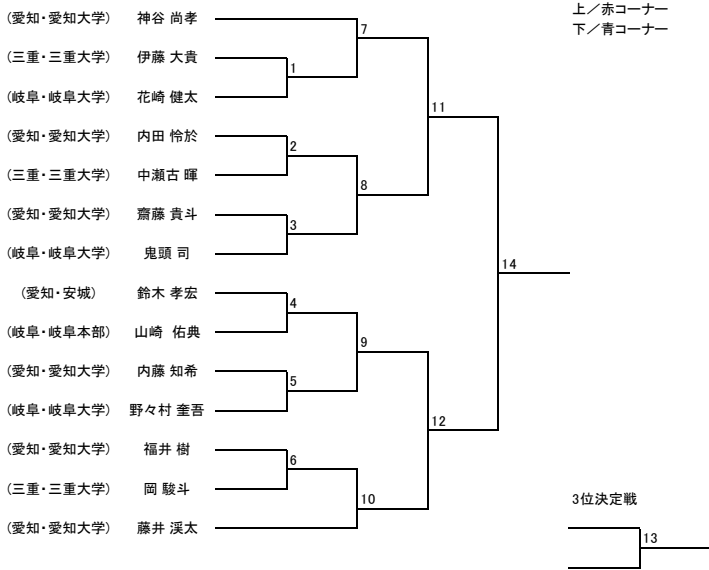

【型】少年部 白帯 小学1年生以下

【型】少年部 白帯 小学2年生

【型】少年部 白帯 小学3年生以上

【型】少年部 黄帯 小学1年生以下

【型】少年部 黄帯 小学2、3年生

【型】少年部 男子 黄帯 小学4年生以上

【型】少年部 女子 黄帯 小学4年生以上

【型】少年部 男子 緑帯 小学3年生以下

【型】成年部 男子 緑帯

【型】成年部 男子 青・赤帯

【型】シニア 男子 黄・緑帯

【型】シニア 男子 青・赤帯

【型】少年部 女子 緑帯

【型】少年部 女子 青帯

【型】少年部 女子 赤帯

【型】中学生 女子

【型】 成年部 女子 黄・緑帯

【型】 成年部 女子 青・赤帯

【型】 シニア 女子 黄・緑帯

【型】 シニア 女子 青・赤帯