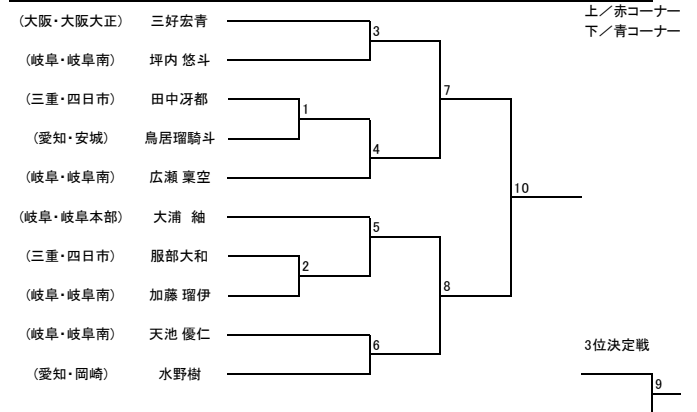

【型】少年部 白帯 小学1年生以下

【型】少年部 白帯 小学2年生

【型】少年部 白帯 小学3年生以上

【型】少年部 黄帯 小学1年生以下

【型】少年部 黄帯 小学2、3年生

【型】少年部 男子 黄帯 小学4年生以上

【型】少年部 女子 黄帯 小学4年生以上

【型】少年部 男子 緑帯 小学3年生以下

【型】成年部 男子 緑帯

【型】成年部 男子 青・赤帯

【型】シニア 男子 黄・緑帯

【型】シニア 男子 青・赤帯

【型】少年部 女子 緑帯

【型】少年部 女子 青帯

【型】少年部 女子 赤帯

【型】中学生 女子