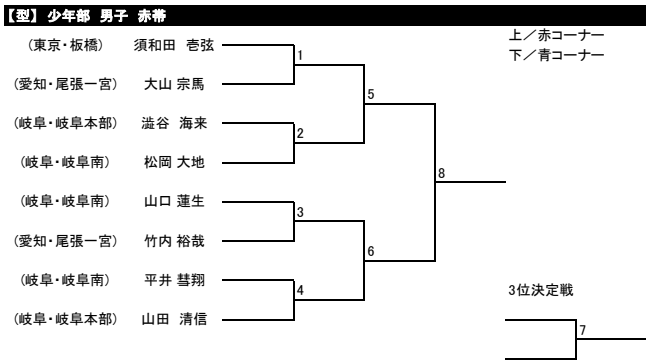

【型】少年部 白帯 小学1年生以下

【型】少年部 白帯 小学2年生

【型】少年部 白帯 小学3年生以上

【型】少年部 黄帯 小学1年生以下

【型】少年部 黄帯 小学2、3年生

【型】少年部 男子 黄帯 小学4年生以上

【型】少年部 女子 黄帯 小学4年生以上

【型】少年部 男子 緑帯 小学3年生以下

【型】成年部 男子 緑帯

【型】成年部 男子 青・赤帯

【型】シニア 男子 黄・緑帯

【型】シニア 男子 青・赤帯

【型】少年部 女子 緑帯

【型】少年部 女子 青帯

【型】少年部 女子 赤帯

【型】中学生 女子