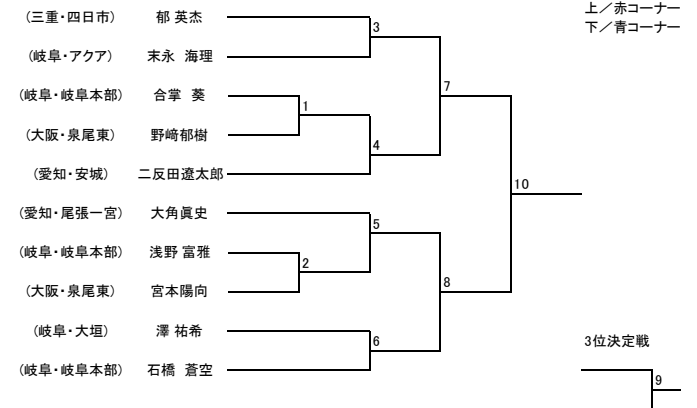

【型】少年部 白帯 小学1年生以下

【型】少年部 白帯 小学2年生

【型】少年部 白帯 小学3年生以上

【型】少年部 黄帯 小学1年生以下

【型】少年部 黄帯 小学2、3年生

【型】少年部 男子 黄帯 小学4年生以上

【型】少年部 女子 黄帯 小学4年生以上

【型】少年部 男子 緑帯 小学3年生以下

【型】成年部 男子 緑帯

【型】成年部 男子 青・赤帯

【型】シニア 男子 黄・緑帯

【型】シニア 男子 青・赤帯

【型】少年部 女子 緑帯

【型】少年部 女子 青帯

【型】少年部 女子 赤帯

【型】中学生 女子

【型】 成年部 女子 黄・緑帯

【型】 成年部 女子 青・赤帯

【型】 シニア 女子 黄・緑帯

【型】 シニア 女子 青・赤帯