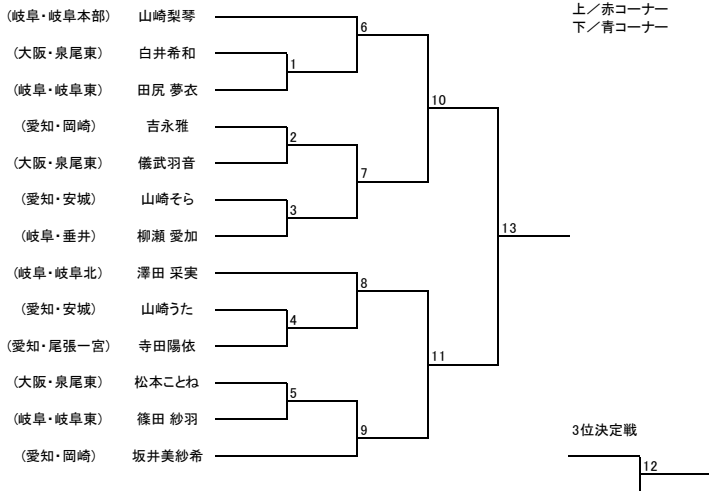

【型】少年部 白帯 小学1年生以下

【型】少年部 白帯 小学2年生

【型】少年部 白帯 小学3年生以上

【型】少年部 黄帯 小学1年生以下

【型】少年部 黄帯 小学2、3年生

【型】少年部 男子 黄帯 小学4年生以上

【型】少年部 女子 黄帯 小学4年生以上

【型】少年部 男子 緑帯 小学3年生以下

【型】成年部 男子 緑帯

【型】成年部 男子 青・赤帯

【型】シニア 男子 黄・緑帯

【型】シニア 男子 青・赤帯

【型】少年部 女子 緑帯

【型】少年部 女子 青帯

【型】少年部 女子 赤帯

【型】中学生 女子

【型】 成年部 女子 黄・緑帯

【型】 成年部 女子 青・赤帯

【型】 シニア 女子 黄・緑帯

【型】 シニア 女子 青・赤帯