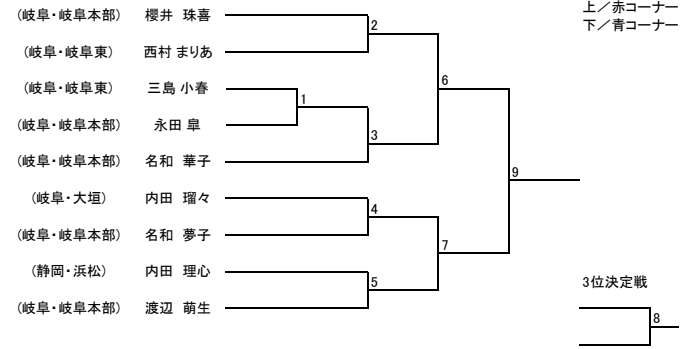

【型】成年部 男子 緑帯

【型】成年部 男子 青・赤帯

【型】シニア 男子 黄・緑帯

【型】シニア 男子 青・赤帯

【型】少年部 女子 緑帯

【型】少年部 女子 青帯

【型】少年部 女子 赤帯

【型】中学生 女子

【型】 成年部 女子 黄・緑帯

【型】 成年部 女子 青・赤帯

【型】 シニア 女子 黄・緑帯

【型】 シニア 女子 青・赤帯