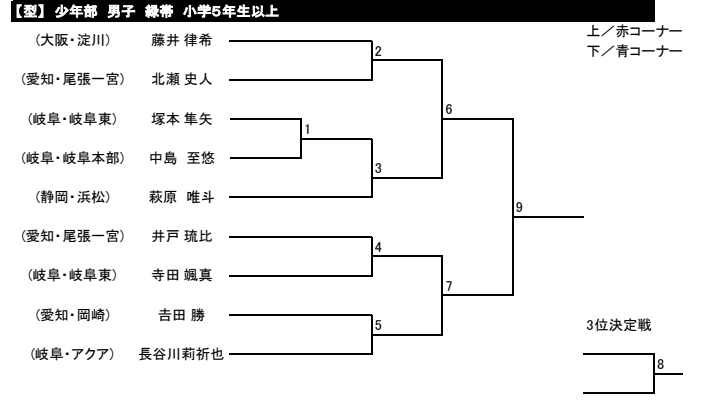

【型】少年部 白帯 小学1年生以下

【型】少年部 白帯 小学2年生

【型】少年部 白帯 小学3年生以上

【型】少年部 黄帯 小学1年生以下

【型】少年部 黄帯 小学2、3年生

【型】少年部 男子 黄帯 小学4年生以上

【型】少年部 女子 黄帯 小学4年生以上

【型】少年部 男子 緑帯 小学3年生以下

【型】成年部 男子 緑帯

【型】成年部 男子 青・赤帯

【型】シニア 男子 黄・緑帯

【型】シニア 男子 青・赤帯

【型】少年部 女子 緑帯

【型】少年部 女子 青帯

【型】少年部 女子 赤帯

【型】中学生 女子