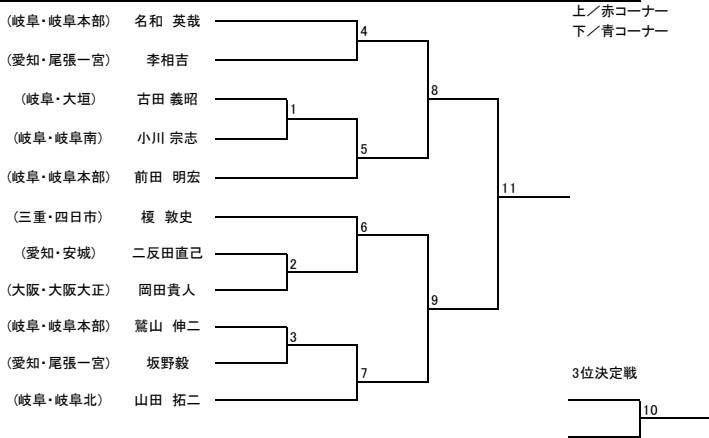

【型】少年部 白帯 小学1年生以下

【型】少年部 白帯 小学2年生

【型】少年部 白帯 小学3年生以上

【型】少年部 黄帯 小学1年生以下

【型】少年部 黄帯 小学2、3年生

【型】少年部 男子 黄帯 小学4年生以上

【型】少年部 女子 黄帯 小学4年生以上

【型】少年部 男子 緑帯 小学3年生以下

【型】成年部 男子 緑帯

【型】成年部 男子 青・赤帯

【型】シニア 男子 黄・緑帯

【型】シニア 男子 青・赤帯

【型】少年部 女子 緑帯

【型】少年部 女子 青帯

【型】少年部 女子 赤帯

【型】中学生 女子

【型】 成年部 女子 黄・緑帯

【型】 成年部 女子 青・赤帯

【型】 シニア 女子 黄・緑帯

【型】 シニア 女子 青・赤帯