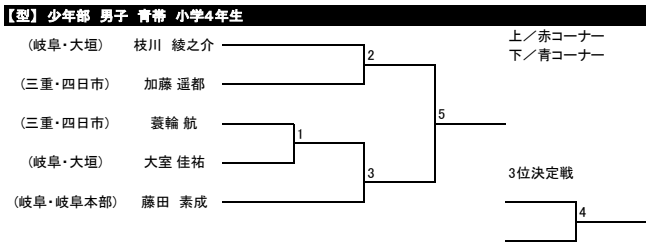

【型】少年部 白帯 小学1年生以下

【型】少年部 白帯 小学2年生

【型】少年部 白帯 小学3年生以上

【型】少年部 黄帯 小学1年生以下

【型】少年部 黄帯 小学2、3年生

【型】少年部 男子 黄帯 小学4年生以上

【型】少年部 女子 黄帯 小学4年生以上

【型】少年部 男子 緑帯 小学3年生以下

【型】成年部 男子 緑帯

【型】成年部 男子 青・赤帯

【型】シニア 男子 黄・緑帯

【型】シニア 男子 青・赤帯

【型】少年部 女子 緑帯

【型】少年部 女子 青帯

【型】少年部 女子 赤帯

【型】中学生 女子