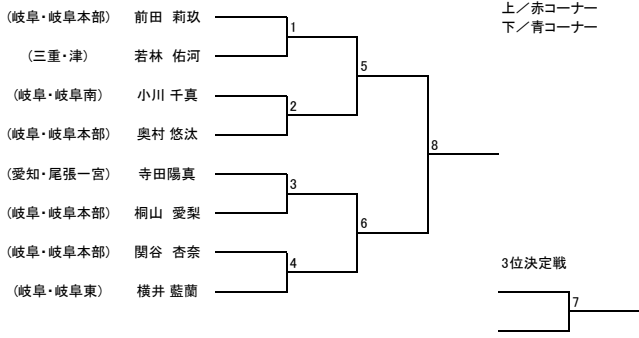

【型】少年部 白帯 小学1年生以下

【型】少年部 白帯 小学2年生

【型】少年部 白帯 小学3年生以上

【型】少年部 黄帯 小学1年生以下

【型】少年部 黄帯 小学2、3年生

【型】少年部 男子 黄帯 小学4年生以上

【型】少年部 女子 黄帯 小学4年生以上

【型】少年部 男子 緑帯 小学3年生以下

【型】成年部 男子 緑帯

【型】成年部 男子 青・赤帯

【型】シニア 男子 黄・緑帯

【型】シニア 男子 青・赤帯

【型】少年部 女子 緑帯

【型】少年部 女子 青帯

【型】少年部 女子 赤帯

【型】中学生 女子