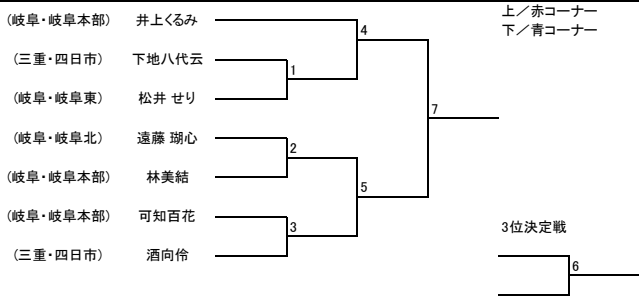

【型】少年部 白帯 小学1年生以下

【型】少年部 白帯 小学2年生

【型】少年部 白帯 小学3年生以上

【型】少年部 黄帯 小学1年生以下

【型】少年部 黄帯 小学2、3年生

【型】少年部 男子 黄帯 小学4年生以上

【型】少年部 女子 黄帯 小学4年生以上

【型】少年部 男子 緑帯 小学3年生以下

【型】成年部 男子 緑帯

【型】成年部 男子 青・赤帯

【型】シニア 男子 黄・緑帯

【型】シニア 男子 青・赤帯

【型】少年部 女子 緑帯

【型】少年部 女子 青帯

【型】少年部 女子 赤帯

【型】中学生 女子