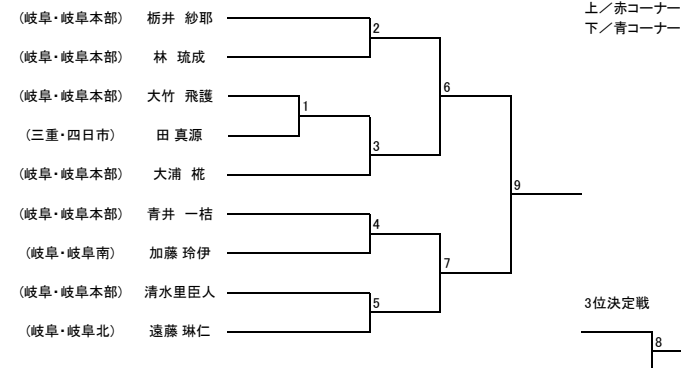

【型】少年部 白帯 小学1年生以下

【型】少年部 白帯 小学2年生

【型】少年部 白帯 小学3年生以上

【型】少年部 黄帯 小学1年生以下

【型】少年部 黄帯 小学2、3年生

【型】少年部 男子 黄帯 小学4年生以上

【型】少年部 女子 黄帯 小学4年生以上

【型】少年部 男子 緑帯 小学3年生以下

【型】成年部 男子 緑帯

【型】成年部 男子 青・赤帯

【型】シニア 男子 黄・緑帯

【型】シニア 男子 青・赤帯

【型】少年部 女子 緑帯

【型】少年部 女子 青帯

【型】少年部 女子 赤帯

【型】中学生 女子