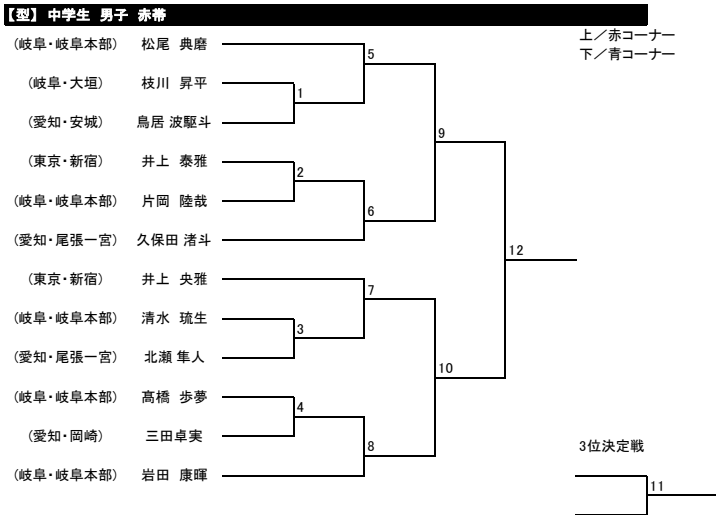

【型】少年部 白帯 小学1年生以下

【型】少年部 白帯 小学2年生

【型】少年部 白帯 小学3年生以上

【型】少年部 黄帯 小学1年生以下

【型】少年部 黄帯 小学2、3年生

【型】少年部 男子 黄帯 小学4年生以上

【型】少年部 女子 黄帯 小学4年生以上

【型】少年部 男子 緑帯 小学3年生以下

【型】成年部 男子 緑帯

【型】成年部 男子 青・赤帯

【型】シニア 男子 黄・緑帯

【型】シニア 男子 青・赤帯

【型】少年部 女子 緑帯

【型】少年部 女子 青帯

【型】少年部 女子 赤帯

【型】中学生 女子

【型】 成年部 女子 黄・緑帯

【型】 成年部 女子 青・赤帯

【型】 シニア 女子 黄・緑帯

【型】 シニア 女子 青・赤帯