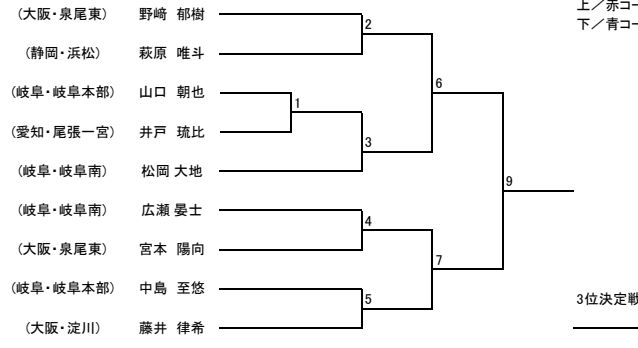

【組手】少年部 男子 マイクロ級 小学1年生以下

【組手】少年部 男子 ライト級 小学2年生以下

【組手】少年部 男子 ライト級 小学4年生以上

【組手】少年部 男子 ミドル級 小学4年生

【組手】少年部 男子 ヘビー級 小学5年生以下

【組手】少年部 男子 マイクロ級 小学2年生以上

【組手】少年部 男子 ライト級 小学3年生

【組手】少年部 男子 ミドル級 小学3年生以下

【組手】少年部 男子 ミドル級 小学5年生以上

【組手】少年部 男子 ヘビー級 小学6年生

【組手】少年部 男子 ハイパー級

【組手】中学生 男子 ミドル級

【組手】中学生 男子 ハイパー級

【組手】成年部 男子 ライト級

【組手】成年部 男子 ヘビー級

【組手】シニア 男子 軽量級