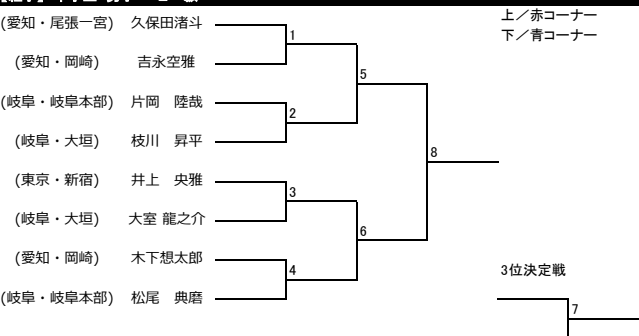

【組手】少年部 男子 ミドル級 小学5年生以上

【組手】少年部 男子 ヘビー級 小学6年生

【組手】少年部 男子 ハイパー級

【組手】中学生 男子 ミドル級

【組手】中学生 男子 ハイパー級

【組手】成年部 男子 ライト級

【組手】成年部 男子 ヘビー級

【組手】シニア 男子 軽量級

【組手】中学生 男子 ライト級

【組手】中学生 男子 ヘビー級

【組手】成年部 男子 マイクロ級

【組手】成年部 男子 ミドル級

【組手】シニア 男子 重量級

【組手】 少年部 女子 マイクロ級

【組手】 少年部 女子 ミドル級 小学4年生以下

【組手】 少年部 女子 ヘビー級