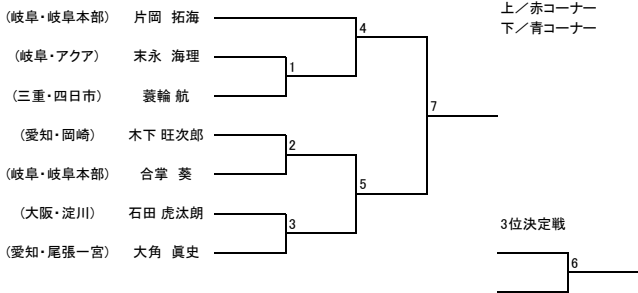

【組手】少年部 男子 マイクロ級 小学1年生以下

【組手】少年部 男子 ライト級 小学2年生以下

【組手】少年部 男子 ライト級 小学4年生以上

【組手】少年部 男子 ミドル級 小学4年生

【組手】少年部 男子 ヘビー級 小学5年生以下

【組手】少年部 男子 マイクロ級 小学2年生以上

【組手】少年部 男子 ライト級 小学3年生

【組手】少年部 男子 ミドル級 小学3年生以下

【組手】少年部 男子 ミドル級 小学5年生以上

【組手】少年部 男子 ヘビー級 小学6年生

【組手】少年部 男子 ハイパー級

【組手】中学生 男子 ミドル級

【組手】中学生 男子 ハイパー級

【組手】成年部 男子 ライト級

【組手】成年部 男子 ヘビー級

【組手】シニア 男子 軽量級