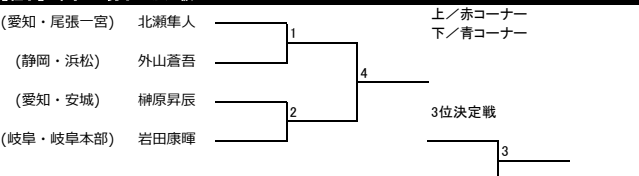

【組手】少年部 男子 ミドル級 小学5年生以上

【組手】少年部 男子 ヘビー級 小学6年生

【組手】少年部 男子 ハイパー級

【組手】中学生 男子 ミドル級

【組手】中学生 男子 ハイパー級

【組手】成年部 男子 ライト級

【組手】成年部 男子 ヘビー級

【組手】シニア 男子 軽量級