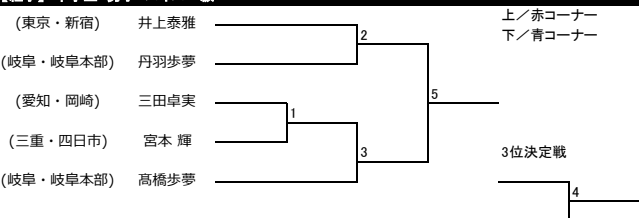

【組手】少年部 男子 ミドル級 小学5年生以上

【組手】少年部 男子 ヘビー級 小学6年生

【組手】少年部 男子 ハイパー級

【組手】中学生 男子 ミドル級

【組手】中学生 男子 ハイパー級

【組手】成年部 男子 ライト級

【組手】成年部 男子 ヘビー級

【組手】シニア 男子 軽量級

【組手】中学生 男子 ライト級

【組手】中学生 男子 ヘビー級

【組手】成年部 男子 マイクロ級

【組手】成年部 男子 ミドル級

【組手】シニア 男子 重量級

【組手】 少年部 女子 マイクロ級

【組手】 少年部 女子 ミドル級 小学4年生以下

【組手】 少年部 女子 ヘビー級