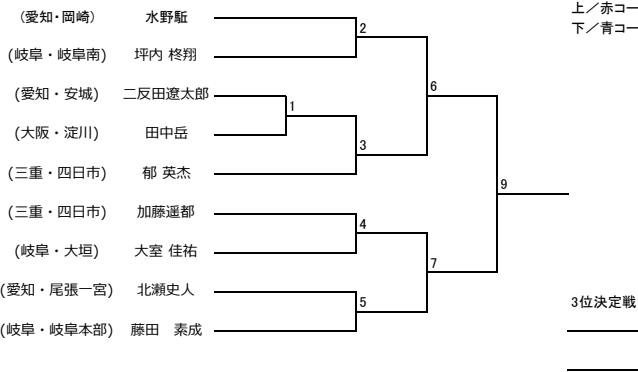

【組手】少年部 男子 マイクロ級 小学1年生以下

【組手】少年部 男子 ライト級 小学2年生以下

【組手】少年部 男子 ライト級 小学4年生以上

【組手】少年部 男子 ミドル級 小学4年生

【組手】少年部 男子 ヘビー級 小学5年生以下

【組手】少年部 男子 マイクロ級 小学2年生以上

【組手】少年部 男子 ライト級 小学3年生

【組手】少年部 男子 ミドル級 小学3年生以下

【組手】少年部 男子 ミドル級 小学5年生以上

【組手】少年部 男子 ヘビー級 小学6年生

【組手】少年部 男子 ハイパー級

【組手】中学生 男子 ミドル級

【組手】中学生 男子 ハイパー級

【組手】成年部 男子 ライト級

【組手】成年部 男子 ヘビー級

【組手】シニア 男子 軽量級