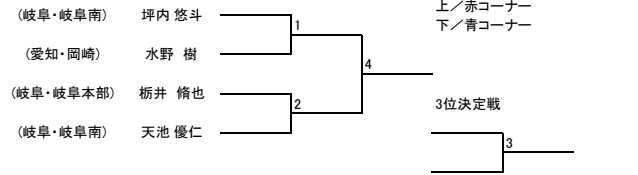

【組手】少年部 男子 マイクロ級 小学1年生以下

【組手】少年部 男子 ライト級 小学2年生以下

【組手】少年部 男子 ライト級 小学4年生以上

【組手】少年部 男子 ミドル級 小学4年生

【組手】少年部 男子 ヘビー級 小学5年生以下

【組手】少年部 男子 マイクロ級 小学2年生以上

【組手】少年部 男子 ライト級 小学3年生

【組手】少年部 男子 ミドル級 小学3年生以下