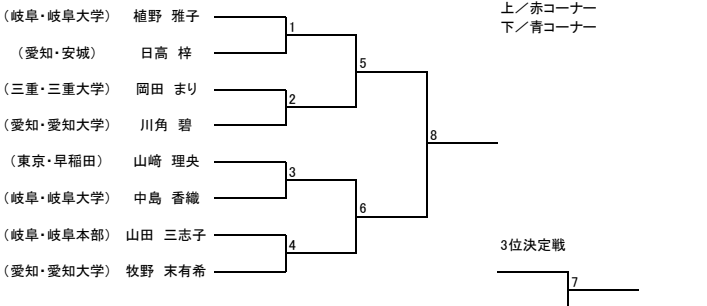

【組手】中学生 男子 ライト級

【組手】中学生 男子 ヘビー級

【組手】成年部 男子 マイクロ級

【組手】成年部 男子 ミドル級

【組手】シニア 男子 重量級

【組手】 少年部 女子 マイクロ級

【組手】 少年部 女子 ミドル級 小学4年生以下

【組手】 少年部 女子 ヘビー級

【組手】 中学生 女子 ヘビー級

【組手】 成年部 女子 ライト級

【組手】 シニア 女子 軽量級

【組手】 少年部 女子 ライト級

【組手】 少年部 女子 ミドル級 小学5年生以上

【組手】 少年部 女子 ハイパー級

【組手】 中学生 女子 ミドル級

【組手】 成年部 女子 マイクロ級