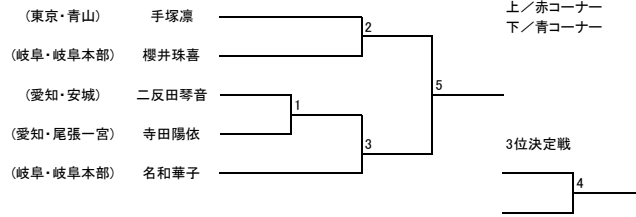

【組手】 中学生 女子 ヘビー級

【組手】 成年部 女子 ライト級

【組手】 シニア 女子 軽量級

【組手】 少年部 女子 ライト級

【組手】 少年部 女子 ミドル級 小学5年生以上

【組手】 少年部 女子 ハイパー級

【組手】 中学生 女子 ミドル級

【組手】 成年部 女子 マイクロ級