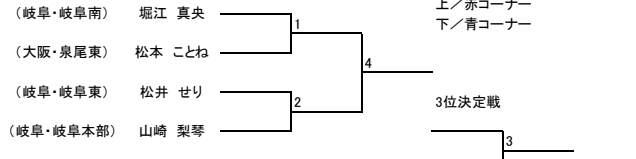

【組手】 中学生 女子 ヘビー級

【組手】 成年部 女子 ライト級

【組手】 シニア 女子 軽量級

【組手】 少年部 女子 ライト級

【組手】 少年部 女子 ミドル級 小学5年生以上

【組手】 少年部 女子 ハイパー級

【組手】 中学生 女子 ミドル級

【組手】 成年部 女子 マイクロ級

【組手】 成年部 女子 ライトヘビー級