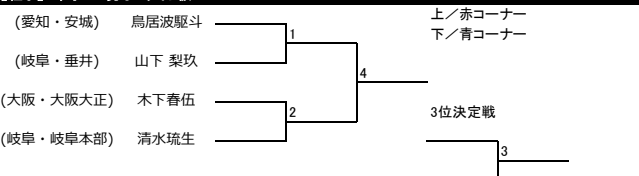

【組手】中学生 男子 ライト級