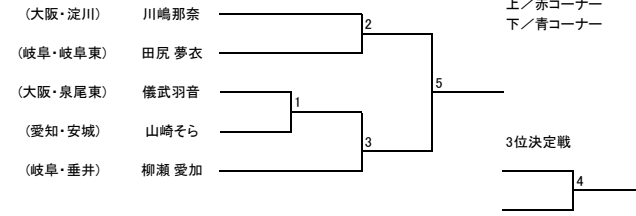

【組手】 中学生 女子 ヘビー級

【組手】 成年部 女子 ライト級

【組手】 シニア 女子 軽量級

【組手】 少年部 女子 ライト級

【組手】 少年部 女子 ミドル級 小学5年生以上

【組手】 少年部 女子 ハイパー級

【組手】 中学生 女子 ミドル級

【組手】 成年部 女子 マイクロ級

【組手】 成年部 女子 ライトヘビー級