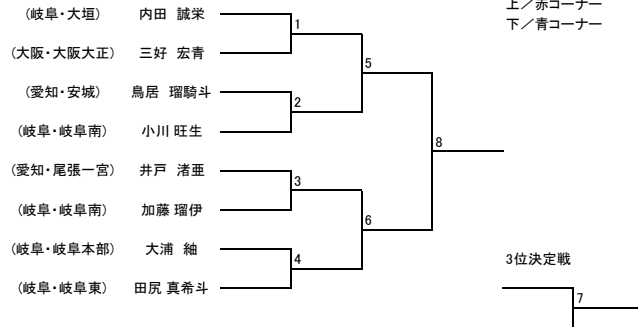

【組手】少年部 男子 マイクロ級 小学1年生以下

【組手】少年部 男子 ライト級 小学2年生以下

【組手】少年部 男子 ライト級 小学4年生以上

【組手】少年部 男子 ミドル級 小学4年生

【組手】少年部 男子 ヘビー級 小学5年生以下

【組手】少年部 男子 マイクロ級 小学2年生以上

【組手】少年部 男子 ライト級 小学3年生

【組手】少年部 男子 ミドル級 小学3年生以下

【組手】少年部 男子 ミドル級 小学5年生以上

【組手】少年部 男子 ヘビー級 小学6年生

【組手】少年部 男子 ハイパー級

【組手】中学生 男子 ミドル級

【組手】中学生 男子 ハイパー級

【組手】成年部 男子 ライト級

【組手】成年部 男子 ヘビー級

【組手】シニア 男子 軽量級