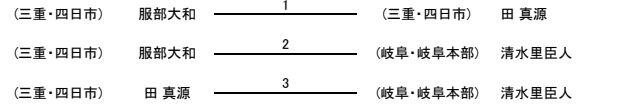

【組手】少年部 男子 マイクロ級 小学1年生以下

【組手】少年部 男子 ライト級 小学2年生以下

【組手】少年部 男子 ライト級 小学4年生以上

【組手】少年部 男子 ミドル級 小学4年生

【組手】少年部 男子 ヘビー級 小学5年生以下

【組手】少年部 男子 マイクロ級 小学2年生以上

【組手】少年部 男子 ライト級 小学3年生

【組手】少年部 男子 ミドル級 小学3年生以下