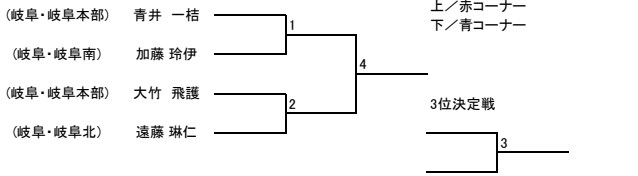

【組手】少年部 男子 マイクロ級 小学1年生以下

【組手】少年部 男子 ライト級 小学2年生以下

【組手】少年部 男子 ライト級 小学4年生以上

【組手】少年部 男子 ミドル級 小学4年生

【組手】少年部 男子 ヘビー級 小学5年生以下

【組手】少年部 男子 マイクロ級 小学2年生以上

【組手】少年部 男子 ライト級 小学3年生

【組手】少年部 男子 ミドル級 小学3年生以下