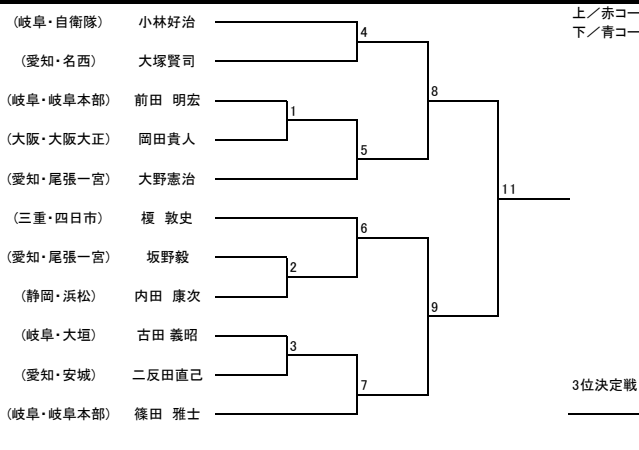

【組手】少年部 男子 ミドル級 小学5年生以上

【組手】少年部 男子 ヘビー級 小学6年生

【組手】少年部 男子 ハイパー級

【組手】中学生 男子 ミドル級

【組手】中学生 男子 ハイパー級

【組手】成年部 男子 ライト級

【組手】成年部 男子 ヘビー級

【組手】シニア 男子 軽量級

【組手】中学生 男子 ライト級

【組手】中学生 男子 ヘビー級

【組手】成年部 男子 マイクロ級

【組手】成年部 男子 ミドル級

【組手】シニア 男子 重量級

【組手】 少年部 女子 マイクロ級

【組手】 少年部 女子 ミドル級 小学4年生以下

【組手】 少年部 女子 ヘビー級