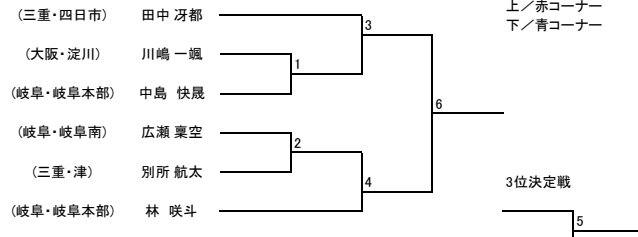

【組手】少年部 男子 マイクロ級 小学1年生以下

【組手】少年部 男子 ライト級 小学2年生以下

【組手】少年部 男子 ライト級 小学4年生以上

【組手】少年部 男子 ミドル級 小学4年生

【組手】少年部 男子 ヘビー級 小学5年生以下

【組手】少年部 男子 マイクロ級 小学2年生以上

【組手】少年部 男子 ライト級 小学3年生

【組手】少年部 男子 ミドル級 小学3年生以下

【組手】少年部 男子 ミドル級 小学5年生以上

【組手】少年部 男子 ヘビー級 小学6年生

【組手】少年部 男子 ハイパー級

【組手】中学生 男子 ミドル級

【組手】中学生 男子 ハイパー級

【組手】成年部 男子 ライト級

【組手】成年部 男子 ヘビー級

【組手】シニア 男子 軽量級