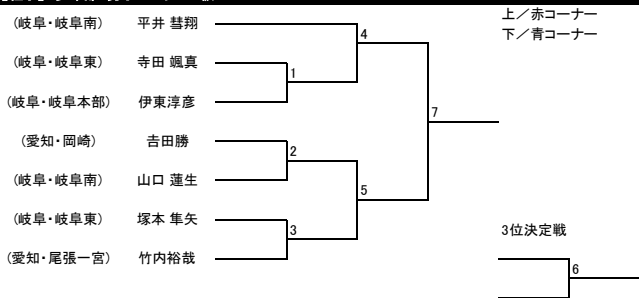

【組手】少年部 男子 マイクロ級 小学1年生以下

【組手】少年部 男子 ライト級 小学2年生以下

【組手】少年部 男子 ライト級 小学4年生以上

【組手】少年部 男子 ミドル級 小学4年生

【組手】少年部 男子 ヘビー級 小学5年生以下

【組手】少年部 男子 マイクロ級 小学2年生以上

【組手】少年部 男子 ライト級 小学3年生

【組手】少年部 男子 ミドル級 小学3年生以下

【組手】少年部 男子 ミドル級 小学5年生以上

【組手】少年部 男子 ヘビー級 小学6年生

【組手】少年部 男子 ハイパー級

【組手】中学生 男子 ミドル級

【組手】中学生 男子 ハイパー級

【組手】成年部 男子 ライト級

【組手】成年部 男子 ヘビー級

【組手】シニア 男子 軽量級