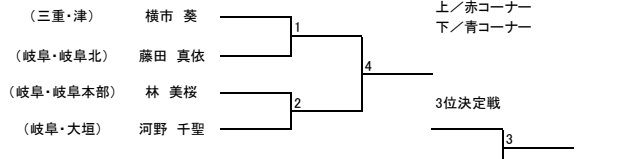

【組手】 中学生 女子 ヘビー級

【組手】 成年部 女子 ライト級

【組手】 シニア 女子 軽量級

【組手】 少年部 女子 ライト級

【組手】 少年部 女子 ミドル級 小学5年生以上

【組手】 少年部 女子 ハイパー級

【組手】 中学生 女子 ミドル級

【組手】 成年部 女子 マイクロ級

【組手】 成年部 女子 ライトヘビー級