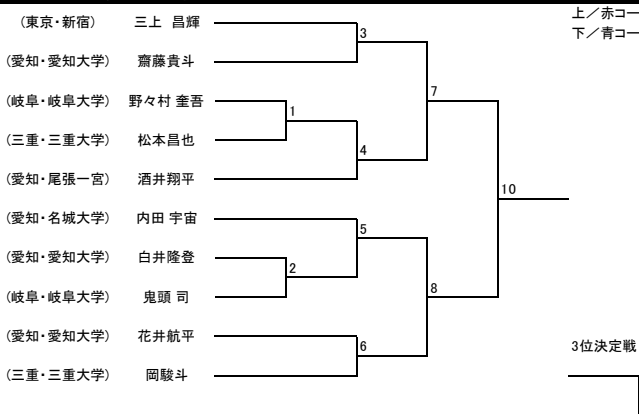

【組手】中学生 男子 ライト級

【組手】中学生 男子 ヘビー級

【組手】成年部 男子 マイクロ級

【組手】成年部 男子 ミドル級

【組手】シニア 男子 重量級

【組手】 少年部 女子 マイクロ級

【組手】 少年部 女子 ミドル級 小学4年生以下

【組手】 少年部 女子 ヘビー級

【組手】 中学生 女子 ヘビー級

【組手】 成年部 女子 ライト級

【組手】 シニア 女子 軽量級

【組手】 少年部 女子 ライト級

【組手】 少年部 女子 ミドル級 小学5年生以上

【組手】 少年部 女子 ハイパー級

【組手】 中学生 女子 ミドル級

【組手】 成年部 女子 マイクロ級