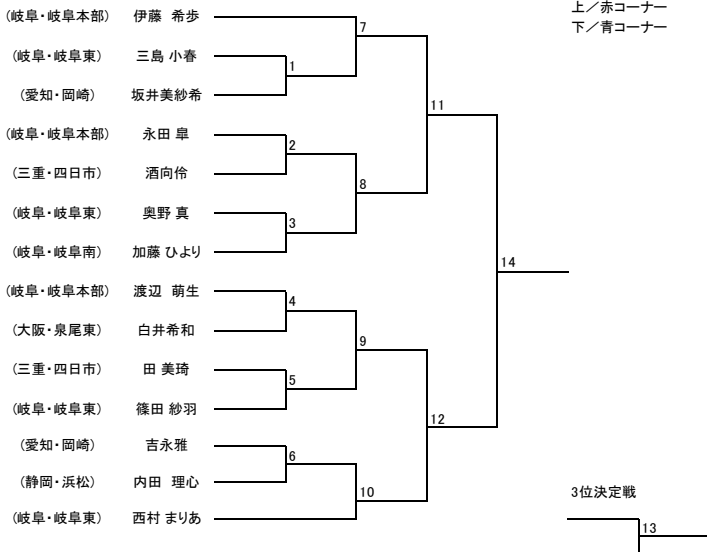

【組手】中学生 男子 ライト級

【組手】中学生 男子 ヘビー級

【組手】成年部 男子 マイクロ級

【組手】成年部 男子 ミドル級

【組手】シニア 男子 重量級

【組手】 少年部 女子 マイクロ級

【組手】 少年部 女子 ミドル級 小学4年生以下

【組手】 少年部 女子 ヘビー級

【組手】 中学生 女子 ヘビー級

【組手】 成年部 女子 ライト級

【組手】 シニア 女子 軽量級

【組手】 少年部 女子 ライト級

【組手】 少年部 女子 ミドル級 小学5年生以上

【組手】 少年部 女子 ハイパー級

【組手】 中学生 女子 ミドル級

【組手】 成年部 女子 マイクロ級