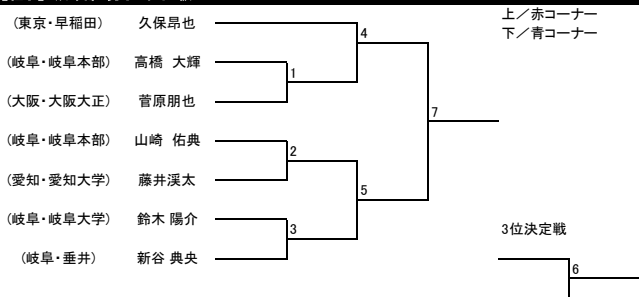

【組手】少年部 男子 ミドル級 小学5年生以上

【組手】少年部 男子 ヘビー級 小学6年生

【組手】少年部 男子 ハイパー級

【組手】中学生 男子 ミドル級

【組手】中学生 男子 ハイパー級

【組手】成年部 男子 ライト級

【組手】成年部 男子 ヘビー級

【組手】シニア 男子 軽量級

【組手】中学生 男子 ライト級

【組手】中学生 男子 ヘビー級

【組手】成年部 男子 マイクロ級

【組手】成年部 男子 ミドル級

【組手】シニア 男子 重量級

【組手】 少年部 女子 マイクロ級

【組手】 少年部 女子 ミドル級 小学4年生以下

【組手】 少年部 女子 ヘビー級