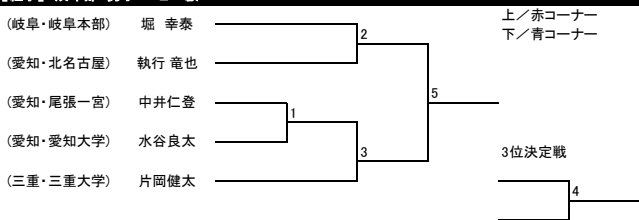

【組手】少年部 男子 ミドル級 小学5年生以上

【組手】少年部 男子 ヘビー級 小学6年生

【組手】少年部 男子 ハイパー級

【組手】中学生 男子 ミドル級

【組手】中学生 男子 ハイパー級

【組手】成年部 男子 ライト級

【組手】成年部 男子 ヘビー級

【組手】シニア 男子 軽量級