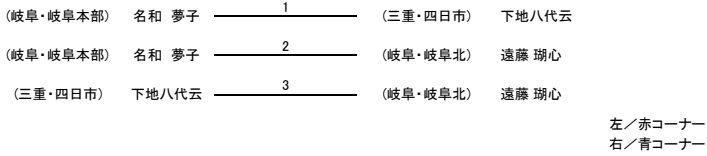

【組手】中学生 男子 ライト級

【組手】中学生 男子 ヘビー級

【組手】成年部 男子 マイクロ級

【組手】成年部 男子 ミドル級

【組手】シニア 男子 重量級

【組手】 少年部 女子 マイクロ級

【組手】 少年部 女子 ミドル級 小学4年生以下

【組手】 少年部 女子 ヘビー級