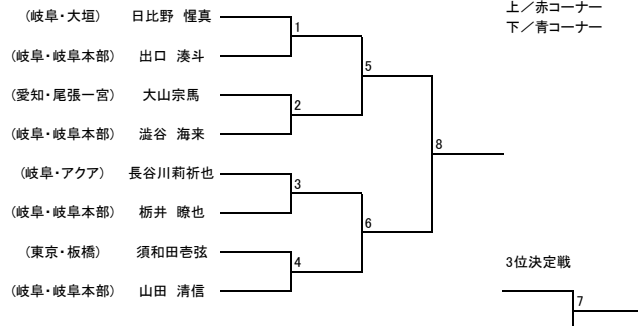

【組手】少年部 男子 マイクロ級 小学1年生以下

【組手】少年部 男子 ライト級 小学2年生以下

【組手】少年部 男子 ライト級 小学4年生以上

【組手】少年部 男子 ミドル級 小学4年生

【組手】少年部 男子 ヘビー級 小学5年生以下

【組手】少年部 男子 マイクロ級 小学2年生以上

【組手】少年部 男子 ライト級 小学3年生

【組手】少年部 男子 ミドル級 小学3年生以下

【組手】少年部 男子 ミドル級 小学5年生以上

【組手】少年部 男子 ヘビー級 小学6年生

【組手】少年部 男子 ハイパー級

【組手】中学生 男子 ミドル級

【組手】中学生 男子 ハイパー級

【組手】成年部 男子 ライト級

【組手】成年部 男子 ヘビー級

【組手】シニア 男子 軽量級