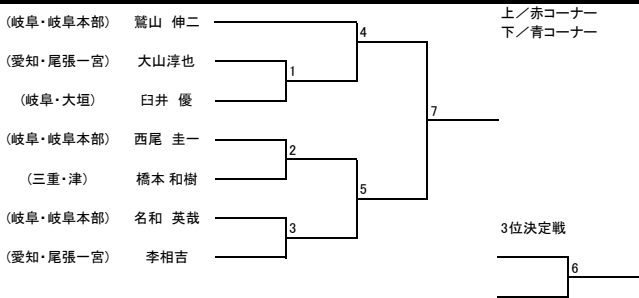

【組手】中学生 男子 ライト級

【組手】中学生 男子 ヘビー級

【組手】成年部 男子 マイクロ級

【組手】成年部 男子 ミドル級

【組手】シニア 男子 重量級

【組手】 少年部 女子 マイクロ級

【組手】 少年部 女子 ミドル級 小学4年生以下

【組手】 少年部 女子 ヘビー級

【組手】 中学生 女子 ヘビー級

【組手】 成年部 女子 ライト級

【組手】 シニア 女子 軽量級

【組手】 少年部 女子 ライト級

【組手】 少年部 女子 ミドル級 小学5年生以上

【組手】 少年部 女子 ハイパー級

【組手】 中学生 女子 ミドル級

【組手】 成年部 女子 マイクロ級