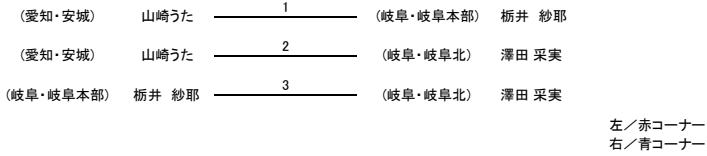

【組手】中学生 男子 ライト級

【組手】中学生 男子 ヘビー級

【組手】成年部 男子 マイクロ級

【組手】成年部 男子 ミドル級

【組手】シニア 男子 重量級

【組手】 少年部 女子 マイクロ級

【組手】 少年部 女子 ミドル級 小学4年生以下

【組手】 少年部 女子 ヘビー級