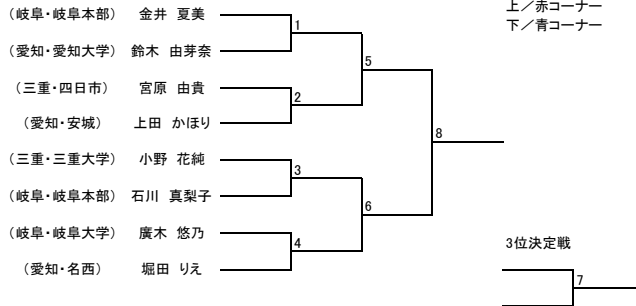

【組手】中学生 男子 ライト級

【組手】中学生 男子 ヘビー級

【組手】成年部 男子 マイクロ級

【組手】成年部 男子 ミドル級

【組手】シニア 男子 重量級

【組手】 少年部 女子 マイクロ級

【組手】 少年部 女子 ミドル級 小学4年生以下

【組手】 少年部 女子 ヘビー級

【組手】 中学生 女子 ヘビー級

【組手】 成年部 女子 ライト級

【組手】 シニア 女子 軽量級

【組手】 少年部 女子 ライト級

【組手】 少年部 女子 ミドル級 小学5年生以上

【組手】 少年部 女子 ハイパー級

【組手】 中学生 女子 ミドル級

【組手】 成年部 女子 マイクロ級

【組手】 成年部 女子 ライトヘビー級