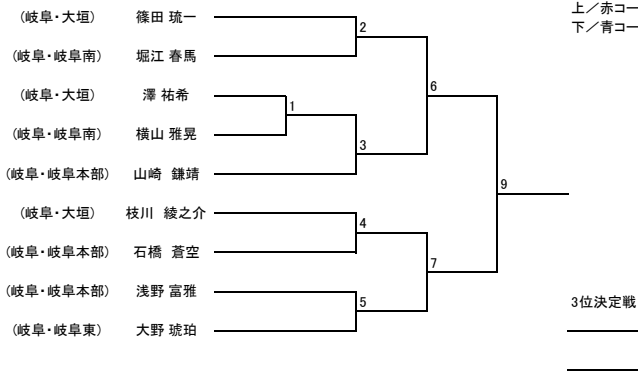

【組手】少年部 男子 マイクロ級 小学1年生以下

【組手】少年部 男子 ライト級 小学2年生以下

【組手】少年部 男子 ライト級 小学4年生以上

【組手】少年部 男子 ミドル級 小学4年生

【組手】少年部 男子 ヘビー級 小学5年生以下

【組手】少年部 男子 マイクロ級 小学2年生以上

【組手】少年部 男子 ライト級 小学3年生

【組手】少年部 男子 ミドル級 小学3年生以下

【組手】少年部 男子 ミドル級 小学5年生以上

【組手】少年部 男子 ヘビー級 小学6年生

【組手】少年部 男子 ハイパー級

【組手】中学生 男子 ミドル級

【組手】中学生 男子 ハイパー級

【組手】成年部 男子 ライト級

【組手】成年部 男子 ヘビー級

【組手】シニア 男子 軽量級