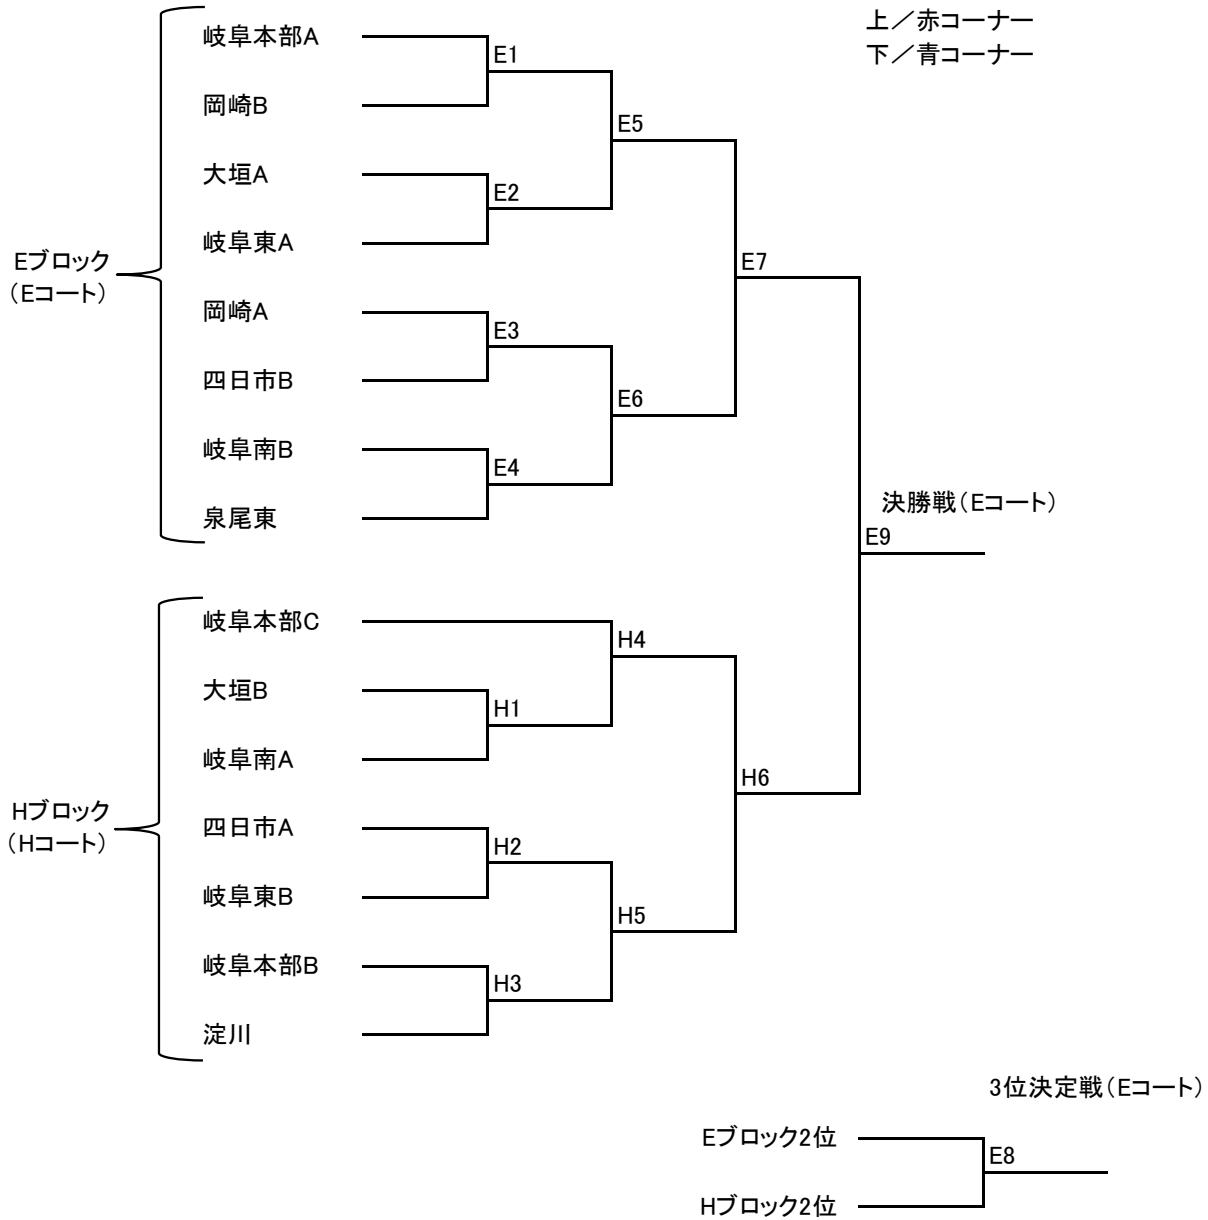

【団体型】 少年部 団体

岐阜本部A	岐阜本部B	岐阜本部C	大垣A	大垣B
岩田 康暉	山崎 鎌靖	伊藤 希歩	河野千聖	河野美琴
清水 琉生	藤田 素成	高橋 心菜	日比野惺真	日比野せいな
山田 清信	伊東 淳彦	渡辺 萌生	内田瑠々	枝川昇平
澁谷 海来	大浦 紬	櫻井 珠喜	篠田琉一	大室龍之介
			枝川綾之介	大室佳祐

岐阜南A	岐阜南B	四日市A	四日市B	泉尾東
堀江 真央	堀江 春馬	宮本 輝	下地 八代云	儀武羽音
松岡 大地	加藤 瑠伊	加藤 遥途	郁 英杰	白井希和
平井 慧翔	天池 優仁	袁輪 航	田 美琦	松本ことね
加藤 ひより	広瀬 稟空	服部 大和	田 真源	野崎郁樹
広瀬 晏士		田中 冴都		宮本陽向

岐阜東A	岐阜東B	岡崎A	岡崎B	淀川
奥野 真	寺田 颯真	三田卓実	坂井美紗希	川嶋那奈
三島 小春	篠田 紗羽	吉永空雅	吉永雅	川嶋一颯
西村 まりあ	大野 琥珀	木下想太郎	木下旺次郎	田中岳
瀧川 百花	田尻 真希斗	吉田勝	水野駈	藤井律希
田尻 夢衣	松井 せり		水野樹	石田虎汰朗

第12回全国テコンドー新人戦大会

【団体組手】 マツギ男子団体

愛知大学	1 —————	尾張一宮
愛知大学	2 —————	岐阜本部
尾張一宮	3 —————	岐阜本部