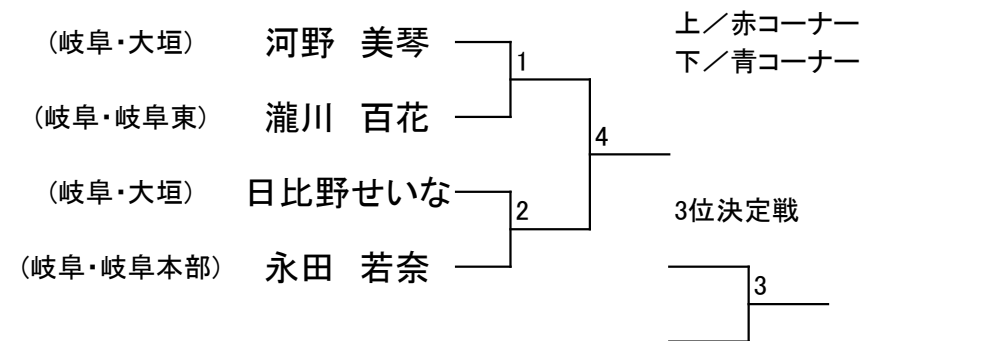

マツギ 中学生女子 ヘビー級