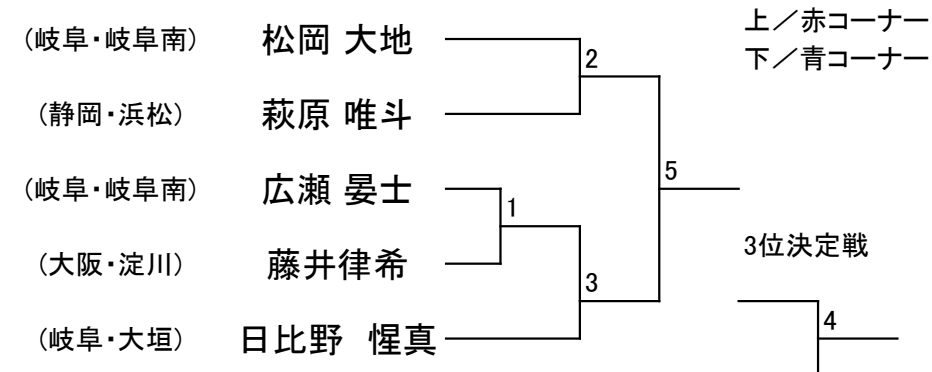

マツギ 少年部男子ミドル級 小学4年生以上

マツギ 少年部女子ライト級 小学3年生以上

(岐阜・岐阜北)	小森 胡実	(岐阜・岐阜本部)	名和 華子
(岐阜・岐阜北)	小森 胡実	(岐阜・岐阜北)	小森 麻結
(岐阜・岐阜本部)	名和 華子	(岐阜・岐阜北)	小森 麻結

マツギ 少年部女子ミドル級

(岐阜・岐阜北)	遠藤 瑚心	(岐阜・岐阜東)	篠田 紗羽
(岐阜・岐阜北)	遠藤 瑚心	(岐阜・岐阜本部)	小山 暖来
(岐阜・岐阜東)	篠田 紗羽	(岐阜・岐阜本部)	小山 暖来