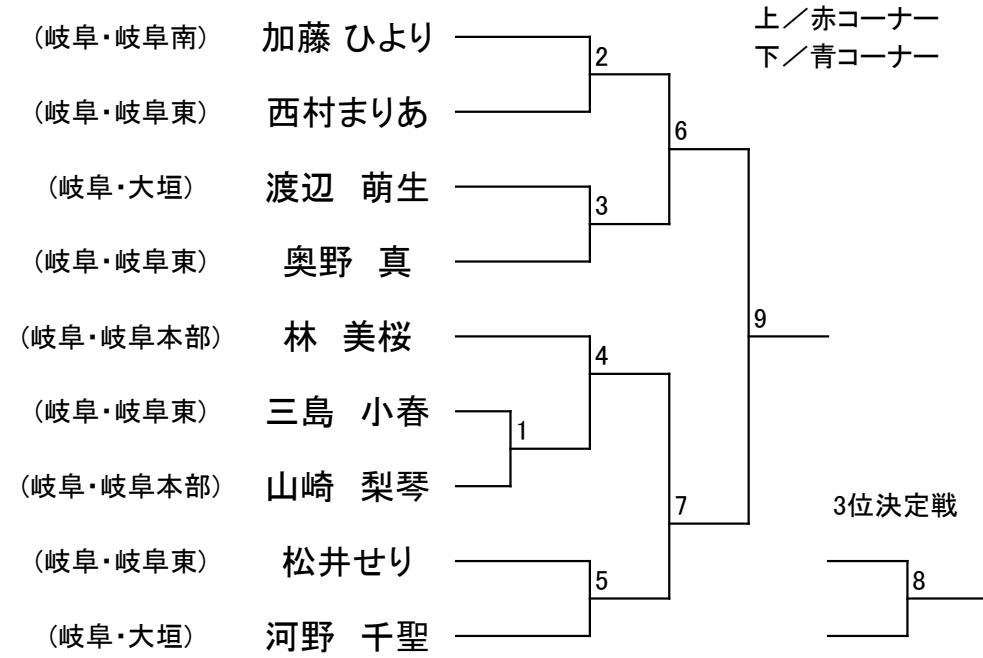

マツギ／組手

マツギ 少年部女子ヘビー級

マツギ 成年Ⅱ部男子 ライト級

(愛知・安城)	鈴木 孝宏	(岐阜・岐阜本部)	高橋 大輝

マツギ 成年Ⅱ部男子 ライトヘビー級

(三重・三重大学)	松本 昌也	ミドル級統合	
(三重・三重大学)	松本 昌也	(三重・三重大学)	片岡 健太
(三重・三重大学)	片岡 健太	(愛知・尾張一宮)	中井 仁登
		(愛知・尾張一宮)	中井 仁登

マツギ 成年Ⅰ部男子 ライト級

(岐阜・岐阜本部)	日比野 遼平	マイクロ級統合	
(岐阜・岐阜本部)	日比野 遼平	(愛知・岡崎)	宇野 弦汰
(愛知・岡崎)	宇野 弦汰	(岐阜・岐阜本部)	西尾 晟一
		(岐阜・岐阜本部)	西尾 晟一

マツギ 中学生男子 ミドル級

(愛知・岡崎)	宇野 仁弥	ライト級統合	
(岐阜・岐阜南)	坂本 翔瑠	(岐阜・岐阜本部)	櫻井 翔悟
(岐阜・岐阜本部)	櫻井 翔悟	(愛知・岡崎)	宇野 仁弥
		(岐阜・岐阜南)	坂本 翔瑠