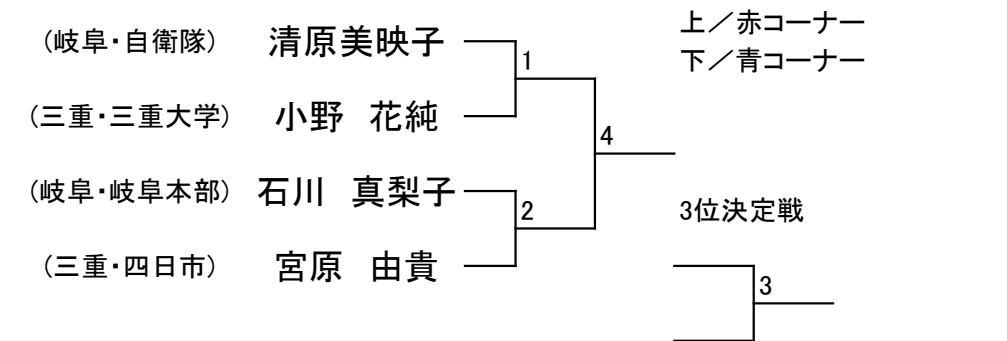

マツギ 成年女子 軽量級

マツギ 成年Ⅱ部男子 マイクロ級

(岐阜・アクア)	木原 健太	中学生男子 ハイパー級統合	
(岐阜・アクア)	木原 健太	(岐阜・岐阜本部)	大洞 伸悟
(岐阜・岐阜本部)	大洞 伸悟	(三重・三重大学)	伊藤 大貴
		(三重・三重大学)	伊藤 大貴