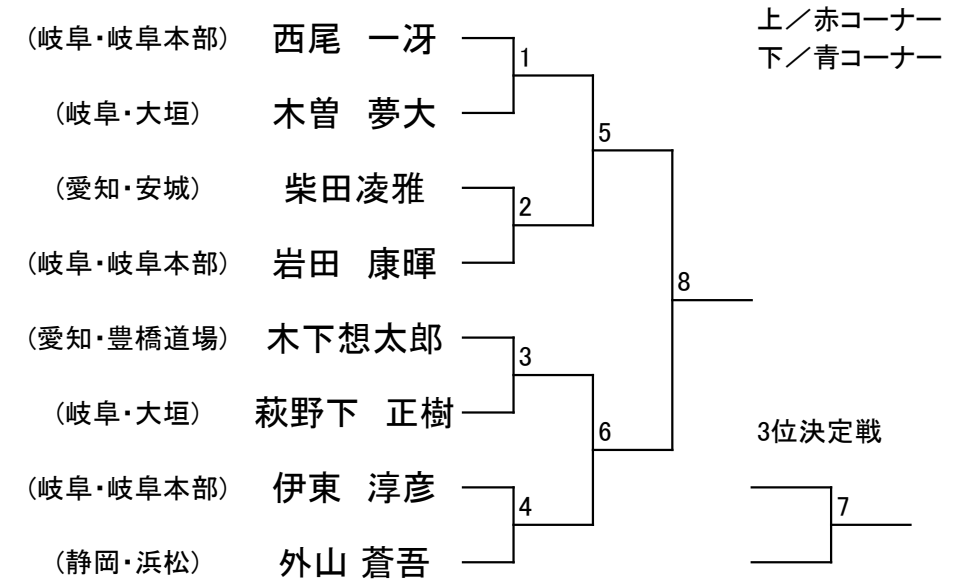

マツギ 少年部男子ハイパー級