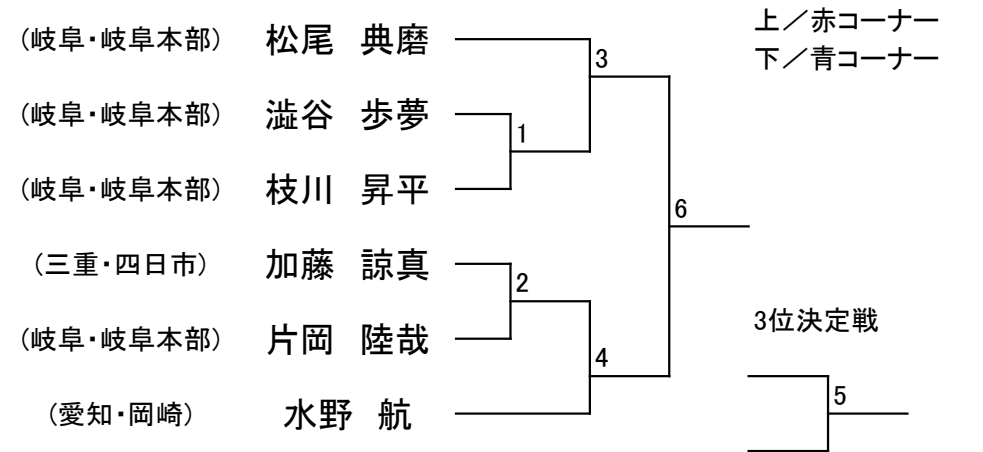

マツギ 中学生男子 ヘビー級

マツギ シニア男子 重量級

(岐阜・岐阜本部)	西尾 圭一	(岐阜・岐阜東)	松井 大介

マツギ 中学生以下女子 ミドル級

(岐阜・岐阜北)	藤田 真依	少年部女子ハイパー級統合	
		(岐阜・岐阜南)	堀江 真央