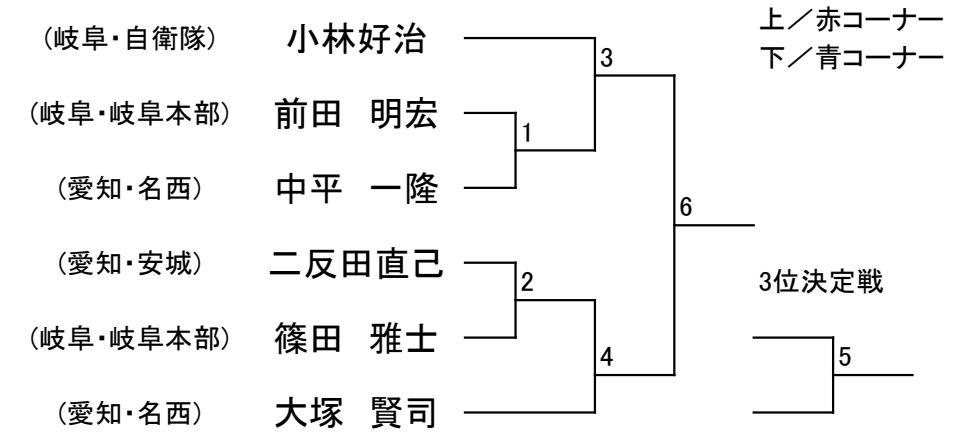

マツギ シニア男子 軽量級