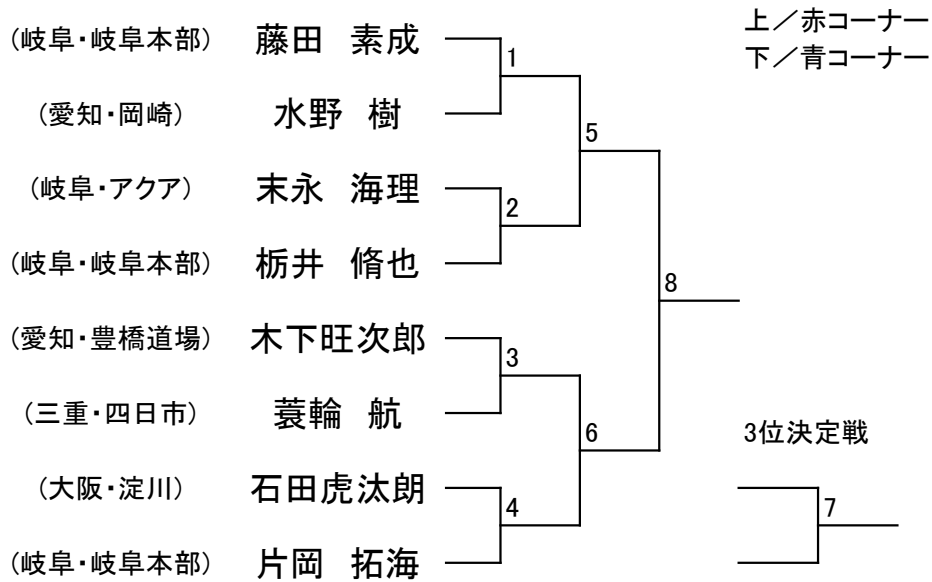

マツギ 少年部男子ミドル級 小学3年生以下

マツギ 少年部女子マイクロ級

(岐阜・岐阜北)	澤田 采実	(岐阜・岐阜本部)	井上 くるみ
(岐阜・岐阜北)	澤田 采実	(岐阜・岐阜本部)	栃井 紗耶
(岐阜・岐阜本部)	栃井 紗耶	(岐阜・岐阜本部)	井上 くるみ

マツギ 少年部女子ライト級 小学2年生以下

(愛知・安城)	二反田琴音	(岐阜・岐阜本部)	櫻井 珠喜
(愛知・安城)	二反田琴音	(岐阜・岐阜本部)	名和 夢子
(岐阜・岐阜本部)	名和 夢子	(岐阜・岐阜本部)	櫻井 珠喜