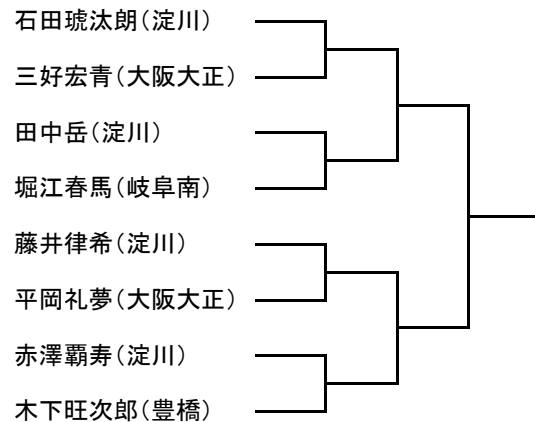

トウル小学3年生以下黄帯

トウル小学4年生以上黄帯

トウル小学生緑帯

トウル小学生青赤帯

トウル中学生

トウル成年

マツギ小学生マイクロ級

マツギ小学生男子ライト級