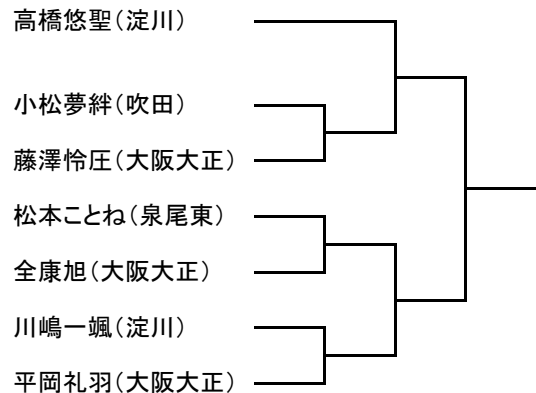

トウル小学生白帯

トウル小学3年生以下黄帯