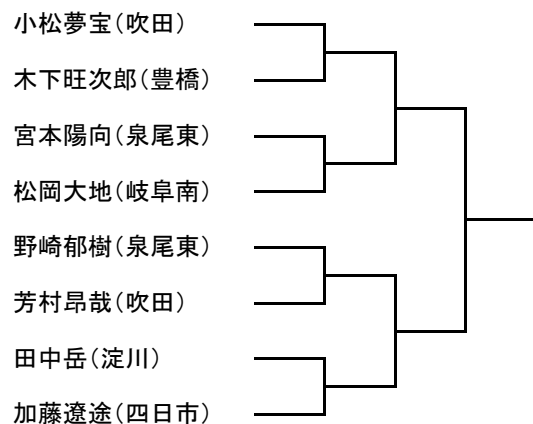

マツギ小学4年生以下男子ミドル・ヘビー級