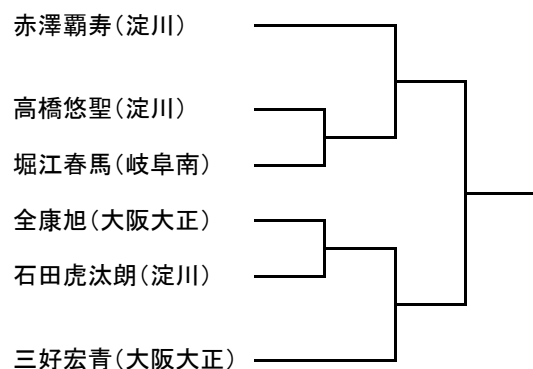

トウル小学3年生以下黄帯

トウル小学4年生以上黄帯

トウル小学生緑帯

トウル小学生青赤帯

トウル中学生

トウル成年

マツギ小学生マイクロ級

マツギ小学生男子ライト級