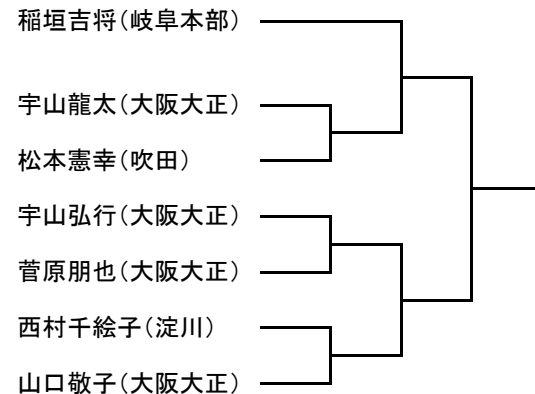

トウル小学3年生以下黄帯

トウル小学4年生以上黄帯

トウル小学生緑帯

トウル小学生青赤帯

トウル中学生

トウル成年

マツギ小学生マイクロ級

マツギ小学生男子ライト級