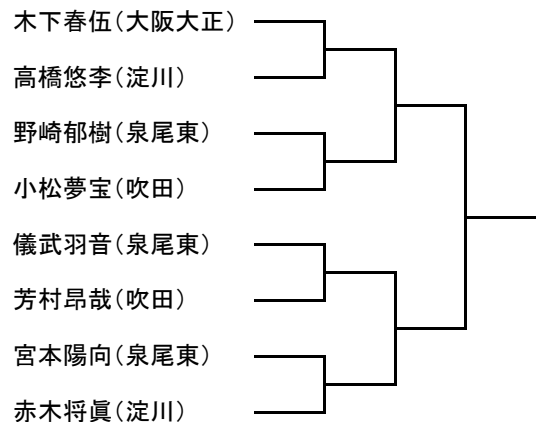

トウル小学3年生以下黄帯

トウル小学4年生以上黄帯

トウル小学生緑帯

トウル小学生青赤帯

トウル中学生

トウル成年

マツギ小学生マイクロ級

マツギ小学生男子ライト級