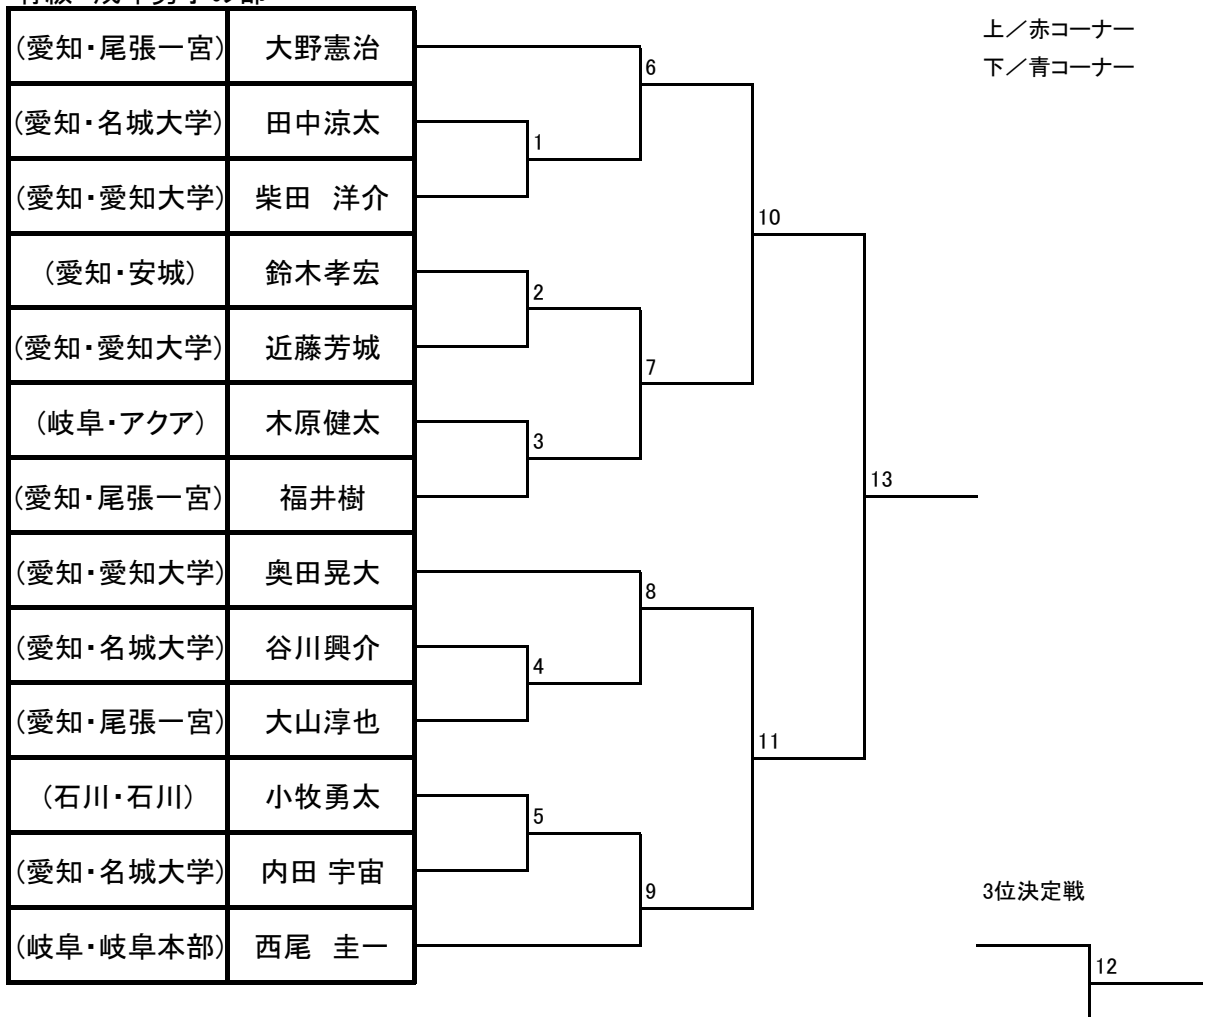

上／赤コーナー
下／青コーナー

3位決定戦

中学生の部

有級 成年男子の部

有級 成年女子の部

有段の部