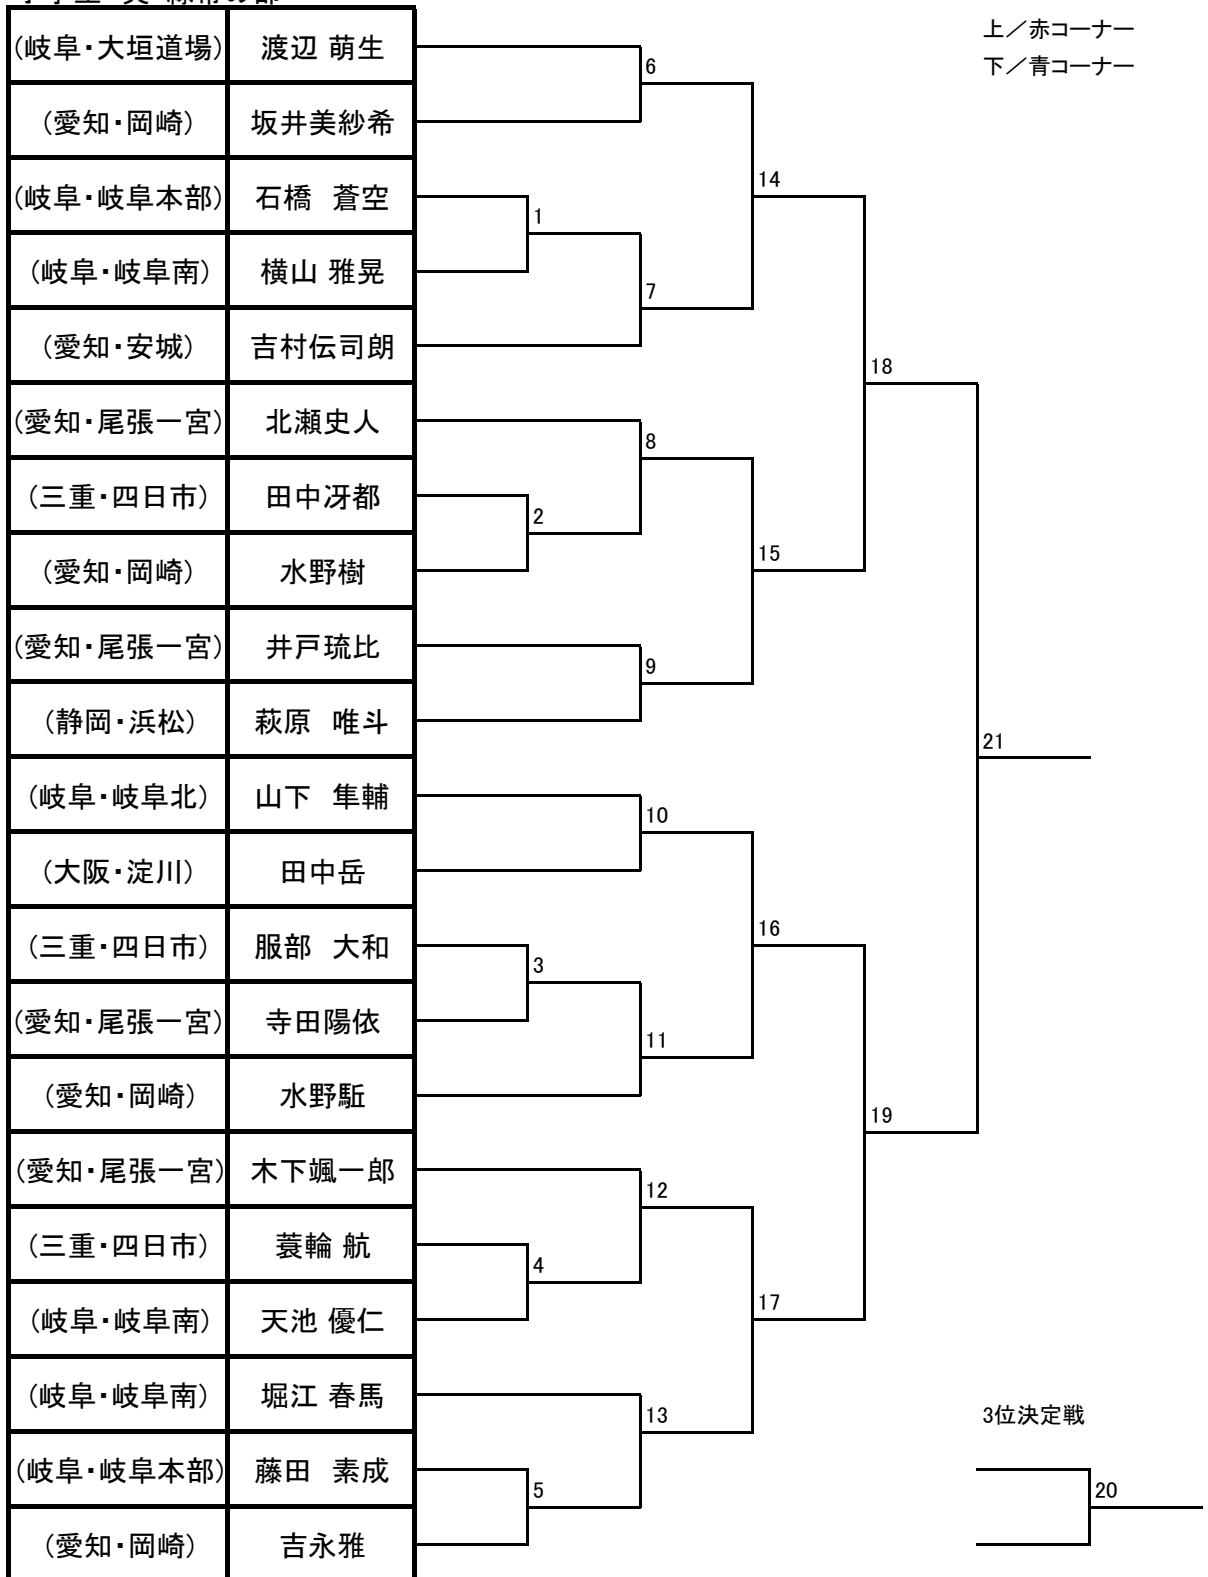

白帯の部

(愛知・竜美丘)	天野舜介
(愛知・尾張一宮)	李志賢
(愛知・竜美丘)	天野煌己
(岐阜・岐阜東)	松井せり
(静岡・浜松)	小泉 藍
(愛知・豊橋道場)	中野水葵
(愛知・尾張一宮)	大角眞史
(愛知・岡崎)	野村奏稀

上／赤コーナー
下／青コーナー

3位決定戦

小学生 黄・緑帯の部

小学生 青・赤帯の部

(岐阜・岐阜本部)	西尾 一冴
(岐阜・岐阜南)	堀江 真央
(静岡・浜松)	内田 理心
(愛知・尾張一宮)	竹内裕哉
(岐阜・岐阜本部)	澁谷 海来
(静岡・浜松)	小泉 翼
(愛知・尾張一宮)	大山宗馬
(岐阜・岐阜本部)	岩田 康暉
(岐阜・岐阜南)	加藤 ひより
(静岡・浜松)	外山 蒼吾
(岐阜・岐阜本部)	八田 銀琉
(静岡・浜松)	内田 凜乃介
(愛知・尾張一宮)	北瀬隼人

上／赤コーナー
下／青コーナー

3位決定戦

中学生の部

有級 成年男子の部

有級 成年女子の部

有段の部