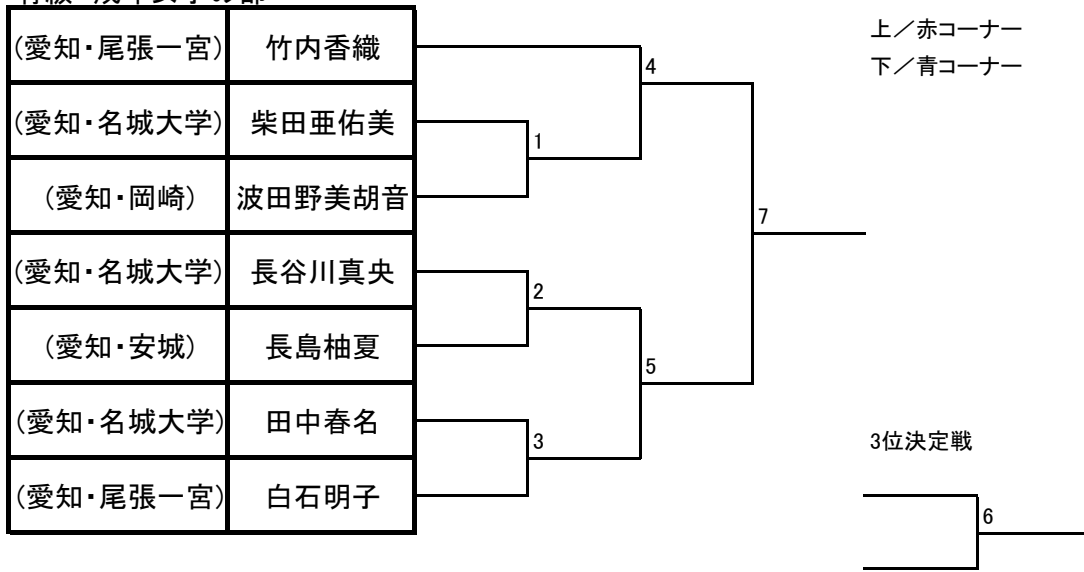

上／赤コーナー
下／青コーナー

3位決定戦

中学生の部

有級 成年男子の部

有級 成年女子の部

有段の部