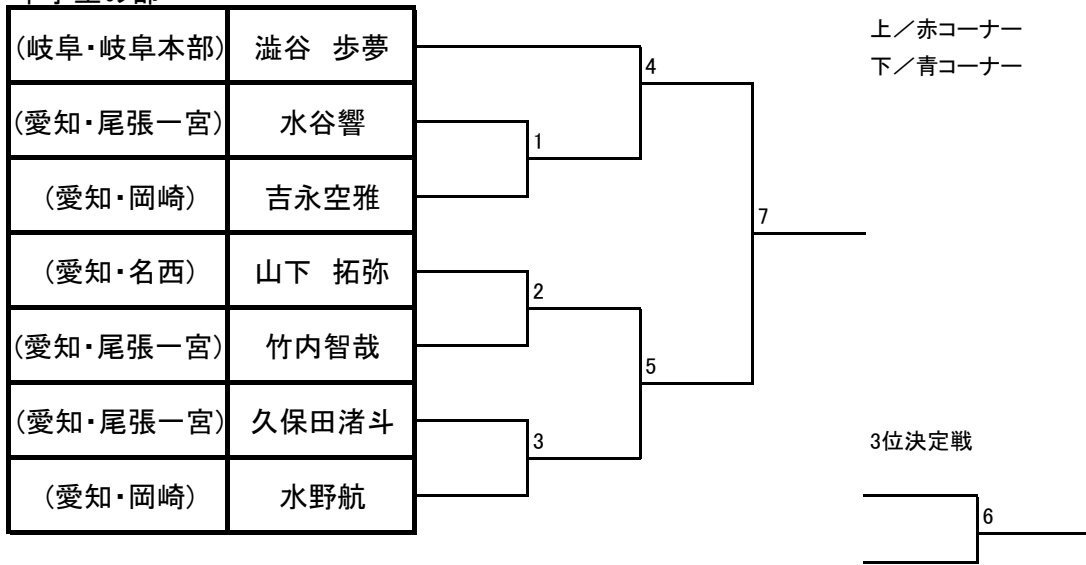

白帯の部

(愛知・竜美丘)	天野舜介
(愛知・尾張一宮)	李志賢
(愛知・竜美丘)	天野煌己
(岐阜・岐阜東)	松井せり
(静岡・浜松)	小泉 藍
(愛知・豊橋道場)	中野水葵
(愛知・尾張一宮)	大角眞史
(愛知・岡崎)	野村奏稀

上／赤コーナー
下／青コーナー

3位決定戦

小学生 黄・緑帯の部

小学生 青・赤帯の部

(岐阜・岐阜本部)	西尾 一冴
(岐阜・岐阜南)	堀江 真央
(静岡・浜松)	内田 理心
(愛知・尾張一宮)	竹内裕哉
(岐阜・岐阜本部)	澁谷 海来
(静岡・浜松)	小泉 翼
(愛知・尾張一宮)	大山宗馬
(岐阜・岐阜本部)	岩田 康暉
(岐阜・岐阜南)	加藤 ひより
(静岡・浜松)	外山 蒼吾
(岐阜・岐阜本部)	八田 銀琉
(静岡・浜松)	内田 凜乃介
(愛知・尾張一宮)	北瀬隼人

上／赤コーナー
下／青コーナー

3位決定戦

中学生の部

有級 成年男子の部

有級 成年女子の部

有段の部