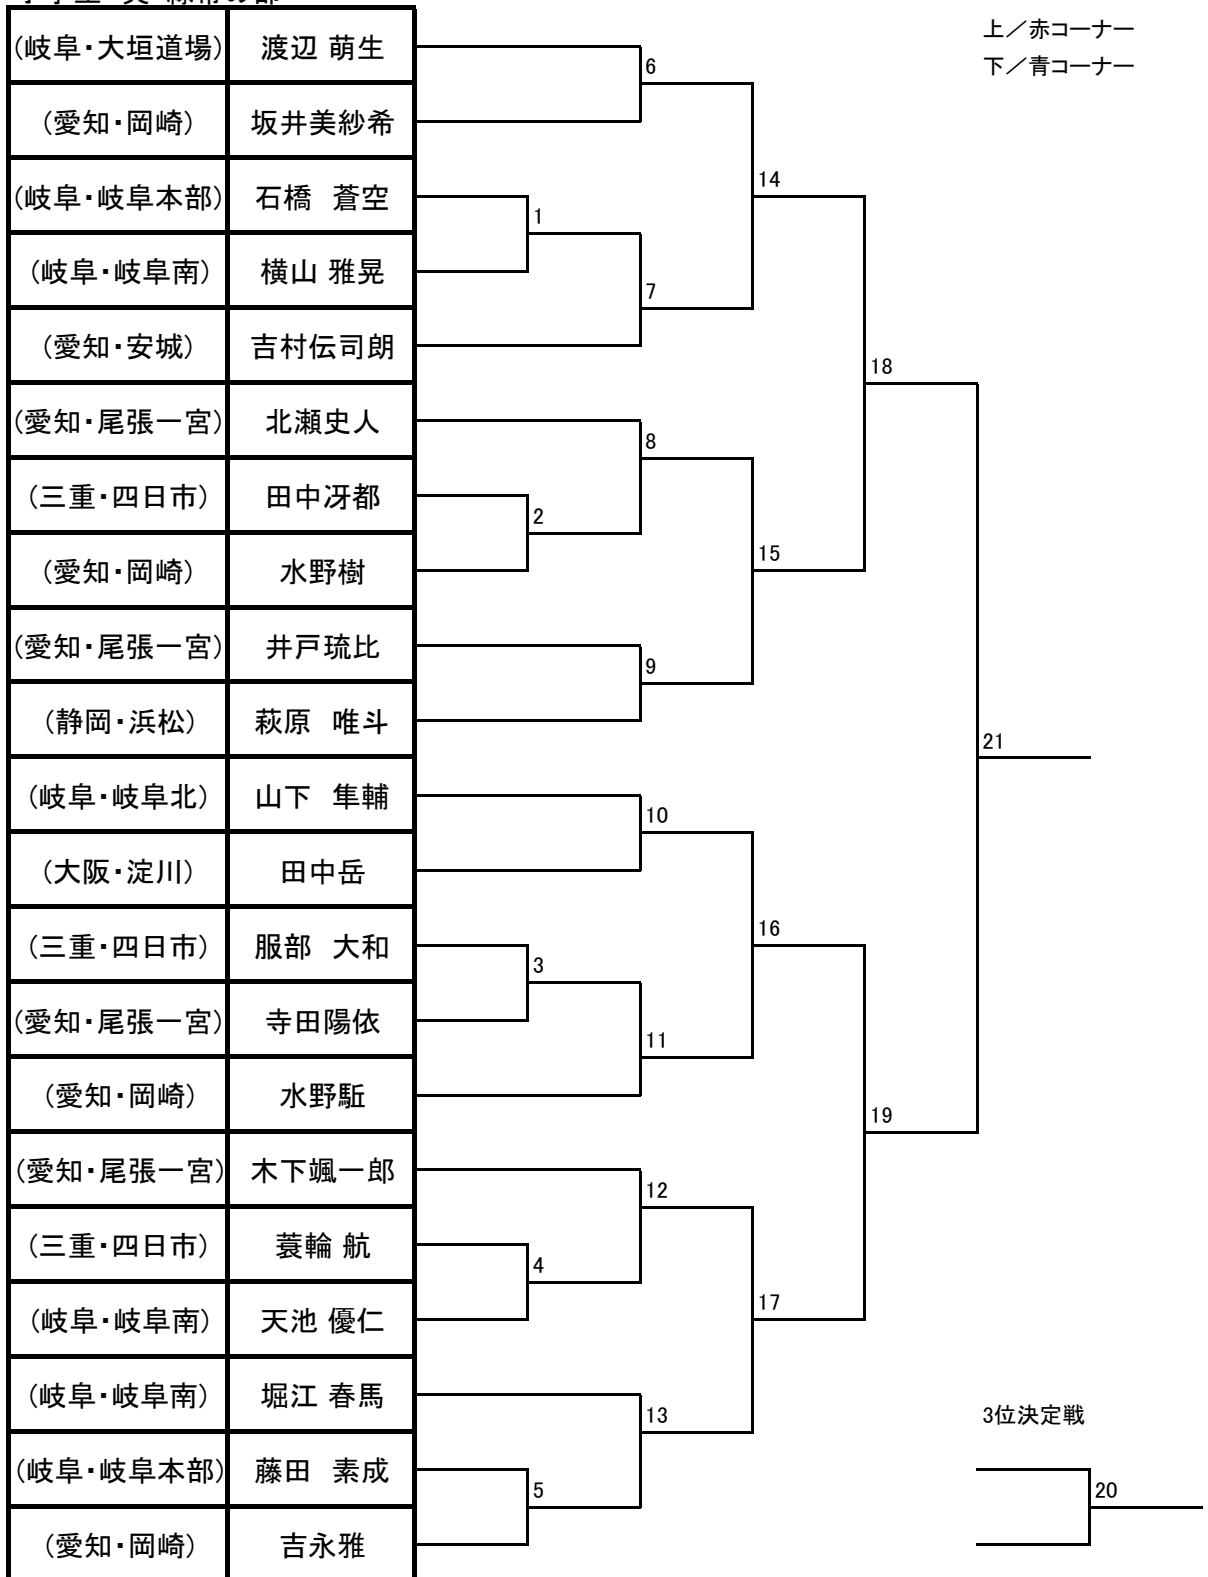

白帯の部

(愛知・竜美丘)	天野舜介
(愛知・尾張一宮)	李志賢
(愛知・竜美丘)	天野煌己
(岐阜・岐阜東)	松井せり
(静岡・浜松)	小泉 藍
(愛知・豊橋道場)	中野水葵
(愛知・尾張一宮)	大角眞史
(愛知・岡崎)	野村奏稀

上／赤コーナー  
下／青コーナー

3位決定戦

小学生 黄・緑帯の部

小学生 青・赤帯の部

(岐阜・岐阜本部)	西尾 一冴
(岐阜・岐阜南)	堀江 真央
(静岡・浜松)	内田 理心
(愛知・尾張一宮)	竹内裕哉
(岐阜・岐阜本部)	澁谷 海来
(静岡・浜松)	小泉 翼
(愛知・尾張一宮)	大山宗馬
(岐阜・岐阜本部)	岩田 康暉
(岐阜・岐阜南)	加藤 ひより
(静岡・浜松)	外山 蒼吾
(岐阜・岐阜本部)	八田 銀琉
(静岡・浜松)	内田 凜乃介
(愛知・尾張一宮)	北瀬隼人

上／赤コーナー  
下／青コーナー

有級 成年女子の部

有段の部