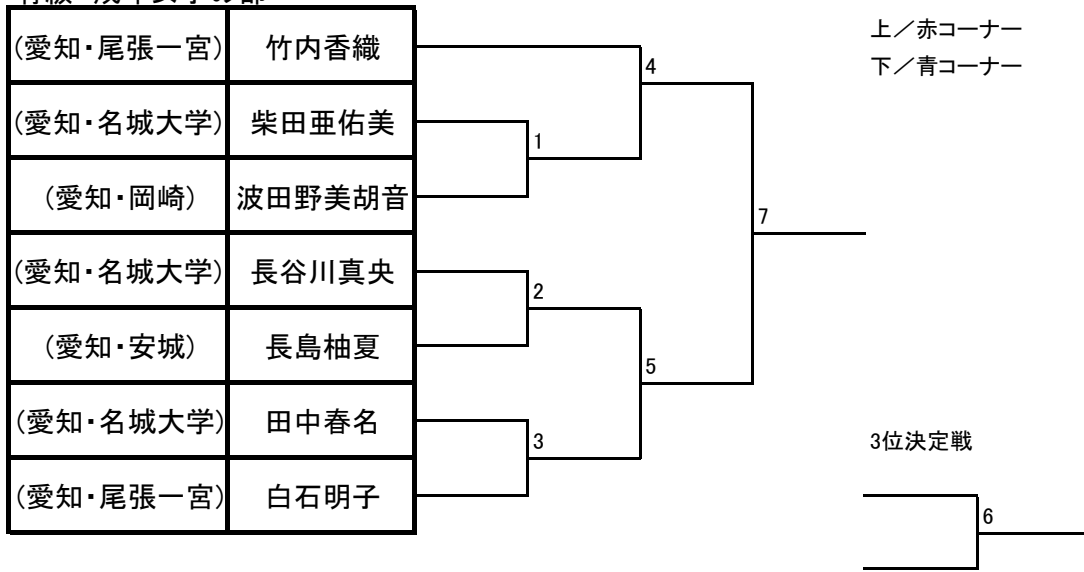

白帯の部

(愛知・竜美丘)	天野舜介
(愛知・尾張一宮)	李志賢
(愛知・竜美丘)	天野煌己
(岐阜・岐阜東)	松井せり
(静岡・浜松)	小泉 藍
(愛知・豊橋道場)	中野水葵
(愛知・尾張一宮)	大角眞史
(愛知・岡崎)	野村奏稀

上／赤コーナー  
下／青コーナー

3位決定戦

小学生 黄・緑帯の部

小学生 青・赤帯の部

(岐阜・岐阜本部)	西尾 一冴
(岐阜・岐阜南)	堀江 真央
(静岡・浜松)	内田 理心
(愛知・尾張一宮)	竹内裕哉
(岐阜・岐阜本部)	澁谷 海来
(静岡・浜松)	小泉 翼
(愛知・尾張一宮)	大山宗馬
(岐阜・岐阜本部)	岩田 康暉
(岐阜・岐阜南)	加藤 ひより
(静岡・浜松)	外山 蒼吾
(岐阜・岐阜本部)	八田 銀琉
(静岡・浜松)	内田 凜乃介
(愛知・尾張一宮)	北瀬隼人

上／赤コーナー  
下／青コーナー

有級 成年女子の部

有段の部