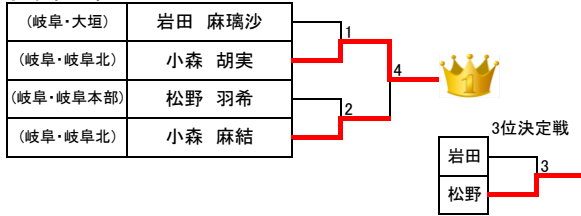

第18回岐阜県大会 結果 トウル

少年部:白帯 男子

少年部:白帯 女子

少年部:黄帯 男子 小学2年生以下

少年部:黄帯 男子 小学3年生以上

少年部:黄帯 女子 小学2年生以下

少年部:黄帯 女子 小学3年生以上

少年部:緑帯 男子 小学3年生以下