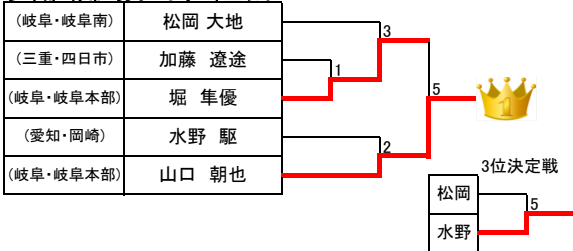

第18回岐阜県大会 結果 トウル

少年部:白帯 男子

少年部:白帯 女子

少年部:黄帯 男子 小学2年生以下

少年部:黄帯 男子 小学3年生以上

少年部:黄帯 女子 小学2年生以下

少年部:黄帯 女子 小学3年生以上

少年部:緑帯 男子 小学3年生以下

少年部:緑帯 男子 小学4年生以上

少年部:緑帯 女子

第18回岐阜県大会 結果 トウル

少年部:青帯 男子

| | | |
|-----------|--------|---|
| (岐阜・岐阜本部) | 山田 清信 | |
| (愛知・安城) | 柴田 凌雅 | 2 |
| (愛知・尾張一宮) | 大山 宗馬 | |
| (三重・四日市) | 加藤 諒真 | 1 |
| (岐阜・岐阜本部) | 大栗 瑞霸 | 3 |
| (愛知・安城) | 鳥居 波駆斗 | 4 |
| (岐阜・岐阜本部) | 片岡 陸哉 | 7 |
| (愛知・尾張一宮) | 久保田 渚斗 | 5 |
| (岐阜・岐阜本部) | 清水 琉生 | 6 |