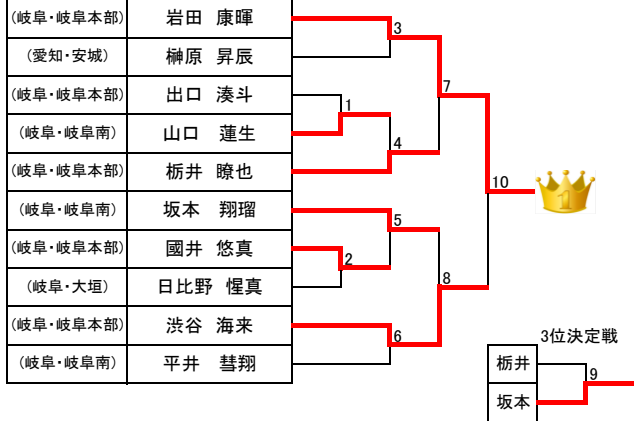

第18回岐阜県大会 結果 トウル

少年部:白帯 男子

少年部:白帯 女子

少年部:黄帯 男子 小学2年生以下

少年部:黄帯 男子 小学3年生以上

少年部:黄帯 女子 小学2年生以下

少年部:黄帯 女子 小学3年生以上

少年部:緑帯 男子 小学3年生以下

少年部:緑帯 男子 小学4年生以上

少年部:緑帯 女子

第18回岐阜県大会 結果 トウル

少年部:青帯 男子

| | | |
|-----------|--------|---|
| (岐阜・岐阜本部) | 山田 清信 | |
| (愛知・安城) | 柴田 凌雅 | 2 |
| (愛知・尾張一宮) | 大山 宗馬 | |
| (三重・四日市) | 加藤 諒真 | 1 |
| (岐阜・岐阜本部) | 大栗 瑞霸 | 3 |
| (愛知・安城) | 鳥居 波駆斗 | 4 |
| (岐阜・岐阜本部) | 片岡 陸哉 | 7 |
| (愛知・尾張一宮) | 久保田 渚斗 | 5 |
| (岐阜・岐阜本部) | 清水 琉生 | 6 |