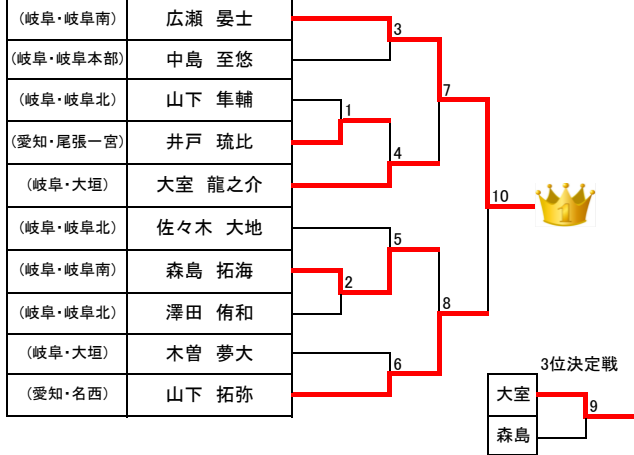

第18回岐阜県大会 結果 トウル

少年部:白帯 男子

少年部:白帯 女子

少年部:黄帯 男子 小学2年生以下

少年部:黄帯 男子 小学3年生以上

少年部:黄帯 女子 小学2年生以下

少年部:黄帯 女子 小学3年生以上

少年部:緑帯 男子 小学3年生以下

少年部:緑帯 男子 小学4年生以上

少年部:緑帯 女子

第18回岐阜県大会 結果 トウル

少年部:青帯 男子

| | | |
|-----------|--------|---|
| (岐阜・岐阜本部) | 山田 清信 | |
| (愛知・安城) | 柴田 凌雅 | 2 |
| (愛知・尾張一宮) | 大山 宗馬 | |
| (三重・四日市) | 加藤 諒真 | 1 |
| (岐阜・岐阜本部) | 大栗 瑞霸 | 3 |
| (愛知・安城) | 鳥居 波駆斗 | 4 |
| (岐阜・岐阜本部) | 片岡 陸哉 | 7 |
| (愛知・尾張一宮) | 久保田 渚斗 | 5 |
| (岐阜・岐阜本部) | 清水 琉生 | 6 |