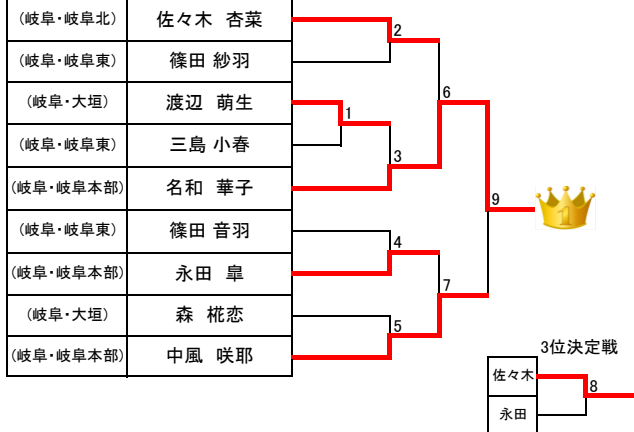

第18回岐阜県大会 結果 トウル

少年部:白帯 男子

少年部:白帯 女子

少年部:黄帯 男子 小学2年生以下

少年部:黄帯 男子 小学3年生以上

少年部:黄帯 女子 小学2年生以下

少年部:黄帯 女子 小学3年生以上

少年部:緑帯 男子 小学3年生以下

少年部:緑帯 男子 小学4年生以上

少年部:緑帯 女子

第18回岐阜県大会 結果 トウル

少年部:青帯 男子

| | | |
|-----------|--------|---|
| (岐阜・岐阜本部) | 山田 清信 | |
| (愛知・安城) | 柴田 凌雅 | 2 |
| (愛知・尾張一宮) | 大山 宗馬 | |
| (三重・四日市) | 加藤 諒真 | 1 |
| (岐阜・岐阜本部) | 大栗 瑞霸 | 3 |
| (愛知・安城) | 鳥居 波駆斗 | 4 |
| (岐阜・岐阜本部) | 片岡 陸哉 | 7 |
| (愛知・尾張一宮) | 久保田 渚斗 | 5 |
| (岐阜・岐阜本部) | 清水 琉生 | 6 |