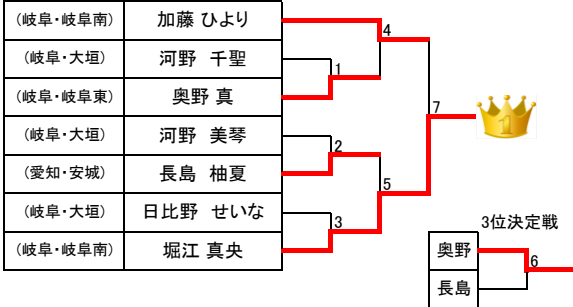

第18回岐阜県大会 結果 トウル

少年部:白帯 男子

少年部:白帯 女子

少年部:黄帯 男子 小学2年生以下

少年部:黄帯 男子 小学3年生以上

少年部:黄帯 女子 小学2年生以下

少年部:黄帯 女子 小学3年生以上

少年部:緑帯 男子 小学3年生以下

少年部:緑帯 男子 小学4年生以上

少年部:緑帯 女子

第18回岐阜県大会 結果 トウル

少年部:青帯 男子

| | | |
|-----------|--------|---|
| (岐阜・岐阜本部) | 山田 清信 | |
| (愛知・安城) | 柴田 凌雅 | 2 |
| (愛知・尾張一宮) | 大山 宗馬 | |
| (三重・四日市) | 加藤 諒真 | 1 |
| (岐阜・岐阜本部) | 大栗 瑞霸 | 3 |
| (愛知・安城) | 鳥居 波駆斗 | 4 |
| (岐阜・岐阜本部) | 片岡 陸哉 | 7 |
| (愛知・尾張一宮) | 久保田 渚斗 | 5 |
| (岐阜・岐阜本部) | 清水 琉生 | 6 |