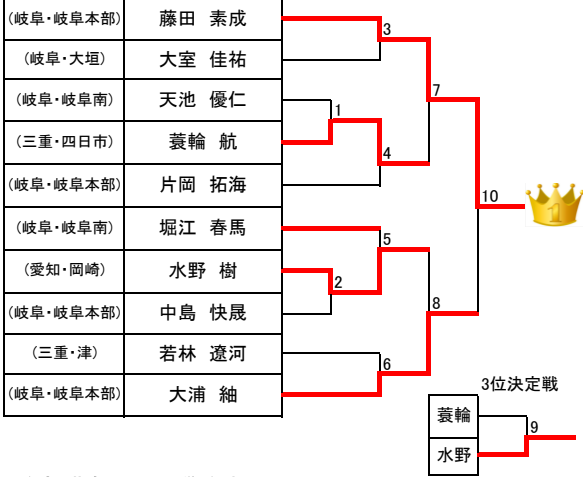

第18回岐阜県大会 結果 トウル

少年部:白帯 男子

少年部:白帯 女子

少年部:黄帯 男子 小学2年生以下

少年部:黄帯 男子 小学3年生以上

少年部:黄帯 女子 小学2年生以下

少年部:黄帯 女子 小学3年生以上

少年部:緑帯 男子 小学3年生以下

少年部:緑帯 男子 小学4年生以上

少年部:緑帯 女子

第18回岐阜県大会 結果 トウル

少年部:青帯 男子

| | | |
|-----------|--------|---|
| (岐阜・岐阜本部) | 山田 清信 | |
| (愛知・安城) | 柴田 凌雅 | 2 |
| (愛知・尾張一宮) | 大山 宗馬 | |
| (三重・四日市) | 加藤 諒真 | 1 |
| (岐阜・岐阜本部) | 大栗 瑞霸 | 3 |
| (愛知・安城) | 鳥居 波駆斗 | 4 |
| (岐阜・岐阜本部) | 片岡 陸哉 | 7 |
| (愛知・尾張一宮) | 久保田 渚斗 | 5 |
| (岐阜・岐阜本部) | 清水 琉生 | 6 |