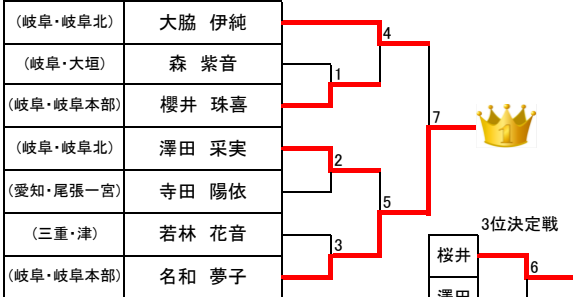

第18回岐阜県大会 結果 トウル

少年部:白帯 男子

少年部:白帯 女子

少年部:黄帯 男子 小学2年生以下

少年部:黄帯 男子 小学3年生以上

少年部:黄帯 女子 小学2年生以下

少年部:黄帯 女子 小学3年生以上

少年部:緑帯 男子 小学3年生以下

少年部:緑帯 男子 小学4年生以上

少年部:緑帯 女子

第18回岐阜県大会 結果 トウル

少年部:青帯 男子

| | | |
|-----------|--------|---|
| (岐阜・岐阜本部) | 山田 清信 | |
| (愛知・安城) | 柴田 凌雅 | 2 |
| (愛知・尾張一宮) | 大山 宗馬 | |
| (三重・四日市) | 加藤 諒真 | 1 |
| (岐阜・岐阜本部) | 大栗 瑞霸 | 3 |
| (愛知・安城) | 鳥居 波駆斗 | 4 |
| (岐阜・岐阜本部) | 片岡 陸哉 | 7 |
| (愛知・尾張一宮) | 久保田 渚斗 | 5 |
| (岐阜・岐阜本部) | 清水 琉生 | 6 |