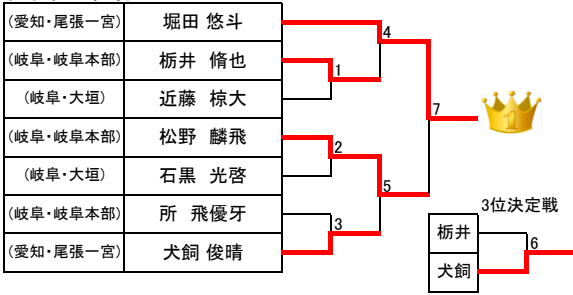

第18回岐阜県大会 結果 トウル

少年部:白帯 男子

少年部:白帯 女子

少年部:黄帯 男子 小学2年生以下

少年部:黄帯 男子 小学3年生以上

少年部:黄帯 女子 小学2年生以下

少年部:黄帯 女子 小学3年生以上

少年部:緑帯 男子 小学3年生以下

少年部:緑帯 男子 小学4年生以上

少年部:緑帯 女子

第18回岐阜県大会 結果 トウル

少年部:青帯 男子

| | | |
|-----------|--------|---|
| (岐阜・岐阜本部) | 山田 清信 | |
| (愛知・安城) | 柴田 凌雅 | 2 |
| (愛知・尾張一宮) | 大山 宗馬 | |
| (三重・四日市) | 加藤 諒真 | 1 |
| (岐阜・岐阜本部) | 大栗 瑞霸 | 3 |
| (愛知・安城) | 鳥居 波駆斗 | 4 |
| (岐阜・岐阜本部) | 片岡 陸哉 | 7 |
| (愛知・尾張一宮) | 久保田 渚斗 | 5 |
| (岐阜・岐阜本部) | 清水 琉生 | 6 |