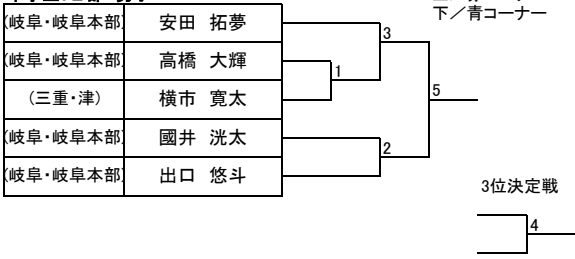

トウル

少年部:白帯 男子

少年部:白帯 女子

少年部:黄帯 男子 小学2年生以下

少年部:黄帯 男子 小学3年生以上

少年部:黄帯 女子 小学2年生以下

少年部:黄帯 女子 小学3年生以上

少年部:緑帯 男子 小学3年生以下

少年部:緑帯 男子 小学4年生以上

少年部:緑帯 女子

トウル

少年部:青帯 男子

少年部:赤帯 男子

少年部:青・赤帯 女子

中学生:II部 男子

中学生:I部 男子

中学生:I部 女子

成年部:II部 男子

成年部:II部 女子

成年部:I部