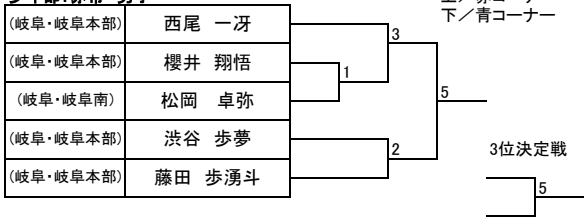

トウル

少年部:白帯 男子

少年部:白帯 女子

少年部:黄帯 男子 小学2年生以下

少年部:黄帯 男子 小学3年生以上

少年部:黄帯 女子 小学2年生以下

少年部:黄帯 女子 小学3年生以上

少年部:緑帯 男子 小学3年生以下

少年部:緑帯 男子 小学4年生以上

少年部:緑帯 女子

トウル

少年部:青帯 男子

少年部:赤帯 男子

少年部:青・赤帯 女子

中学生:II部 男子

中学生:I部 男子

中学生:I部 女子

成年部:II部 男子

成年部:II部 女子

成年部:I部