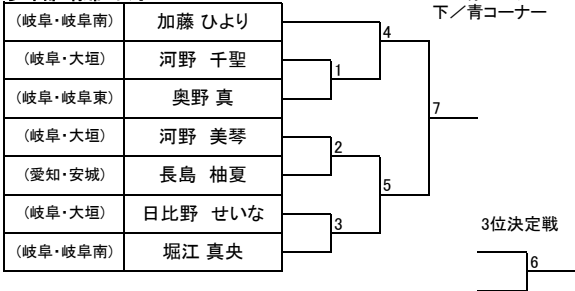

トウル

少年部:白帯 男子

少年部:白帯 女子

少年部:黄帯 男子 小学2年生以下

少年部:黄帯 男子 小学3年生以上

少年部:黄帯 女子 小学2年生以下

少年部:黄帯 女子 小学3年生以上

少年部:緑帯 男子 小学3年生以下

少年部:緑帯 男子 小学4年生以上

少年部:緑帯 女子

トウル

少年部:青帯 男子

少年部:赤帯 男子

少年部:青・赤帯 女子

中学生:II部 男子

中学生:I部 男子