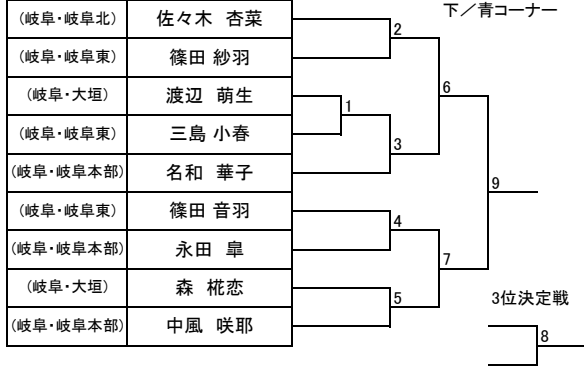

トウル

少年部:白帯 男子

少年部:白帯 女子

少年部:黄帯 男子 小学2年生以下

少年部:黄帯 男子 小学3年生以上

少年部:黄帯 女子 小学2年生以下

少年部:黄帯 女子 小学3年生以上

少年部:緑帯 男子 小学3年生以下

少年部:緑帯 男子 小学4年生以上

少年部:緑帯 女子

トウル

少年部:青帯 男子

少年部:赤帯 男子

少年部:青・赤帯 女子

中学生:II部 男子

中学生:I部 男子