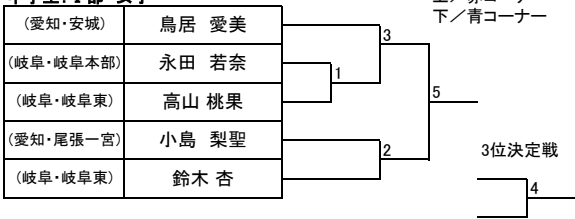

トウル

少年部:白帯 男子

少年部:白帯 女子

少年部:黄帯 男子 小学2年生以下

少年部:黄帯 男子 小学3年生以上

少年部:黄帯 女子 小学2年生以下

少年部:黄帯 女子 小学3年生以上

少年部:緑帯 男子 小学3年生以下

少年部:緑帯 男子 小学4年生以上

少年部:緑帯 女子

トウル

少年部:青帯 男子

少年部:赤帯 男子

少年部:青・赤帯 女子

中学生:II部 男子

中学生:I部 男子

中学生:I部 女子

成年部:II部 男子

成年部:II部 女子

成年部:I部