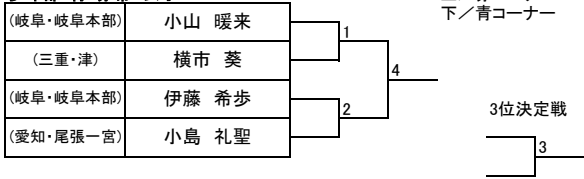

トウル

少年部:白帯 男子

少年部:白帯 女子

少年部:黄帯 男子 小学2年生以下

少年部:黄帯 男子 小学3年生以上

少年部:黄帯 女子 小学2年生以下

少年部:黄帯 女子 小学3年生以上

少年部:緑帯 男子 小学3年生以下

少年部:緑帯 男子 小学4年生以上

少年部:緑帯 女子

トウル

少年部:青帯 男子

少年部:赤帯 男子

少年部:青・赤帯 女子

中学生:II部 男子

中学生:I部 男子

中学生:I部 女子

成年部:II部 男子

成年部:II部 女子

成年部:I部