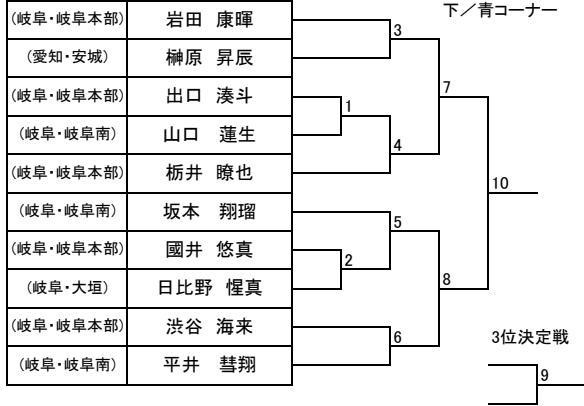

トウル

少年部:白帯 男子

少年部:白帯 女子

少年部:黄帯 男子 小学2年生以下

少年部:黄帯 男子 小学3年生以上

少年部:黄帯 女子 小学2年生以下

少年部:黄帯 女子 小学3年生以上

少年部:緑帯 男子 小学3年生以下

少年部:緑帯 男子 小学4年生以上

少年部:緑帯 女子

トウル

少年部:青帯 男子

少年部:赤帯 男子

少年部:青・赤帯 女子

中学生:II部 男子

中学生:I部 男子