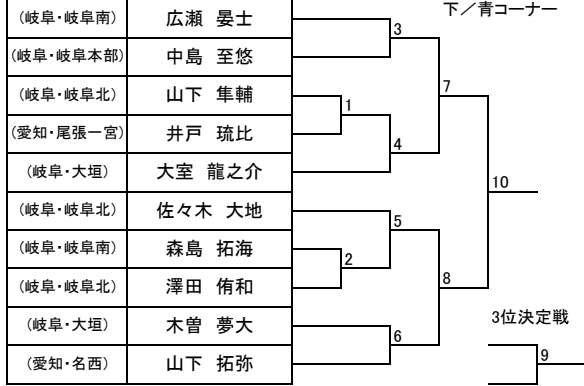

トウル

少年部:白帯 男子

少年部:白帯 女子

少年部:黄帯 男子 小学2年生以下

少年部:黄帯 男子 小学3年生以上

少年部:黄帯 女子 小学2年生以下

少年部:黄帯 女子 小学3年生以上

少年部:緑帯 男子 小学3年生以下

少年部:緑帯 男子 小学4年生以上

少年部:緑帯 女子

トウル

少年部:青帯 男子

少年部:赤帯 男子

少年部:青・赤帯 女子

中学生:II部 男子

中学生:I部 男子