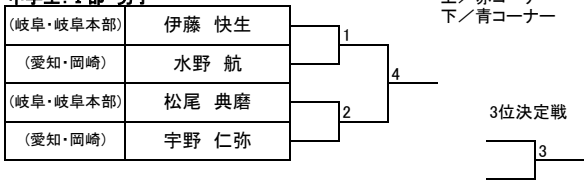

トウル

少年部:白帯 男子

少年部:白帯 女子

少年部:黄帯 男子 小学2年生以下

少年部:黄帯 男子 小学3年生以上

少年部:黄帯 女子 小学2年生以下

少年部:黄帯 女子 小学3年生以上

少年部:緑帯 男子 小学3年生以下

少年部:緑帯 男子 小学4年生以上

少年部:緑帯 女子

トウル

少年部:青帯 男子

少年部:赤帯 男子

少年部:青・赤帯 女子

中学生:II部 男子

中学生:I部 男子

中学生:I部 女子

成年部:II部 男子

成年部:II部 女子

成年部:I部