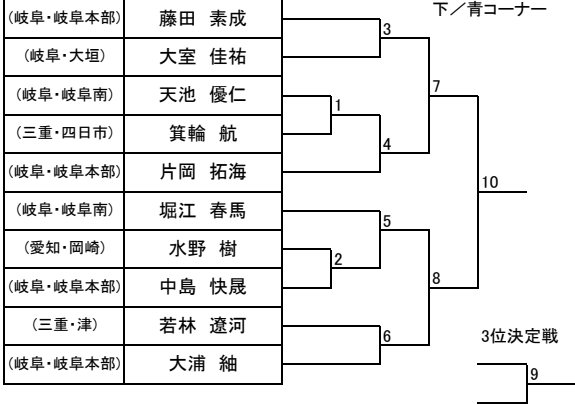

トウル

少年部:白帯 男子

少年部:白帯 女子

少年部:黄帯 男子 小学2年生以下

少年部:黄帯 男子 小学3年生以上

少年部:黄帯 女子 小学2年生以下

少年部:黄帯 女子 小学3年生以上

少年部:緑帯 男子 小学3年生以下

少年部:緑帯 男子 小学4年生以上

少年部:緑帯 女子

トウル

少年部:青帯 男子

少年部:赤帯 男子

少年部:青・赤帯 女子

中学生:II部 男子

中学生:I部 男子