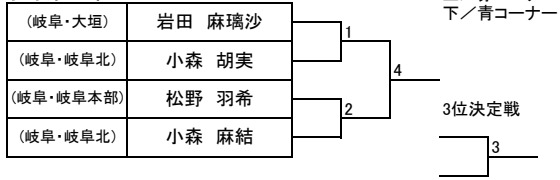

トウル

少年部:白帯 男子

少年部:白帯 女子

少年部:黄帯 男子 小学2年生以下

少年部:黄帯 男子 小学3年生以上

少年部:黄帯 女子 小学2年生以下

少年部:黄帯 女子 小学3年生以上

少年部:緑帯 男子 小学3年生以下

少年部:緑帯 男子 小学4年生以上

少年部:緑帯 女子

トウル

少年部:青帯 男子

少年部:赤帯 男子

少年部:青・赤帯 女子

中学生:II部 男子

中学生:I部 男子