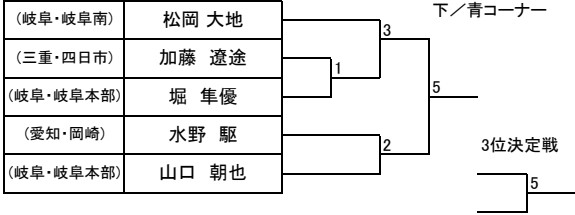

トウル

少年部:白帯 男子

少年部:白帯 女子

少年部:黄帯 男子 小学2年生以下

少年部:黄帯 男子 小学3年生以上

少年部:黄帯 女子 小学2年生以下

少年部:黄帯 女子 小学3年生以上

少年部:緑帯 男子 小学3年生以下

少年部:緑帯 男子 小学4年生以上

少年部:緑帯 女子

トウル

少年部:青帯 男子

少年部:赤帯 男子

少年部:青・赤帯 女子

中学生:II部 男子

中学生:I部 男子