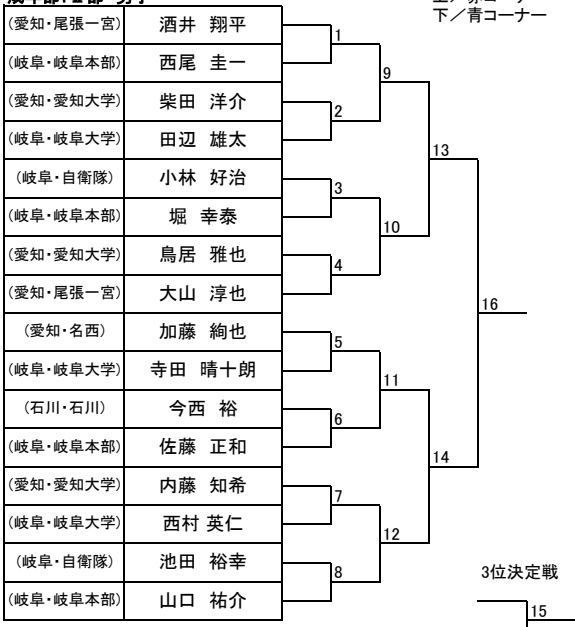

トウル

少年部:白帯 男子

少年部:白帯 女子

少年部:黄帯 男子 小学2年生以下

少年部:黄帯 男子 小学3年生以上

少年部:黄帯 女子 小学2年生以下

少年部:黄帯 女子 小学3年生以上

少年部:緑帯 男子 小学3年生以下

少年部:緑帯 男子 小学4年生以上

少年部:緑帯 女子

トウル

少年部:青帯 男子

少年部:赤帯 男子

少年部:青・赤帯 女子

中学生:II部 男子

中学生:I部 男子

中学生:I部 女子

成年部:II部 男子

成年部:II部 女子

成年部:I部