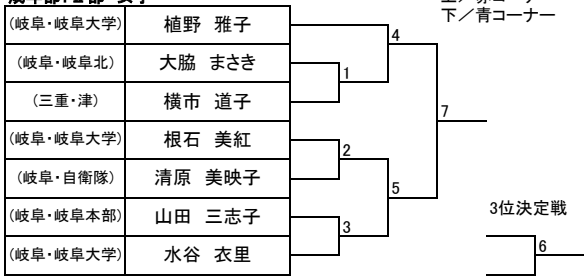

トウル

少年部:白帯 男子

少年部:白帯 女子

少年部:黄帯 男子 小学2年生以下

少年部:黄帯 男子 小学3年生以上

少年部:黄帯 女子 小学2年生以下

少年部:黄帯 女子 小学3年生以上

少年部:緑帯 男子 小学3年生以下

少年部:緑帯 男子 小学4年生以上

少年部:緑帯 女子

トウル

少年部:青帯 男子

少年部:赤帯 男子

少年部:青・赤帯 女子

中学生:II部 男子

中学生:I部 男子

中学生:I部 女子

成年部:II部 男子

成年部:II部 女子

成年部:I部