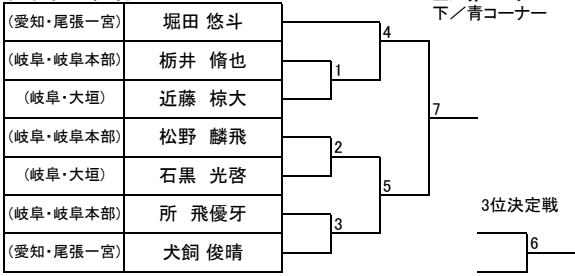

トウル

少年部:白帯 男子

少年部:白帯 女子

少年部:黄帯 男子 小学2年生以下

少年部:黄帯 男子 小学3年生以上

少年部:黄帯 女子 小学2年生以下

少年部:黄帯 女子 小学3年生以上

少年部:緑帯 男子 小学3年生以下

少年部:緑帯 男子 小学4年生以上

少年部:緑帯 女子

トウル

少年部:青帯 男子

少年部:赤帯 男子

少年部:青・赤帯 女子

中学生:II部 男子

中学生:I部 男子