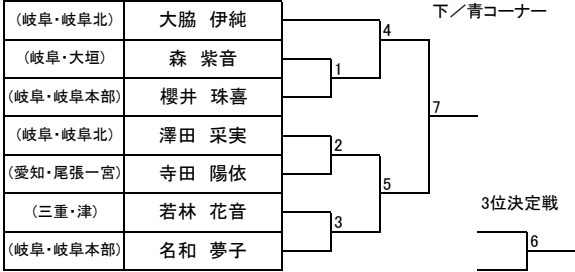

トウル

少年部:白帯 男子

少年部:白帯 女子

少年部:黄帯 男子 小学2年生以下

少年部:黄帯 男子 小学3年生以上

少年部:黄帯 女子 小学2年生以下

少年部:黄帯 女子 小学3年生以上

少年部:緑帯 男子 小学3年生以下

少年部:緑帯 男子 小学4年生以上

少年部:緑帯 女子

トウル

少年部:青帯 男子

少年部:赤帯 男子

少年部:青・赤帯 女子

中学生:II部 男子

中学生:I部 男子