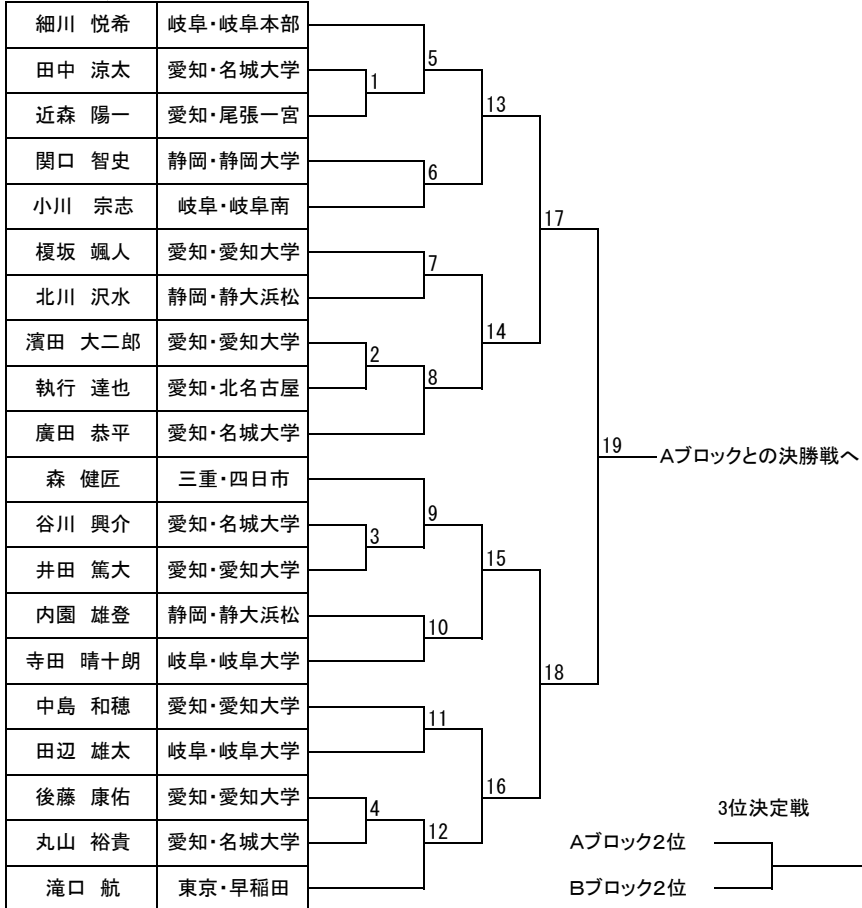

トウル

成年部:男子 白・黄・緑帯(Aブロック)

成年部:男子 白・黄・緑帯(Bブロック)

トウル

成年部:男子 青・赤帯

シニア:男子 白・黄・緑帯

シニア:男子 青・赤帯

トウル

成年部:女子 白・黄・緑帯

成年部:女子 青・赤帯

シニア:女子