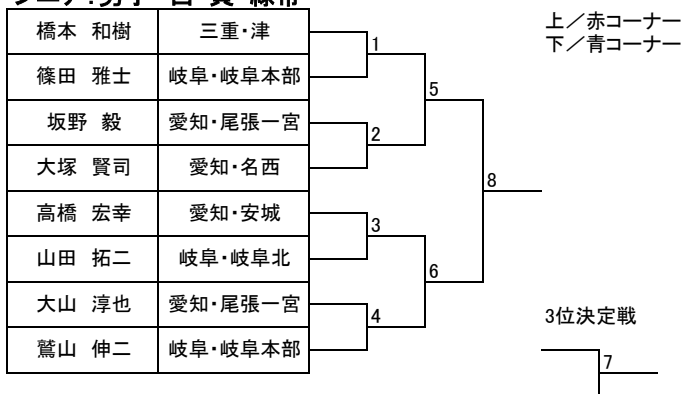

トウル

成年部:男子 白・黄・緑帯(Aブロック)

成年部:男子 白・黄・緑帯(Bブロック)

トウル

成年部:男子 青・赤帯

シニア:男子 白・黄・緑帯

シニア:男子 青・赤帯

トウル

成年部:女子 白・黄・緑帯

成年部:女子 青・赤帯

シニア:女子