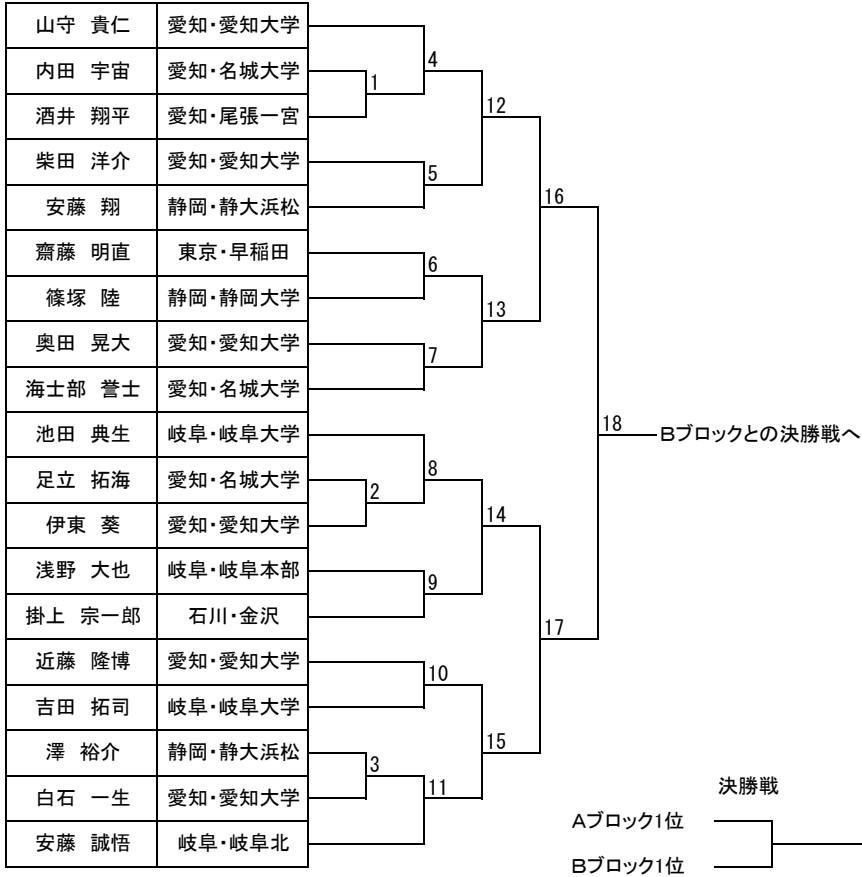

トウル

成年部:男子 白・黄・緑帯(Aブロック)

成年部:男子 白・黄・緑帯(Bブロック)

トウル

成年部:男子 青・赤帯

シニア:男子 白・黄・緑帯

シニア:男子 青・赤帯

トウル

成年部:女子 白・黄・緑帯

成年部:女子 青・赤帯

シニア:女子