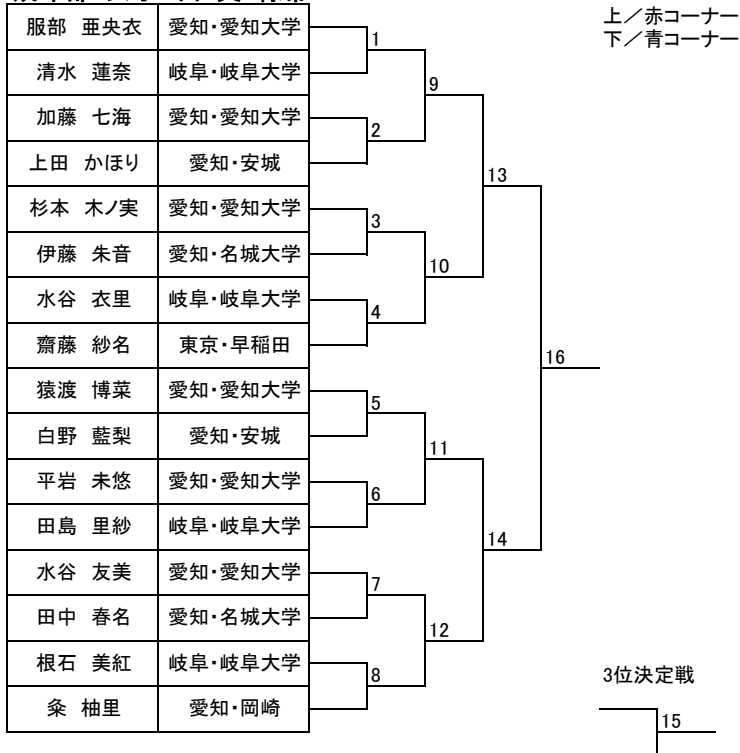

トウル

成年部:男子 白・黄・緑帯(Aブロック)

成年部:男子 白・黄・緑帯(Bブロック)

トウル

成年部:男子 青・赤帯

シニア:男子 白・黄・緑帯

シニア:男子 青・赤帯

トウル

成年部:女子 白・黄・緑帯

成年部:女子 青・赤帯

シニア:女子