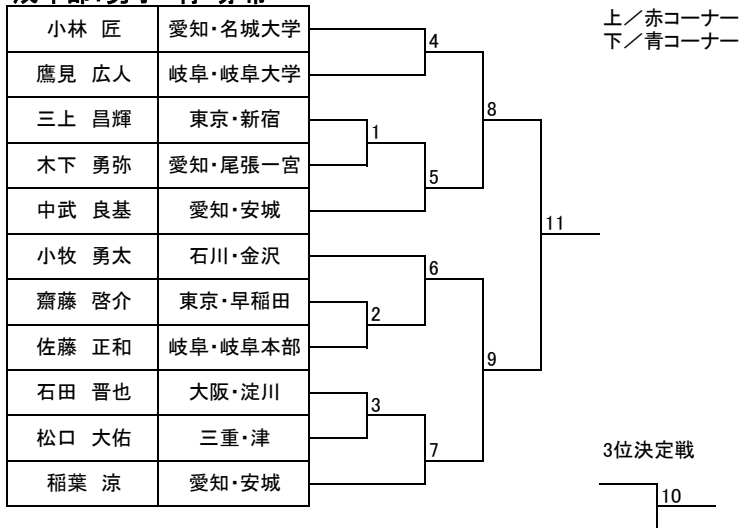

トウル

成年部:男子 白・黄・緑帯(Aブロック)

成年部:男子 白・黄・緑帯(Bブロック)

トウル

成年部:男子 青・赤帯

シニア:男子 白・黄・緑帯

シニア:男子 青・赤帯

トウル

成年部:女子 白・黄・緑帯

成年部:女子 青・赤帯

シニア:女子