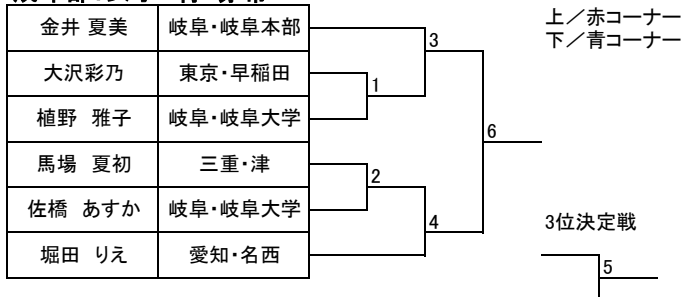

トウル

成年部:男子 白・黄・緑帯(Aブロック)

成年部:男子 白・黄・緑帯(Bブロック)

トウル

成年部:男子 青・赤帯

シニア:男子 白・黄・緑帯

シニア:男子 青・赤帯

トウル

成年部:女子 白・黄・緑帯

成年部:女子 青・赤帯

シニア:女子