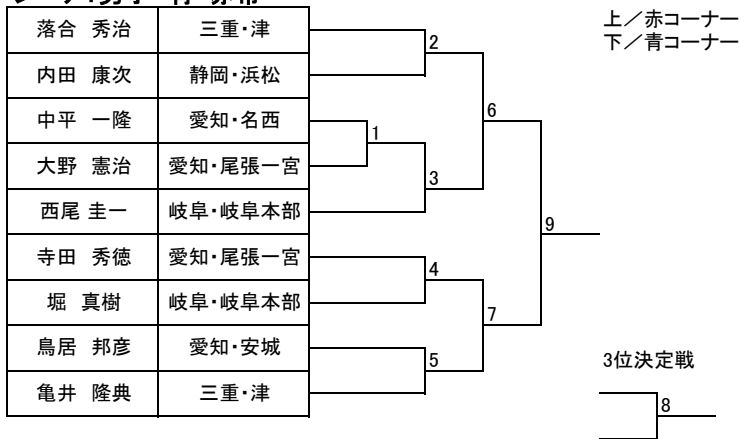

トウル

成年部:男子 白・黄・緑帯(Aブロック)

成年部:男子 白・黄・緑帯(Bブロック)

トウル

成年部:男子 青・赤帯

シニア:男子 白・黄・緑帯

シニア:男子 青・赤帯

トウル

成年部:女子 白・黄・緑帯

成年部:女子 青・赤帯

シニア:女子