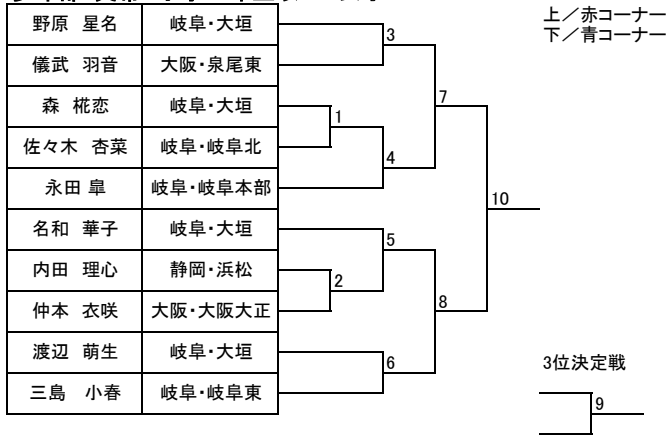

トウル

少年部:白帯 未就学児

少年部:白帯 小学一、二年生

少年部:白帯 小学三年生以上

少年部:黄帯 小学一、二年生 男子

トウル

少年部:黄帯 小学一、二年生 女子

少年部:黄帯 小学三年生 男子

少年部:黄帯 小学三年生以上 女子

少年部:黄帯 小学四年生以上 男子

トウル

少年部:緑帯 小学三年生以下 男子

少年部:緑帯 女子

少年部:緑帯 小学四年生 男子

少年部:緑帯 小学五・六年生 男子

トウル

少年部:青帯 小学四・五年生 男子

少年部:青帯 小学六年生 男子

少年部:青・赤帯 女子

少年部:赤帯 男子

トウル

中学生:青帯以下 男子

中学生:赤帯 男子

中学生:女子