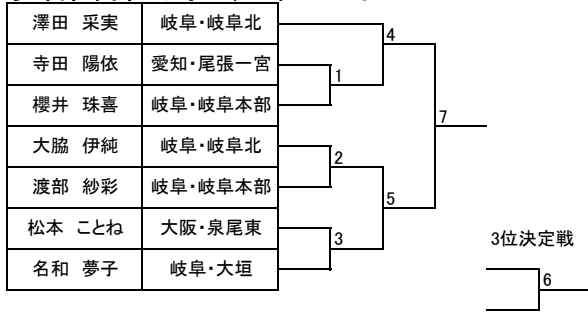

トウル

少年部:白帯 未就学児

少年部:白帯 小学一、二年生

少年部:白帯 小学三年生以上

少年部:黄帯 小学一、二年生 男子

トウル

少年部:黄帯 小学一、二年生 女子

少年部:黄帯 小学三年生 男子

少年部:黄帯 小学三年生以上 女子

少年部:黄帯 小学四年生以上 男子

トウル

少年部:緑帯 小学三年生以下 男子

少年部:緑帯 女子

少年部:緑帯 小学四年生 男子

少年部:緑帯 小学五・六年生 男子

トウル