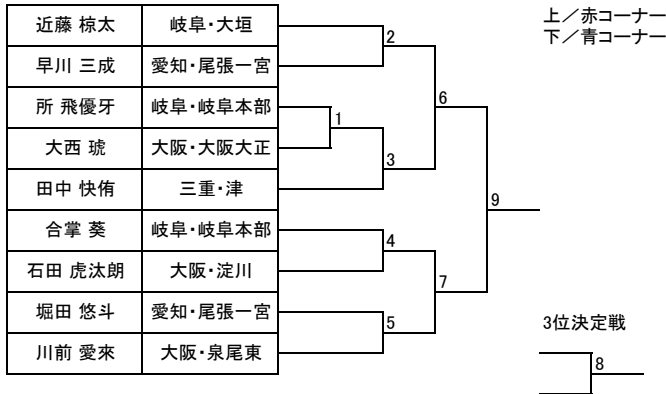

トウル

少年部:白帯 未就学児

少年部:白帯 小学一、二年生

少年部:白帯 小学三年生以上

少年部:黄帯 小学一、二年生 男子

トウル

少年部:黄帯 小学一、二年生 女子

少年部:黄帯 小学三年生 男子

少年部:黄帯 小学三年生以上 女子

少年部:黄帯 小学四年生以上 男子

トウル

少年部:緑帯 小学三年生以下 男子

少年部:緑帯 女子

少年部:緑帯 小学四年生 男子

少年部:緑帯 小学五・六年生 男子

トウル

少年部:青帯 小学四・五年生 男子

少年部:青帯 小学六年生 男子

少年部:青・赤帯 女子

少年部:赤帯 男子

トウル

中学生:青帯以下 男子

中学生:赤帯 男子

中学生:女子