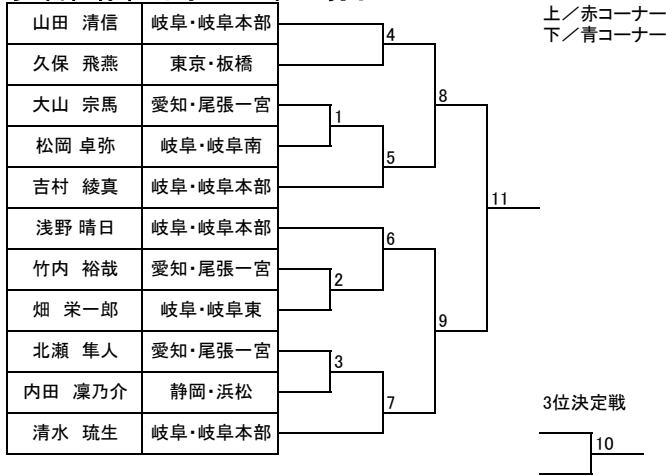

トウル

少年部:白帯 未就学児

少年部:白帯 小学一、二年生

少年部:白帯 小学三年生以上

少年部:黄帯 小学一、二年生 男子

トウル

少年部:黄帯 小学一、二年生 女子

少年部:黄帯 小学三年生 男子

少年部:黄帯 小学三年生以上 女子

少年部:黄帯 小学四年生以上 男子

トウル

少年部:緑帯 小学三年生以下 男子

少年部:緑帯 女子

少年部:緑帯 小学四年生 男子

少年部:緑帯 小学五・六年生 男子

トウル

少年部:青帯 小学四・五年生 男子

少年部:青帯 小学六年生 男子

少年部:青・赤帯 女子

少年部:赤帯 男子

トウル

中学生:青帯以下 男子

中学生:赤帯 男子

中学生:女子