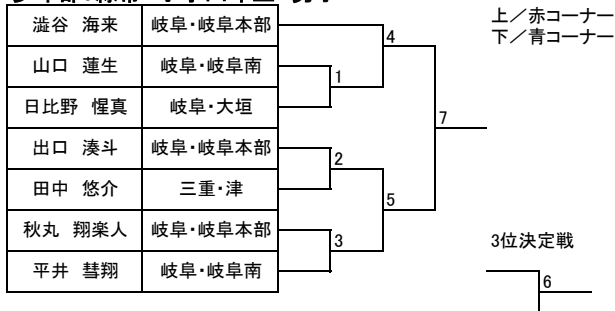

トウル

少年部:白帯 未就学児

少年部:白帯 小学一、二年生

少年部:白帯 小学三年生以上

少年部:黄帯 小学一、二年生 男子

トウル

少年部:黄帯 小学一、二年生 女子

少年部:黄帯 小学三年生 男子

少年部:黄帯 小学三年生以上 女子

少年部:黄帯 小学四年生以上 男子

トウル

少年部:緑帯 小学三年生以下 男子

少年部:緑帯 女子

少年部:緑帯 小学四年生 男子

少年部:緑帯 小学五・六年生 男子

トウル

少年部:青帯 小学四・五年生 男子

少年部:青帯 小学六年生 男子

少年部:青・赤帯 女子

少年部:赤帯 男子

トウル

中学生:青帯以下 男子

中学生:赤帯 男子

中学生:女子