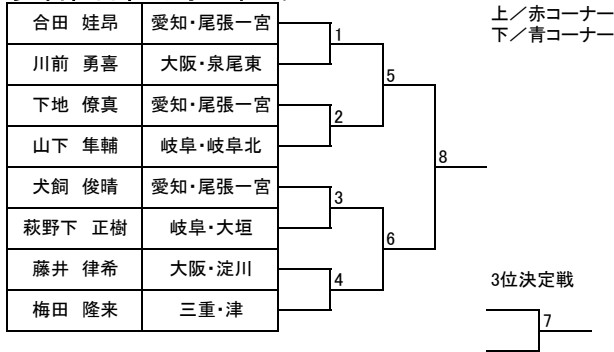

トウル

少年部:白帯 未就学児

少年部:白帯 小学一、二年生

少年部:白帯 小学三年生以上

少年部:黄帯 小学一、二年生 男子

トウル

少年部:黄帯 小学一、二年生 女子

少年部:黄帯 小学三年生 男子

少年部:黄帯 小学三年生以上 女子

少年部:黄帯 小学四年生以上 男子

トウル

少年部:緑帯 小学三年生以下 男子

少年部:緑帯 女子

少年部:緑帯 小学四年生 男子

少年部:緑帯 小学五・六年生 男子

トウル

少年部:青帯 小学四・五年生 男子

少年部:青帯 小学六年生 男子

少年部:青・赤帯 女子

少年部:赤帯 男子

トウル

中学生:青帯以下 男子

中学生:赤帯 男子

中学生:女子