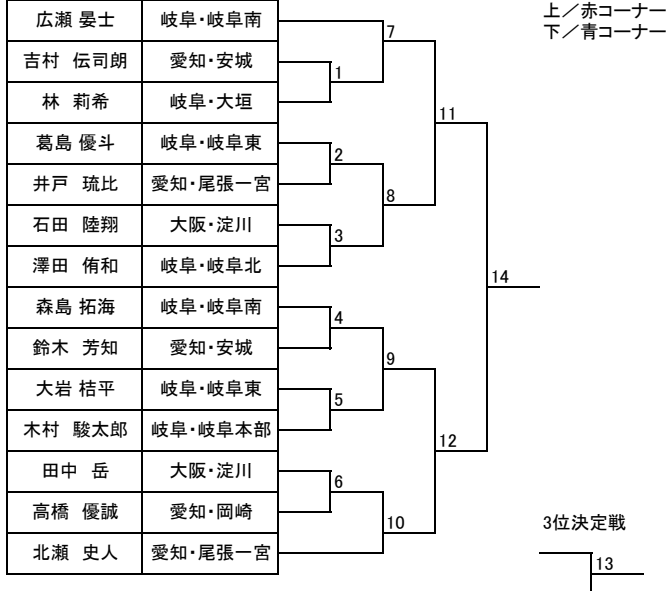

トウル

少年部:白帯 未就学児

少年部:白帯 小学一、二年生

少年部:白帯 小学三年生以上

少年部:黄帯 小学一、二年生 男子

トウル

少年部:黄帯 小学一、二年生 女子

少年部:黄帯 小学三年生 男子

少年部:黄帯 小学三年生以上 女子

少年部:黄帯 小学四年生以上 男子

トウル

少年部:緑帯 小学三年生以下 男子

少年部:緑帯 女子

少年部:緑帯 小学四年生 男子

少年部:緑帯 小学五・六年生 男子

トウル

少年部:青帯 小学四・五年生 男子

少年部:青帯 小学六年生 男子

少年部:青・赤帯 女子

少年部:赤帯 男子

トウル

中学生:青帯以下 男子

中学生:赤帯 男子

中学生:女子