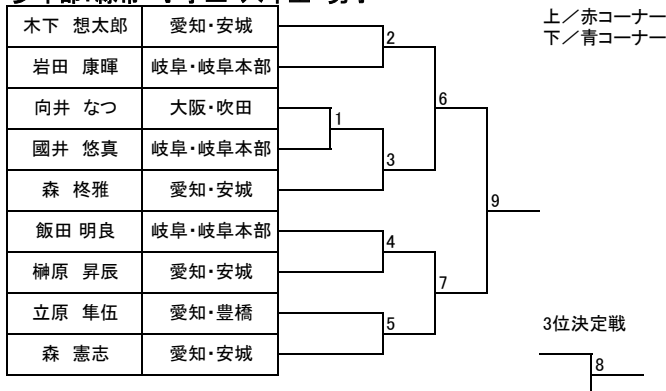

トウル

少年部:白帯 未就学児

少年部:白帯 小学一、二年生

少年部:白帯 小学三年生以上

少年部:黄帯 小学一、二年生 男子

トウル

少年部:黄帯 小学一、二年生 女子

少年部:黄帯 小学三年生 男子

少年部:黄帯 小学三年生以上 女子

少年部:黄帯 小学四年生以上 男子

トウル

少年部:緑帯 小学三年生以下 男子

少年部:緑帯 女子

少年部:緑帯 小学四年生 男子

少年部:緑帯 小学五・六年生 男子

トウル

少年部:青帯 小学四・五年生 男子

少年部:青帯 小学六年生 男子

少年部:青・赤帯 女子

少年部:赤帯 男子

トウル

中学生:青帯以下 男子

中学生:赤帯 男子

中学生:女子