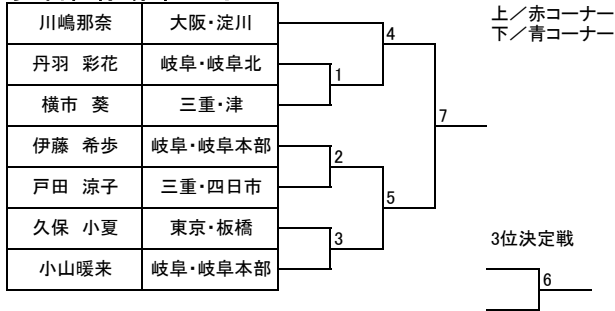

トウル

少年部:白帯 未就学児

少年部:白帯 小学一、二年生

少年部:白帯 小学三年生以上

少年部:黄帯 小学一、二年生 男子

トウル

少年部:黄帯 小学一、二年生 女子

少年部:黄帯 小学三年生 男子

少年部:黄帯 小学三年生以上 女子

少年部:黄帯 小学四年生以上 男子

トウル

少年部:緑帯 小学三年生以下 男子

少年部:緑帯 女子

少年部:緑帯 小学四年生 男子

少年部:緑帯 小学五・六年生 男子

トウル

少年部:青帯 小学四・五年生 男子

少年部:青帯 小学六年生 男子

少年部:青・赤帯 女子

少年部:赤帯 男子

トウル

中学生:青帯以下 男子

中学生:赤帯 男子

中学生:女子