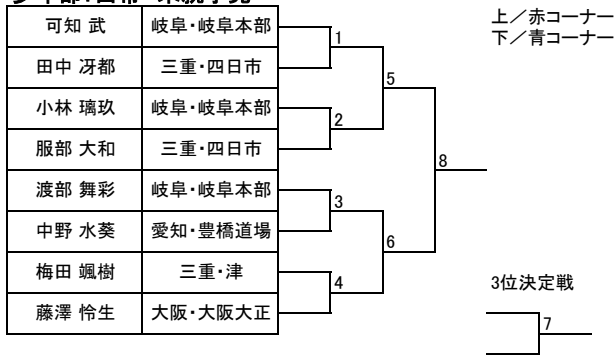

トウル

少年部:白帯 未就学児

少年部:白帯 小学一、二年生

少年部:白帯 小学三年生以上

少年部:黄帯 小学一、二年生 男子

トウル

少年部:黄帯 小学一、二年生 女子

少年部:黄帯 小学三年生 男子

少年部:黄帯 小学三年生以上 女子

少年部:黄帯 小学四年生以上 男子

トウル

少年部:緑帯 小学三年生以下 男子

少年部:緑帯 女子

少年部:緑帯 小学四年生 男子

少年部:緑帯 小学五・六年生 男子

トウル

少年部:青帯 小学四・五年生 男子

少年部:青帯 小学六年生 男子

少年部:青・赤帯 女子

少年部:赤帯 男子

トウル

中学生:青帯以下 男子

中学生:赤帯 男子

中学生:女子