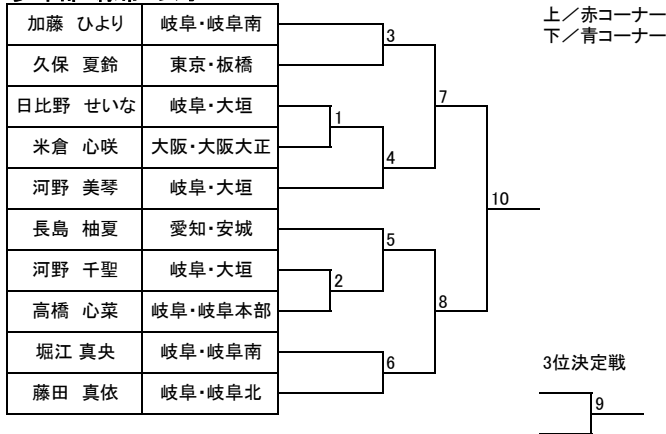

トウル

少年部:白帯 未就学児

少年部:白帯 小学一、二年生

少年部:白帯 小学三年生以上

少年部:黄帯 小学一、二年生 男子

トウル

少年部:黄帯 小学一、二年生 女子

少年部:黄帯 小学三年生 男子

少年部:黄帯 小学三年生以上 女子

少年部:黄帯 小学四年生以上 男子

トウル

少年部:緑帯 小学三年生以下 男子

少年部:緑帯 女子

少年部:緑帯 小学四年生 男子

少年部:緑帯 小学五・六年生 男子

トウル

少年部:青帯 小学四・五年生 男子

少年部:青帯 小学六年生 男子

少年部:青・赤帯 女子

少年部:赤帯 男子

トウル

中学生:青帯以下 男子

中学生:赤帯 男子

中学生:女子