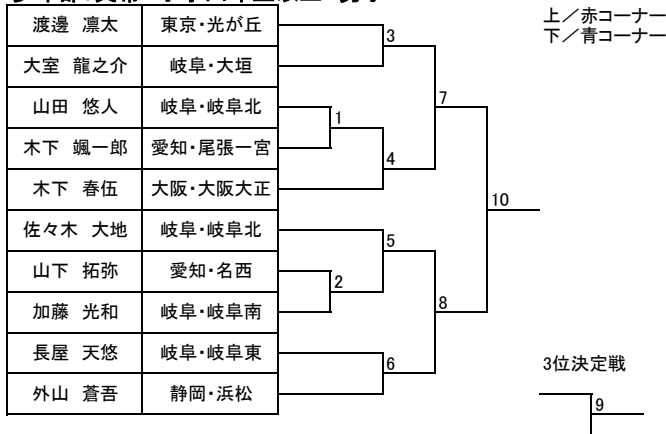

トウル

少年部:白帯 未就学児

少年部:白帯 小学一、二年生

少年部:白帯 小学三年生以上

少年部:黄帯 小学一、二年生 男子

トウル

少年部:黄帯 小学一、二年生 女子

少年部:黄帯 小学三年生 男子

少年部:黄帯 小学三年生以上 女子

少年部:黄帯 小学四年生以上 男子

トウル

少年部:緑帯 小学三年生以下 男子

少年部:緑帯 女子

少年部:緑帯 小学四年生 男子

少年部:緑帯 小学五・六年生 男子

トウル

少年部:青帯 小学四・五年生 男子

少年部:青帯 小学六年生 男子

少年部:青・赤帯 女子

少年部:赤帯 男子

トウル

中学生:青帯以下 男子

中学生:赤帯 男子

中学生:女子