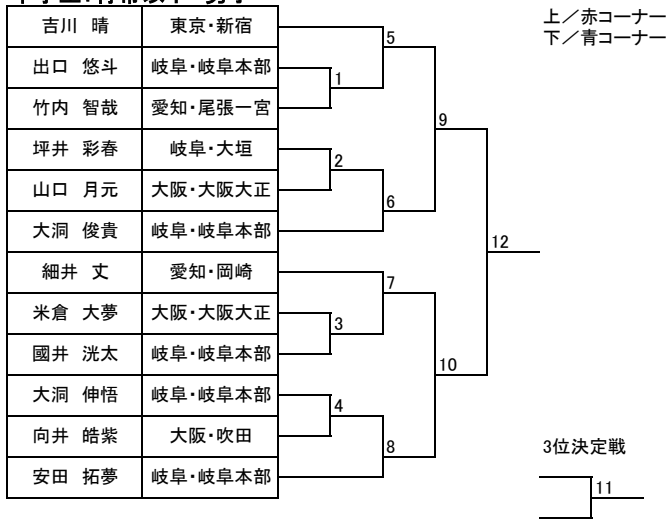

少年部:黄帯 小学三年生以上 女子

少年部:黄帯 小学四年生以上 男子

トウル

少年部:緑帯 小学三年生以下 男子

少年部:緑帯 女子

少年部:緑帯 小学四年生 男子

少年部:緑帯 小学五・六年生 男子

トウル

少年部:青帯 小学四・五年生 男子

少年部:青帯 小学六年生 男子

少年部:青・赤帯 女子

少年部:赤帯 男子

トウル

中学生:青帯以下 男子

中学生:赤帯 男子

中学生:女子