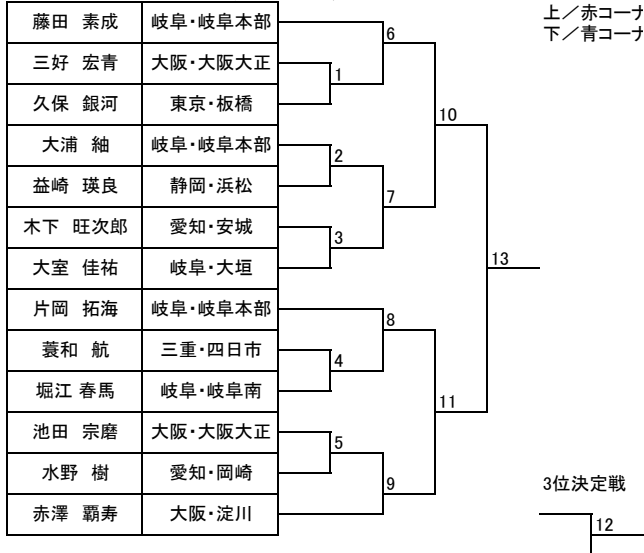

トウル

少年部:白帯 未就学児

少年部:白帯 小学一、二年生

少年部:白帯 小学三年生以上

少年部:黄帯 小学一、二年生 男子

トウル

少年部:黄帯 小学一、二年生 女子

少年部:黄帯 小学三年生 男子

少年部:黄帯 小学三年生以上 女子

少年部:黄帯 小学四年生以上 男子

トウル

少年部:緑帯 小学三年生以下 男子

少年部:緑帯 女子

少年部:緑帯 小学四年生 男子

少年部:緑帯 小学五・六年生 男子

トウル

少年部:青帯 小学四・五年生 男子

少年部:青帯 小学六年生 男子

少年部:青・赤帯 女子

少年部:赤帯 男子

トウル

中学生:青帯以下 男子

中学生:赤帯 男子

中学生:女子