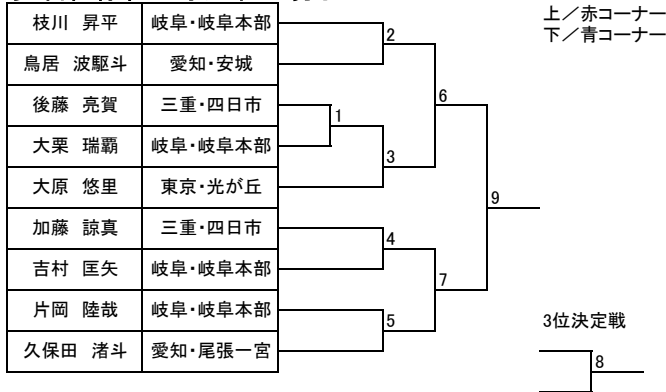

トウル

少年部:白帯 未就学児

少年部:白帯 小学一、二年生

少年部:白帯 小学三年生以上

少年部:黄帯 小学一、二年生 男子

トウル

少年部:黄帯 小学一、二年生 女子

少年部:黄帯 小学三年生 男子

少年部:黄帯 小学三年生以上 女子

少年部:黄帯 小学四年生以上 男子

トウル

少年部:緑帯 小学三年生以下 男子

少年部:緑帯 女子

少年部:緑帯 小学四年生 男子

少年部:緑帯 小学五・六年生 男子

トウル

少年部:青帯 小学四・五年生 男子

少年部:青帯 小学六年生 男子

少年部:青・赤帯 女子

少年部:赤帯 男子

トウル

中学生:青帯以下 男子

中学生:赤帯 男子

中学生:女子