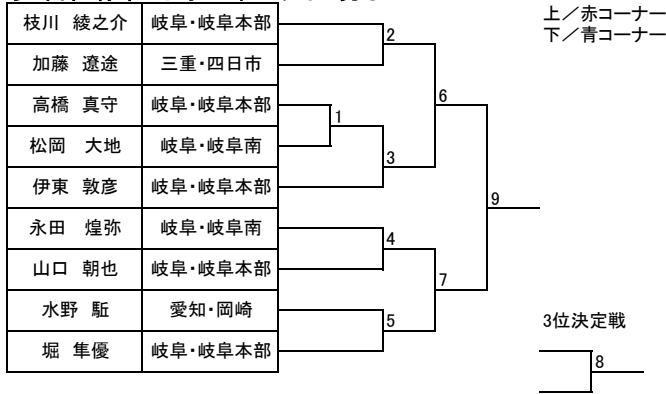

トウル

少年部:白帯 未就学児

少年部:白帯 小学一、二年生

少年部:白帯 小学三年生以上

少年部:黄帯 小学一、二年生 男子

トウル

少年部:黄帯 小学一、二年生 女子

少年部:黄帯 小学三年生 男子

少年部:黄帯 小学三年生以上 女子

少年部:黄帯 小学四年生以上 男子

トウル

少年部:緑帯 小学三年生以下 男子

少年部:緑帯 女子

少年部:緑帯 小学四年生 男子

少年部:緑帯 小学五・六年生 男子

トウル

少年部:青帯 小学四・五年生 男子

少年部:青帯 小学六年生 男子

少年部:青・赤帯 女子

少年部:赤帯 男子

トウル

中学生:青帯以下 男子

中学生:赤帯 男子

中学生:女子