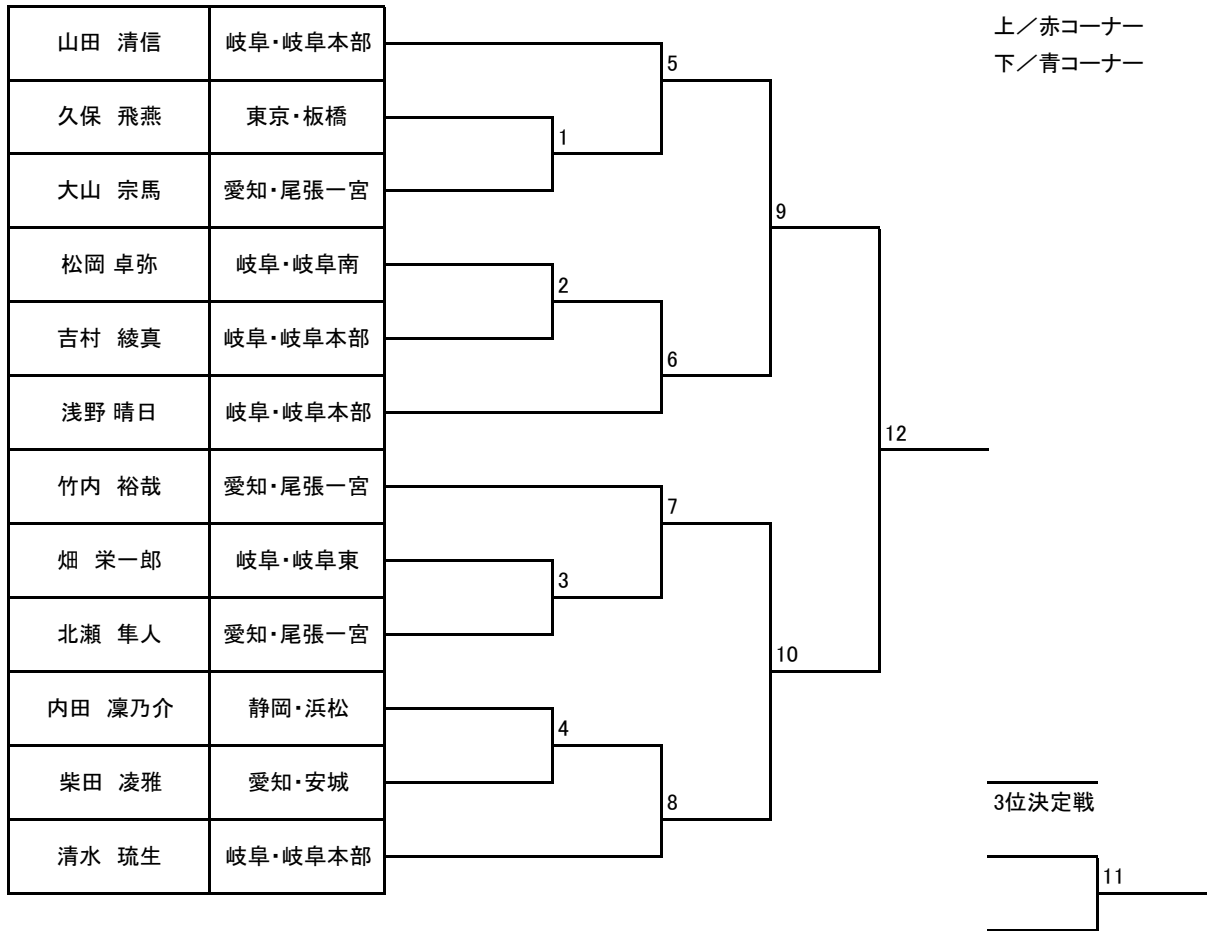

少年部：青帯 小学四・五年生 男子

少年部：男子ヘビー級 小学五年生以下