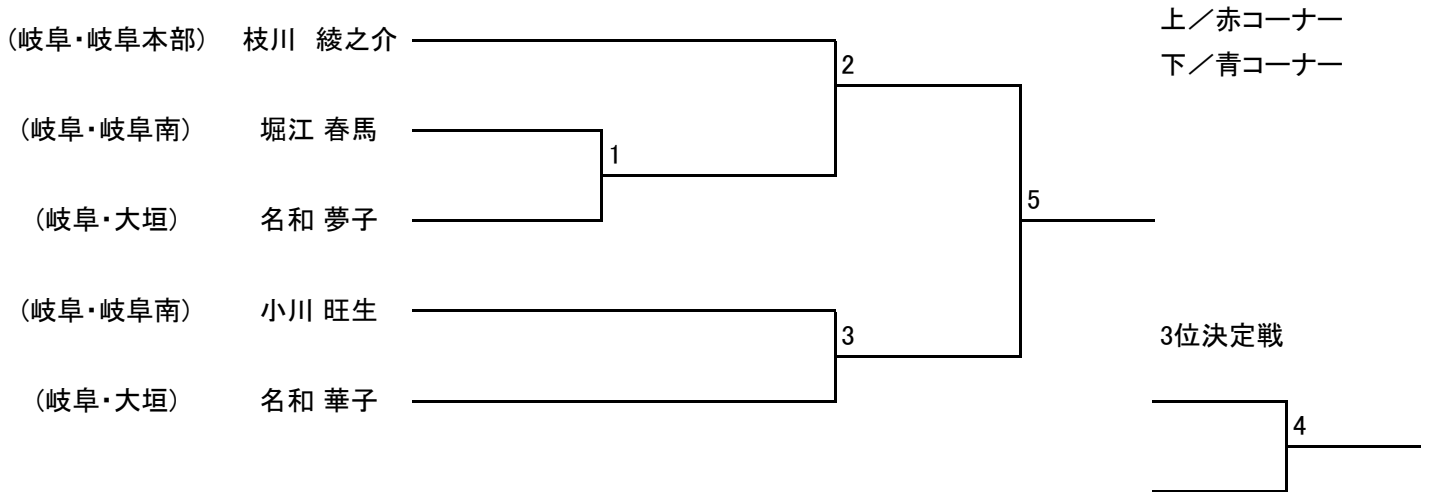

《マッソギ》少年部／マイクロ級

《マッソギ》少年部／ライト級

《マッソギ》少年部／男子ミドル級 小学4年生以下

《マッソギ》少年部／男子ミドル級 小学5年生

《マッソギ》少年部／男子ヘビー級

《マッソギ》少年部／男子ハイパー級

《マッソギ》中学生／男子

《マッソギ》成年部／男子マイクロ級