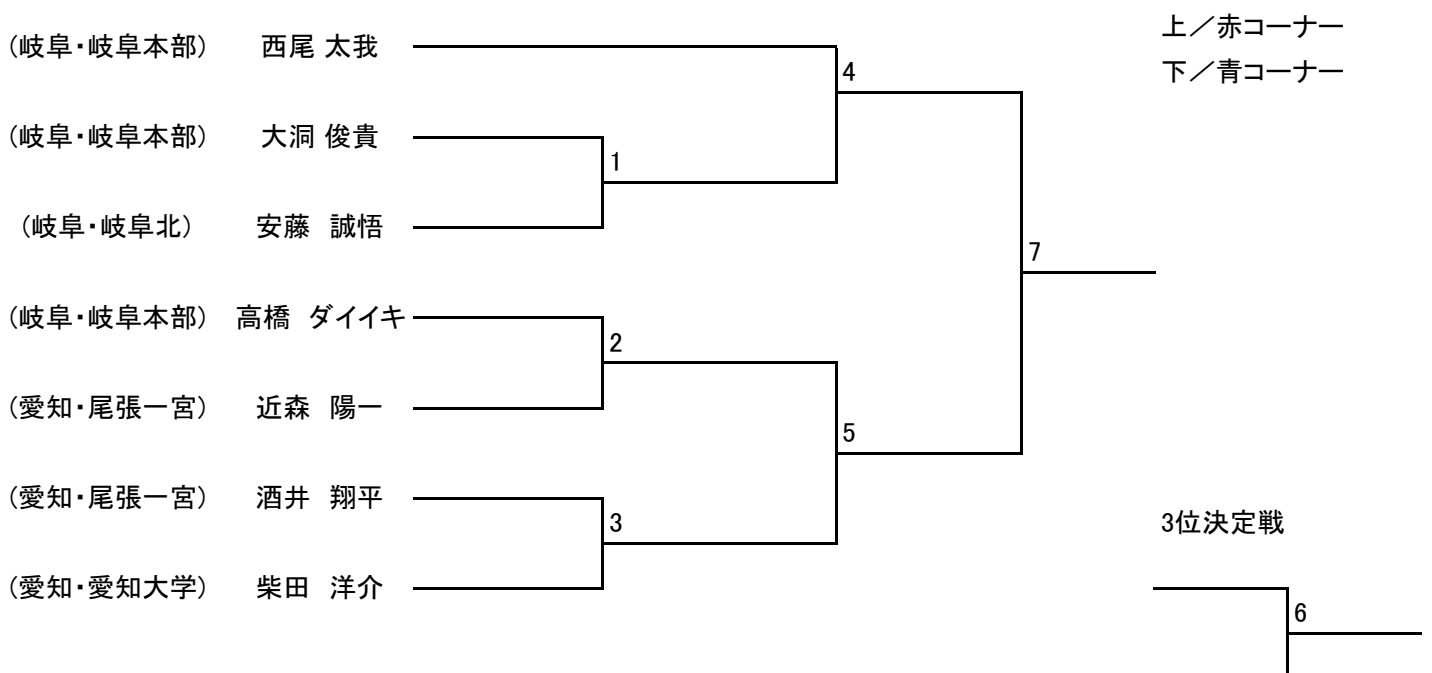

《マッソギ》少年部／マイクロ級

《マッソギ》少年部／ライト級

《マッソギ》少年部／男子ミドル級 小学4年生以下

《マッソギ》少年部／男子ミドル級 小学5年生

《マッソギ》少年部／男子ヘビー級

《マッソギ》少年部／男子ハイパー級

《マッソギ》中学生／男子

《マッソギ》成年部／男子マイクロ級

《マッソギ》成年部／男子ライト級

《マッソギ》成年部／男子ミドル級

《マッソギ》成年部／男子ハイパー級

《マッソギ》シニア／男子重量級

《マッソギ》少年部／女子ミドル級

《マッソギ》少年部／女子ハイパー級

《マッソギ》成年II部女子ミドル級

《マッソギ》シニア／女子重量級