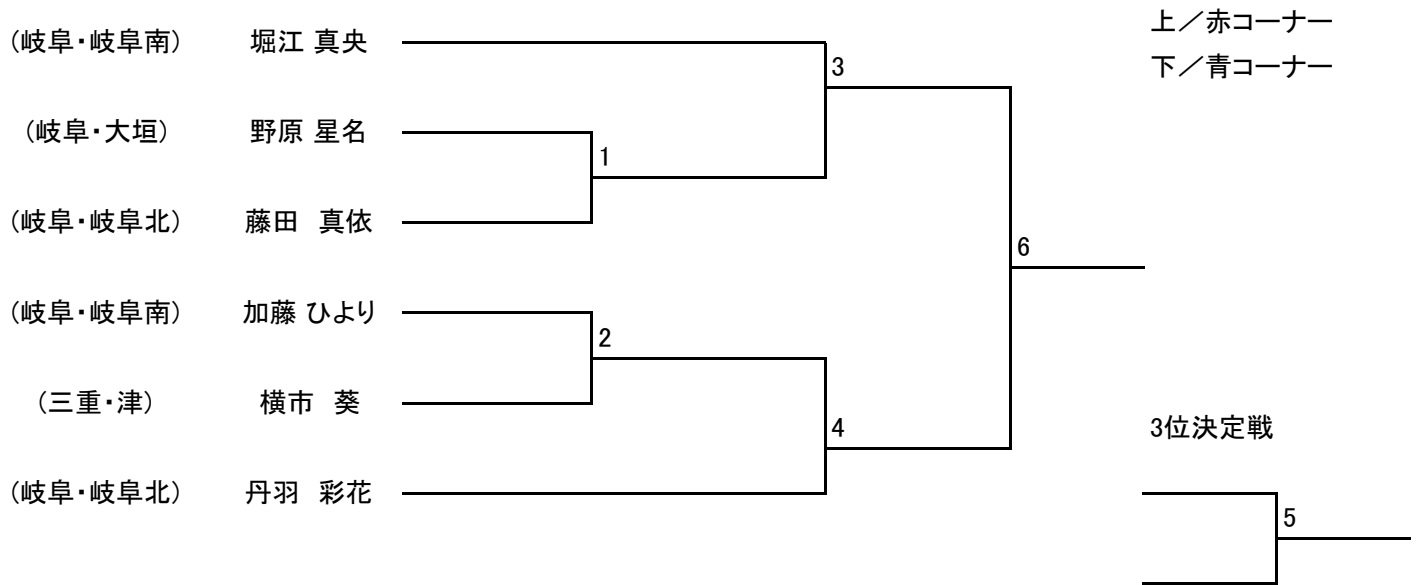

《マッソギ》成年部／男子ライト級

《マッソギ》成年部／男子ミドル級

《マッソギ》成年部／男子ハイパー級

《マッソギ》シニア／男子重量級

《マッソギ》少年部／女子ミドル級

《マッソギ》少年部／女子ハイパー級

《マッソギ》成年II部女子ミドル級

《マッソギ》シニア／女子重量級