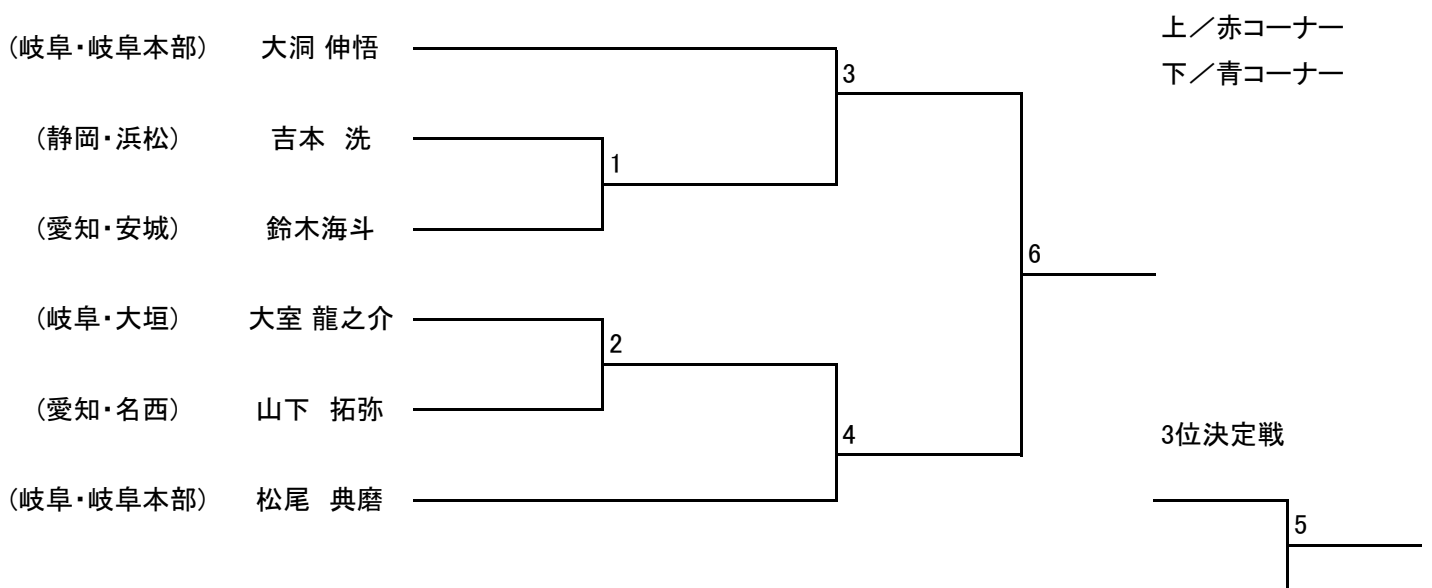

《マッソギ》少年部／マイクロ級

《マッソギ》少年部／ライト級

《マッソギ》少年部／男子ミドル級 小学4年生以下

《マッソギ》少年部／男子ミドル級 小学5年生

《マッソギ》少年部／男子ヘビー級

《マッソギ》少年部／男子ハイパー級

《マッソギ》中学生／男子

《マッソギ》成年部／男子マイクロ級