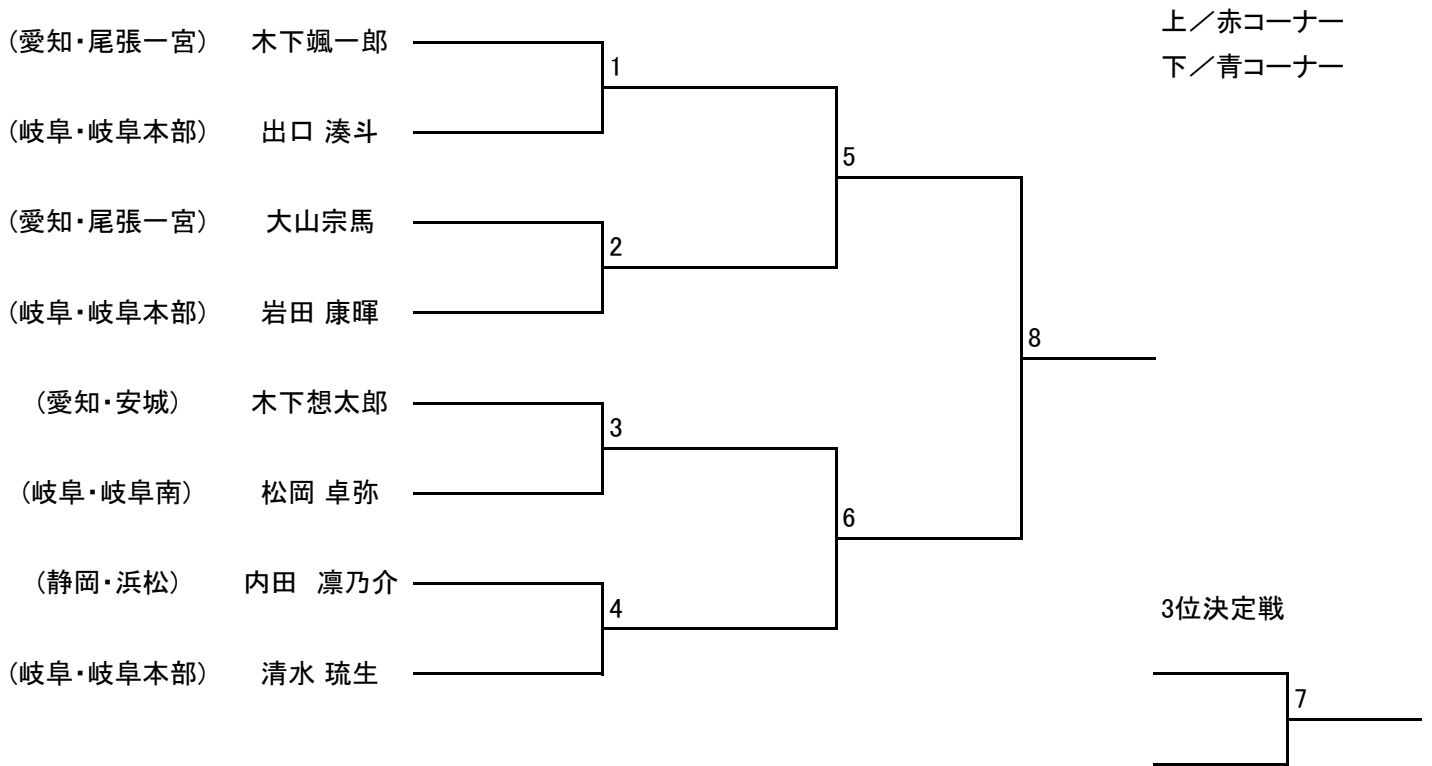

《マッソギ》少年部／マイクロ級

《マッソギ》少年部／ライト級

《マッソギ》少年部／男子ミドル級 小学4年生以下

《マッソギ》少年部／男子ミドル級 小学5年生

《マッソギ》少年部／男子ヘビー級

《マッソギ》少年部／男子ハイパー級

《マッソギ》中学生／男子

《マッソギ》成年部／男子マイクロ級

《マッソギ》成年部／男子ライト級

《マッソギ》成年部／男子ミドル級

《マッソギ》成年部／男子ハイパー級

《マッソギ》シニア／男子重量級

《マッソギ》少年部／女子ミドル級

《マッソギ》少年部／女子ハイパー級

《マッソギ》成年II部女子ミドル級

《マッソギ》シニア／女子重量級