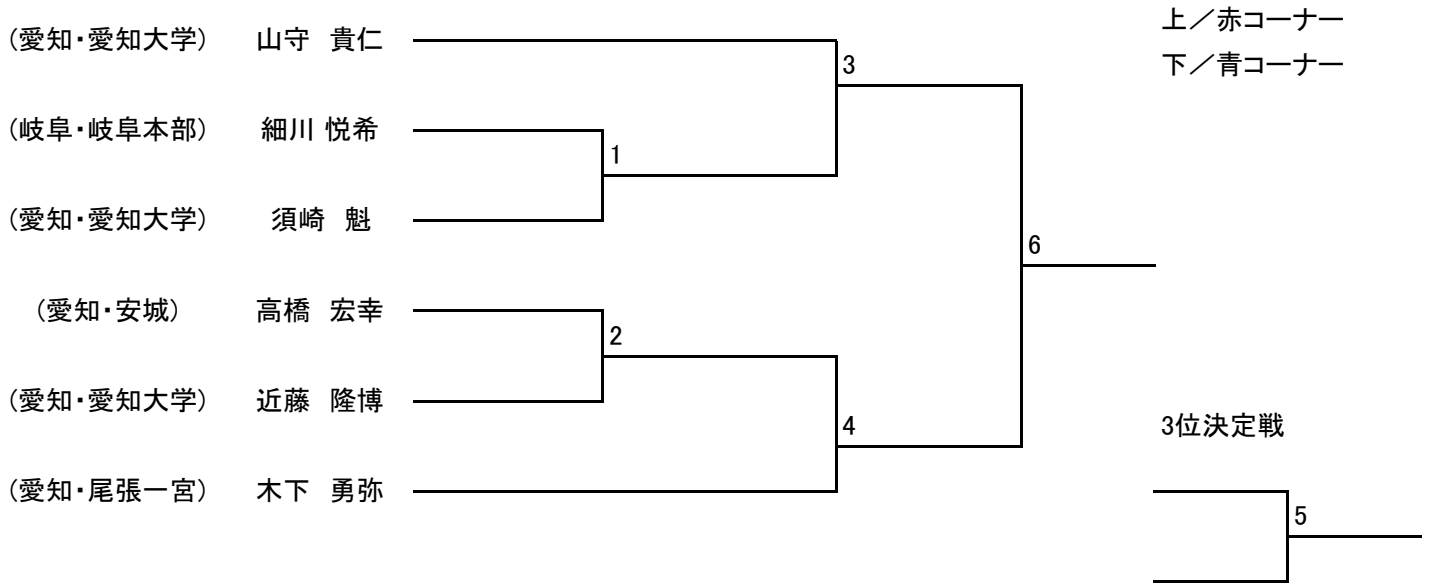

《マッソギ》成年部／男子ミドル級