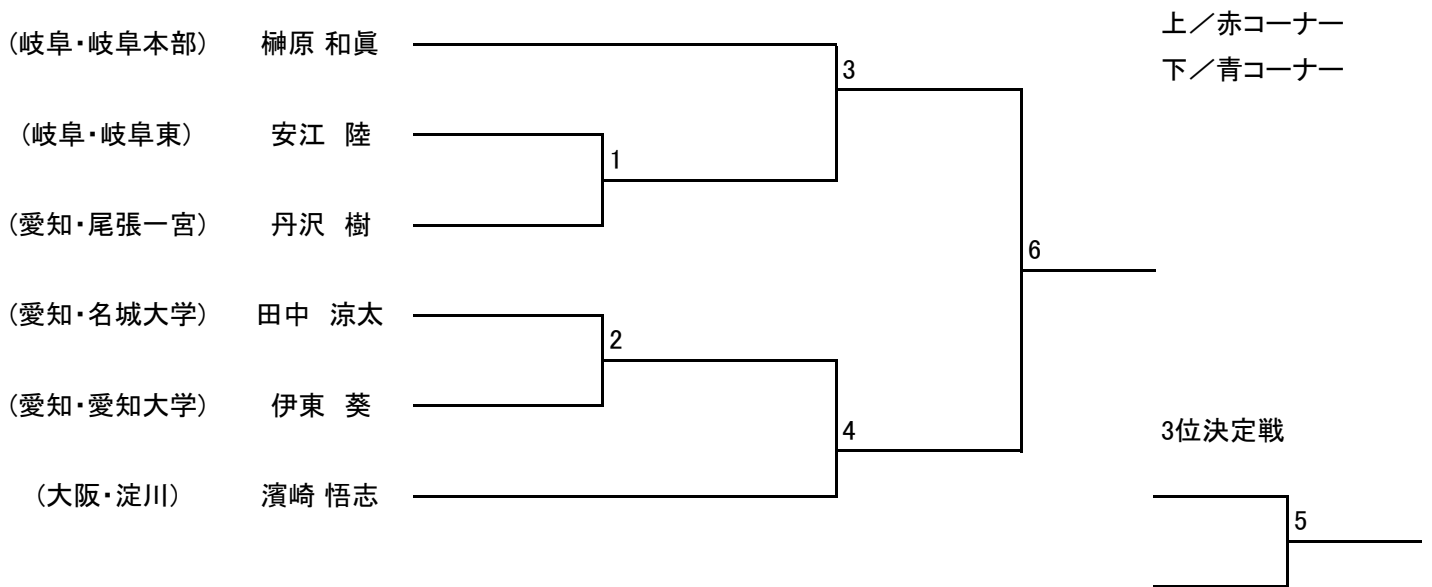

《マッソギ》少年部／マイクロ級

《マッソギ》少年部／ライト級

《マッソギ》少年部／男子ミドル級 小学4年生以下

《マッソギ》少年部／男子ミドル級 小学5年生

《マッソギ》少年部／男子ヘビー級

《マッソギ》少年部／男子ハイパー級

《マッソギ》中学生／男子

《マッソギ》成年部／男子マイクロ級