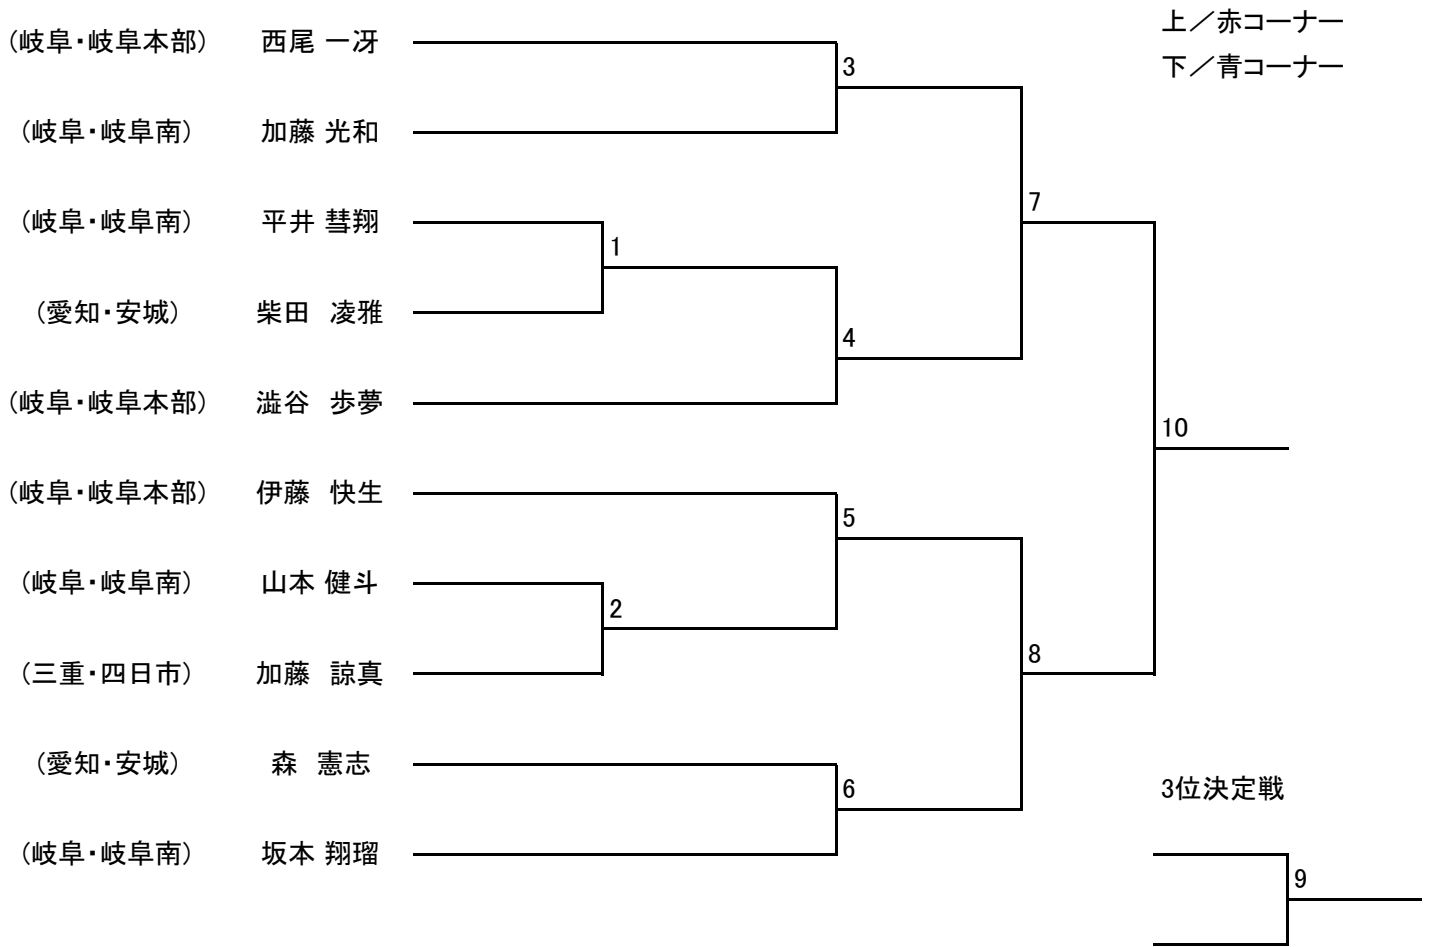

《マッソギ》少年部／マイクロ級

《マッソギ》少年部／ライト級

《マッソギ》少年部／男子ミドル級 小学4年生以下

《マッソギ》少年部／男子ミドル級 小学5年生

《マッソギ》少年部／男子ヘビー級

《マッソギ》少年部／男子ハイパー級

《マッソギ》中学生／男子

《マッソギ》成年部／男子マイクロ級

《マッソギ》成年部／男子ライト級

《マッソギ》成年部／男子ミドル級

《マッソギ》成年部／男子ハイパー級

《マッソギ》シニア／男子重量級

《マッソギ》少年部／女子ミドル級

《マッソギ》少年部／女子ハイパー級

《マッソギ》成年II部女子ミドル級

《マッソギ》シニア／女子重量級