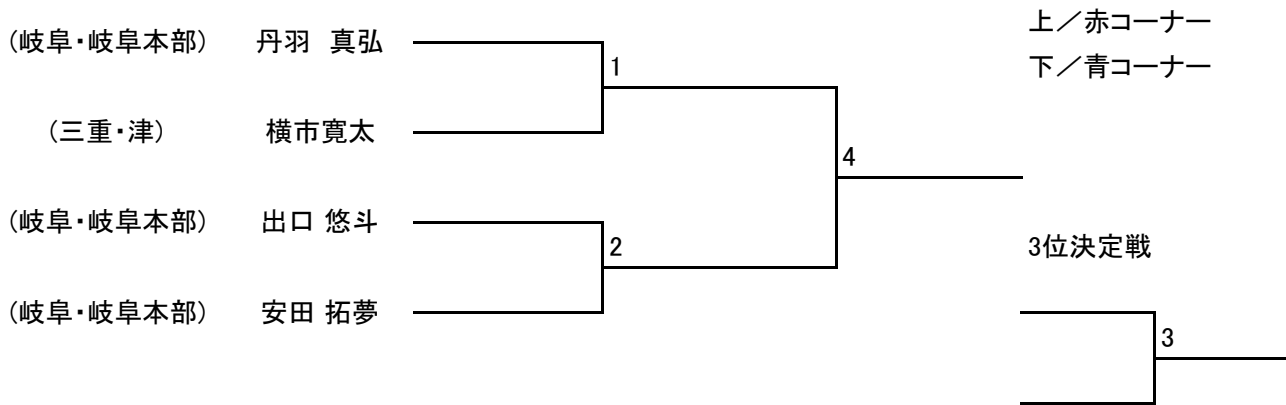

《マッソギ》少年部／マイクロ級

《マッソギ》少年部／ライト級

《マッソギ》少年部／男子ミドル級 小学4年生以下

《マッソギ》少年部／男子ミドル級 小学5年生

《マッソギ》少年部／男子ヘビー級

《マッソギ》少年部／男子ハイパー級

《マッソギ》中学生／男子

《マッソギ》成年部／男子マイクロ級