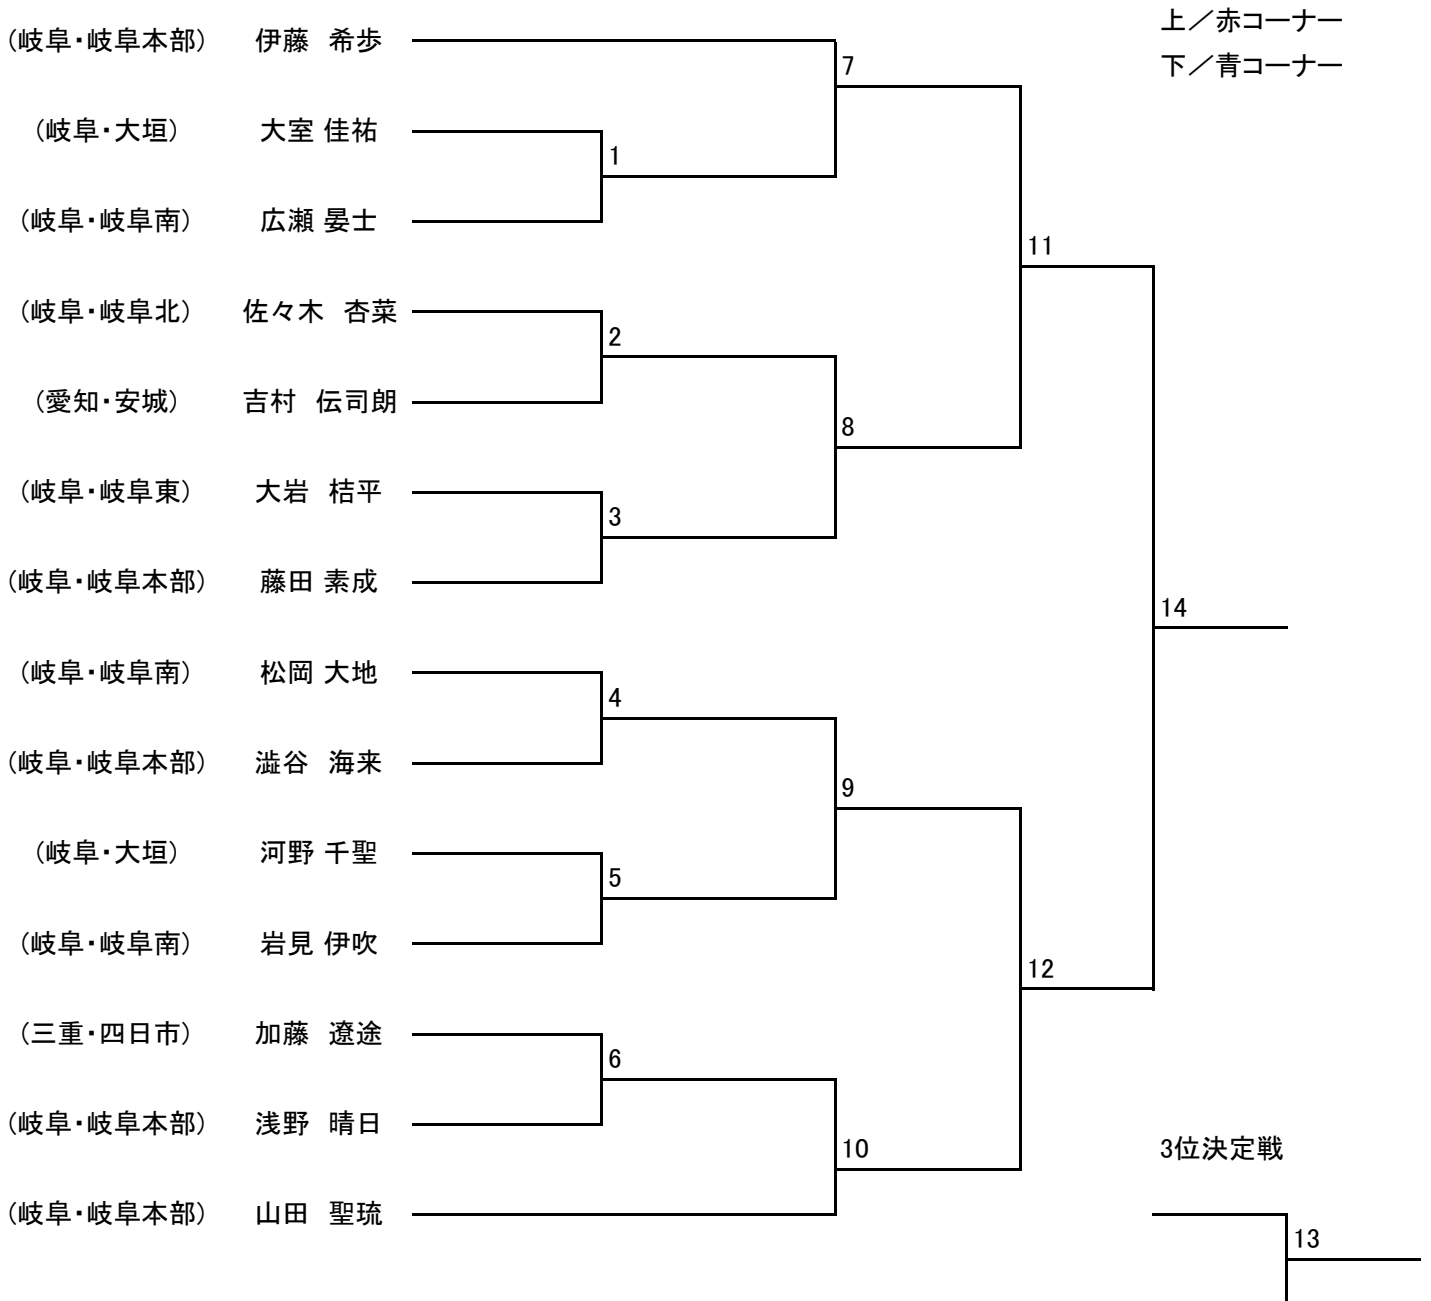

《マッソギ》少年部／マイクロ級

《マッソギ》少年部／ライト級

《マッソギ》少年部／男子ミドル級 小学4年生以下

《マッソギ》少年部／男子ミドル級 小学5年生

《マッソギ》少年部／男子ヘビー級

《マッソギ》少年部／男子ハイパー級

《マッソギ》中学生／男子

《マッソギ》成年部／男子マイクロ級