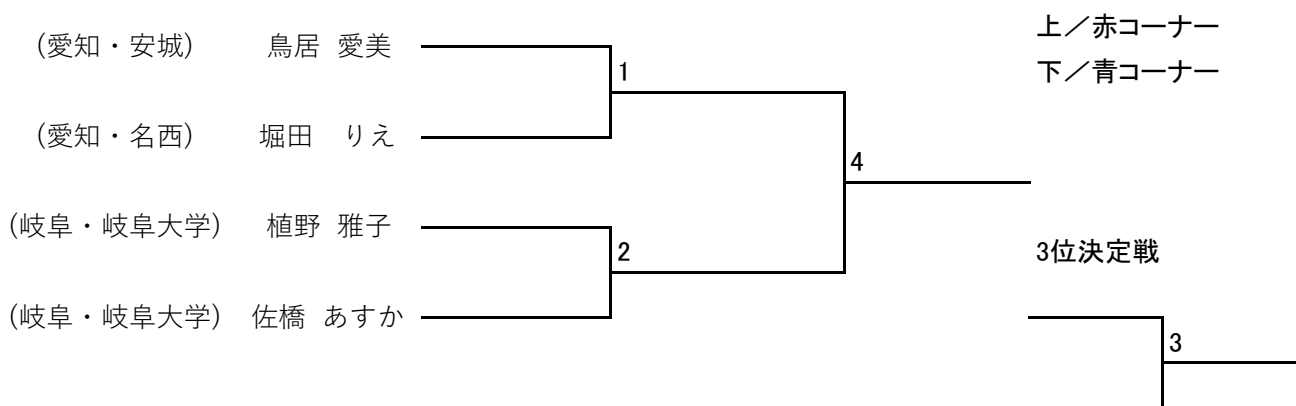

《マッソギ》成年部／男子ライト級

《マッソギ》成年部／男子ミドル級

《マッソギ》成年部／男子ハイパー級

《マッソギ》シニア／男子重量級

《マッソギ》少年部／女子ミドル級

《マッソギ》少年部／女子ハイパー級

《マッソギ》成年II部女子ミドル級

《マッソギ》シニア／女子重量級