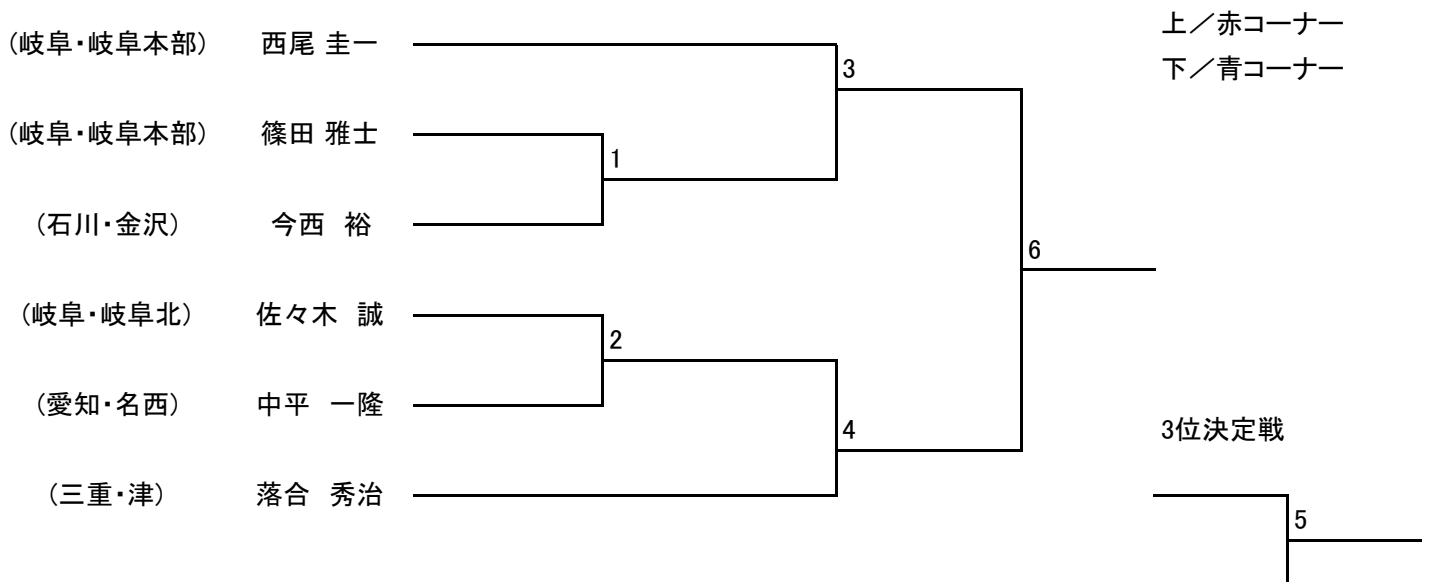

《マッソギ》成年部／男子ライト級

《マッソギ》成年部／男子ミドル級

《マッソギ》成年部／男子ハイパー級

《マッソギ》シニア／男子重量級

《マッソギ》少年部／女子ミドル級

《マッソギ》少年部／女子ハイパー級

《マッソギ》成年II部女子ミドル級

《マッソギ》シニア／女子重量級