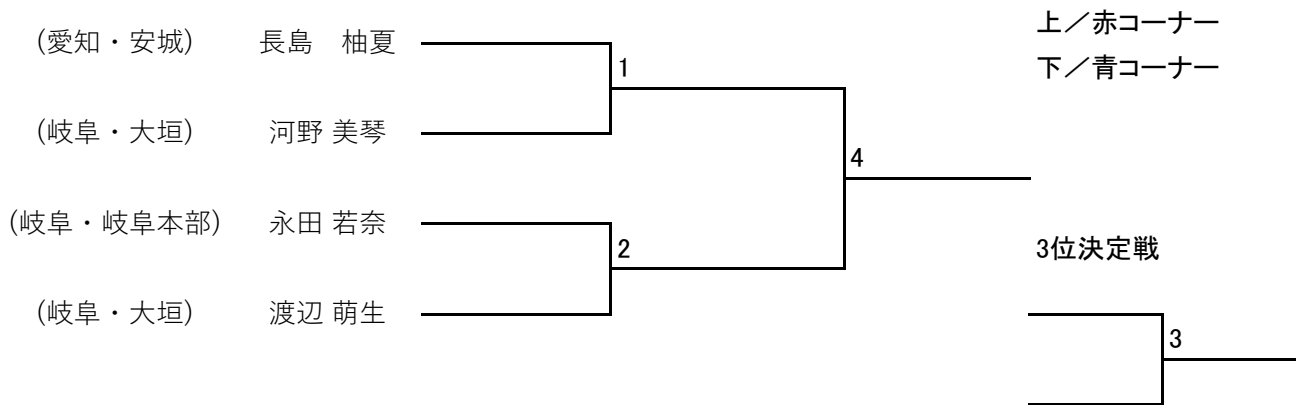

《マッソギ》成年部／男子ライト級

《マッソギ》成年部／男子ミドル級

《マッソギ》成年部／男子ハイパー級

《マッソギ》シニア／男子重量級

《マッソギ》少年部／女子ミドル級

《マッソギ》少年部／女子ハイパー級

《マッソギ》成年II部女子ミドル級

《マッソギ》シニア／女子重量級