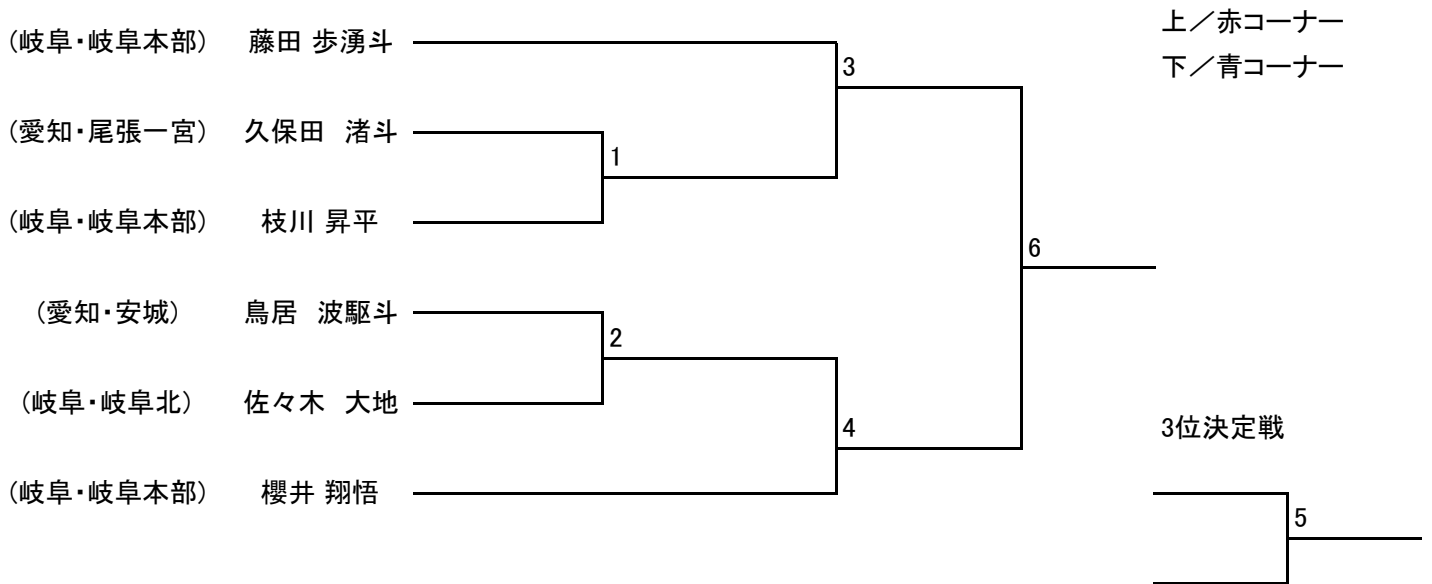

《マッソギ》少年部／マイクロ級

《マッソギ》少年部／ライト級

《マッソギ》少年部／男子ミドル級 小学4年生以下

《マッソギ》少年部／男子ミドル級 小学5年生

《マッソギ》少年部／男子ヘビー級

《マッソギ》少年部／男子ハイパー級

《マッソギ》中学生／男子

《マッソギ》成年部／男子マイクロ級