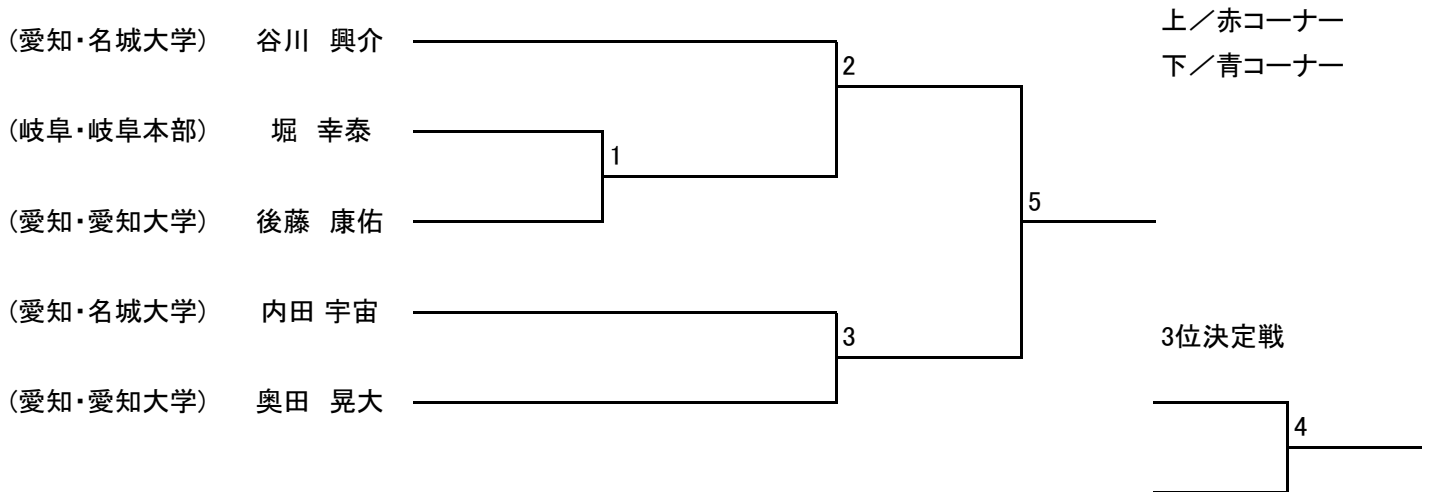

《マッソギ》成年部／男子ハイパー級