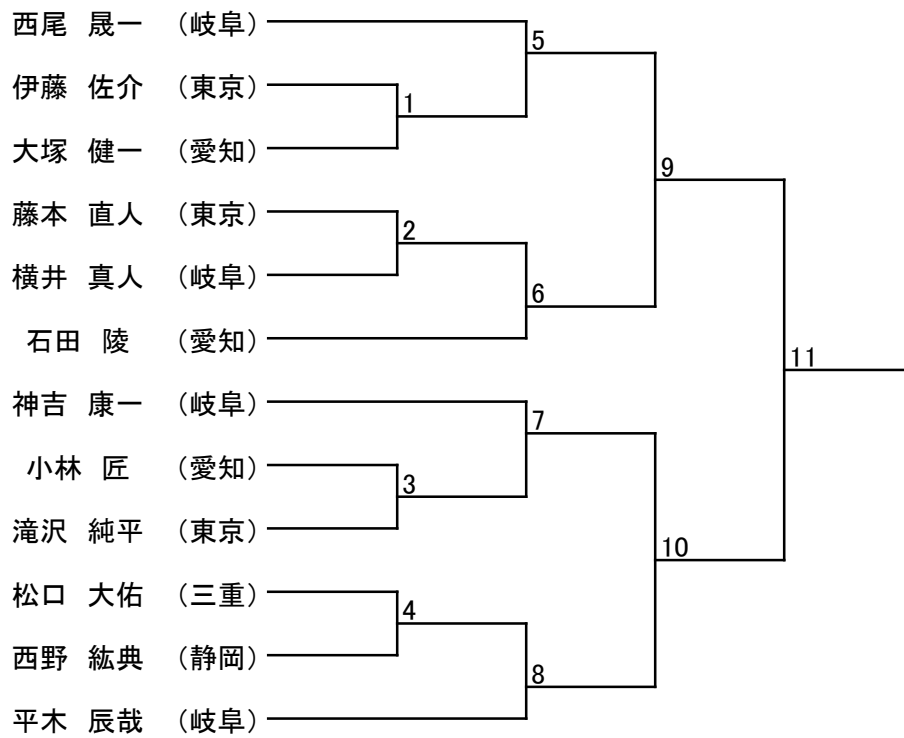

大洞 伸悟 (岐阜) ——— 榑原 和真 (岐阜)

■女子Jrライト級

■女子Jrヘビー級

トウル/型

■成年男子一段の部

■成年男子二・三段の部

■成年女子一段の部

マツギ/組手

■男子マイクロ級

■男子ライト級

■男子ミドル級

■男子ヘビー級

■女子ライト級