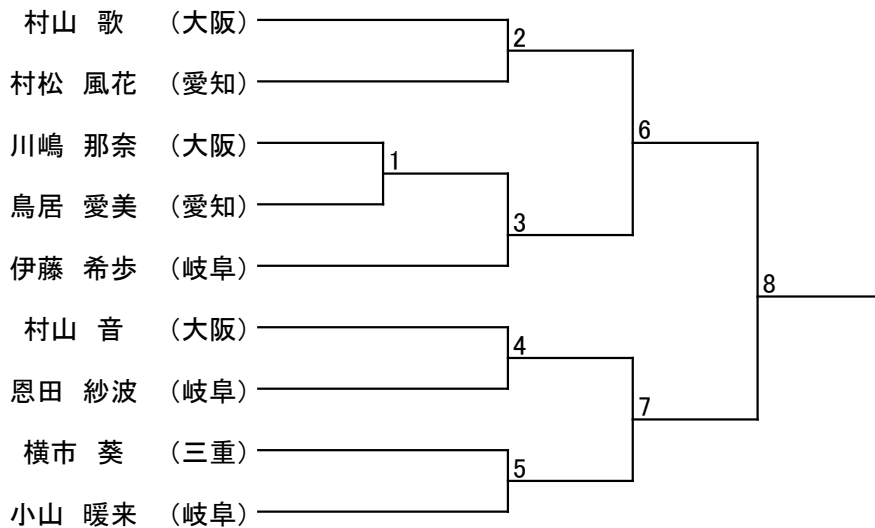

Jrトウル/型

■Jr男子の部

■Jr女子の部

Jrマツギ/組手

■男子Jrマイクロ級

■男子Jrライト級

■男子Jrミドル級

■男子Jrヘビー級

大洞 伸悟 (岐阜) ——— 榑原 和真 (岐阜)

■女子Jrライト級

■女子Jrヘビー級

トウル/型

■成年男子一段の部

■成年男子二・三段の部

■成年女子一段の部

マツギ/組手