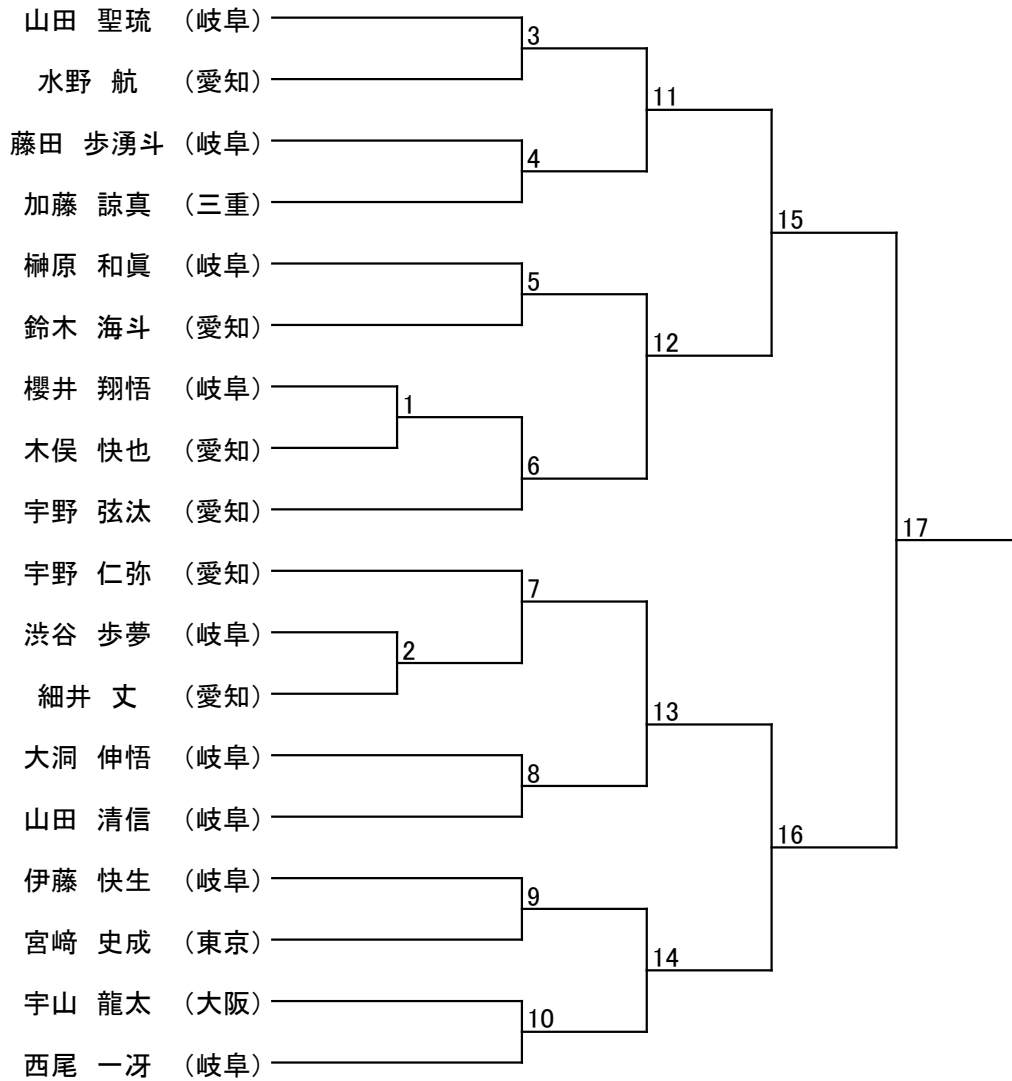

Jrトウル/型

■Jr男子の部

■Jr女子の部

Jrマツギ/組手

■男子Jrマイクロ級

■男子Jrライト級

■男子Jrミドル級

■男子Jrヘビー級

大洞 伸悟 (岐阜) ——— 榑原 和真 (岐阜)

■女子Jrライト級

■女子Jrヘビー級

トウル/型

■成年男子一段の部

■成年男子二・三段の部

■成年女子一段の部

マツギ/組手