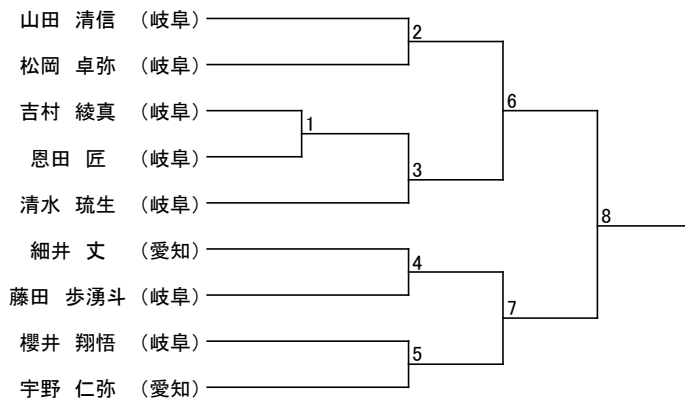

Jrトウル/型

■Jr男子の部

■Jr女子の部

Jrマツギ/組手

■男子Jrマイクロ級

■男子Jrライト級

■男子Jrミドル級

■男子Jrヘビー級

大洞 伸悟 (岐阜) ——— 榑原 和真 (岐阜)

■女子Jrライト級

■女子Jrヘビー級

トウル/型

■成年男子一段の部

■成年男子二・三段の部

■成年女子一段の部

マツギ/組手