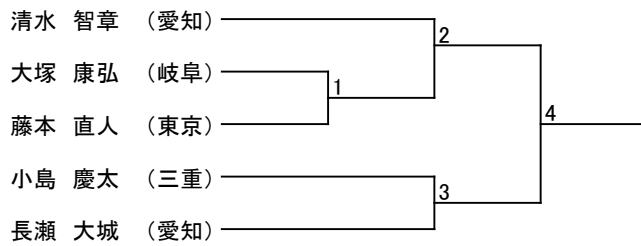

Jrトウル/型

■Jr男子の部

■Jr女子の部

Jrマツギ/組手

■男子Jrマイクロ級

■男子Jrライト級

■男子Jrミドル級

■男子Jrヘビー級

大洞 伸悟 (岐阜) ——— 榑原 和真 (岐阜)

■女子Jrライト級

■女子Jrヘビー級

トウル/型

■成年男子一段の部

■成年男子二・三段の部

■成年女子一段の部

マツギ/組手

■男子マイクロ級

■男子ライト級

■男子ミドル級

■男子ヘビー級

■女子ライト級