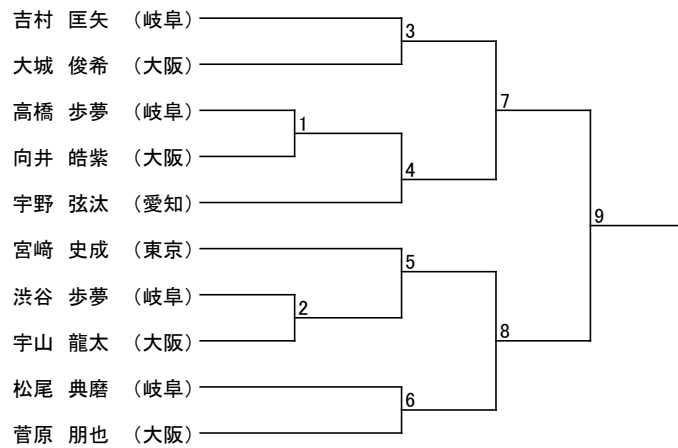

Jrトウル/型

■Jr男子の部

■Jr女子の部

Jrマツギ/組手

■男子Jrマイクロ級

■男子Jrライト級

■男子Jrミドル級

■男子Jrヘビー級

大洞 伸悟 (岐阜) ——— 榑原 和真 (岐阜)

■女子Jrライト級

■女子Jrヘビー級

トウル/型

■成年男子一段の部

■成年男子二・三段の部

■成年女子一段の部

マツギ/組手