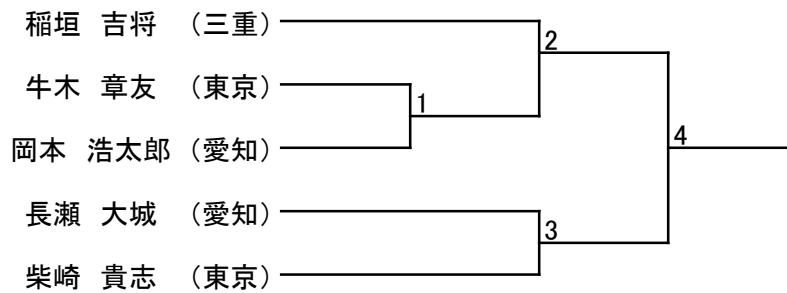

大洞 伸悟 (岐阜) ——— 榑原 和真 (岐阜)

■女子Jrライト級

■女子Jrヘビー級

トウル/型

■成年男子一段の部

■成年男子二・三段の部

■成年女子一段の部

マツギ/組手

■男子マイクロ級

■男子ライト級

■男子ミドル級

■男子ヘビー級

■女子ライト級