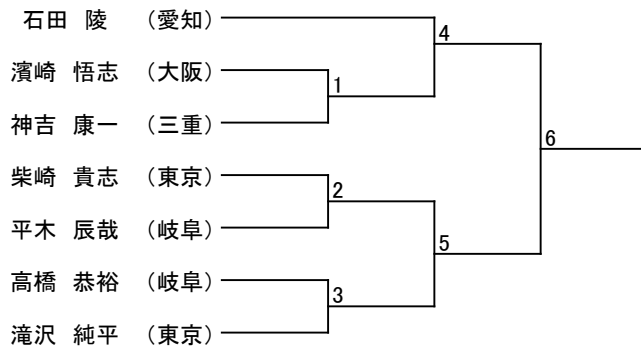

Jrトウル/型

■Jr男子の部

■Jr女子の部

Jrマツギ/組手

■男子Jrマイクロ級

■男子Jrライト級

■男子Jrミドル級

■男子Jrヘビー級

大洞 伸悟 (岐阜) ——— 榑原 和真 (岐阜)

■女子Jrライト級

■女子Jrヘビー級

トウル/型

■成年男子一段の部

■成年男子二・三段の部

■成年女子一段の部

マツギ/組手

■男子マイクロ級

■男子ライト級

■男子ミドル級

■男子ヘビー級

■女子ライト級