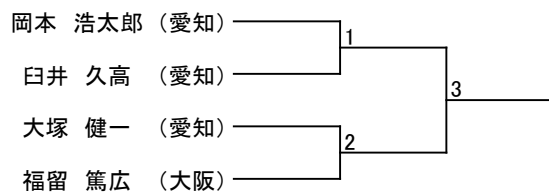

大洞 伸悟 (岐阜) ——— 榑原 和真 (岐阜)

■女子Jrライト級

■女子Jrヘビー級

トウル/型

■成年男子一段の部

■成年男子二・三段の部

■成年女子一段の部

マツギ/組手

■男子マイクロ級

■男子ライト級

■男子ミドル級

■男子ヘビー級

■女子ライト級