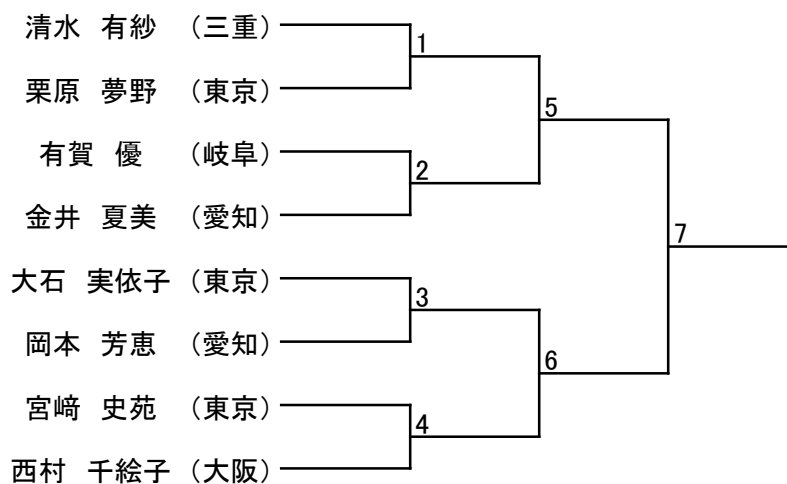

Jrトウル/型

■Jr男子の部

■Jr女子の部

Jrマツギ/組手

■男子Jrマイクロ級

■男子Jrライト級

■男子Jrミドル級

■男子Jrヘビー級

大洞 伸悟 (岐阜) ——— 榑原 和真 (岐阜)

■女子Jrライト級

■女子Jrヘビー級

トウル/型

■成年男子一段の部

■成年男子二・三段の部

■成年女子一段の部

マツギ/組手

■男子マイクロ級

■男子ライト級

■男子ミドル級

■男子ヘビー級

■女子ライト級