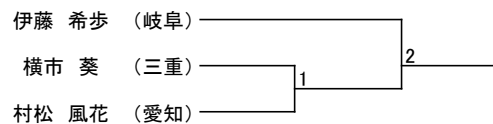

Jrトウル/型

■Jr男子の部

■Jr女子の部

Jrマツギ/組手

■男子Jrマイクロ級

■男子Jrライト級

■男子Jrミドル級

■男子Jrヘビー級

大洞 伸悟 (岐阜) ——— 榑原 和真 (岐阜)

■女子Jrライト級

■女子Jrヘビー級

トウル/型

■成年男子一段の部

■成年男子二・三段の部

■成年女子一段の部

マツギ/組手