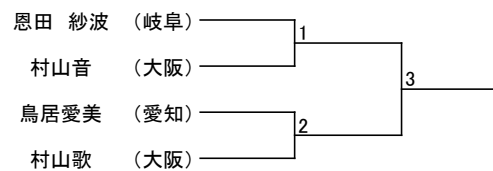

Jrトウル/型

■Jr男子の部

■Jr女子の部

Jrマツギ/組手

■男子Jrマイクロ級

■男子Jrライト級

■男子Jrミドル級

■男子Jrヘビー級

大洞 伸悟 (岐阜) ——— 榑原 和真 (岐阜)

■女子Jrライト級

■女子Jrヘビー級

トウル/型

■成年男子一段の部

■成年男子二・三段の部

■成年女子一段の部

マツギ/組手