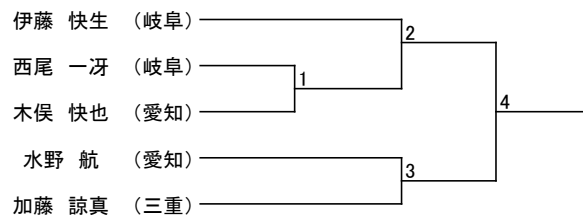

Jrトウル/型

■Jr男子の部

■Jr女子の部

Jrマツギ/組手

■男子Jrマイクロ級

■男子Jrライト級

■男子Jrミドル級

■男子Jrヘビー級

大洞 伸悟 (岐阜) ——— 榑原 和真 (岐阜)

■女子Jrライト級

■女子Jrヘビー級

トウル/型

■成年男子一段の部

■成年男子二・三段の部

■成年女子一段の部

マツギ/組手