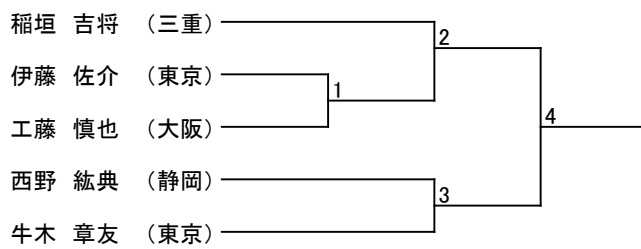

Jrトウル/型

■Jr男子の部

■Jr女子の部

Jrマツギ/組手

■男子Jrマイクロ級

■男子Jrライト級

■男子Jrミドル級

■男子Jrヘビー級

大洞 伸悟 (岐阜) ——— 榑原 和真 (岐阜)

■女子Jrライト級

■女子Jrヘビー級

トウル/型

■成年男子一段の部

■成年男子二・三段の部

■成年女子一段の部

マツギ/組手

■男子マイクロ級

■男子ライト級

■男子ミドル級

■男子ヘビー級

■女子ライト級