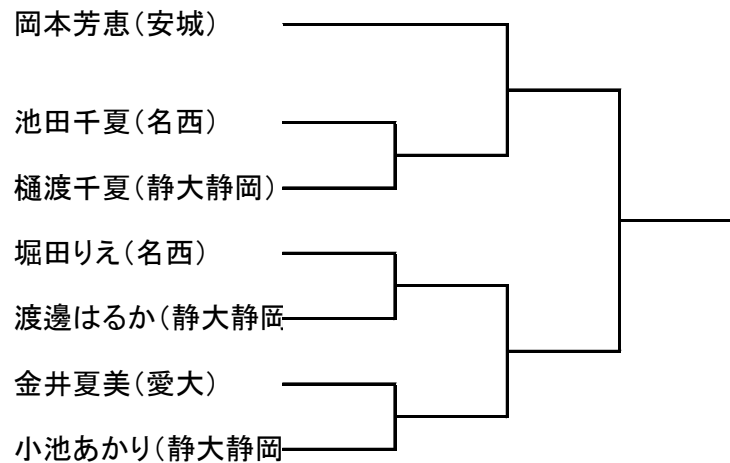

トウル中学生

Bコート

トウル有級成年男子

Bコート

トウル有級成年女子 Bコート

トウル有段 Bコート