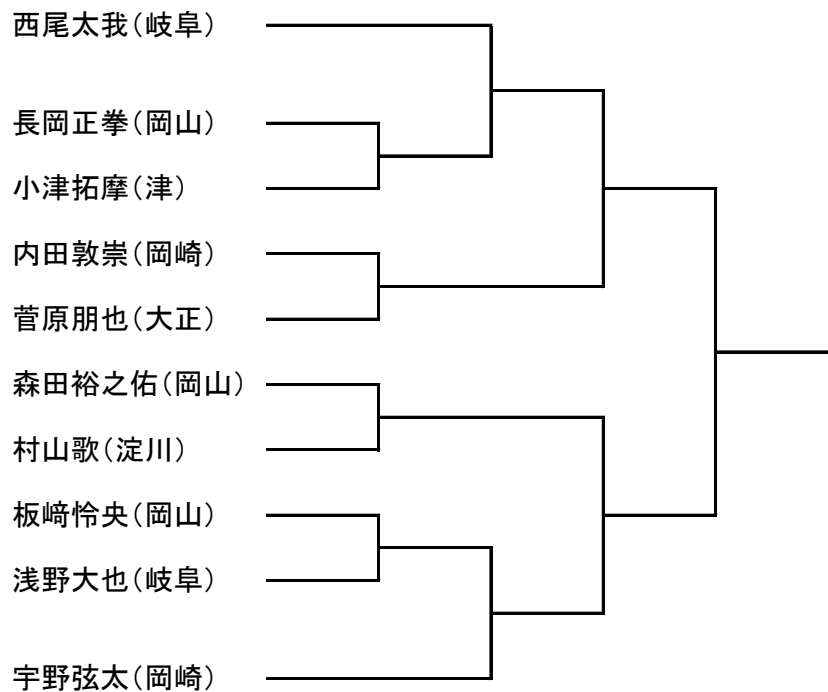

トウル小学生黄帯

Aコート

トウル小学生上級

Bコート

トウル幼年

Aコート

トウル小学生緑帯

Aコート

トウル中学生

Bコート

トウル有級成年男子

Bコート

トウル有級成年女子 Bコート

トウル有段 Bコート